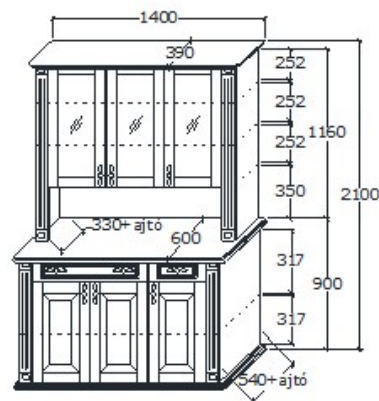

Megnevezés
Tömörfa tálalószekrény

Leírás
Alsó - felső rész szétszedhető.
Hátfal világítás opcionális mely feláras!

Elemkód
PR-10-2

Bruttó ár
1-TÖLGY **1 460 500 Ft**
2-CSERESZNYE **1 753 000 Ft**
3-FEKETEDIÓ **2 191 000 Ft**