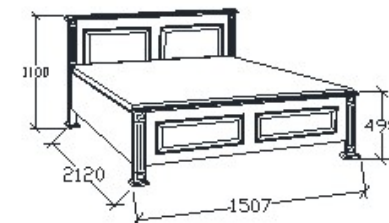

Leírás

Ágykeret ágyráccsal. Ágyrácsmagasság padlótól mérve: 377mm

Elemkód

PR-8-142

Bruttó ár

1-TÖLGY	392 500 Ft
2-CSERESZNYE	471 000 Ft
3-FEKETEDIÓ	589 000 Ft

Megnevezés

Normál tömörfa franciaágy
160x200