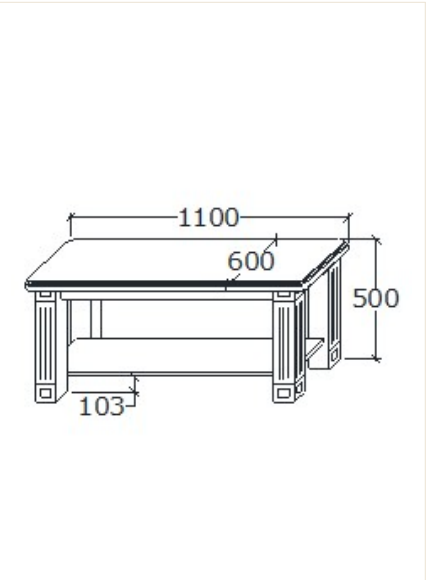

Megnevezés
Tömörfa dohányzóasztal -
Téglalakú

Leírás
Robot porszívó kompatibilis
polc magassággal

Elemkód
PR-6-2

Bruttó ár

1-TÖLGY	273 000 Ft
2-CSERESZNYE	328 000 Ft
3-FEKETEDIÓ	409 500 Ft