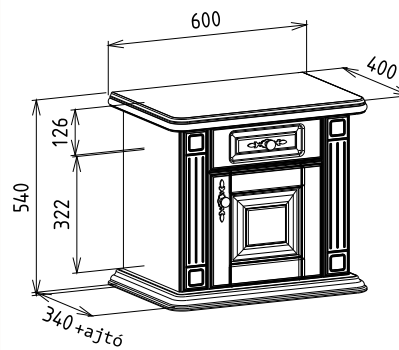

Megnevezés
Tömörfa éjjeli szekrény
fiókkal - jobbra nyíló
ajtóval

Leírás
Felül fiókos, jobbra nyíló
ajtóval

Elemkód
PR-7-2

Bruttó ár

1-TÖLGY	146 500 Ft
2-CSERESZNYE	176 000 Ft
3-FEKETEDIÓ	220 000 Ft