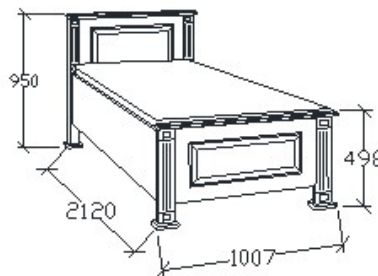

Bruttó ár

1-TÖLGY	381 000 Ft
2-CSERESZNYE	457 500 Ft
3-FEKETEDIÓ	571 500 Ft