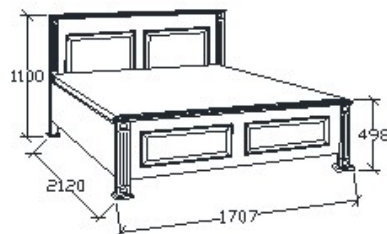

Leírás

Ágykeret ágyráccsal. Ágyrácsmagasság padlótól mérve: 377mm