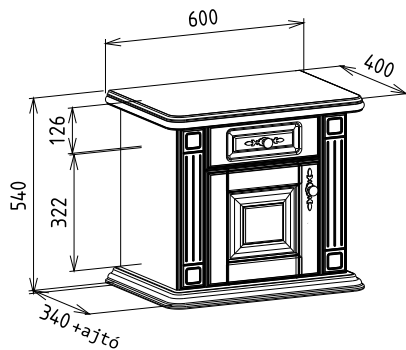

# Provence éjjeli szekrények

**Megnevezés**  
Tömörfa éjjeli szekrény  
fiókkal - balra nyíló ajtóval

**Leírás**  
Felül fiókos, balra nyíló ajtóval

**Elemkód**  
**PR-7-1**

**Bruttó ár**

1-TÖLGY	<b>146 500 Ft</b>
2-CSERESZNYE	<b>176 000 Ft</b>
3-FEKETEDIÓ	<b>220 000 Ft</b>