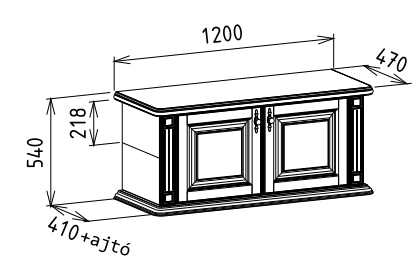

Megnevezés
Tömörfa TV állvány |1200|
Ajtós

Leírás
Ajtók mögött mobil polc

Elemkód
PR-3-5
Bruttó ár
1-TÖLGY **325 500 Ft**
2-CSERESZNYE **391 000 Ft**
3-FEKETEDIÓ **488 500 Ft**