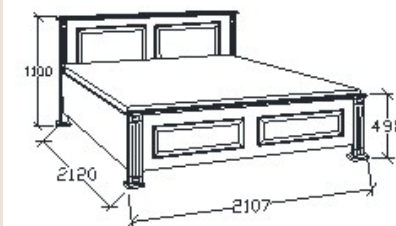

Bruttó ár

1-TÖLGY	667 000 Ft
2-CSERESZNYE	800 500 Ft
3-FEKETEDIÓ	1 000 500 Ft