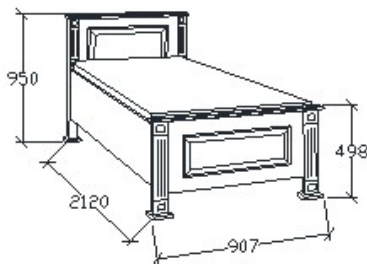

Provence ágyneműtartós ágyak

Megnevezés

Ágyneműtartós tömörfa
heverő 80x200

Leírás

Ágykeret ágyráccsal. Ágyrács
magasság padlótól mérve:
358mm. Matrac magassága
max. 22cm lehet!
Összeállításkor szabadon

Elemkód

PR-9-82

Bruttó ár

1-TÖLGY	365 500 Ft
2-CSERESZNYE	439 000 Ft
3-FEKETEDIÓ	548 500 Ft