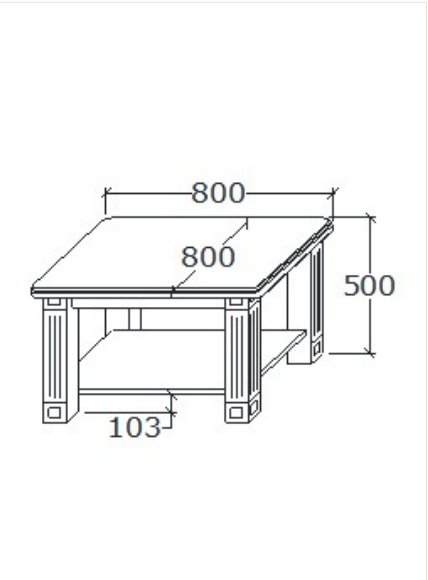

# Provence dohányzóasztalok

**Megnevezés**  
Tömörfa dohányzóasztal -  
Négyzet alakú

**Leírás**  
Robot porszívó kompatibilis  
polc magassággal

**Elemkód**  
**PR-6-1**

**Bruttó ár**

1-TÖLGY	<b>215 500 Ft</b>
2-CSERESZNYE	<b>259 000 Ft</b>
3-FEKETEDIÓ	<b>323 500 Ft</b>