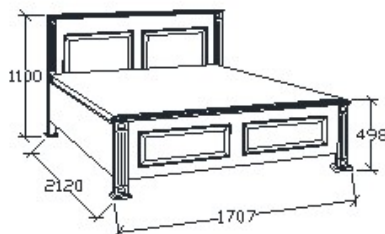

Bruttó ár

1-TÖLGY	514 500 Ft
2-CSERESZNYE	617 500 Ft
3-FEKETEDIÓ	772 000 Ft