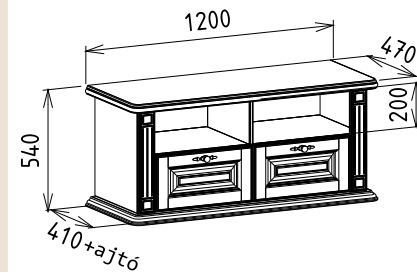

Megnevezés
Tömörfa TV állvány |1200|
Nyitott - Dupla fiókos

Leírás
Nyitott részeken közepén
60mm kábel átvezető furat

Elemkód
PR-3-6
Bruttó ár
1-TÖLGY **399 500 Ft**
2-CSERESZNYE **479 500 Ft**
3-FEKETEDIÓ **599 500 Ft**