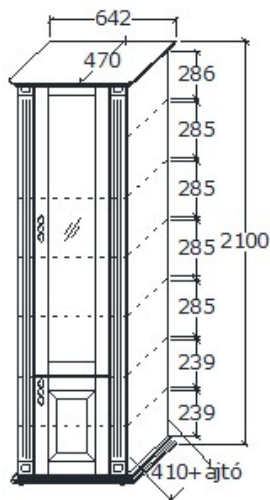

Megnevezés
Keskeny tömörfa vitrin -
jobbra nyíló

Leírás
Ajtók mögött mobil fa
polcokkal. Hátfal világítás
opcionális mely feláras!

Elemkód
PR-10-4

Bruttó ár
1-TÖLGY **435 000 Ft**
2-CSERESZNYE **522 000 Ft**
3-FEKETEDIÓ **652 500 Ft**