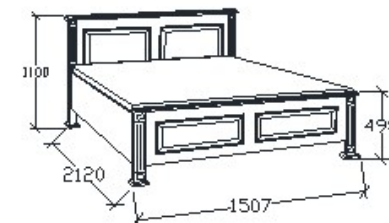

Bruttó ár

1-TÖLGY	532 500 Ft
2-CSERESZNYE	639 000 Ft
3-FEKETEDIÓ	799 000 Ft