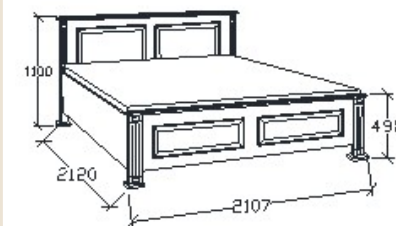

Leírás

Ágykeret ágyráccsal. Ágyrácsmagasság padlótól mérve: 377mm