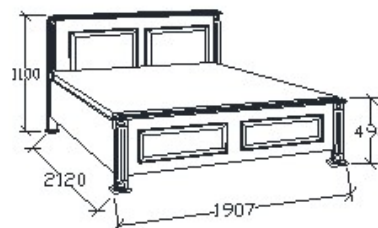

Leírás

Ágykeret ágyráccsal. Ágyrácsmagasság padlótól mérve: 377mm