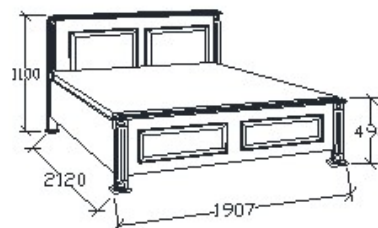

Bruttó ár

1-TÖLGY	607 500 Ft
2-CSERESZNYE	729 000 Ft
3-FEKETEDIÓ	911 500 Ft