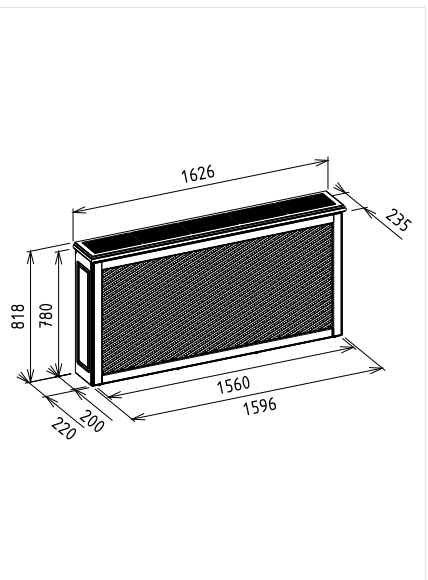

Megnevezés
Tömörfa radiátorborítás
1400mm

Leírás
Radiátor méretek
szerelvényekkel: Max szél.:
1540mm, Max mag.: 760mm
(padlótól mérve), Max mélység:
180mm. Tető vast.: 38mm. A

Elemkód
PR-19-140
Bruttó ár
1-TÖLGY **490 000 Ft**
2-CSERESZNYE **588 000 Ft**
3-FEKETEDIÓ **735 000 Ft**