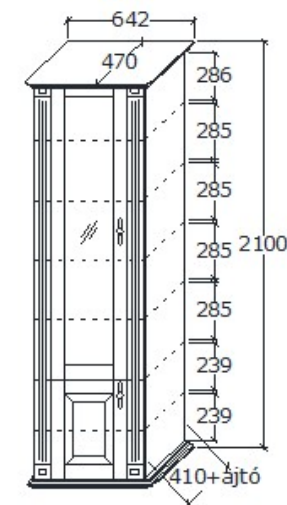

Megnevezés
Keskeny tömörfa vitrin -
balra nyíló

Leírás
Ajtók mögött mobil fa
polcokkal. Hátfal világítás
opcionális mely feláras!

Elemkód
PR-10-3

Bruttó ár
1-TÖLGY **435 000 Ft**
2-CSERESZNYE **522 000 Ft**
3-FEKETEDIÓ **652 500 Ft**