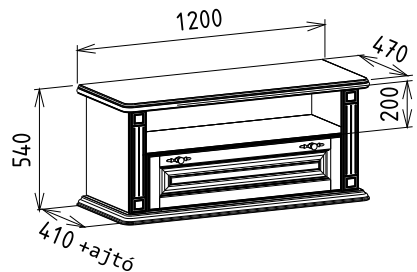

Megnevezés
Tömörfa TV állvány |1200|
Nyitott - Fiókos

Leírás
Nyitott részen közepén 60mm
kábel átvezető furat.

Elemkód
PR-3-4
Bruttó ár
1-TÖLGY **376 500 Ft**
2-CSERESZNYE **452 000 Ft**
3-FEKETEDIÓ **565 000 Ft**