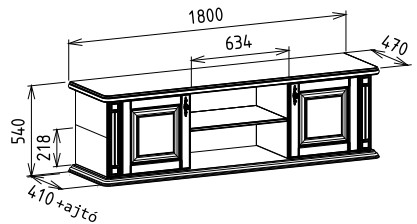

Megnevezés
Tömörfa TV állvány |1800|
Ajtós - Nyitott

Leírás
Ajtók mögött mobil polc. Felső
nyitott részen közepén 60mm
kábel átvezető furat.

Elemkód
PR-3-2
Bruttó ár
1-TÖLGY **457 000 Ft**
2-CSERESZNYE **548 500 Ft**
3-FEKETEDIÓ **685 500 Ft**