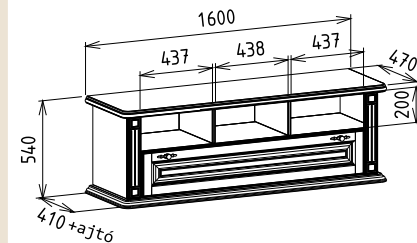

Megnevezés
Tömörfa TV állvány |1600|
Nyitott - Nagy fiókos

Leírás
Középső nyitott részen
középen 60mm kábel átvezető
furat.

Elemkód
PR-3-3
Bruttó ár
1-TÖLGY **480 000 Ft**
2-CSERESZNYE **576 000 Ft**
3-FEKETEDIÓ **720 000 Ft**