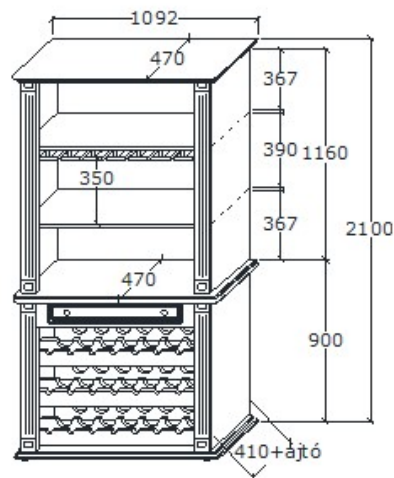

# Provence tálaló szekrények

**Megnevezés**  
Tömörfa bárszekrény

**Leírás**  
Pohár és bor tartóval

**Elemkód**  
**PR-10-1**

**Bruttó ár**  
1-TÖLGY **997 500 Ft**  
2-CSERESZNYE **1 197 000 Ft**  
3-FEKETEDIÓ **1 496 500 Ft**