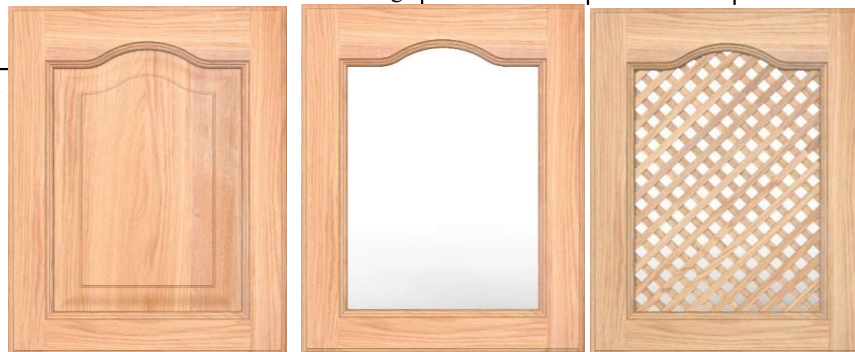

Általános tudnivalók

A Barnabás ajtócsaládból rendelhető hajlított bútorajtó!

A Barnabás filungbetétjének száliránya alapértelmezetten a magassági mérettel fut.

**Belső marású fiókelő**

		Minimum	Maximum	Garancia nélkül
Szélesség		200	600 mm	996 mm
Magasság	Minimum	126 mm	Maximum	279 mm

**Filungos, üvegezhető üres, apácarácsos és hajlított bútorajtó**

		Minimum	Maximum	Garancia nélkül
Szélesség		297 mm	600 mm	996 mm
Magasság	Minimum	280 mm	Maximum	2450 mm

**Szélessége fix, módosítás nem lehetséges!  
Minimum magassága 334 mm.  
Maximum magassága 1850 mm.**