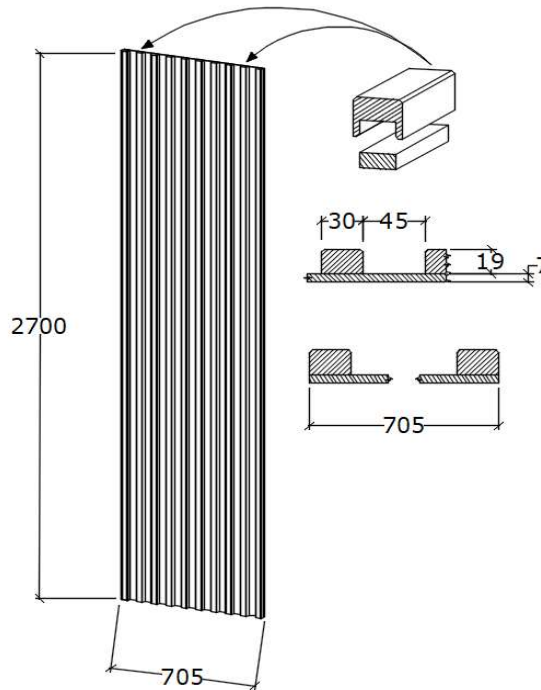

MŰSZAKI TARTALOM

Külső Méret (H x SZ x M) milliméter

2700x705x26

Fafaj / Szín / Struktúra / Anyagminőség

Színválaszték: bútor megjelenési lista alapján

Panel: 1093 - Tölgyfa / ÉjFekete - Matt lakk / 1 (OMB)
Hossztoldott