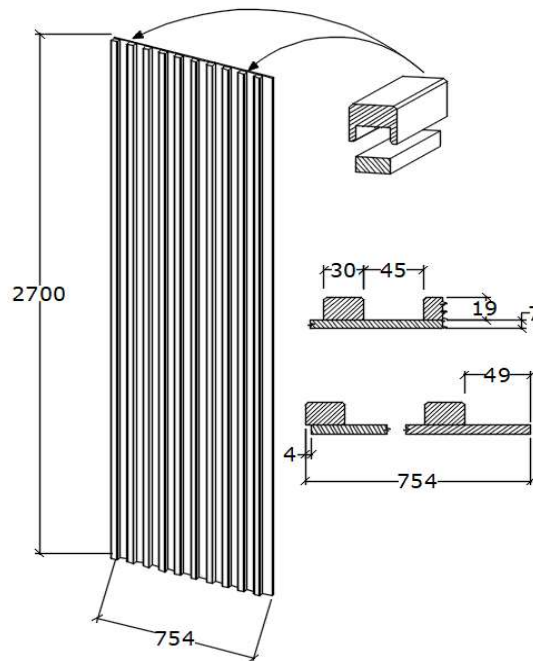

MŰSZAKI TARTALOM

Külső Méret (H x SZ x M) milliméter

2700x754x26

Fafaj / Szín / Struktúra / Anyagminőség

Színválaszték: bútor megjelenési lista alapján

Panel: 1093 - Tölgyfa / ÉjFekete - Matt lakk / 1 (OMB)
Hossztoldott