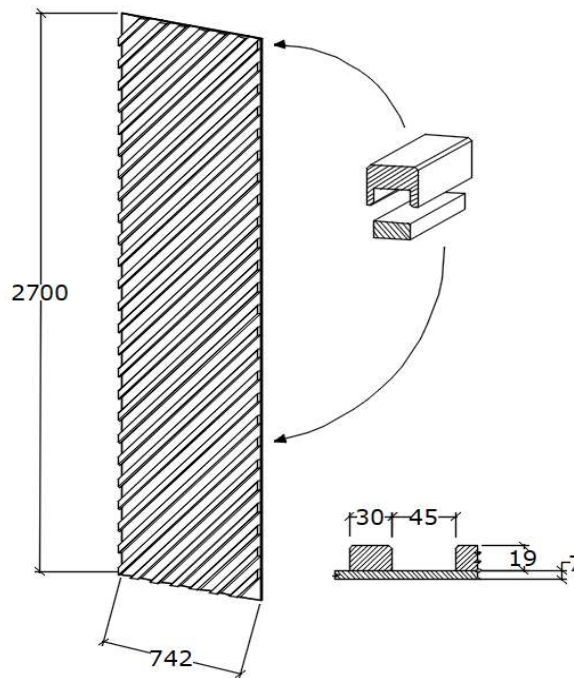

WALL - léces falburkoló rendszer

Név: **Panel díszléccel, 45 fokos, jobbra futó**

Vad Tölgy 124.460 Ft/db

Kód: **ET-WA-FR-J45**

Ár

Tölgy
Cseresznye 143.510 Ft/db

Érvényes: 2022.07.14. napjától

Vad Feketedió 169.545 Ft/db
Feketedió

MŰSZAKI RAJZ

MŰSZAKI TARTALOM

Külső Méret (H x SZ x M) milliméter

2700x742x26

Fafaj / Szín / Struktúra / Anyagminőség

Színválaszték: bútor megjelenési lista alapján

Alapkivitel:

Panel: 1093 - Tölgyfa / ÉjFekete - Matt lakk / 1 (OMB)
Hossztoldott

Lécek: 0083 - Tölgyfa / Natúr - Matt lakk Struktúra: 0
(CSI) / Hossztoldott

Tartozékok

-

Szállítási információk

Panel mérettel számolandó, nem szétszerelhető.
Szerelés előtt a merevítő léceket el kell távolítani!