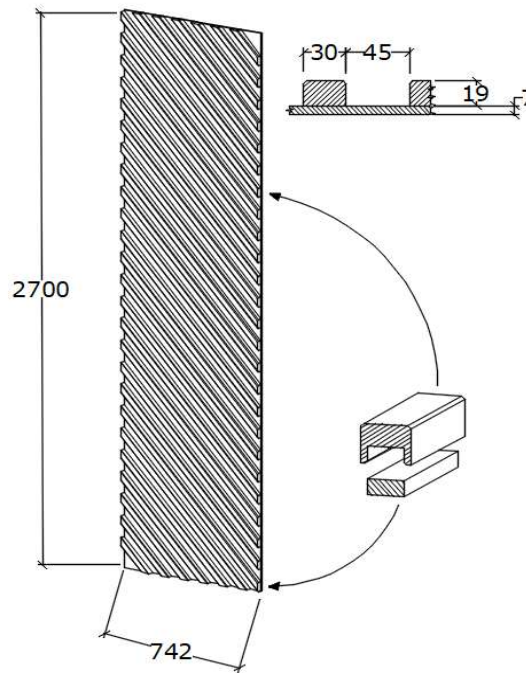

Leírás

Panel alsó-felső sarkához kifutó hosszú díszlécek szoros illesztéssel a szerelő lécre rászorulnak.
A panel falhoz rögzítése a hordozólécen keresztül történik, melyet a szerelőléc eltakar

Az árak az ÁFÁ-t tartalmazzák!

MŰSZAKI TARTALOM

Külső Méret (H x SZ x M) milliméter

2700x742x26

Fafaj / Szín / Struktúra / Anyagminőség

Színválaszték: bútor megjelenési lista alapján

Panel: 1093 - Tölgyfa / ÉjFekete - Matt lakk / 1 (OMB)
Hossztoldott