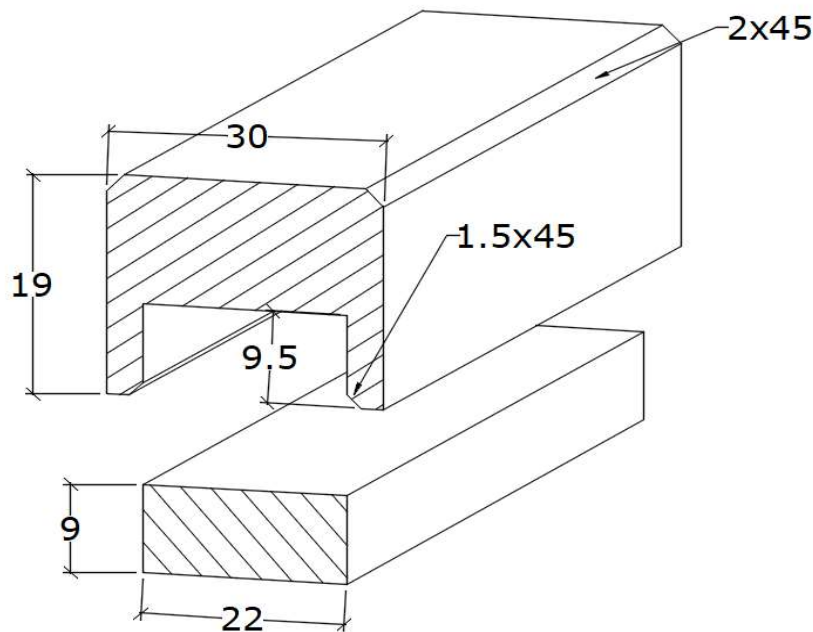

WALL - léces falburkoló rendszer

Név: **Dízléc szerelőléccel**

Vad Tölgy 7.620 Ft/db

Kód: **ET-WA-FR-LEC**

Ár

Tölgy Cseresznye 8.890 Ft/db

Érvényes: 2022.07.14. napjától

Vad Feketedió 10.795 Ft/db
Feketedió

MŰSZAKI RAJZ

MŰSZAKI TARTALOM

Külső Méret (H x SZ x M) milliméter

2700x30x19

Fafaj / Szín / Struktúra / Anyagminőség

Színválaszték: bútor megjelenési lista alapján

Alap kivitel:

0083 - Tölgyfa / Natúr - Matt lakk Struktúra: O (CSI) / Hossztoldott

Tartozékok

1db Dízléc: (H:2700mm, SZ:30mm, V:19mm)
1db Szerelőléc (H:2700mm, SZ:22mm, M:9mm)

Szállítási információk