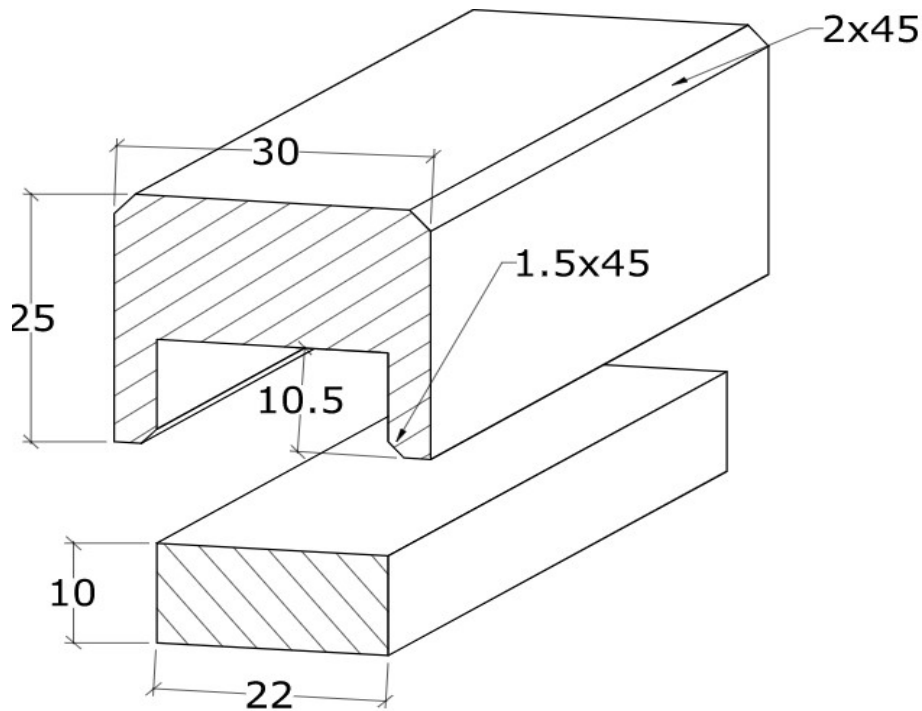

WALL - léces falburkoló rendszer

Név: **Díszléc szerelőléccel**

Vad Tölgy 7.620 Ft/db

Kód: **ET-WA-FR-LEC**

Ár

Tölgy
Cseresznye 8.890 Ft/db

Érvényes: 2022.07.14. napjától

Vad Feketedió 10.795 Ft/db
Feketedió

MŰSZAKI RAJZ

MŰSZAKI TARTALOM

Külső Méret (H x SZ x M) milliméter

2700x30x25

Fafaj / Szín / Struktúra / Anyagminőség

Színválaszték: bútor megjelenési lista alapján

Alap kivitel:

0083 - Tölgyfa / Natúr - Matt lakk Struktúra: O (CSI) /
Hossztoldott

Tartozékok

1db Díszléc: (H:2700mm, SZ:30mm,
V:25mm)
1db Szerelőléc (H:2700mm, SZ:22mm,
M:10mm)

Szállítási információk

-