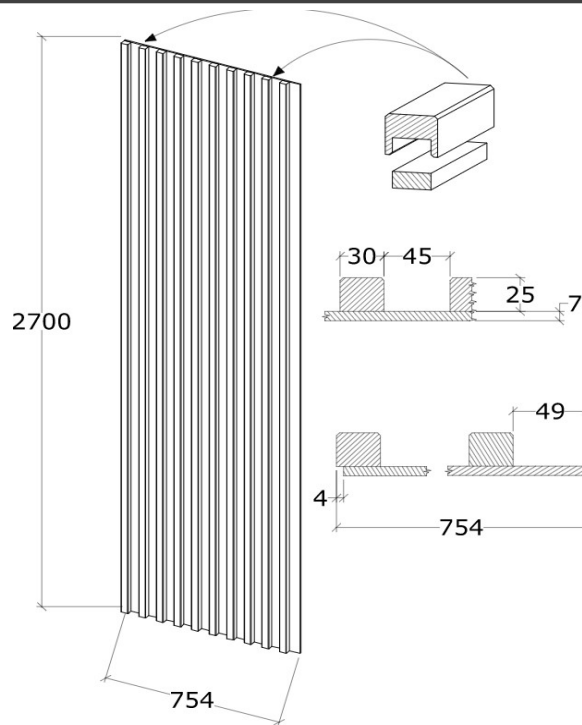

Tömörfa bútor
ÖRÖK ÉRTÉK

WALL - léces falburkoló rendszer

Név: **Panel dísléccel, függőlegesen futó, sorolható**

Vad Tölgy 124.460 Ft/db

Kód: **ET-WA-FR-SFF**

Ár

Tölgy
Cseresznye 143.510 Ft/db

Érvényes: 2022.07.14. napjától

Vad Feketedió 169.545 Ft/db
Feketedió

MŰSZAKI RAJZ

MŰSZAKI TARTALOM

Külső Méret (H x SZ x M) milliméter

2700x754x32

Fafaj / Szín / Struktúra / Anyagminőség

Színválaszték: bútor megjelenési lista alapján

Panel: 1093 - Tölgyfa / ÉjFekete - Matt lakk / 1 (OMB)
Hossztoldott