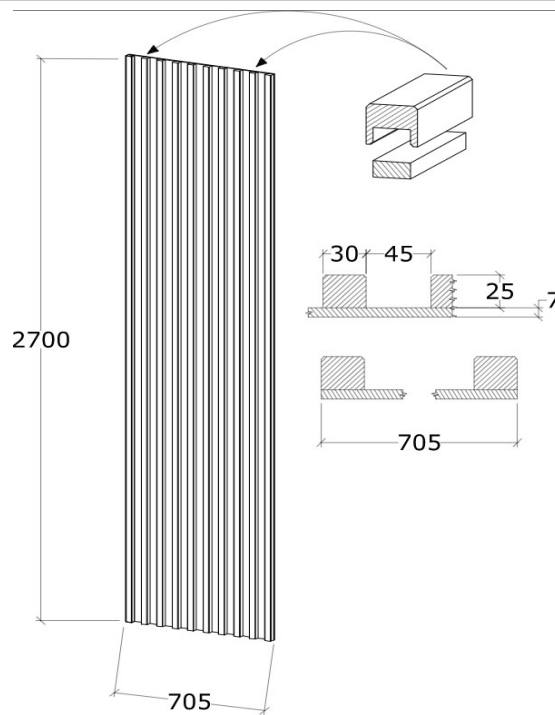

Vad Feketedió 169.545 Ft/db
Feketedió

MŰSZAKI RAJZ

MŰSZAKI TARTALOM

Külső Méret (H x SZ x M) milliméter

2700x705x32

Fafaj / Szín / Struktúra / Anyagminőség

Színválaszték: bútor megjelenési lista alapján

Panel: 1093 - Tölgyfa / ÉjFekete - Matt lakk / 1 (OMB)
Hossztoldott