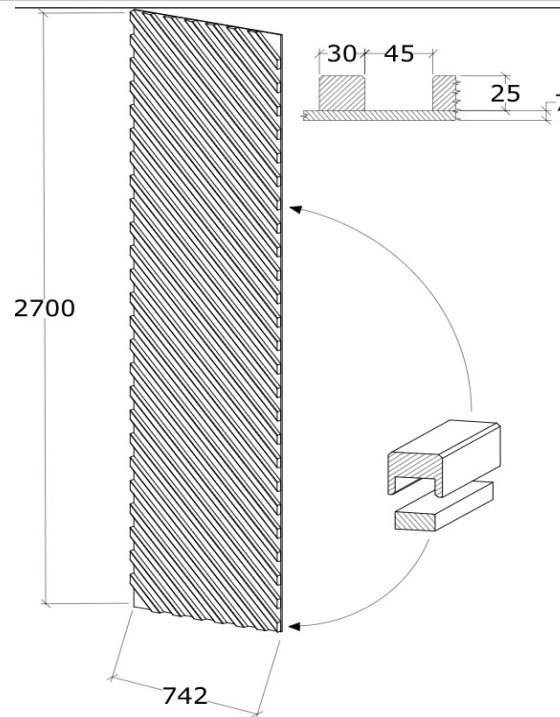

Leírás

Panel alsó-felső sarkához kifutó hosszú díszlécek szoros illesztéssel a szerelő lécre rászorulnak.
A panel falhoz rögzítése a hordozólécen keresztül történik, melyet a szerelőléc eltakar

Az árak az ÁFÁ-t tartalmazzák!

Tömörfa bútor
ÖRÖK ÉRTÉK

WALL - léces falburkoló rendszer

Név: **Panel díszléccel, 45 fokos, balra futó**

Vad Tölgy 124.460 Ft/db

Kód: **ET-WA-FR-B45**

Ár

Tölgy
Cseresznye 143.510 Ft/db

Érvényes: 2022.07.14. napjától

Vad Feketedió 169.545 Ft/db
Feketedió

MŰSZAKI RAJZ

MŰSZAKI TARTALOM

Külső Méret (H x SZ x M) milliméter

2700x742x32

Fafaj / Szín / Struktúra / Anyagminőség

Színválaszték: bútor megjelenési lista alapján

Panel: 1093 - Tölgyfa / ÉjFekete - Matt lakk / 1 (OMB)
Hossztoldott