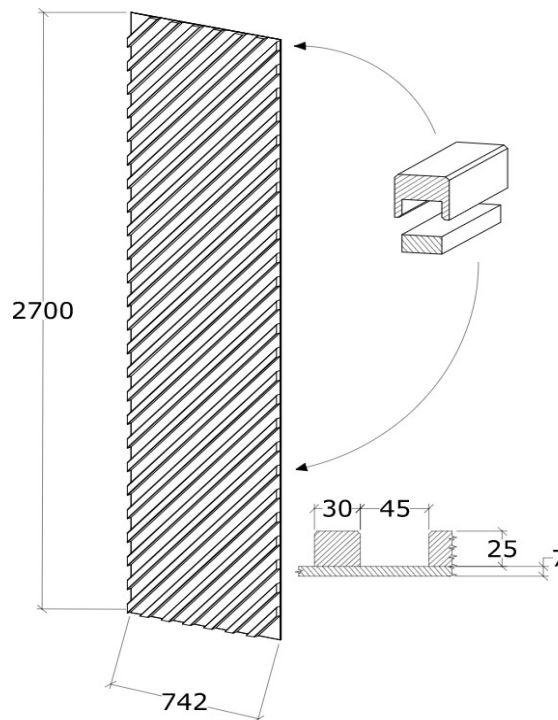

WALL - léces falburkoló rendszer

Név: **Panel díszléccel, 45 fokos, jobbra futó**

Vad Tölgy 124.460 Ft/db

Kód: **ET-WA-FR-J45**

Ár

Tölgy
Cseresznye 143.510 Ft/db

Érvényes: 2022.07.14. napjától

Vad Feketedió 169.545 Ft/db
Feketedió

MŰSZAKI RAJZ

MŰSZAKI TARTALOM

Külső Méret (H x SZ x M) milliméter

2700x742x32

Fafaj / Szín / Struktúra / Anyagminőség

Színválaszték: bútor megjelenési lista alapján

Alapkivitel:

Panel: 1093 - Tölgyfa / ÉjFekete - Matt lakk / 1 (OMB)
Hossztoldott

Lécek: 0083 - Tölgyfa / Natúr - Matt lakk Struktúra: 0
(CSI) / Hossztoldott

Tartozékok

-

Szállítási információk

Panel mérettel számolandó, nem szétszerelhető.
Szerelés előtt a merevítő léceket el kell távolítani!