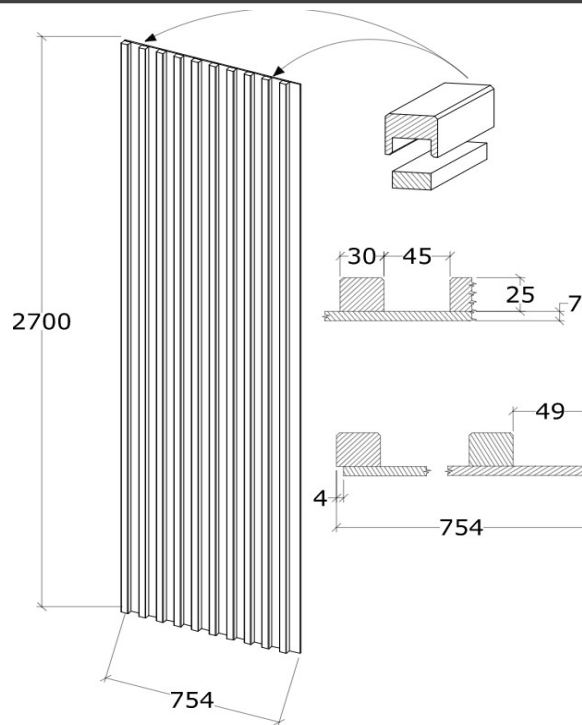

WALL - léces falburkoló rendszer

Név: **Panel dísléccel, függőlegesen futó, sorolható**

Vad Tölgy 124.460 Ft/db

Kód: **ET-WA-FR-SFF**

Ár

Tölgy Cseresznye 143.510 Ft/db

Érvényes: 2022.07.14. napjától

Vad Feketedió Feketedió 169.545 Ft/db

MŰSZAKI RAJZ

MŰSZAKI TARTALOM

Külső Méret (H x SZ x M) milliméter

2700x754x32

Fafaj / Szín / Struktúra / Anyagminőség

Színválaszték: bútor megjelenési lista alapján

Panel: Tölgyfa / ÉjFekete - Matt lakk / 1 (OMB)
Hossztoldott

Lécek: Tölgyfa / Natúr - Matt lakk / 0 (CSI) Hossztoldott

Tartozékok

Szerelőléc

Szállítási információk

Panel mérettel számolandó, nem szétszerelhető
Szerelés előtt a merevítő léceket el kell távolítani!