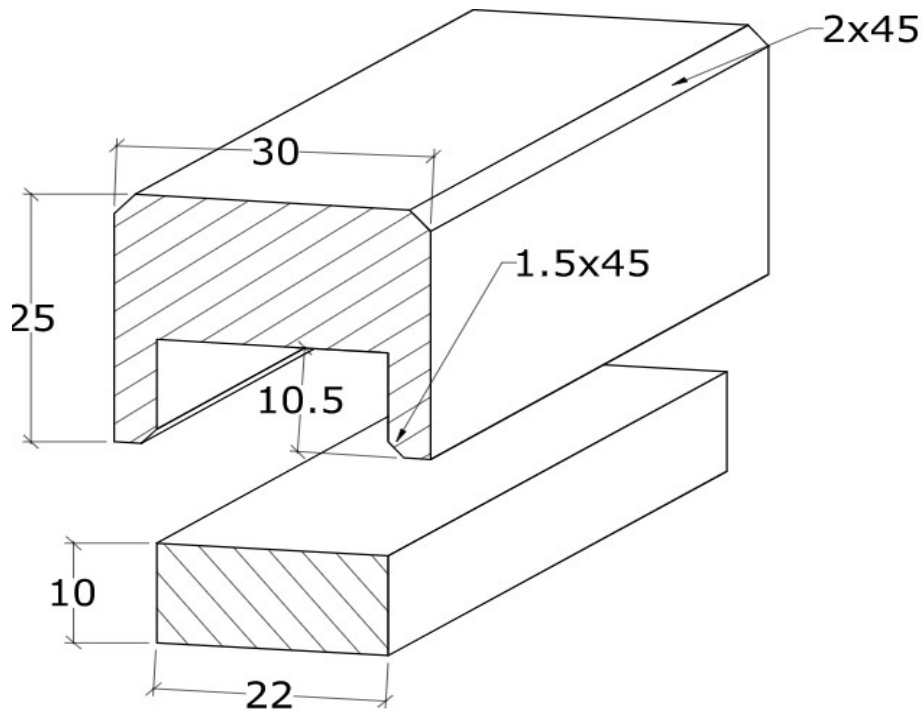

MŰSZAKI RAJZ

MŰSZAKI TARTALOM

Külső Méret (H x SZ x M) milliméter

2700x30x25

Fafaj / Szín / Struktúra / Anyagminőség

Színválaszték: bútor megjelenési lista alapján

Tölgyfa / Natúr - Matt lakk / 0 (CSI) / Hossztoldott