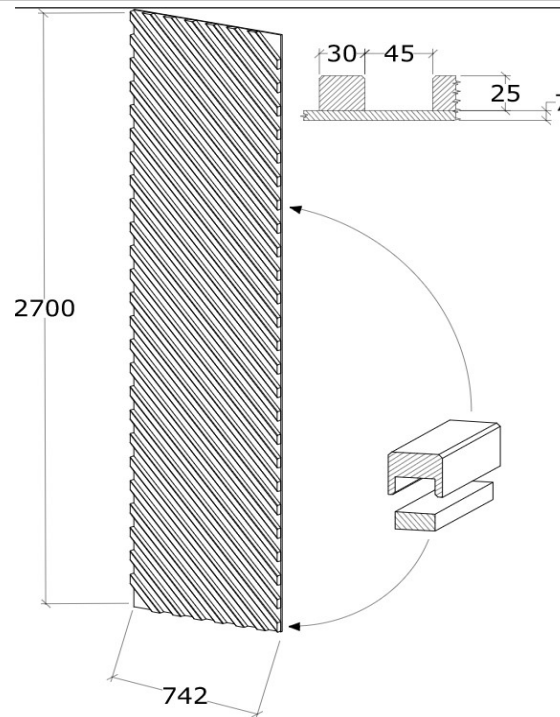

WALL - léces falburkoló rendszer

Név: **Panel díszléccel, 45 fokos, balra futó**

Vad Tölgy 124.460 Ft/db

Kód: **ET-WA-FR-B45**

Ár

Tölgy
Cseresznye 143.510 Ft/db

Érvényes: 2022.07.14. napjától

Vad Feketedió 169.545 Ft/db
Feketedió

MŰSZAKI RAJZ

MŰSZAKI TARTALOM

Külső Méret (H x SZ x M) milliméter

2700x742x32

Fafaj / Szín / Struktúra / Anyagminőség

Színválaszték: bútor megjelenési lista alapján

Panel: Tölgyfa / ÉjFekete - Matt lakk / 1 (OMB)
Hossztoldott

Lécek: Tölgyfa / Natúr - Matt lakk / 0 (CSI) Hossztoldott

Tartozékok

Szerelőléc

Szállítási információk

Panel mérettel számolandó, nem szétszerelhető
Szerelés előtt a merevítő léceket el kell távolítani!