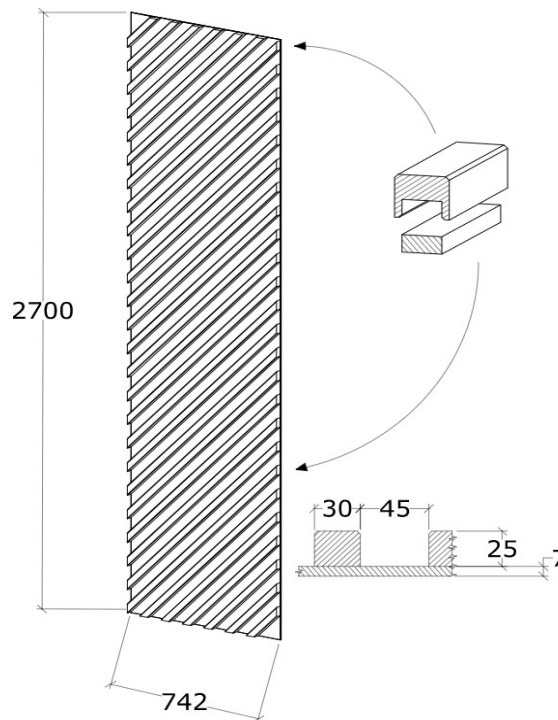

WALL - léces falburkoló rendszer

Név: **Panel díszléccel, 45 fokos, jobbra futó**

Vad Tölgy 124.460 Ft/db

Kód: **ET-WA-FR-J45**

Ár

Tölgy
Cseresznye 143.510 Ft/db

Érvényes: 2022.07.14. napjától

Vad Feketedió 169.545 Ft/db
Feketedió

MŰSZAKI RAJZ

MŰSZAKI TARTALOM

Külső Méret (H x SZ x M) milliméter

2700x742x32

Fafaj / Szín / Struktúra / Anyagminőség

Színválaszték: bútor megjelenési lista alapján

Panel: Tölgyfa / ÉjFekete - Matt lakk / 1 (OMB)
Hossztoldott

Lécek: Tölgyfa / Natúr - Matt lakk / 0 (CSI) Hossztoldott

Tartozékok

Szerelőléc

Szállítási információk

Panel mérettel számolandó, nem szétszerelhető.
Szerelés előtt a merevítő léceket el kell távolítani!