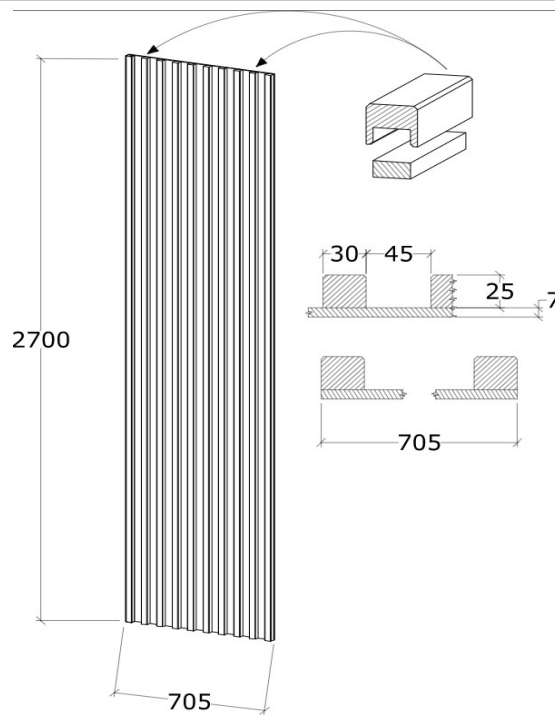

WALL - léces falburkoló rendszer

Név: **Panel dísléccel, függőlegesen futó, önálló elem**

Kód: **ET-WA-FR-OFF**

Érvényes: 2022.07.14. napjától

Vad Tölgy 124.460 Ft/db

Ár

Tölgy
Cseresznye 143.510 Ft/db

Vad Feketedió 169.545 Ft/db
Feketedió

MŰSZAKI RAJZ

MŰSZAKI TARTALOM

Külső Méret (H x SZ x M) milliméter

2700x705x32

Fafaj / Szín / Struktúra / Anyagminőség

Színválaszték: bútor megjelenési lista alapján

Panel: Tölgyfa / ÉjFekete - Matt lakk / 1 (OMB)
Hossztoldott

Lécek: Tölgyfa / Natúr - Matt lakk / 0 (CSI) Hossztoldott

Tartozékok

Szerelőléc

Szállítási információk

Panel mérettel számolandó, nem szétszerelhető
Szerelés előtt a merevítő léceket el kell távolítani!