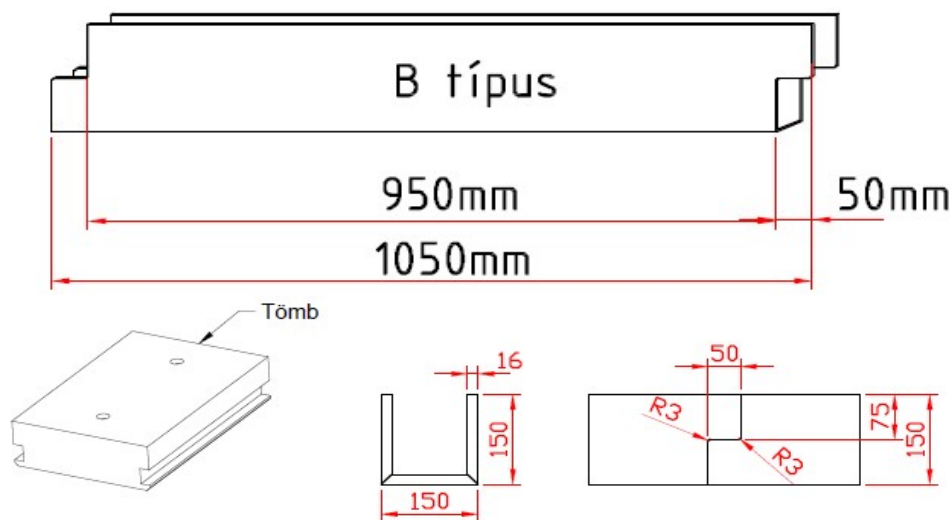

MŰSZAKI RAJZ

MŰSZAKI TARTALOM

Külső Méret (H x SZ x M) milliméter

1050x150x150

Fafaj / Szín / Struktúra / Anyagminőség

Színválaszték: bútorajtó színválaszték alapján

A vad tölgy és vad feketedió javított göcsös változatnál szélességtoldás nélkül, minden más fafaj és kivitel szélességtoldással kerül gyártásra. Ettől eltérő kialakítás egyedi árazás alapján történik.