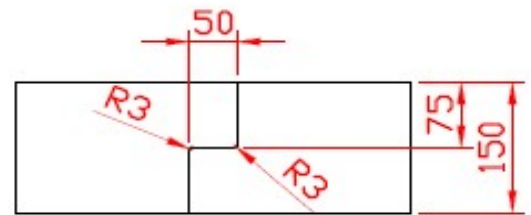

TIMBER - üreges fagerenda

Név: **Tömörfa gerenda**

Vad Tölgy 71.755 Ft/db

Kód: **TR-FG-002**

Ár

Tölgy
Cseresznye 82.550 Ft/db

Érvényes: 2022.05.06. napjától

Vad Feketedió 97.790 Ft/db
Feketedió

MŰSZAKI RAJZ

MŰSZAKI TARTALOM

Külső Méret (H x SZ x M) milliméter

2050x150x150

Fafaj / Szín / Struktúra / Anyagminőség

Színválaszték: bútorajtó színválaszték alapján

A vad tölgy és vad feketedió javított göcsös változatnál szélességtoldás nélkül, minden más fafaj és kivitel szélességtoldással kerül gyártásra. Ettől eltérő kialakítás egyedi árazás alapján történik.

Alap kivitel:

1072 - VadTölgy / Natúr - Matt lakk Struktúra:
2 (FNY,OMB) / Toldásmentes

Tartozékok

1db gerenda (H:1050mm, SZ:150mm,
M:150mm)
3db felfogató-toldó tömb (2db felfogatáshoz 1db
toldáshoz), Csavar: 2db 4,5 x 50 mm a tömbhöz
toldáshoz és 4db 3,5 x 40mm a gerenda rögzítéshez,
színazonos javító (~ 3mm x 10mm-es darab)

Szállítási információk