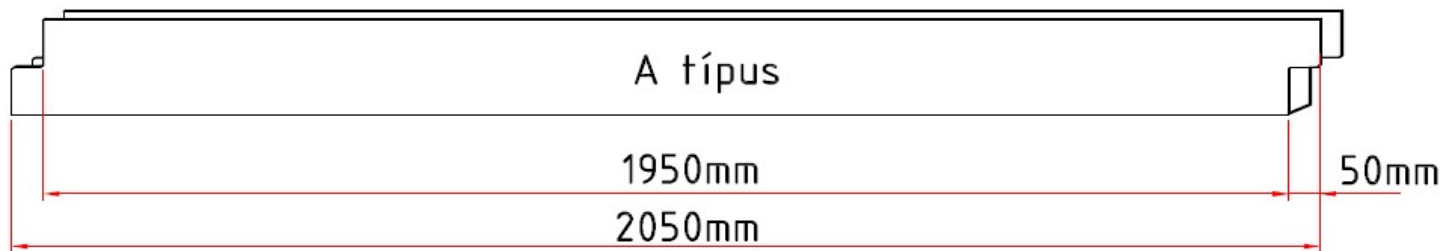

TIMBER - üreges fagerenda

Név: **Tömörfa gerenda**

Vad Tölgy 71.755 Ft/db

Kód: **TR-FG-002**

Ár

Tölgy
Cseresznye 82.550 Ft/db

Érvényes: 2022.05.06. napjától

Vad Feketedió 97.790 Ft/db
Feketedió

MŰSZAKI RAJZ

MŰSZAKI TARTALOM

Külső Méret (H x SZ x M) milliméter

2050x150x150

Fafaj / Szín / Struktúra / Anyagminőség

Színválaszték: bútorajtó színválaszték alapján

A vad tölgy és vad feketedió javított göcsös változatnál szélességtoldás nélkül, minden más fafaj és kivitel szélességtoldással kerül gyártásra. Ettől eltérő kialakítás egyedi árazás alapján történik.

Alap kivitel:

1072 - VadTölgy / Natúr - Matt lakk Struktúra:
2 (FNY,OMB) / Toldásmentes

Tartozékok

1db gerenda (H:1050mm, SZ:150mm,
M:150mm)
3db felfogató-toldó tömb (2db felfogatáshoz 1db
toldáshoz), Csavar: 2db 4,5 x 50 mm a tömbhöz
toldáshoz és 4db 3,5 x 40mm a gerenda rögzítéshez,
színazonos javító (~ 3mm x 10mm-es darab)

Szállítási információk