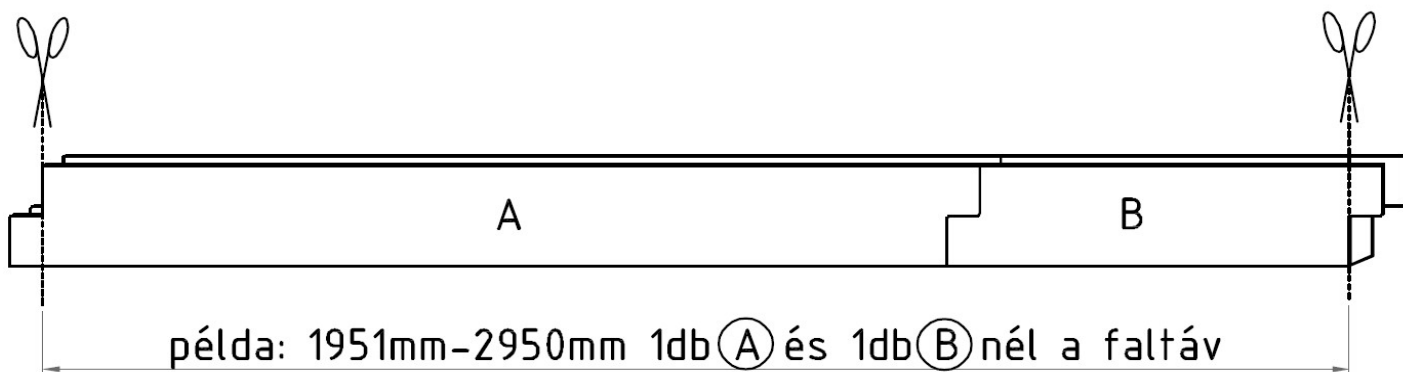

Enyhén nedvesített törleröngy, poroló

Leírás

Súly kb.: 5 kg / folyóméter

Falnyílás méretekhez gerenda szükségletek

Faltávtól-ig(mm)	Ⓐjelű gerenda szükséglet(db)	Ⓑjelű gerenda szükséglet(db)
0 - 950	0	1
951 - 1950	1	0
1951 - 2950	1	1
2951 - 3950	2	0
3951 - 4950	2	1
4951 - 5950	3	0
5951 - 6950	3	1
6951 - 7950	4	0
7951 - 8950	4	1
8951 - 9950	5	0
9951 - 10950	5	1