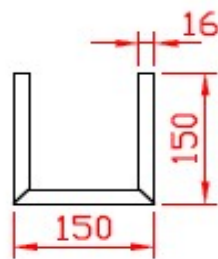

MŰSZAKI RAJZ

MŰSZAKI TARTALOM

Külső Méret (H x SZ x M) milliméter

2050x150x150

Fafaj / Szín / Struktúra / Anyagminőség

Színválaszték: bútorajtó színválaszték alapján

A vad tölgy és vad feketedió javított göcsös változatnál szélességtoldás nélkül, minden más fafaj és kivitel szélességtoldással kerül gyártásra. Ettől eltérő kialakítás egyedi árazás alapján történik.

Alap kivitel:

1072 - VadTölgy / Natúr - Matt lakk Struktúra:
2 (FNY,OMB) / Toldásmentes

Tartozékok

1db gerenda (H:1050mm, SZ:150mm,
M:150mm)
3db felfogató-toldó tömb (2db felfogatáshoz 1db
toldáshoz), Csavar: 2db 4,5 x 50 mm a tömbhöz
toldáshoz és 4db 3,5 x 40mm a gerenda rögzítéshez,
színazonos javító (~ 3mm x 10mm-es darab)

Szállítási információk