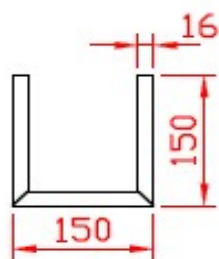

## MŰSZAKI TARTALOM

**Külső Méret (H x SZ x M) milliméter**

2050x150x150

**Fafaj / Szín / Struktúra / Anyagminőség**

Színválaszték: bútorajtó színválaszték alapján

A vad tölgy és vad feketedió javított göcsös változatnál szélességtoldás nélkül, minden más fafaj és kivitel szélességtoldással kerül gyártásra. Ettől eltérő kialakítás egyedi árazás alapján történik.