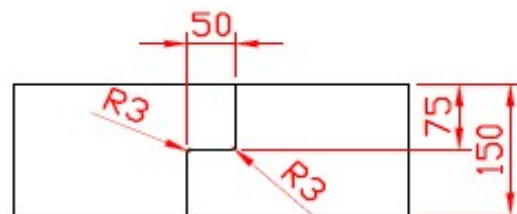

## MŰSZAKI TARTALOM

**Külső Méret (H x SZ x M) milliméter**

2050x150x150

**Fafaj / Szín / Struktúra / Anyagminőség**

Színválaszték: bútorajtó színválaszték alapján

A vad tölgy és vad feketedió javított göcsös változatnál szélességtoldás nélkül, minden más fafaj és kivitel szélességtoldással kerül gyártásra. Ettől eltérő kialakítás egyedi árazás alapján történik.