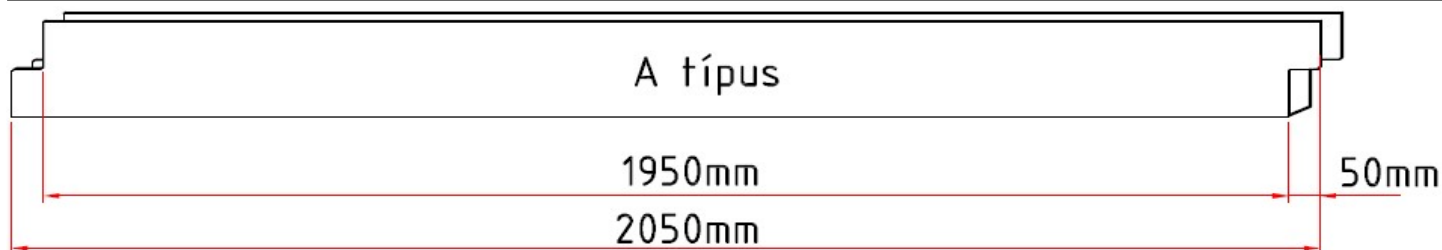

TIMBER - üreges fagerenda

Név: **Tömörfa gerenda**

Vad Tölgy 71.755 Ft/db

Kód: **TR-FG-002**

Ár

Tölgy
Cseresznye 82.550 Ft/db

Érvényes: 2022.05.06. napjától

Vad Feketedió 97.790 Ft/db
Feketedió

MŰSZAKI RAJZ

MŰSZAKI TARTALOM

Külső Méret (H x SZ x M) milliméter

2050x150x150

Fafaj / Szín / Struktúra / Anyagminőség

Színválaszték: bútorajtó színválaszték alapján

A vad tölgy és vad feketedió javított göcsös változatnál szélességtoldás nélkül, minden más fafaj és kivitel szélességtoldással kerül gyártásra. Ettől eltérő kialakítás egyedi árazás alapján történik.

VadTölgy / Natúr - Matt lakk Struktúra: 2 (FNY,OMB) / Toldásmentes

Tartozékok

3db felfogató-toldó tömb (2db felfogáshoz 1db toldáshoz), Csavar: 2db 4,5 x 50 mm a tömbhöz toldáshoz és 4db 3,5 x 40mm a gerenda rögzítéshez, színazonos javító (~ 3mm x 10mm-es darab)

Szállítási információk

-