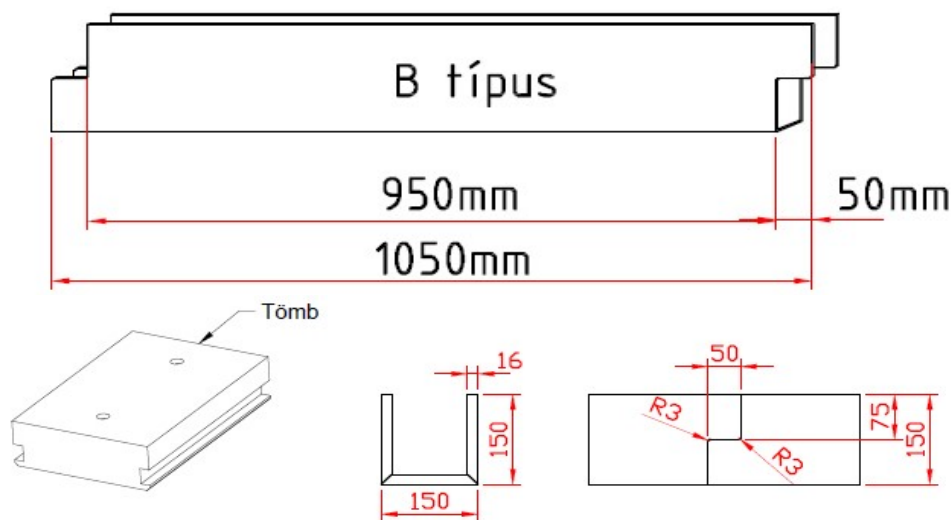

## MŰSZAKI TARTALOM

**Külső Méret (H x SZ x M) milliméter**

1050x150x150

**Fafaj / Szín / Struktúra / Anyagminőség**

Színválaszték: bútorajtó színválaszték alapján

A vad tölgy és vad feketedió javított göcsös változatnál szélességtoldás nélkül, minden más fafaj és kivitel szélességtoldással kerül gyártásra. Ettől eltérő kialakítás egyedi árazás alapján történik.