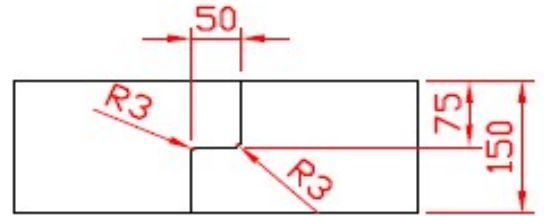

MŰSZAKI TARTALOM

Külső Méret (H x SZ x M) milliméter

2050x150x150

Fafaj / Szín / Struktúra / Anyagminőség

Színválaszték: bútorajtó színválaszték alapján

A vad tölgy és vad feketedió javított göcsös változatnál szélességtoldás nélkül, minden más fafaj és kivitel szélességtoldással kerül gyártásra. Ettől eltérő kialakítás egyedi árazás alapján történik.

VadTölgy / Natúr - Matt lakk / 2 (FNY,OMB) /
Toldásmentes

Tartozékok

1db gerenda, 2db felfogató tömb, 2db soroló lécz, 4db 4,5 x 40mm spax csavar, novoryt javító (~ 3mm x 10mm-es darab)

Szállítási információk

-