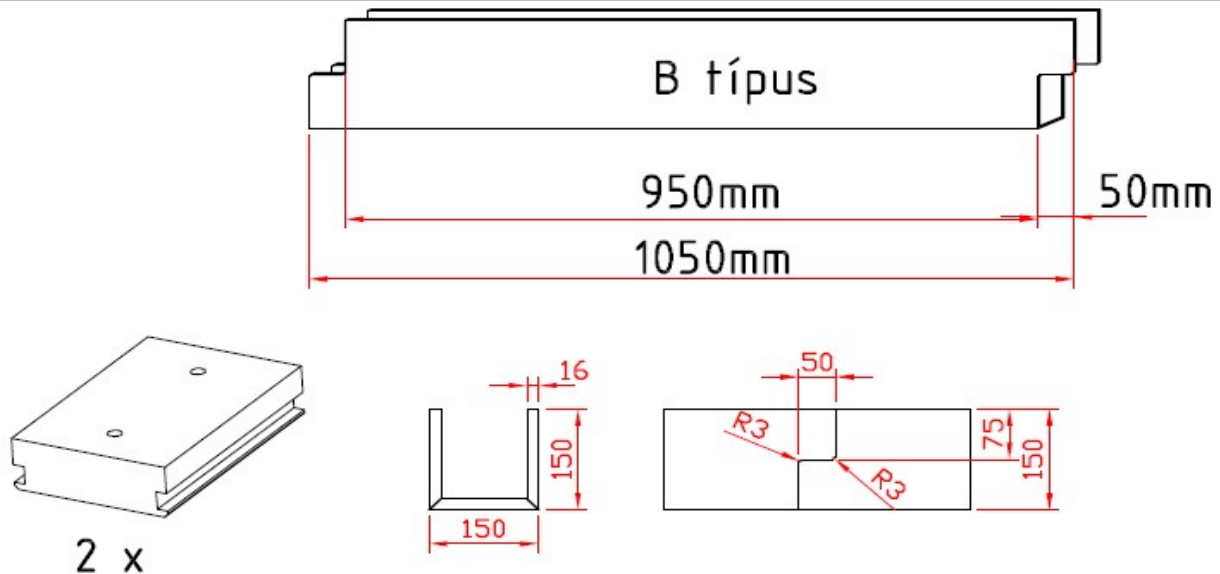

MŰSZAKI RAJZ

MŰSZAKI TARTALOM

Külső Méret (H x SZ x M) milliméter

1050x150x150

Fafaj / Szín / Struktúra / Anyagminőség

Színválaszték: bútorajtó színválaszték alapján

A vad tölgy és vad feketedió javított göcsös változatnál szélességtoldás nélkül, minden más fafaj és kivitel szélességtoldással kerül gyártásra. Ettől eltérő kialakítás egyedi árazás alapján történik.

Külső Méret (H x SZ x M) milliméter

2050x150x150

Fafaj / Szín / Struktúra / Anyagminőség

Színválaszték: bútorajtó színválaszték alapján

A vad tölgy és vad feketedió javított göcsös változatnál szélességtoldás nélkül, minden más fafaj és kivitel szélességtoldással kerül gyártásra. Ettől eltérő kialakítás egyedi árazás alapján történik.