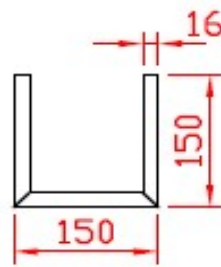

MŰSZAKI TARTALOM

Külső Méret (H x SZ x M) milliméter

2050x150x150

Fafaj / Szín / Struktúra / Anyagminőség

Színválaszték: bútorajtó színválaszték alapján

A vad tölgy és vad feketedió javított göcsös változatnál szélességtoldás nélkül, minden más fafaj és kivitel szélességtoldással kerül gyártásra. Ettől eltérő kialakítás egyedi árazás alapján történik.

VadTölgy / Natúr - Matt lakk / 2 (FNY,OMB) /
Toldásmentes

Tartozékok

1db gerenda, 2db felfogató tömb, 2db soroló lécz, 4db 4,5 x 40mm spax csavar, novoryt javító (~ 3mm x 10mm-es darab)

Szállítási információk

-