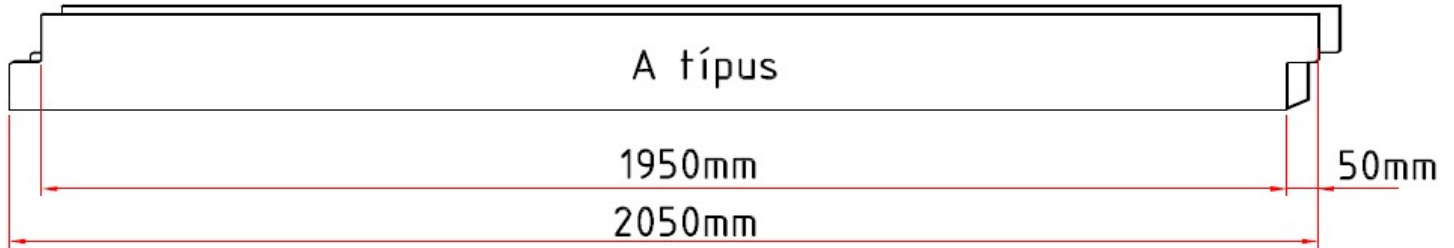

TIMBER - üreges fagerenda

Név: **Tömörfa gerenda**

Vad Tölgy 71.755 Ft/db

Kód: **TR-FG-002**

Ár

Tölgy
Cseresznye 82.550 Ft/db

Érvényes: 2022.05.06. napjától

Vad Feketedió 97.790 Ft/db
Feketedió

MŰSZAKI RAJZ

2 x