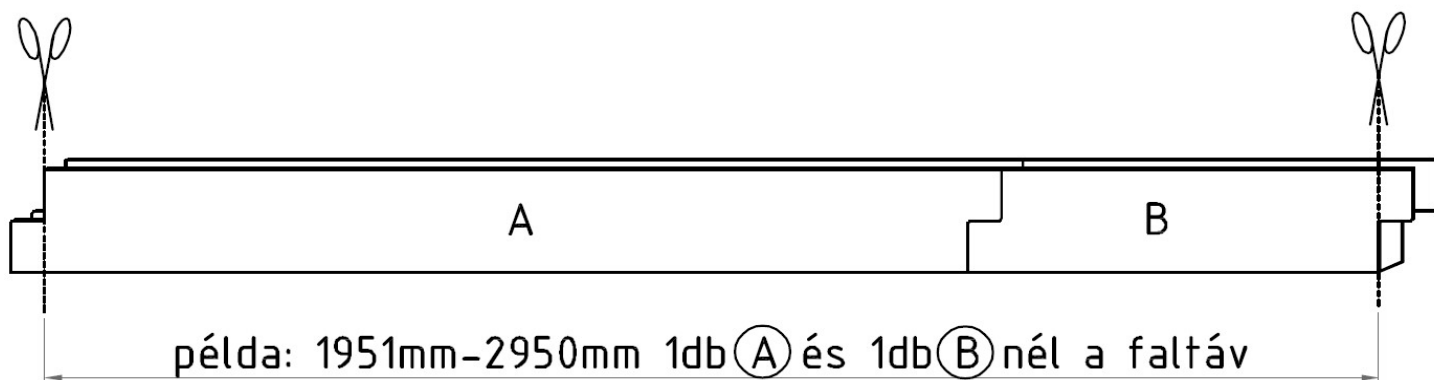

Szerelési-Tisztítási útmutató

Szerelési figyelmeztetés

A rögzítést kérjük bízva szakemberre, a helytelen rögzítésből származó károokra nem tudunk felelősséget vállalni!

Tisztítási információk

Enyhén nedvesített törlőrongy, poroló

Leírás

Súly kb.: 5 kg / folyóméter

Falnyílás méretekhez gerenda szükségletek

Faltávtól-ig(mm)	Ⓐjelű gerenda szükséglet(db)	Ⓑjelű gerenda szükséglet(db)
0 - 950	0	1
951 - 1950	1	0
1951 - 2950	1	1
2951 - 3950	2	0
3951 - 4950	2	1
4951 - 5950	3	0
5951 - 6950	3	1
6951 - 7950	4	0
7951 - 8950	4	1
8951 - 9950	5	0
9951 - 10950	5	1

Az árak az ÁFÁ-t tartalmazzák!

A termékek kültéren és magas páratartalmú helységben nem használható!

A termék és ár változás jogát fenntartjuk, a legfrissebb információkért érdeklődjön elérhetőségeinken!

PIFFER BÚTOR MÓR KFT / 8060 MÓR, ÁRKIPUSZTA IPARTELEP
+36 (30) 511 5040
WWW.PIFFERBUTOR.HU | INFO@PIFFERBUTOR.HU

Tömörfa bútor
ÖRÖK ÉRTÉK