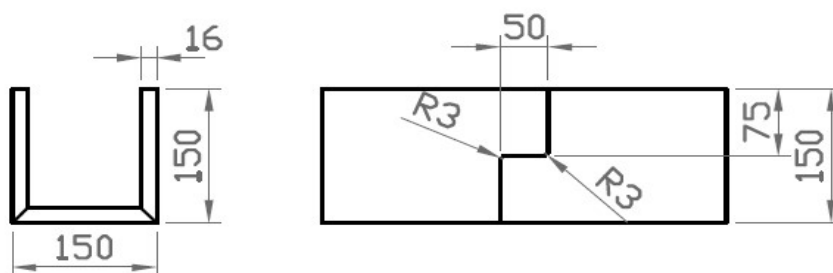

TIMBER - üreges fagerenda

Név: **Tömörfa gerenda**

Tölgy: 72.000 Ft/db

Kód: **TIMBER2**

Ár

Cseresznye: 90.000 Ft/db

Érvényes: 2022.05.06. napjától

Feketedió: 104.000 Ft/db

MŰSZAKI RAJZ

MŰSZAKI TARTALOM

Külső Méret (H x SZ x M) milliméter

2050x150x150

Fafaj / Szín / Anyagminőség

Vad Tölgyfa / Natúr - Matt lakk / Toldásmentes

Tartozékok

2db felfogató tömb, 2db soroló lécs, csavarok, novoryt javító

Szállítási információk

-

Tisztítási információk

Enyhén nedvesített törölrongy, poroló

Szerelési figyelmeztetés

A rögzítést kérjük bízva szakemberre, a helytelen rögzítésből származó károokra nem tudunk felelősséget vállalni!