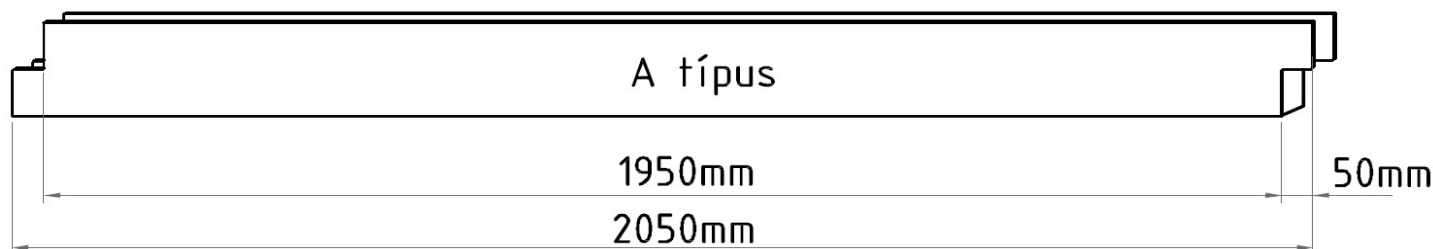

TIMBER - üreges fagerenda

Név: **Tömörfa gerenda**

Tölgy: 72.000 Ft/db

Kód: **TIMBER2**

Ár

Cseresznye: 90.000 Ft/db

Érvényes: 2022.05.06. napjától

Feketedió: 104.000 Ft/db

MŰSZAKI RAJZ

MŰSZAKI TARTALOM

Külső Méret (H x SZ x M) milliméter

2050x150x150

Fafaj / Szín / Anyagminőség

Vad Tölgyfa / Natúr - Matt lakk / Toldásmentes

Tartozékok

2db felfogató tömb, 2db soroló lécs, csavarok, novoryt javító

Szállítási információk

-

Tisztítási információk

Enyhén nedvesített törölrongy, poroló

Szerelési figyelmeztetés

A rögzítést kérjük bízva szakemberre, a helytelen rögzítésből származó károokra nem tudunk felelősséget vállalni!