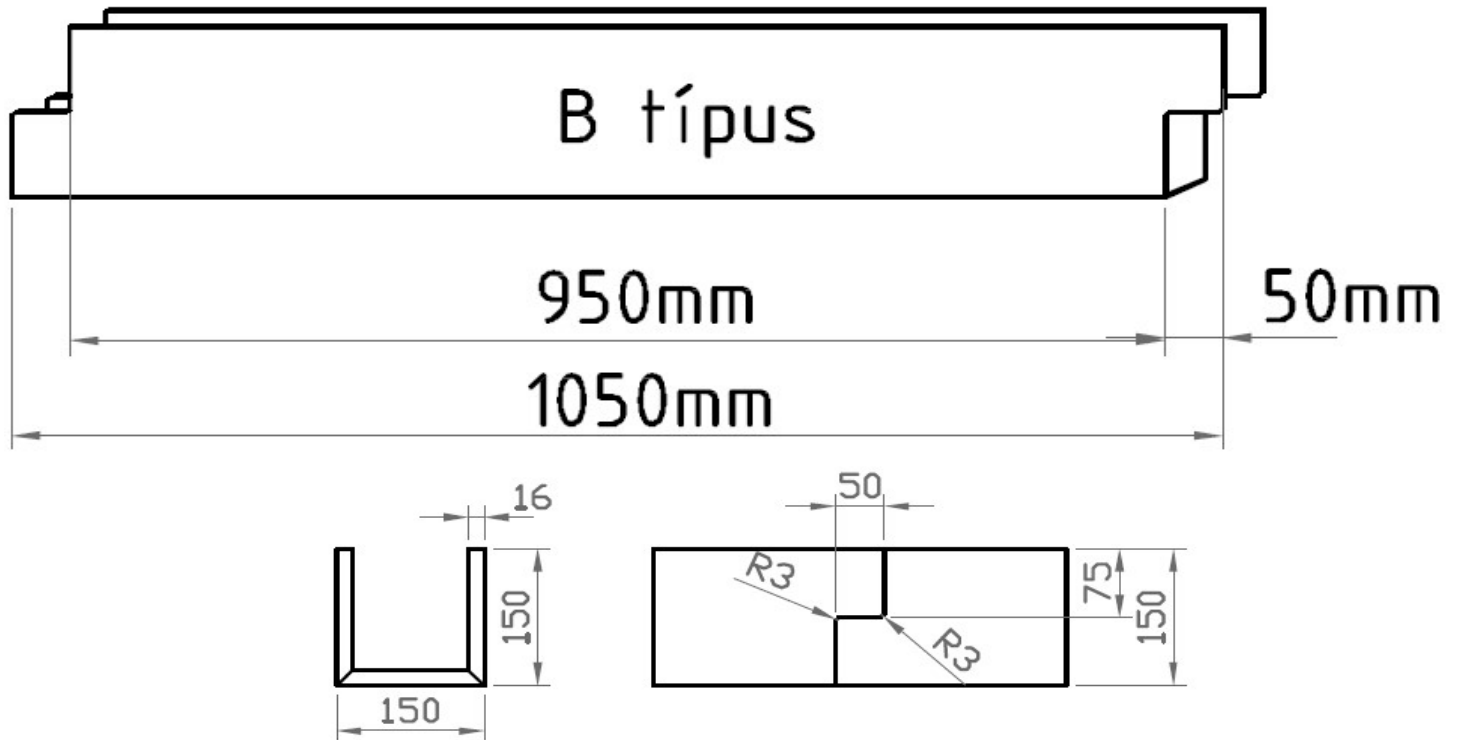

## MŰSZAKI TARTALOM

**Külső Méret (H x SZ x M) milliméter**

1050x150x150

Fafaj / Szín / Anyagminőség

Vad Tölgyfa / Natúr - Matt lakk / Toldásmentes

**Tartozékok**

2db felfogató tömb, 2db soroló lécs, csavarok, novort javító