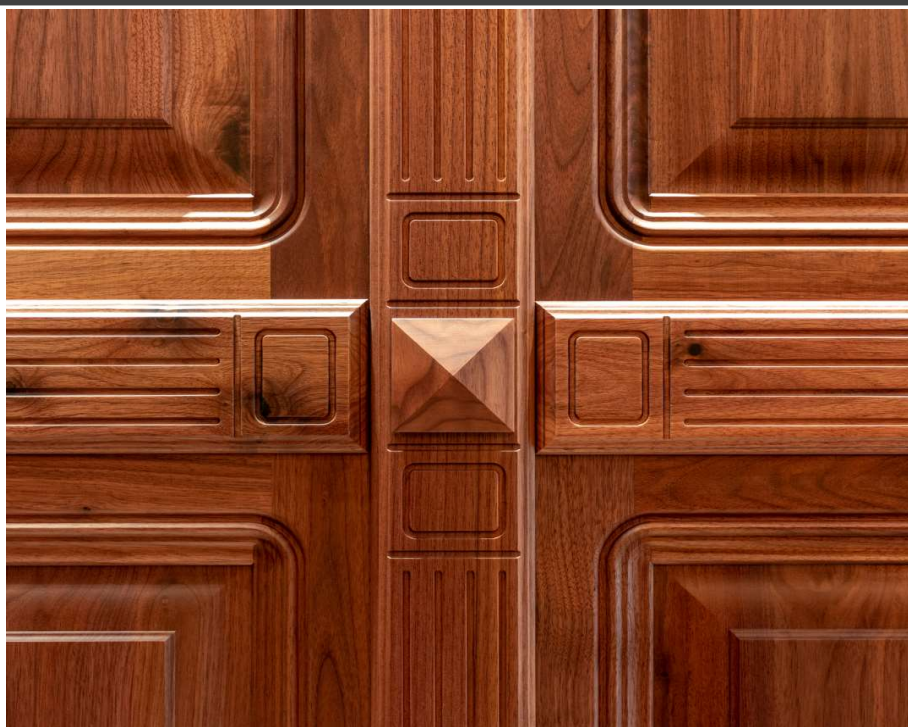

ROYAL - Falburkolat rendszer

Név: **Falburkolat**

Vad Tölgy 217.805 Ft/m²

Kód: **ET-RO-FB-ROY**

Ár

Tölgy
Cseresznye 250.825 Ft/m²

Érvényes: **2022.07.14. napjától**

Vad Feketedió
Feketedió 296.545 Ft/m²

Beépítési árak: **Egyedi ajánlat alapján, min.: 10 m²-től. 58.000 Ft/m² + Szállítás**

MŰSZAKI RAJZ

MŰSZAKI TARTALOM

Külső Méret (H x SZ x M) milliméter

Egyedi ajánlat alapján

Fafaj / Szín / Struktúra / Anyagminőség

Színválaszték: bútor megjelenési lista alapján

A vad tölgy és vad feketedió javított göcsös változatnál szélességtoldás nélkül, minden más fafaj és kivitel szélességtoldással kerül gyártásra. Ettől eltérő kialakítás egyedi árazás alapján történik.

VadTölgy / Natúr - Matt lakk / 0 (CSI) / Szélességtoldott

Tartozékok

Rögzítő párnafa, falcolt-keretépített bútorajtók, piramis kupak, pillérlécek, takaró lábléc

Szállítási információk

-