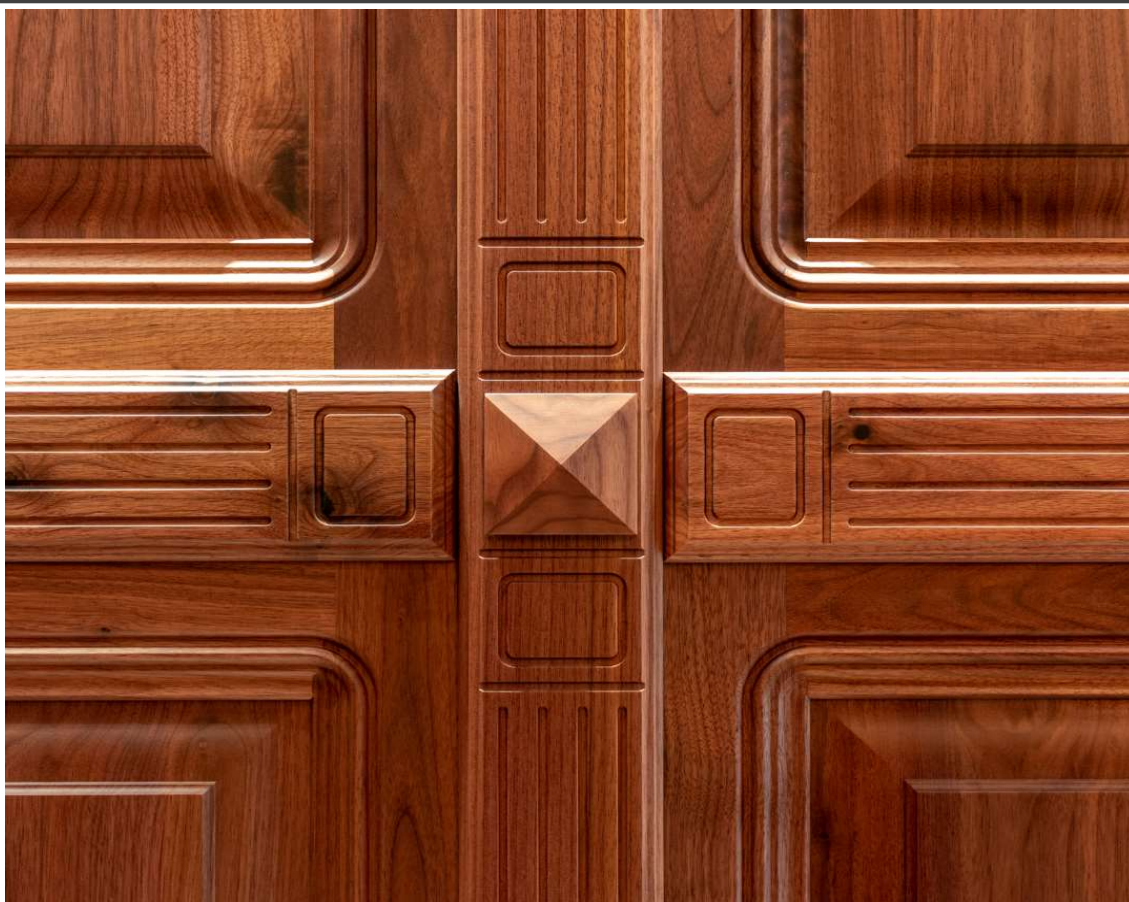

ROYAL - Falburkolat rendszer

Név: **Falburkolat**

Tölgy: 218.000 Ft/m²

Kód: **ROYAL1**

Ár

Cseresznye: 272.000 Ft/m²

Érvényes: 2022.04.27. napjától

Feketedió: 316.000 Ft/m²

MŰSZAKI RAJZ

MŰSZAKI TARTALOM

Külső Méret (H x SZ x M) milliméter

Egyedi ajánlat alapján

Fafaj / Szín / Anyagminőség

Vad Tölgyfa / Natúr - Matt lakk / Szélességtoldott

Tartozékok

Rögzítő párnafa, falcolt-keretépített bútorajtók, piramis kupak, pillérlécek, takaró lábléc

Szállítási információk

-

Tisztítási információk

Enyhén nedvesített törölröngy, poroló

Szerelési figyelmeztetés

A panelek rögzítését kérjük bízsa szakemberre, a helytelen rögzítésből származó károokra nem tudunk felelősséget vállalni!