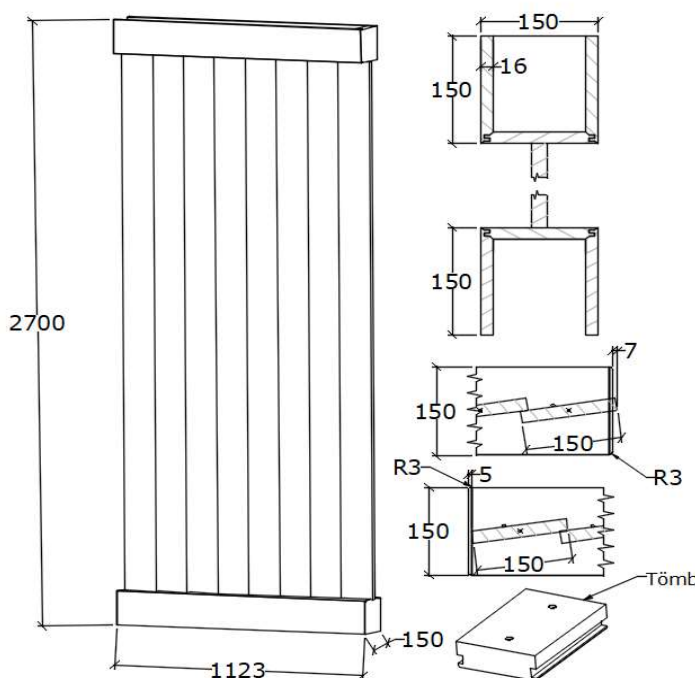

FEELING - térelválasztó rendszer

Név: **Gerendák forgó lamellákkal, egy oldalon
zárt végű, 1123mm széles**

Tölgy 356 000 Ft

Kód: **FE-20-6**

Ár **Cseresznye** 427 500 Ft

Érvényes: 2024.06.24. napjától

Feketedió 534 000 Ft

MŰSZAKI RAJZ

MŰSZAKI TARTALOM

Külső Méret (H x SZ x M) milliméter

2700x1123x150

Fafaj / Szín / Struktúra / Anyagminőség

A vad tölgy és vad feketedió javított göcsös változatnál szélességtoldás nélkül, minden más fafaj és kivitel szélességtoldással kerül gyártásra. Ettől eltérő kialakítás egyedi árazás alapján történik.

Alap kivitel:

Megjelenési kód: 0201

Gerenda: 0045 - VadTölgy / Natúr - Matt lakk

Struktúra: 0 (csiszolt) / Toldásmentes

Lamella: 0045 - VadTölgy / Natúr - Matt lakk

Struktúra: 0 (csiszolt) / Toldásmentes

Tartozékok

1db alsó és 1db felső gerenda (H:1123mm, SZ:150mm, M:150mm)

8db forgó lamella (H:2391mm, SZ:150mm, V:19mm)

4db felfogató tömb

Csavar: 8db 3,5 x 40mm a gerenda rögzítéshez,

Színazonos javító (~ 3mm x 10mm-es darab)

Szállítási információk

Lapraszerelt állapotban