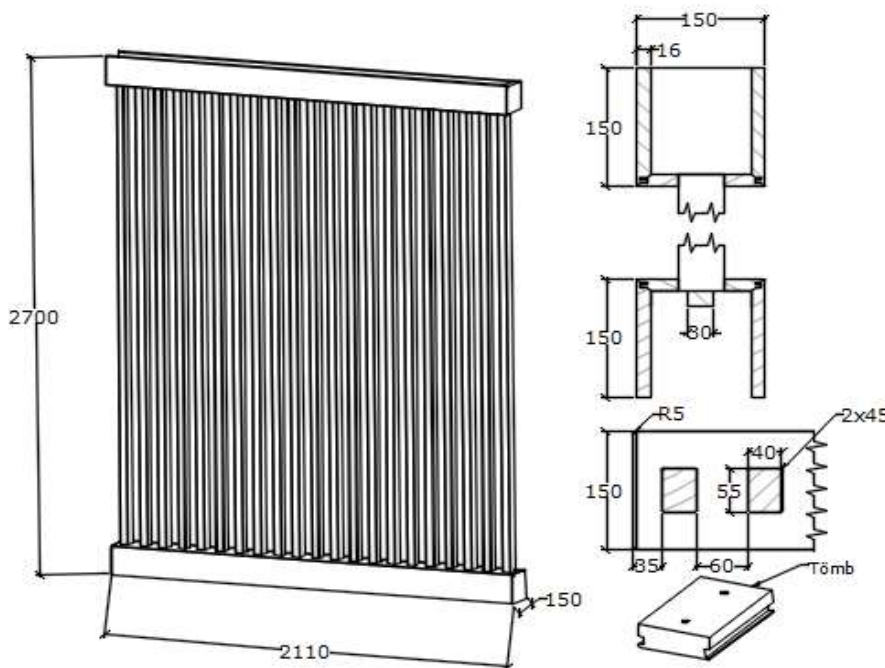

FEELING - térelválasztó rendszer

Név: **Gerendák fix lécekkel, egy oldalon zárt végű, 2110mm széles**

Tölgy 488 000 Ft

Kód: **FE-20-4**

Ár **Cseresznye** 586 000 Ft

Érvényes: 2024.06.24. napjától

Feketedió 732 000 Ft

MŰSZAKI RAJZ

MŰSZAKI TARTALOM

Külső Méret (H x SZ x M) milliméter

2700x2110x150

Fafaj / Szín / Struktúra / Anyagminőség

A vad tölgy és vad feketedió javított göcsös változatnál szélességtoldás nélkül, minden más fafaj és kivitel szélességtoldással kerül gyártásra. Ettől eltérő kialakítás egyedi árazás alapján történik.

Alap kivitel

Megjelenési kód: 0201

Gerenda: 0045 - VadTölgy / Natúr - Matt lakk Struktúra: 0 (csiszolt) / Toldásmentes

Lécek: 0083

Tölgyfa / Natúr - Matt lakk Struktúra: 0 (csiszolt) / Hossztoldott

Tartozékok

1db alsó és 1db felső gerenda (H:2110mm, SZ:150mm, M:150mm)

21db fix lécs (H:2450mm [teljes magasság-gerendák magassága+50mm], SZ:40mm, V:55mm)

4db felfogató tömb

Csavar: 8db 3,5 x 40mm a gerenda rögzítéshez, Színazonos javító (~ 3mm x 10mm-es darab)

Szállítási információk

Lapraszerelt állapotban