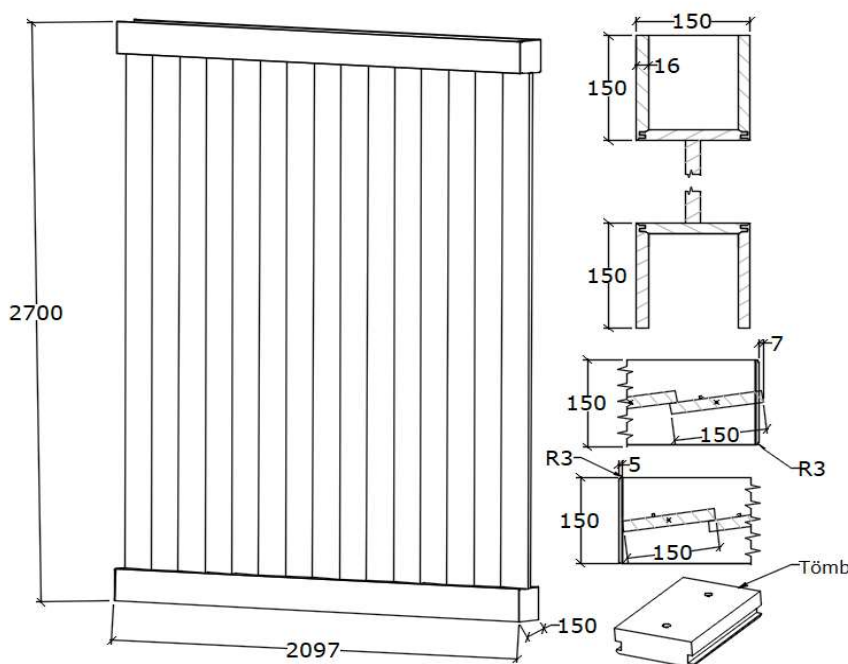

FEELING - térelválasztó rendszer

Név: **Gerendák forgó lamellákkal, egy oldalon**
zárt végű, 2097mm széles

Tölgy 690 000 Ft

Kód: **FE-20-8**

Ár **Cseresznye** 828 000 Ft

Érvényes: 2024.06.24. napjától

Feketedió 1 035 000 Ft

MŰSZAKI RAJZ

MŰSZAKI TARTALOM

Külső Méret (H x SZ x M) milliméter

2700x2097x150

Fafaj / Szín / Struktúra / Anyagminőség

A vad tölgy és vad feketedió javított göcsös változatnál szélességtoldás nélkül, minden más fafaj és kivitel szélességtoldással kerül gyártásra. Ettől eltérő kialakítás egyedi árazás alapján történik.

Alap kivitel:

Megjelenési kód: 0201

Gerenda: 0045 - VadTölgy / Natúr - Matt lakk

Struktúra: 0 (csiszolt) / Toldásmentes

Lamella: 0045 - VadTölgy / Natúr - Matt lakk **Struktúra:**

0 (csiszolt) / Toldásmentes

Tartozékok

1db alsó és 1db felső gerenda (H:2097mm, SZ:150mm, M:150mm)

15db forgó lamella (H:2391mm, SZ:150mm, V:19mm)

4db felfogató tömb

Csavar: 8db 3,5 x 40mm a gerenda rögzítéshez,

Színazonos javító (~ 3mm x 10mm-es darab)

Szállítási információk

Lapraszerelt állapotban