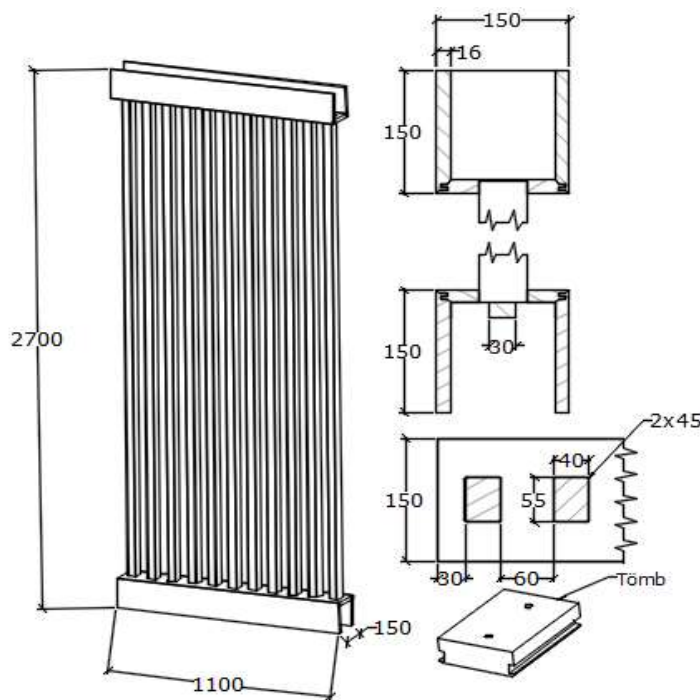

FEELING - térelválasztó rendszer

Név: **Gerendák fix lécekkel, nyitott végű, 1100mm széles**

Tölgy 240 000 Ft

Kód: **FE-20-3**

Ár **Cseresznye** 288 000 Ft

Érvényes: 2024.06.24. napjától

Feketedió 360 000 Ft

MŰSZAKI RAJZ

MŰSZAKI TARTALOM

Külső Méret (H x SZ x M) milliméter

2700x1110x150

Fafaj / Szín / Struktúra / Anyagminőség

A vad tölgy és vad feketedió javított göcsös változatnál szélességtoldás nélkül, minden más fafaj és kivitel szélességtoldással kerül gyártásra. Ettől eltérő kialakítás egyedi árazás alapján történik.

Alap kivitel

Megjelenési kód: 0201

Gerenda: 0045 - VadTölgy / Natúr - Matt lakk Struktúra: 0 (csiszolt) / Toldásmentes

Lécek: 0083

Tölgyfa / Natúr - Matt lakk Struktúra: 0 (csiszolt) / Hossztoldott

Tartozékok

1db alsó és 1db felső gerenda (H:1100mm, SZ:150mm, M:150mm)

11db fix léc (H:2450mm [teljes magasság-gerendák magassága+50mm], SZ:40mm, V:55mm)

6db felfogató-toldó tömb (4db felfogáshoz 2db toldáshoz), Csavar: 4db 4,5 x 50mm a tömbhöz toldáshoz és 8db 3,5 x 40mm a gerenda rögzítéshez, színazonos javító (~ 3mm x 10mm-es darab)

Szállítási információk

Lapaszerelt állapotban