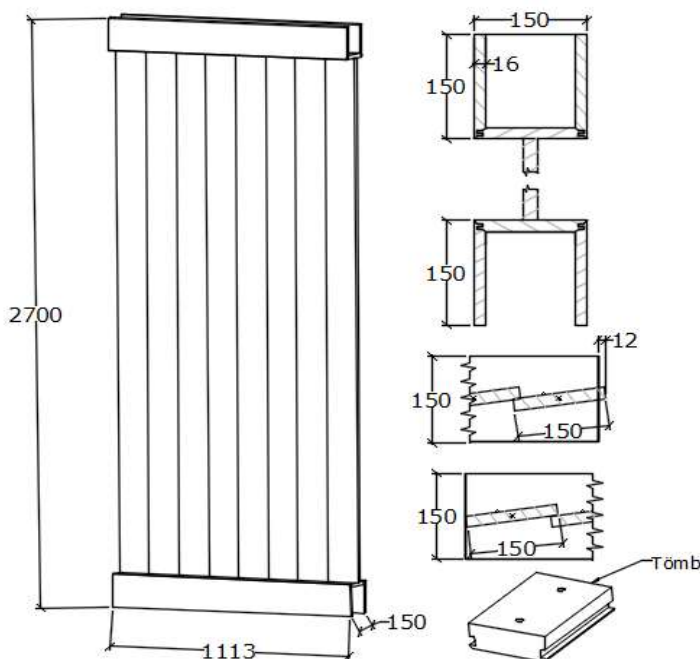

FEELING - térelválasztó rendszer

Név: **Gerendák forgó lamellákkal, nyitott végű, 1113mm széles**

Tölgy 346 000 Ft

Kód: **FE-20-7**

Ár **Cseresznye** 415 500 Ft

Érvényes: 2024.06.24. napjától

Feketedió 519 000 Ft

MŰSZAKI RAJZ

MŰSZAKI TARTALOM

Külső Méret (H x SZ x M) milliméter

2700x1113x150

Fafaj / Szín / Struktúra / Anyagminőség

A vad tölgy és vad feketedió javított göcsös változatnál szélességtoldás nélkül, minden más fafaj és kivitel szélességtoldással kerül gyártásra. Ettől eltérő kialakítás egyedi árazás alapján történik.

Alapkivitel:

Megjelenési kód: 0201

Gerenda: 0045 - VadTölgy / Natúr - Matt lakk

Struktúra: 0 (csiszolt) / Toldásmentes

Lamella: 0045 - VadTölgy / Natúr - Matt lakk **Struktúra:**

0 (csiszolt) / Toldásmentes

Tartozékok

1db alsó és 1db felső gerenda (H:1113mm, SZ:150mm, M:150mm)

8db forgó lamella (H:2391mm, SZ:150mm, V:19mm)

6db felfogató-toldó tömb (4db felfogatáshoz 2db

toldáshoz), Csavar: 4db 4,5 x 50mm a tömbhöz

toldáshoz és 8db 3,5 x 40mm a gerenda rögzítéshez,

színazonos javító (~ 3mm x 10mm-es darab)

Szállítási információk

Lapraszerelt állapotban