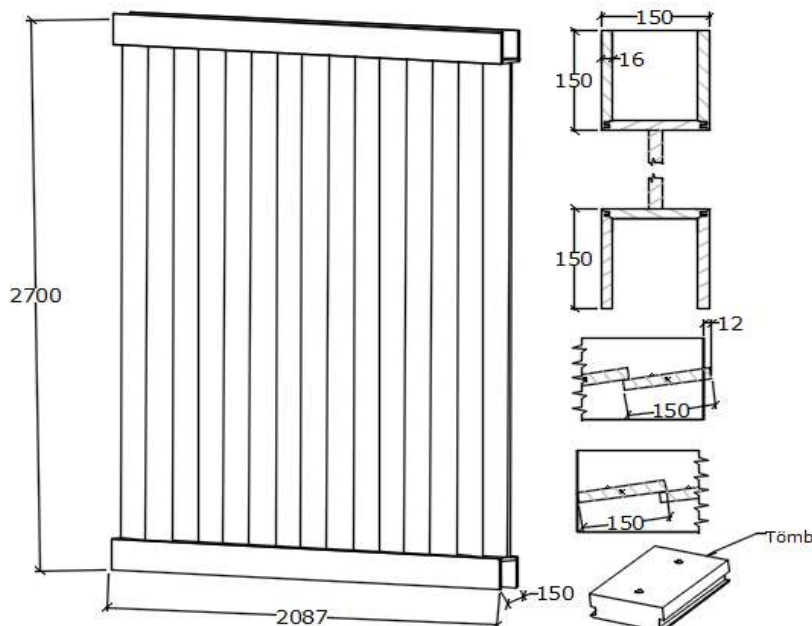

FEELING - térelválasztó rendszer

Név: **Gerendák forgó lamellákkal, nyitott végű, 2087mm széles**

Tölgy 680 000 Ft

Kód: **FE-20-9**

Ár

Cseresznye 816 000 Ft

Érvényes: 2024.06.24. napjától

Feketedió 1 020 000 Ft

MŰSZAKI RAJZ

MŰSZAKI TARTALOM

Külső Méret (H x SZ x M) milliméter

2700x2087x150

Fafaj / Szín / Struktúra / Anyagminőség

A vad tölgy és vad feketedió javított göcsös változatnál szélességtoldás nélkül, minden más fafaj és kivitel szélességtoldással kerül gyártásra. Ettől eltérő kialakítás egyedi árazás alapján történik.

Alap kivitel:

Megjelenési kód: 0201

Gerenda: 0045 - VadTölgy / Natúr - Matt lakk

Struktúra: 0 (csiszolt) / Toldásmentes

Lamella: 0045 - VadTölgy / Natúr - Matt lakk **Struktúra:**

0 (csiszolt) / Toldásmentes

Tartozékok

1db alsó és 1db felső gerenda (H:2087mm, SZ:150mm, M:150mm)

15db forgó lamella (H:2391mm, SZ:150mm, V:19mm)

6db felfogató-toldó tömb (4db felfogatáshoz 2db

toldáshoz), Csavar: 4db 4,5 x 50mm a tömbhöz

toldáshoz és 8db 3,5 x 40mm a gerenda rögzítéshez,

színazonos javító (~ 3mm x 10mm-es darab)

Szállítási információk

Lapraszerelt állapotban