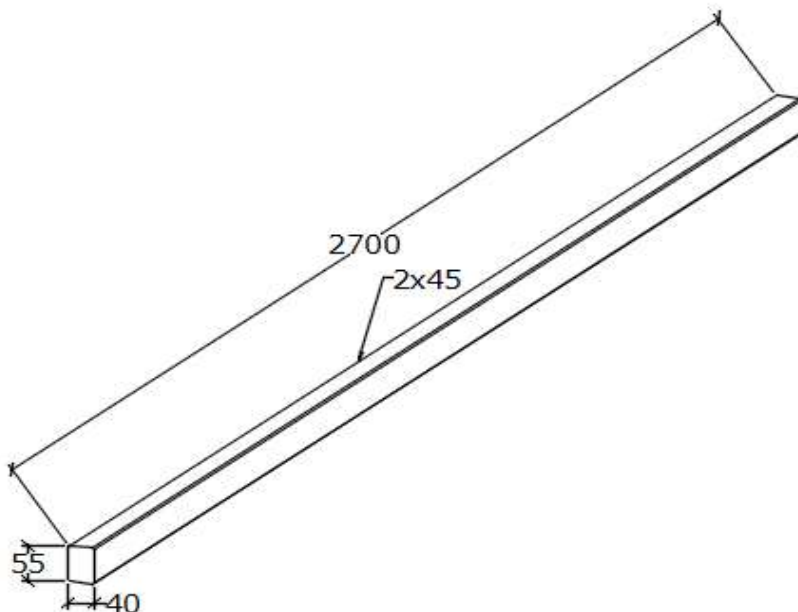

Érvényes: 2024.06.24. napjától

Feketedió

19 000 Ft

MŰSZAKI RAJZ

Szerelési-Tisztítási útmutató

Külső Méret (H x SZ x M) milliméter

2700x40x55

Fafaj / Szín / Struktúra / Anyagminőség