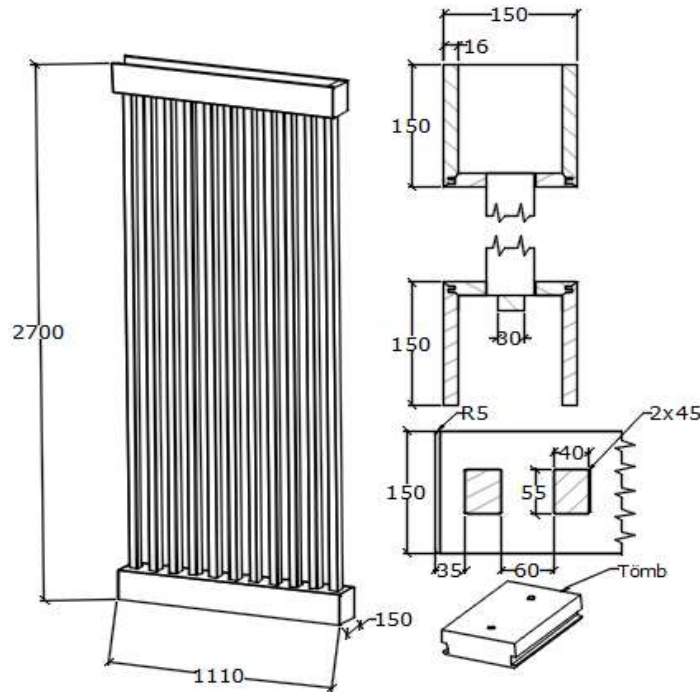

FEELING - térelválasztó rendszer

Név: **Gerendák fix lécekkel, egy oldalon zárt végű, 1110mm széles**

Tölgy 245 000 Ft

Kód: **FE-20-2**

Ár **Cseresznye** 294 000 Ft

Érvényes: 2024.06.24. napjától

Feketedió 367 500 Ft

MŰSZAKI RAJZ

MŰSZAKI TARTALOM

Külső Méret (H x SZ x M) milliméter

2700x1110x150

Fafaj / Szín / Struktúra / Anyagminőség

A vad tölgy és vad feketedió javított göcsös változatnál szélességtoldás nélkül, minden más fafaj és kivitel szélességtoldással kerül gyártásra. Ettől eltérő kialakítás egyedi árazás alapján történik.

Alap kivitel

Megjelenési kód: 0201

Gerenda: 0045 - VadTölgy / Natúr - Matt lakk Struktúra: 0 (csiszolt) / Toldásmentes

Lécek: 0083

Tölgyfa / Natúr - Matt lakk Struktúra: 0 (csiszolt) / Hossztoldott

Tartozékok

1db alsó és 1db felső gerenda (H:1110mm, SZ:150mm, M:150mm)

11db fix léc (H:2450mm [teljes magasság-gerendák magassága+50mm], SZ:40mm, V:55mm)

4db felfogató tömb

Csavar: 8db 3,5 x 40mm a gerenda rögzítéshez, Színazonos javító (~ 3mm x 10mm-es darab)

Szállítási információk

Lapraszerelt állapotban