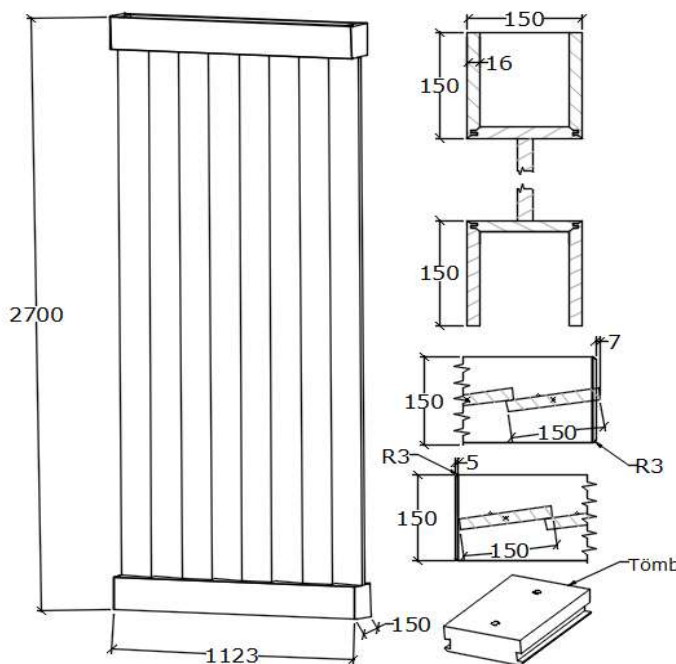

FEELING - térelválasztó rendszer

Név: **Gerendák forgó lamellákkal, egy oldalon**
zárt végű, 1123mm széles

Vad Tölgy 356.235 Ft/db

Kód: **ET-FE-TE-LZ1**

Ár

Tölgy 410.210 Ft/db
Cseresznye

Érvényes: 2024.06.24. napjától

Vad Feketedió 484.505 Ft/db
Feketedió

MŰSZAKI RAJZ

MŰSZAKI TARTALOM

Külső Méret (H x SZ x M) milliméter

2700x1123x150

Fafaj / Szín / Struktúra / Anyagminőség

Színválaszték: bútor megjelenési lista alapján

A vad tölgy és vad feketedió javított göcsös változatnál szélességtoldás nélkül, minden más fafaj és kivitel szélességtoldással kerül gyártásra. Ettől eltérő kialakítás egyedi árazás alapján történik.

Alapkivitel:

Gerenda: 1072 - VadTölgy / Natúr - Matt lakk Struktúra: 2 (FNY,OMB) / Toldásmentes

Lamella: 1072 - VadTölgy / Natúr - Matt lakk Struktúra: 2 (FNY,OMB) / Toldásmentes

Tartozékok

1db alsó és 1db felső gerenda (H:1123mm, SZ:150mm, M:150mm)

8db forgó lamella (H:2391mm, SZ:150mm, V:19mm)
4db felfogató tömb

Csavar: 8db 3,5 x 40mm a gerenda rögzítéshez,
Színazonos javító (~ 3mm x 10mm-es darab)

Szállítási információk

Lapraszerelt állapotban