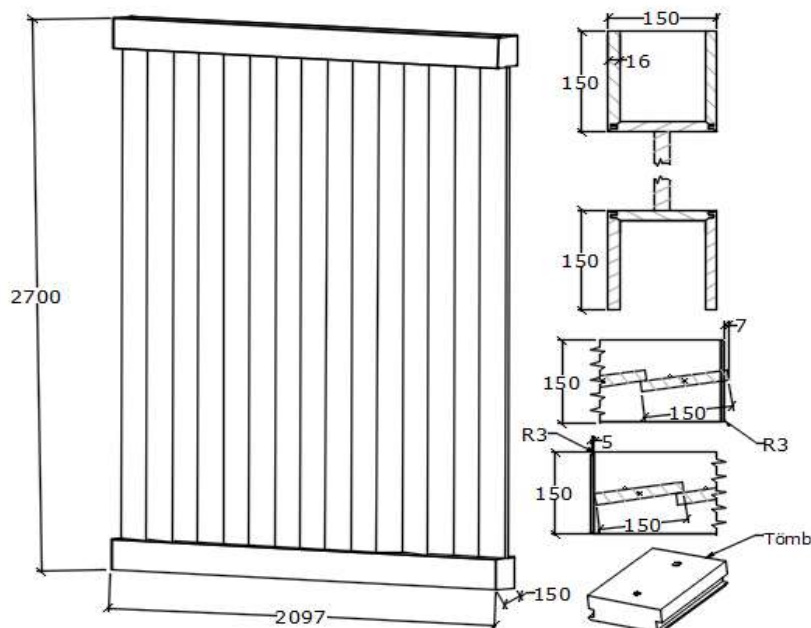

FEELING - térelválasztó rendszer

Név: **Gerendák forgó lamellákkal, egy oldalon zárt végű, 2097mm széles, hossz.**

Vad Tölgy 486.410 Ft/db

Kód: **ET-FE-TE-LZ4**

Ár

Tölgy Cseresznye 559.435 Ft/db

Érvényes: 2024.06.24. napjától

Vad Feketedió Feketedió 661.670 Ft/db

MŰSZAKI RAJZ

MŰSZAKI TARTALOM

Külső Méret (H x SZ x M) milliméter

2700x2097x150

Fafaj / Szín / Struktúra / Anyagminőség

Színválaszték: bútor megjelenési lista alapján

A vad tölgy és vad feketedió javított göcsös változatnál szélességtoldás nélkül (kivétel HT. kivitelek), minden más fafaj és kivitel szélességtoldással kerül gyártásra. Ettől eltérő kialakítás egyedi árazás alapján történik.

Alapkitétel:

Gerenda: 1073 - VadTölgy / Natúr - Matt lakk Struktúra: 2 (FNY,OMB) / Hossztoldott
Lamella: 1079 - Tölgyfa / Natúr - Matt lakk Struktúra: 2 (FNY,OMB) / Hossztoldott

Tartozékok

1db alsó és 1db felső gerenda (H:2097mm, SZ:150mm, M:150mm)

15db forgó lamella (H:2391mm, SZ:150mm, V:19mm)
4db felfogató tömb

Csavar: 8db 3,5 x 40mm a gerenda rögzítéshez,
Színazonos javító (~ 3mm x 10mm-es darab)

Szállítási információk

Lapaszerelt állapotban