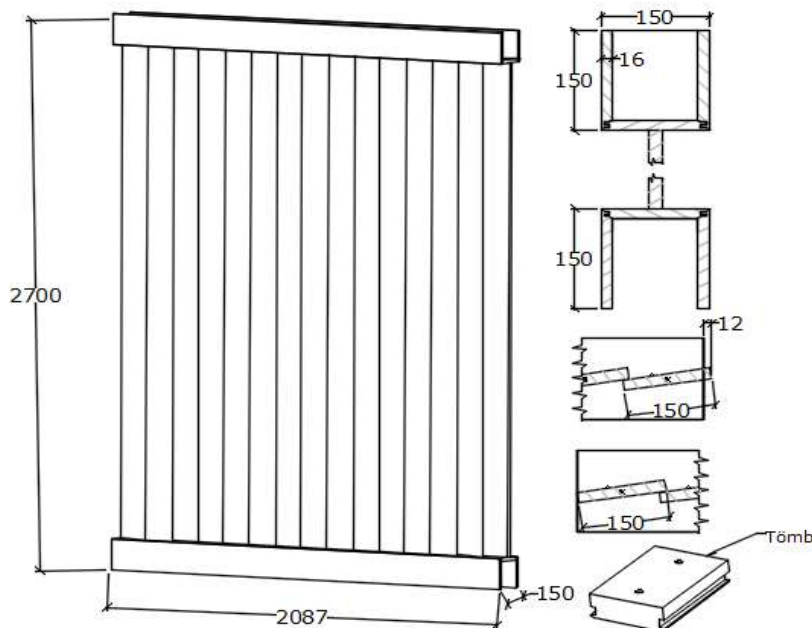

MŰSZAKI RAJZ

MŰSZAKI TARTALOM

Külső Méret (H x SZ x M) milliméter

2700x2087x150

Fafaj / Szín / Struktúra / Anyagminőség

Színválaszték: bútor megjelenési lista alapján

A vad tölgy és vad feketedió javított göcsös változatnál szélességtoldás nélkül, minden más fafaj és kivitel szélességtoldással kerül gyártásra. Ettől eltérő kialakítás egyedi árazás alapján történik.