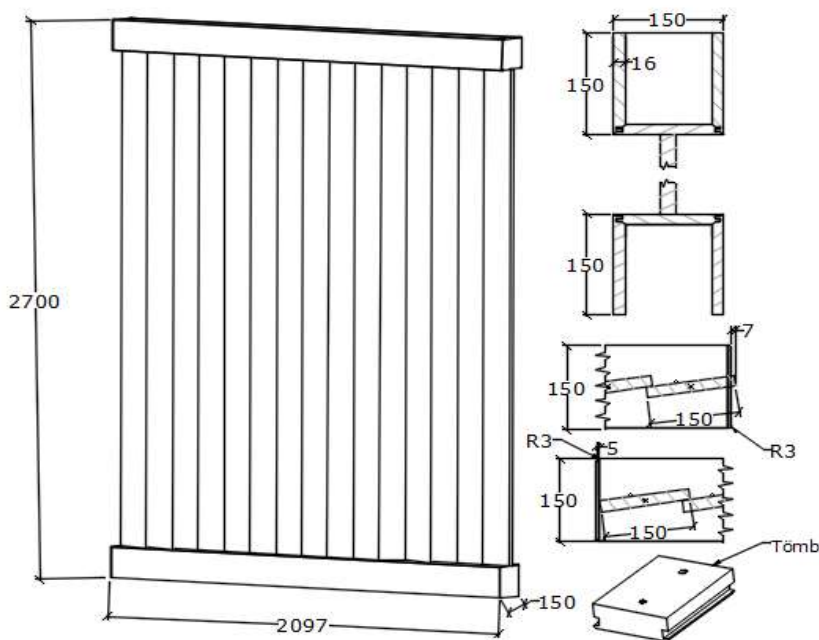

FEELING - térelválasztó rendszer

Név: **Gerendák forgó lamellákkal, egy oldalon zárt végű, 2097mm széles**

Vad Tölgy 690.245 Ft/db

Kód: **ET-FE-TE-LZ2**

Ár

Tölgy 794.385 Ft/db
Cseresznye

Érvényes: 2024.06.24. napjától

Vad Feketedió 939.165 Ft/db
Feketedió

MŰSZAKI RAJZ

MŰSZAKI TARTALOM

Külső Méret (H x SZ x M) milliméter

2700x2097x150

Fafaj / Szín / Struktúra / Anyagminőség

Színválaszték: bútor megjelenési lista alapján

A vad tölgy és vad feketedió javított göcsös változatnál szélességtoldás nélkül, minden más fafaj és kivitel szélességtoldással kerül gyártásra. Ettől eltérő kialakítás egyedi árazás alapján történik.

Alap kivitel:

Gerenda: 1072 - VadTölgy / Natúr - Matt lakk Struktúra: 2 (FNY,OMB) / Toldásmentes

Lamella: 1072 - VadTölgy / Natúr - Matt lakk Struktúra: 2 (FNY,OMB) / Toldásmentes

Tartozékok

1db alsó és 1db felső gerenda (H:2097mm, SZ:150mm, M:150mm)

15db forgó lamella (H:2391mm, SZ:150mm, V:19mm)
4db felfogató tömb

Csavar: 8db 3,5 x 40mm a gerenda rögzítéshez,
Színazonos javító (~ 3mm x 10mm-es darab)

Szállítási információk

Lapraszerelt állapotban