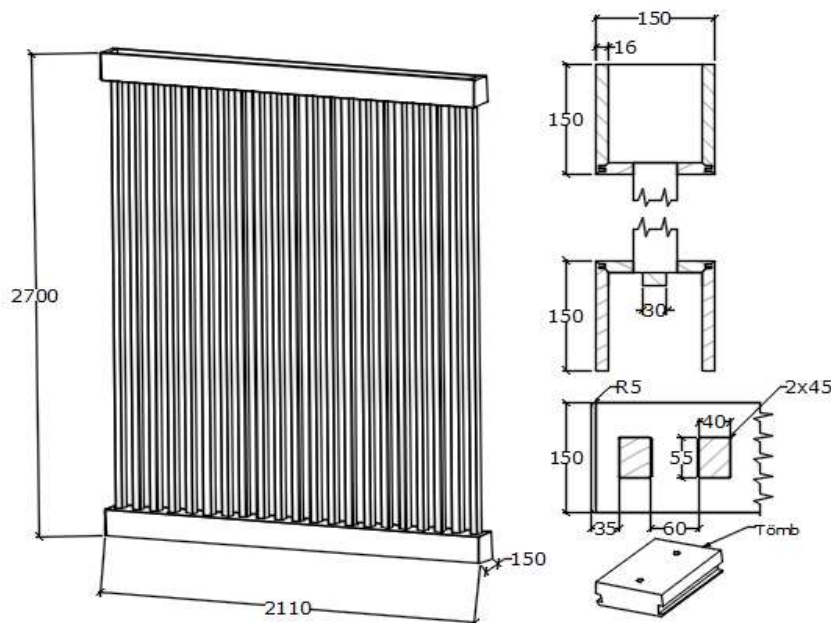

FEELING - térelválasztó rendszer

Név: **Gerendák fix lécekkel, egy oldalon zárt végű, 2110mm széles**

Vad Tölgy 488.315 Ft/db

Kód: **ET-FE-TE-FZ2**

Ár

Tölgy Cseresznye 561.975 Ft/db

Érvényes: 2024.06.24. napjától

Vad Feketedió Feketedió 664.210 Ft/db

MŰSZAKI RAJZ

MŰSZAKI TARTALOM

Külső Méret (H x SZ x M) milliméter

2700x2110x150

Fafaj / Szín / Struktúra / Anyagminőség

Színválaszték: bútor megjelenési lista alapján

A vad tölgy és vad feketedió javított göcsös változatnál szélességtoldás nélkül, minden más fafaj és kivitel szélességtoldással kerül gyártásra. Ettől eltérő kialakítás egyedi árazás alapján történik.

Alap kivitel:

Gerenda: 1072 - VadTölgy / Natúr - Matt lakk Struktúra: 2 (FNY,OMB) / Toldásmentes
Lécek: 0083
Tölgyfa / Natúr - Matt lakk Struktúra: 0 (CSI) / Hossztoldott

Tartozékok

1db alsó és 1db felső gerenda (H:2110mm, SZ:150mm, M:150mm)
21db fix léc (H:2750mm, SZ:40mm, V:55mm)
4db felfogató tömb
Csavar: 8db 3,5 x 40mm a gerenda rögzítéshez,
Színazonos javító (~ 3mm x 10mm-es darab)

Szállítási információk

Lapaszerelt állapotban