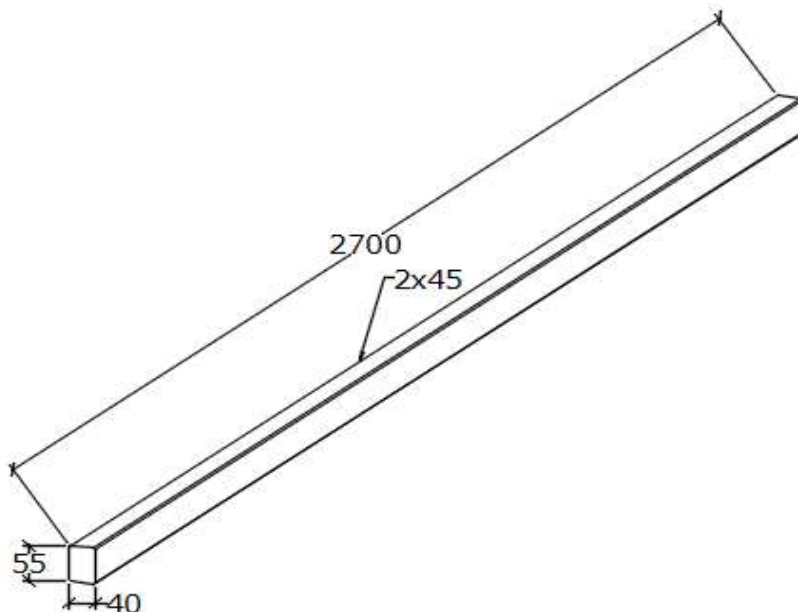

MŰSZAKI RAJZ

Szerelési-Tisztítási útmutató

Külső Méret (H x SZ x M) milliméter

2700x40x55

Fafaj / Szín / Struktúra / Anyagminőség

Választék: bútorajtó színekódlista alapján

Alapkitétel:

0083 - Tölgyfa / Natúr - Matt lakk Struktúra: 0 (CSI) /
Hossztoldott