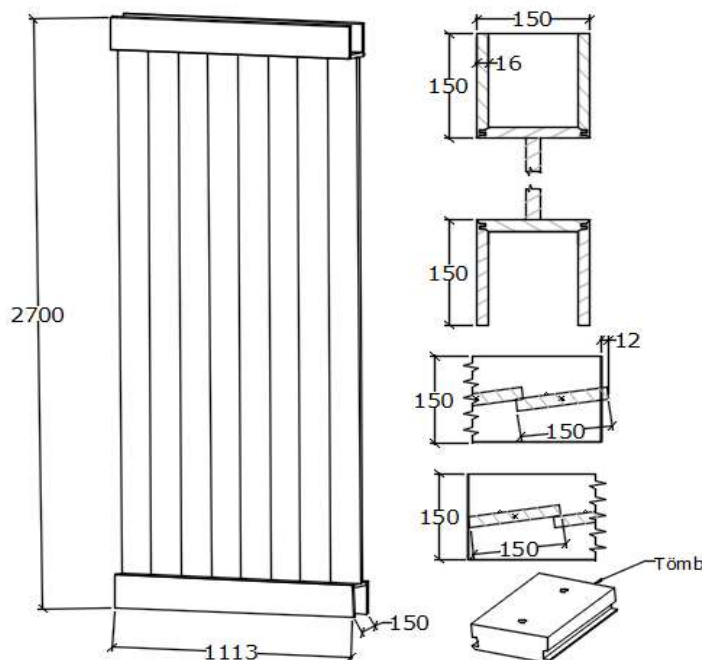

FEELING - térelválasztó rendszer

Név: **Gerendák forgó lamellákkal, nyitott végű, 1113mm széles, hosszoldott**

Vad Tölgy 238.125 Ft/db

Kód: **ET-FE-TE-LN3**

Ár

Tölgy 274.320 Ft/db
Cseresznye

Érvényes: 2024.06.24. napjától

Vad Feketedió 323.850 Ft/db
Feketedió

MŰSZAKI RAJZ

MŰSZAKI TARTALOM

Külső Méret (H x SZ x M) milliméter

2700x1113x150

Fafaj / Szín / Struktúra / Anyagminőség

Színválaszték: bútor megjelenési lista alapján

A vad tölgy és vad feketedió javított göcsös változatnál szélességtoldás nélkül (kivétel HT. kivitelek), minden más fafaj és kivitel szélességtoldással kerül gyártásra. Ettől eltérő kialakítás egyedi árazás alapján történik.

Alapkivitel:

Gerenda: 1073 - VadTölgy / Natúr - Matt lakk Struktúra: 2 (FNY,OMB) / Hossztoldott
Lamella: 1079 - Tölgyfa / Natúr - Matt lakk Struktúra: 2 (FNY,OMB) / Hossztoldott

Tartozékok

1db alsó és 1db felső gerenda (H:1113mm, SZ:150mm, M:150mm)
8db forgó lamella (H:2391mm, SZ:150mm, V:19mm)
6db felfogató-toldó tömb (4db felfogáshoz 2db toldáshoz), Csavar: 4db 4,5 x 50mm a tömbhöz toldáshoz és 8db 3,5 x 40mm a gerenda rögzítéshez, színazonos javító (~ 3mm x 10mm-es darab)

Szállítási információk

Lapaszerelt állapotban