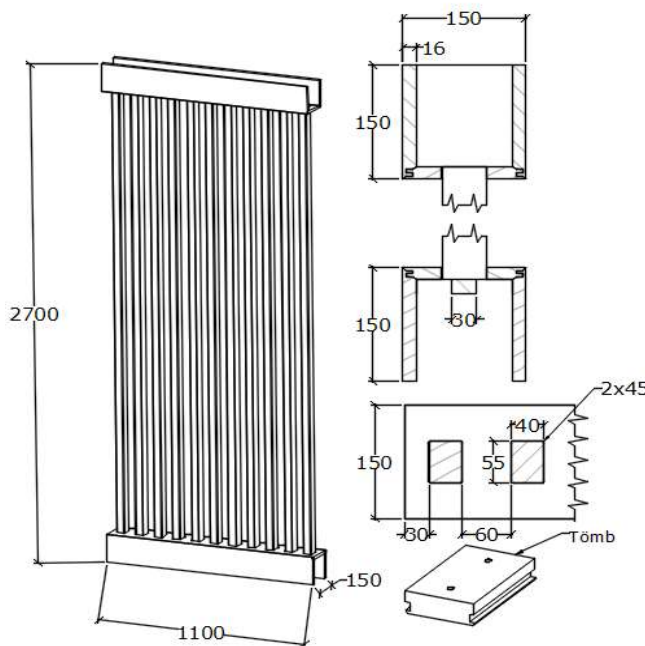

FEELING - térelválasztó rendszer

Név: **Gerendák fix lécekkel, nyitott végű, 1100mm széles**

Vad Tölgy 240.030 Ft/db

Kód: **ET-FE-TE-FN1**

Ár

Tölgy Cseresznye 276.225 Ft/db

Érvényes: 2024.06.24. napjától

Vad Feketedió Feketedió 327.025 Ft/db

MŰSZAKI RAJZ

MŰSZAKI TARTALOM

Külső Méret (H x SZ x M) milliméter

2700x1110x150

Fafaj / Szín / Struktúra / Anyagminőség

Színválaszték: bútor megjelenési lista alapján

A vad tölgy és vad feketedió javított göcsös változatnál szélességtoldás nélkül, minden más fafaj és kivitel szélességtoldással kerül gyártásra. Ettől eltérő kialakítás egyedi árazás alapján történik.

Alapkivitel:

Gerenda: 1072 - VadTölgy / Natúr - Matt lakk Struktúra: 2 (FNY,OMB) / Toldásmentes

Lécek: 0083

Tölgyfa / Natúr - Matt lakk Struktúra: 0 (CSI) / Hossztoldott

Tartozékok

1db alsó és 1db felső gerenda (H:1100mm, SZ:150mm, M:150mm)

11db fix léccel (H:2750mm, SZ:40mm, V:55mm)

6db felfogató-toldó tömb (4db felfogáshoz 2db toldáshoz), Csavar: 4db 4,5 x 50mm a tömbhöz toldáshoz és 8db 3,5 x 40mm a gerenda rögzítéshez, színazonos javító (~ 3mm x 10mm-es darab)

Szállítási információk

Lapaszerelt állapotban