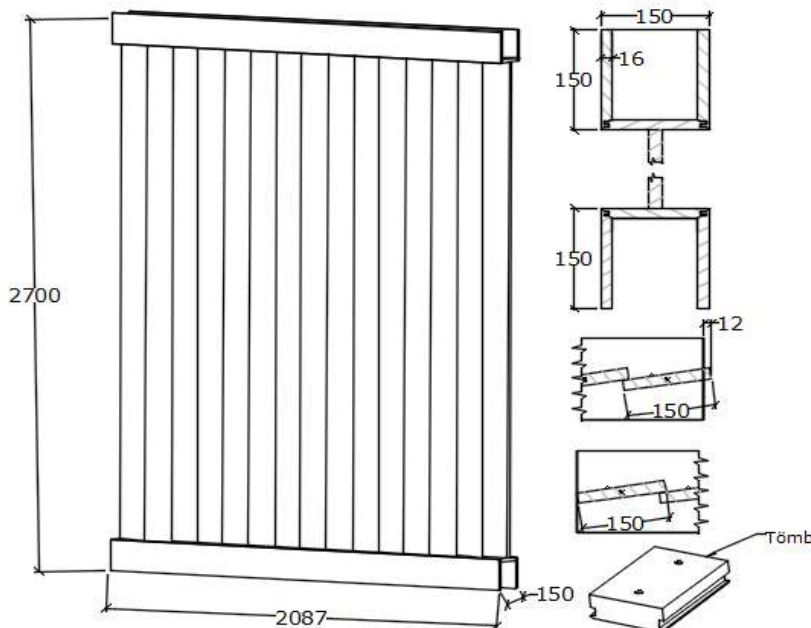

FEELING - térelválasztó rendszer

Név: **Gerendák forgó lamellákkal, nyitott végű, 2087mm széles, hosszoldott**

Vad Tölgy 480.060 Ft/db

Kód: **ET-FE-TE-LN4**

Ár

Tölgy Cseresznye 552.450 Ft/db

Érvényes: 2024.06.24. napjától

Vad Feketedió Feketedió 653.415 Ft/db

MŰSZAKI RAJZ

MŰSZAKI TARTALOM

Külső Méret (H x SZ x M) milliméter

2700x2087x150

Fafaj / Szín / Struktúra / Anyagminőség

Színválaszték: bútor megjelenési lista alapján

A vad tölgy és vad feketedió javított göcsös változatnál szélességtoldás nélkül (kivétel HT. kivitelek), minden más fafaj és kivitel szélességtoldással kerül gyártásra. Ettől eltérő kialakítás egyedi árazás alapján történik.

Alapkitétel:

Gerenda: 1073 - VadTölgy / Natúr - Matt lakk Struktúra: 2 (FNY,OMB) / Hossztoldott
Lamella: 1079 - Tölgyfa / Natúr - Matt lakk Struktúra: 2 (FNY,OMB) / Hossztoldott

Tartozékok

1db alsó és 1db felső gerenda (H:2087mm, SZ:150mm, M:150mm)
15db forgó lamella (H:2391mm, SZ:150mm, V:19mm)
6db felfogató-toldó tömb (4db felfogáshoz 2db toldáshoz), Csavar: 4db 4,5 x 50mm a tömbhöz toldáshoz és 8db 3,5 x 40mm a gerenda rögzítéshez, színazonos javító (~ 3mm x 10mm-es darab)

Szállítási információk

Lapraszerelt állapotban