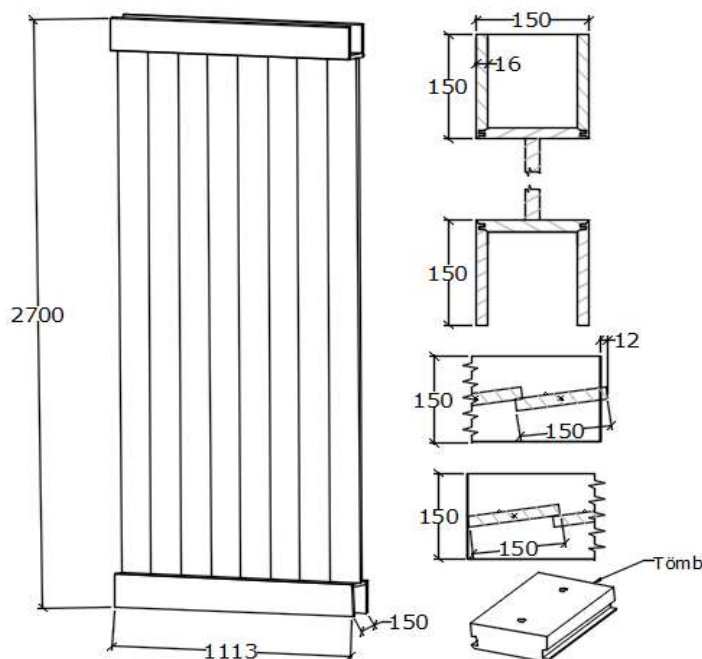

MŰSZAKI RAJZ

MŰSZAKI TARTALOM

Külső Méret (H x SZ x M) milliméter

2700x1113x150

Fafaj / Szín / Struktúra / Anyagminőség

Színválaszték: bútor megjelenési lista alapján

A vad tölgy és vad feketedió javított göcsös változatnál szélességtoldás nélkül, minden más fafaj és kivitel szélességtoldással kerül gyártásra. Ettől eltérő kialakítás egyedi árazás alapján történik.