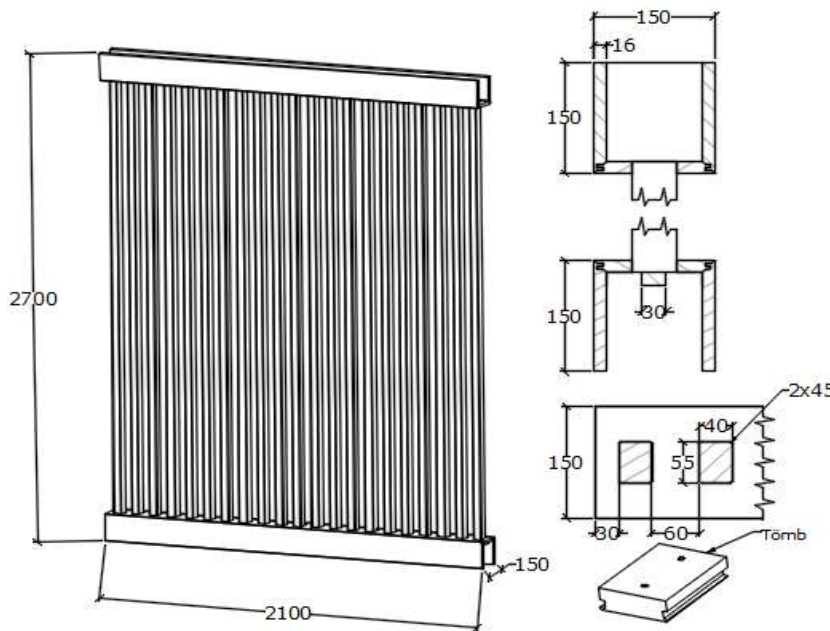

MŰSZAKI RAJZ

MŰSZAKI TARTALOM

Külső Méret (H x SZ x M) milliméter

2700x2100x150

Fafaj / Szín / Struktúra / Anyagminőség

Színválaszték: bútor megjelenési lista alapján

A vad tölgy és vad feketedió javított göcsös változatnál szélességtoldás nélkül, minden más fafaj és kivitel szélességtoldással kerül gyártásra. Ettől eltérő kialakítás egyedi árazás alapján történik.