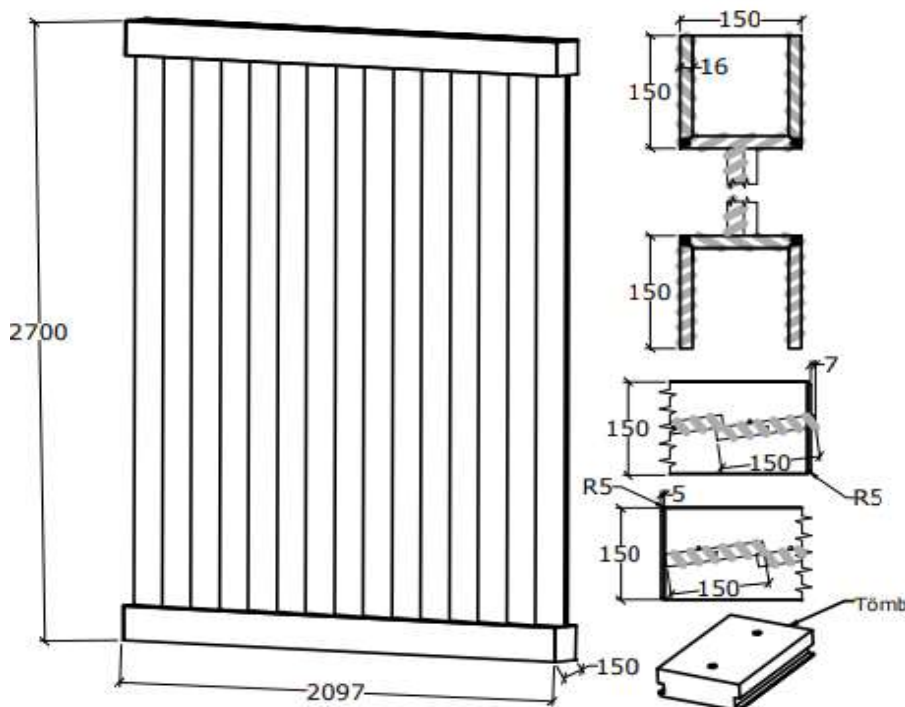

MŰSZAKI RAJZ

MŰSZAKI TARTALOM

Külső Méret (H x SZ x M) milliméter

2700x2097x150

Fafaj / Szín / Struktúra / Anyagminőség

Színválaszték: bútor megjelenési lista alapján

A vad tölgy és vad feketedió javított göcsös változatnál szélességtoldás nélkül, minden más fafaj és kivitel szélességtoldással kerül gyártásra. Ettől eltérő kialakítás egyedi árazás alapján történik.