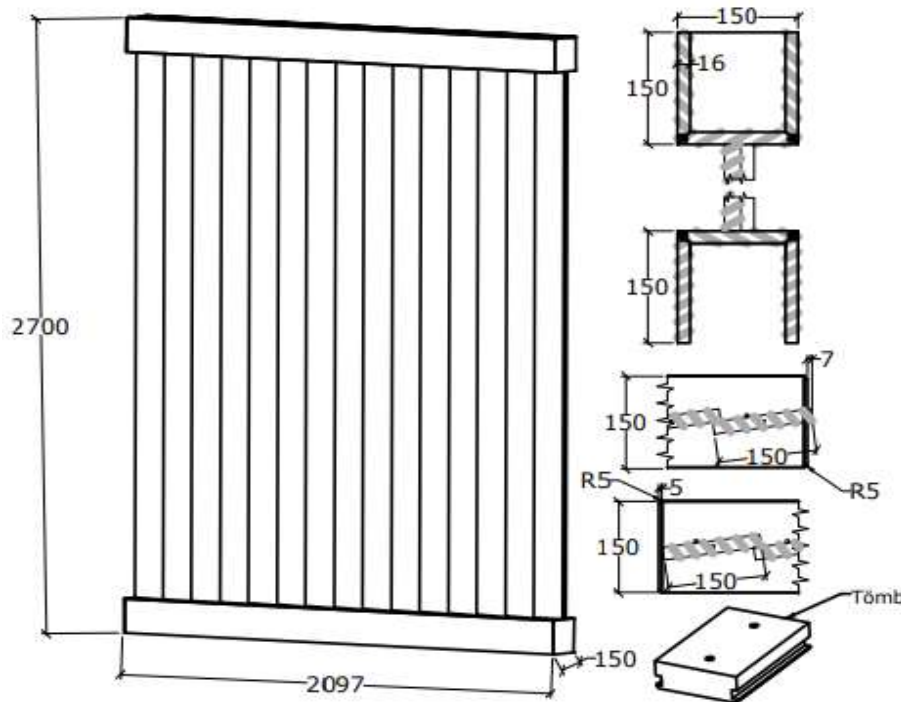

FEELING - térelválasztó rendszer

Név: **Gerendák forgó lamellákkal, zárt végű, 2000mm széles, hosszoldott**

Vad Tölgy 486.410 Ft/db

Kód: **ET-FE-TE-LZ4**

Ár

Tölgy Cseresznye 559.435 Ft/db

Érvényes: 2022.07.14. napjától

Vad Feketedió Feketedió 661.670 Ft/db

MŰSZAKI RAJZ

MŰSZAKI TARTALOM

Külső Méret (H x SZ x M) milliméter

2700x2097x150

Fafaj / Szín / Struktúra / Anyagminőség

Színválaszték: bútor megjelenési lista alapján

A vad tölgy és vad feketedió javított göcsös változatnál szélességtoldás nélkül, minden más fafaj és kivitel szélességtoldással kerül gyártásra. Ettől eltérő kialakítás egyedi árazás alapján történik.

Gerenda: VadTölgy / Natúr - Matt lakk Struktúra: 2 (FNY,OMB) / Hossztoldott

Lamella: Tölgyfa / Natúr - Matt lakk Struktúra: 2 (FNY,OMB) / Hossztoldott

Tartozékok

4db felfogató tömb

Csavar: 8db 3,5 x 40mm a gerenda rögzítéshez, Színazonos javító (~ 3mm x 10mm-es darab)

Szállítási információk

Lapraszerelt állapotban