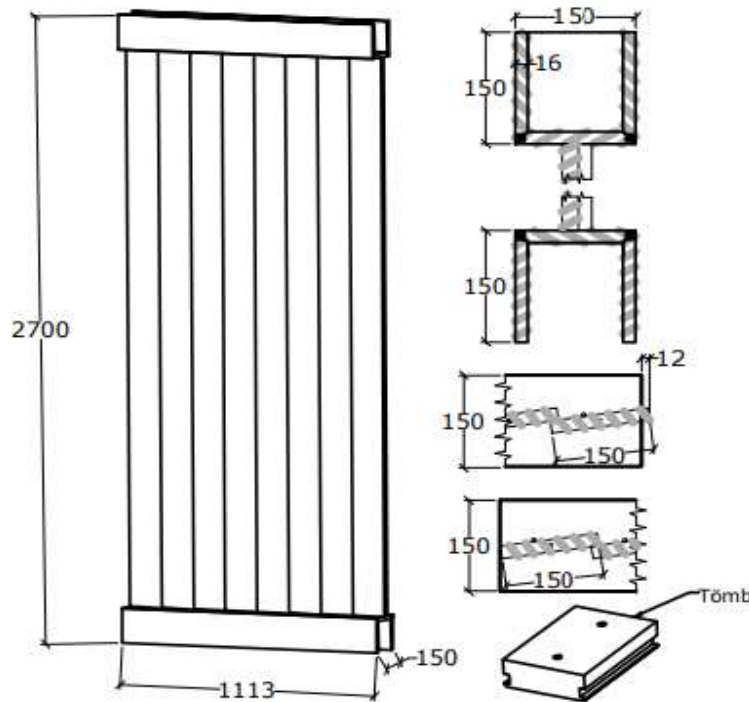

FEELING - térelválasztó rendszer

Név: **Gerendák forgó lamellákkal, nyitott végű, 1000mm széles**

Vad Tölgy 346.075 Ft/db

Kód: **ET-FE-TE-LN1**

Ár

Tölgy Cseresznye 398.145 Ft/db

Érvényes: 2022.07.14. napjától

Vad Feketedió Feketedió 471.170 Ft/db

MŰSZAKI RAJZ

MŰSZAKI TARTALOM

Külső Méret (H x SZ x M) milliméter

2700x1113x150

Fafaj / Szín / Struktúra / Anyagminőség

Színválaszték: bútor megjelenési lista alapján

A vad tölgy és vad feketedió javított göcsös változatnál szélességtoldás nélkül, minden más fafaj és kivitel szélességtoldással kerül gyártásra. Ettől eltérő kialakítás egyedi árazás alapján történik.

Gerenda: VadTölgy / Natúr - Matt lakk Struktúra: 2 (FNY,OMB) / Toldásmentes

Lamella: VadTölgy / Natúr - Matt lakk Struktúra: 2 (FNY,OMB) / Toldásmentes

Tartozékok

6db felfogató-toldó tömb (4db felfogatáshoz 2db toldáshoz), Csavar: 4db 4,5 x 50mm a tömbhöz toldáshoz és 8db 3,5 x 40mm a gerenda rögzítéshez, színazonos javító (~ 3mm x 10mm-es darab)

Szállítási információk

Lapraszerelt állapotban