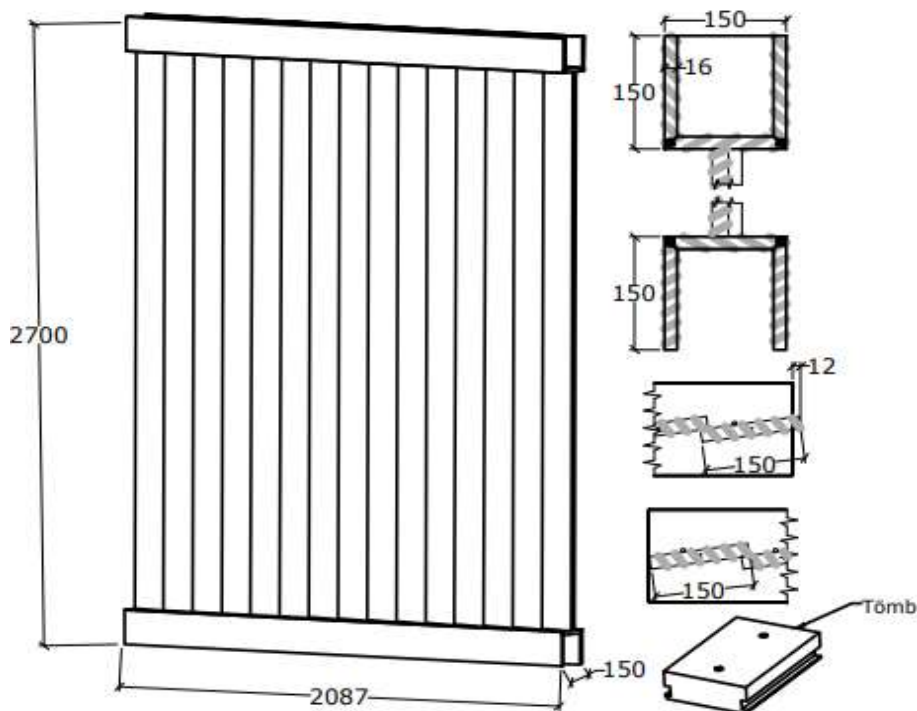

FEELING - térelválasztó rendszer

Név: **Gerendák forgó lamellákkal, nyitott végű, 2000mm széles**

Vad Tölgy 680.085 Ft/db

Kód: **ET-FE-TE-LN2**

Ár

Tölgy Cseresznye 782.320 Ft/db

Érvényes: 2022.07.14. napjától

Vad Feketedió Feketedió 925.195 Ft/db

MŰSZAKI RAJZ

MŰSZAKI TARTALOM

Külső Méret (H x SZ x M) milliméter

2700x2087x150

Fafaj / Szín / Struktúra / Anyagminőség

Színválaszték: bútor megjelenési lista alapján

A vad tölgy és vad feketedió javított göcsös változatnál szélességtoldás nélkül, minden más fafaj és kivitel szélességtoldással kerül gyártásra. Ettől eltérő kialakítás egyedi árazás alapján történik.

Gerenda: VadTölgy / Natúr - Matt lakk Struktúra: 2 (FNY,OMB) / Toldásmentes

Lamella: VadTölgy / Natúr - Matt lakk Struktúra: 2 (FNY,OMB) / Toldásmentes

Tartozékok

6db felfogató-toldó tömb (4db felfogatáshoz 2db toldáshoz), Csavar: 4db 4,5 x 50mm a tömbhöz toldáshoz és 8db 3,5 x 40mm a gerenda rögzítéshez, színazonos javító (~ 3mm x 10mm-es darab)

Szállítási információk

Lapraszerelt állapotban