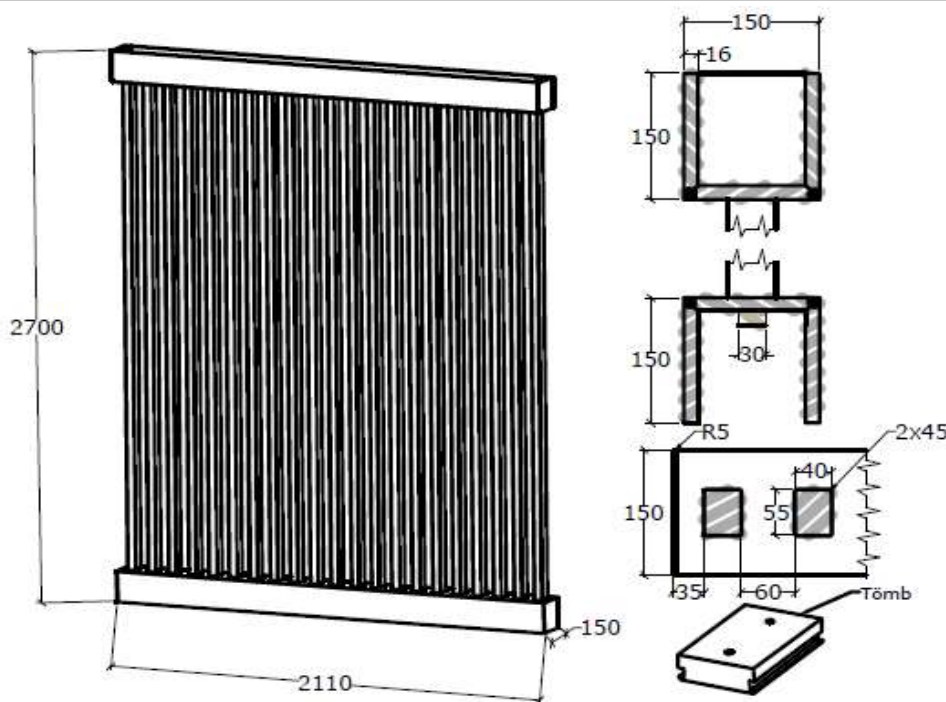

MŰSZAKI RAJZ

MŰSZAKI TARTALOM

Külső Méret (H x SZ x M) milliméter

2700x2110x150

Fafaj / Szín / Struktúra / Anyagminőség

Színválaszték: bútor megjelenési lista alapján

A vad tölgy és vad feketedió javított göcsös változatnál szélességtoldás nélkül, minden más fafaj és kivitel szélességtoldással kerül gyártásra. Ettől eltérő kialakítás egyedi árazás alapján történik.