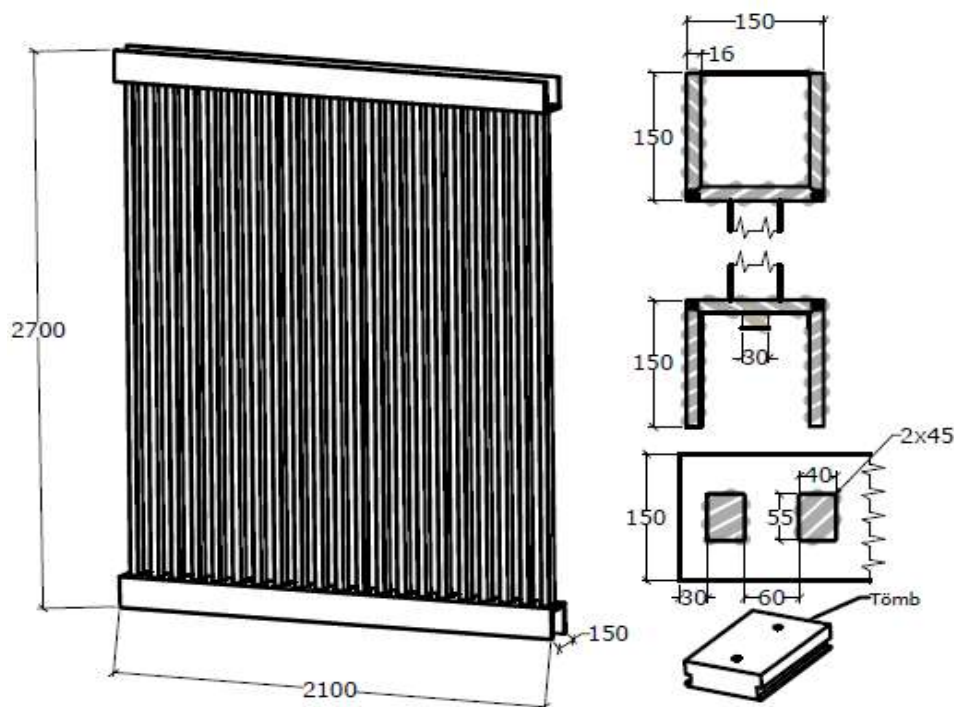

MŰSZAKI RAJZ

MŰSZAKI TARTALOM

Külső Méret (H x SZ x M) milliméter

2700x2100x150

Fafaj / Szín / Struktúra / Anyagminőség

Színválaszték: bútor megjelenési lista alapján

A vad tölgy és vad feketedió javított göcsös változatnál szélességtoldás nélkül, minden más fafaj és kivitel szélességtoldással kerül gyártásra. Ettől eltérő kialakítás egyedi árazás alapján történik.