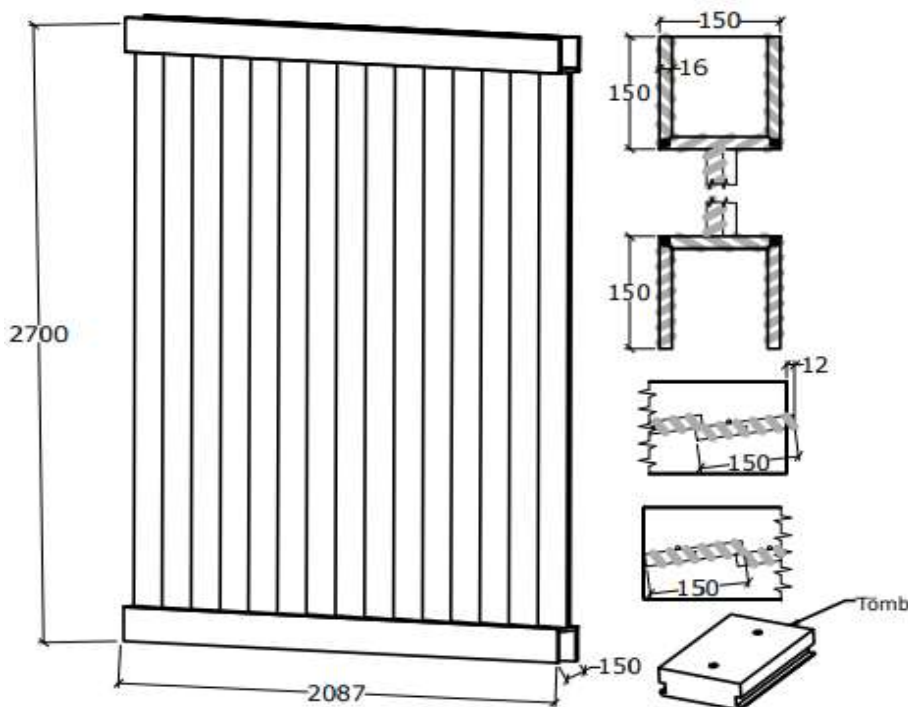

FEELING - térelválasztó rendszer

Név: **Gerendák forgó lamellákkal, nyitott végű, 2000mm széles, hosszoldott**

Vad Tölgy 480.060 Ft/db

Kód: **ET-FE-TE-LN4**

Ár

Tölgy Cseresznye 552.450 Ft/db

Érvényes: 2022.07.14. napjától

Vad Feketedió Feketedió 653.415 Ft/db

MŰSZAKI RAJZ

MŰSZAKI TARTALOM

Külső Méret (H x SZ x M) milliméter

2700x2087x150

Fafaj / Szín / Struktúra / Anyagminőség

Színválaszték: bútor megjelenési lista alapján

A vad tölgy és vad feketedió javított göcsös változatnál szélességtoldás nélkül, minden más fafaj és kivitel szélességtoldással kerül gyártásra. Ettől eltérő kialakítás egyedi árazás alapján történik.

Gerenda: VadTölgy / Natúr - Matt lakk Struktúra: 2 (FNY,OMB) / Hossztoldott

Lamella: Tölgyfa / Natúr - Matt lakk Struktúra: 2 (FNY,OMB) / Hossztoldott

Tartozékok

6db felfogató-toldó tömb (4db felfogáshoz 2db toldáshoz), Csavar: 4db 4,5 x 50mm a tömbhöz toldáshoz és 8db 3,5 x 40mm a gerenda rögzítéshez, színazonos javító (~ 3mm x 10mm-es darab)

Szállítási információk

Lapraszerelt állapotban