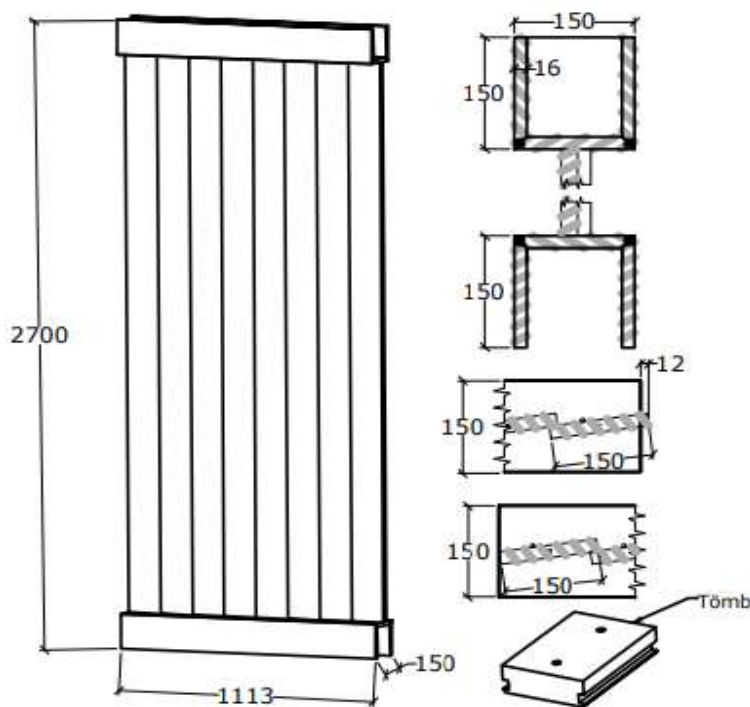

FEELING - térelválasztó rendszer

Név: **Gerendák forgó lamellákkal, nyitott végű, 1000mm széles, hosszoldott**

Vad Tölgy 238.125 Ft/db

Kód: **ET-FE-TE-LN3**

Ár

Tölgy
Cseresznye 274.320 Ft/db

Érvényes: 2022.07.14. napjától

Vad Feketedió 323.850 Ft/db
Feketedió

MŰSZAKI RAJZ

MŰSZAKI TARTALOM

Külső Méret (H x SZ x M) milliméter

2700x1113x150

Fafaj / Szín / Struktúra / Anyagminőség

Színválaszték: bútor megjelenési lista alapján

A vad tölgy és vad feketedió javított göcsös változatnál szélességtoldás nélkül, minden más fafaj és kivitel szélességtoldással kerül gyártásra. Ettől eltérő kialakítás egyedi árazás alapján történik.

Gerenda: VadTölgy / Natúr - Matt lakk Struktúra: 2 (FNY,OMB) / Hossztoldott

Lamella: Tölgyfa / Natúr - Matt lakk Struktúra: 2 (FNY,OMB) / Hossztoldott

Tartozékok

6db felfogató-toldó tömb (4db felfogatáshoz 2db toldáshoz), Csavar: 4db 4,5 x 50mm a tömbhöz toldáshoz és 8db 3,5 x 40mm a gerenda rögzítéshez, színazonos javító (~ 3mm x 10mm-es darab)

Szállítási információk

Lapraszerelt állapotban