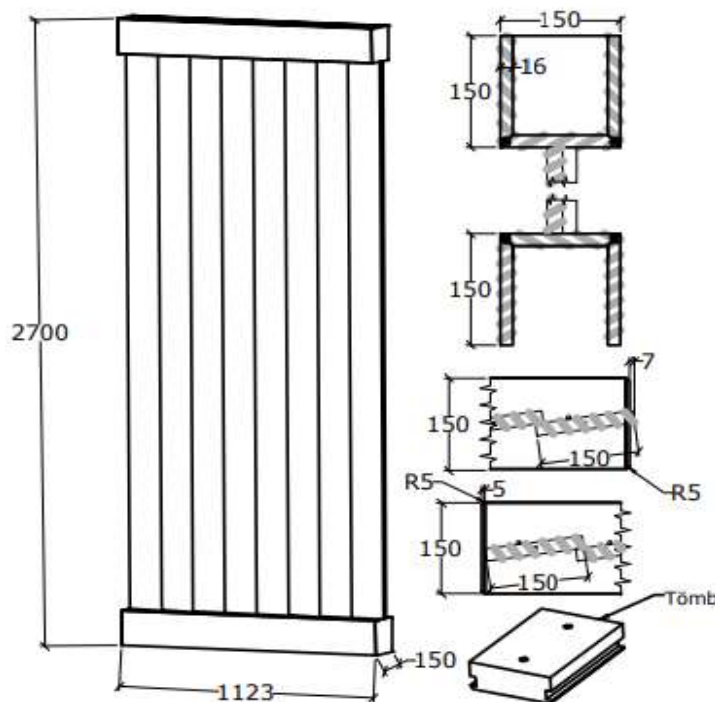

FEELING - térelválasztó rendszer

Név: **Gerendák forgó lamellákkal, zárt végű, 1000mm széles, hosszoldott**

Vad Tölgy 246.380 Ft/db

Kód: **ET-FE-TE-LZ3**

Ár

Tölgy Cseresznye 283.845 Ft/db

Érvényes: 2022.07.14. napjától

Vad Feketedió Feketedió 335.280 Ft/db

MŰSZAKI RAJZ

MŰSZAKI TARTALOM

Külső Méret (H x SZ x M) milliméter

2700x1123x150

Fafaj / Szín / Struktúra / Anyagminőség

Színválaszték: bútor megjelenési lista alapján

A vad tölgy és vad feketedió javított göcsös változatnál szélességtoldás nélkül, minden más fafaj és kivitel szélességtoldással kerül gyártásra. Ettől eltérő kialakítás egyedi árazás alapján történik.

Gerenda: VadTölgy / Natúr - Matt lakk Struktúra: 2 (FNY,OMB) / Hossztoldott

Lamella: Tölgyfa / Natúr - Matt lakk Struktúra: 2 (FNY,OMB) / Hossztoldott

Tartozékok

4db felfogató tömb

Csavar: 8db 3,5 x 40mm a gerenda rögzítéshez,
Színazonos javító (~ 3mm x 10mm-es darab)

Szállítási információk

Lapraszerelt állapotban