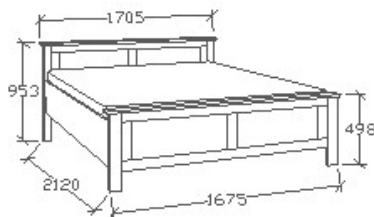

Bruttó ár

1-TÖLGY	377 500 Ft
2-CSERESZNYE	453 000 Ft
3-FEKETEDIÓ	566 500 Ft