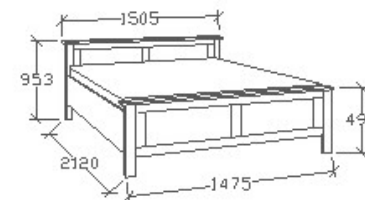

Bruttó ár

1-TÖLGY	363 500 Ft
2-CSERESZNYE	436 500 Ft
3-FEKETEDIÓ	545 500 Ft

Megnevezés

Ágyneműtartós franciaágy
160x200

Leírás

Ágykeret gázrugós - nyíló ágyráccsal. Ágyrács magasság padlótól mérve: 377mm

Elemkód

SP-9-162