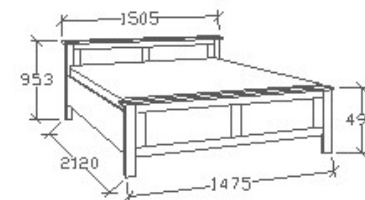

Spirit normál ágyak

Megnevezés
Normál heverő 80x200

Leírás
Ágykeret ágyráccsal. Ágyrács magasság padlótól mérve: 377mm

Elemkód
SP-8-82

Bruttó ár

1-TÖLGY	208 000 Ft
2-CSERESZNYE	250 000 Ft
3-FEKETEDIÓ	312 000 Ft

Megnevezés
Normál heverő 90x200

Leírás
Ágykeret ágyráccsal. Ágyrács magasság padlótól mérve: 377mm

Elemkód
SP-8-92

Bruttó ár

1-TÖLGY	220 500 Ft
2-CSERESZNYE	265 000 Ft
3-FEKETEDIÓ	331 000 Ft

Megnevezés
Normál franciaágy 140x200

Leírás
Ágykeret ágyráccsal. Ágyrács magasság padlótól mérve: 377mm

Elemkód
SP-8-142

Bruttó ár

1-TÖLGY	262 500 Ft
2-CSERESZNYE	315 000 Ft
3-FEKETEDIÓ	394 000 Ft

Megnevezés
Normál franciaágy 160x200

Leírás
Ágykeret ágyráccsal. Ágyrács magasság padlótól mérve: 377mm

Elemkód
SP-8-162

Bruttó ár

1-TÖLGY	271 000 Ft
2-CSERESZNYE	325 500 Ft
3-FEKETEDIÓ	406 500 Ft

Megnevezés
Normál franciaágy 180x200

Leírás
Ágykeret ágyráccsal. Ágyrács magasság padlótól mérve: 377mm

Elemkód
SP-8-182

Bruttó ár

1-TÖLGY	309 000 Ft
2-CSERESZNYE	371 000 Ft
3-FEKETEDIÓ	463 500 Ft

Megnevezés
Normál franciaágy 200x200

Leírás
Ágykeret ágyráccsal. Ágyrács magasság padlótól mérve: 377mm

Elemkód
SP-8-202

Bruttó ár

1-TÖLGY	359 500 Ft
2-CSERESZNYE	431 500 Ft
3-FEKETEDIÓ	539 500 Ft

A termék és árváltozás jogát fenntartjuk! Szállítási és Csomagolás díjak egyedi ajánlat alapján!