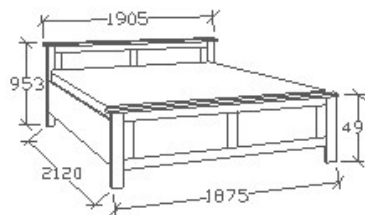

Bruttó ár

1-TÖLGY	414 000 Ft
2-CSERESZNYE	497 000 Ft
3-FEKETEDIÓ	621 000 Ft