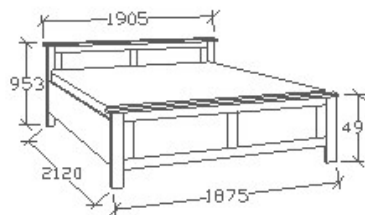

Megnevezés
Normál franciaágy 200x200

Leírás
Ágykeret ágyráccsal. Ágyrács magasság padlótól mérve: 377mm

Elemkód
SP-8-202

Bruttó ár

1-TÖLGY	359 500 Ft
2-CSERESZNYE	431 500 Ft
3-FEKETEDIÓ	539 500 Ft