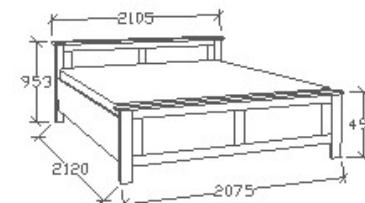

Bruttó ár

1-TÖLGY	440 500 Ft
2-CSERESZNYE	529 000 Ft
3-FEKETEDIÓ	661 000 Ft