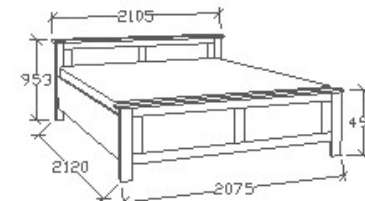

A termék és árváltozás jogát fenntartjuk! Szállítási és Csomagolás díjak egyedi ajánlat alapján!