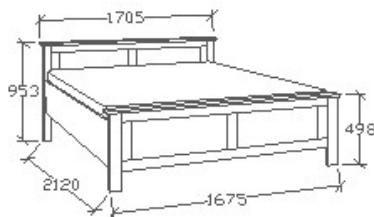

Megnevezés
Normál franciaágy 160x200

Leírás
Ágykeret ágyráccsal. Ágyrács magasság padlótól mérve: 377mm

Elemkód
SP-8-162

Bruttó ár

1-TÖLGY	271 000 Ft
2-CSERESZNYE	325 500 Ft
3-FEKETEDIÓ	406 500 Ft

Megnevezés
Normál franciaágy 180x200

Leírás
Ágykeret ágyráccsal. Ágyrács magasság padlótól mérve: 377mm

Elemkód
SP-8-182

Bruttó ár

1-TÖLGY	309 000 Ft
2-CSERESZNYE	371 000 Ft
3-FEKETEDIÓ	463 500 Ft