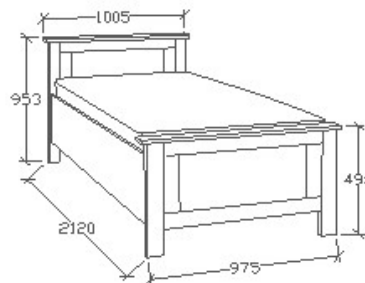

Megnevezés
Normál franciaágy 140x200

Leírás
Ágykeret ágyráccsal. Ágyrács magasság padlótól mérve: 377mm

Elemkód
SP-8-142

Bruttó ár

1-TÖLGY	262 500 Ft
2-CSERESZNYE	315 000 Ft
3-FEKETEDIÓ	394 000 Ft