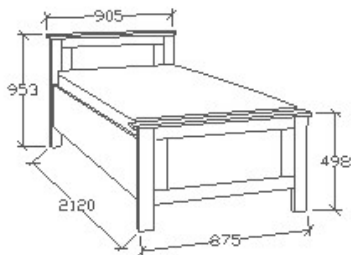

Spirit ágyneműtartós ágyak

Megnevezés

Ágyneműtartós heverő
80x200

Leírás

Ágykeret ágyráccsal. Ágyrács magasság padlótól mérve: 358mm

Elemkód

SP-9-82

Bruttó ár

1-TÖLGY	251 000 Ft
2-CSERESZNYE	301 500 Ft
3-FEKETEDIÓ	376 500 Ft