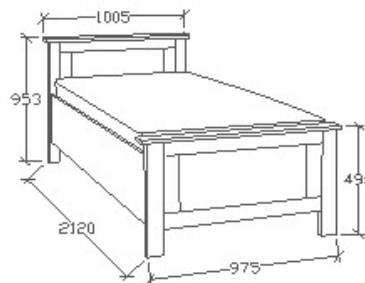

Bruttó ár

1-TÖLGY	270 000 Ft
2-CSERESZNYE	324 000 Ft
3-FEKETEDIÓ	405 000 Ft