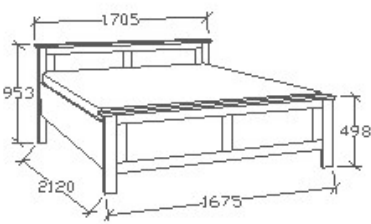

MEGNEVEZÉS
Normál franciaágy 160x200

LEÍRÁS
Ágykeret ágyráccsal. Ágyrács magasság padlótól mérve: 377mm

ELEMKÓD
SP-8-162

BRUTTÓ ÁR

1-TÖLGY	271 000 Ft
2-CSERESZNYE	325 500 Ft
3-FEKETEDIÓ	379 500 Ft

MEGNEVEZÉS
Normál franciaágy 180x200

LEÍRÁS
Ágykeret ágyráccsal. Ágyrács magasság padlótól mérve: 377mm

ELEMKÓD
SP-8-182

BRUTTÓ ÁR

1-TÖLGY	309 000 Ft
2-CSERESZNYE	371 000 Ft
3-FEKETEDIÓ	433 000 Ft