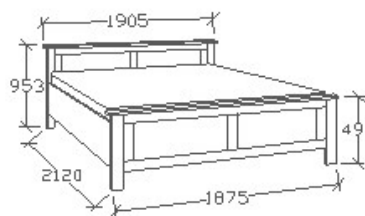

BRUTTÓ ÁR

1-TÖLGY	414 000 Ft
2-CSERESZNYE	497 000 Ft
3-FEKETEDIÓ	580 000 Ft