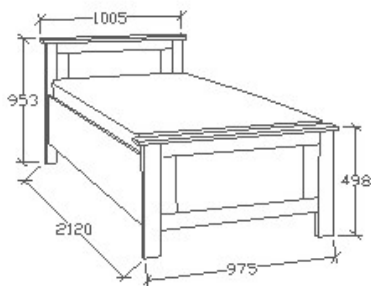

MEGNEVEZÉS
Normál franciaágy 140x200

LEÍRÁS
Ágykeret ágyráccsal. Ágyrács magasság padlótól mérve: 377mm

ELEMKÓD
SP-8-142

BRUTTÓ ÁR

1-TÖLGY	262 500 Ft
2-CSERESZNYE	315 000 Ft
3-FEKETEDIÓ	367 500 Ft