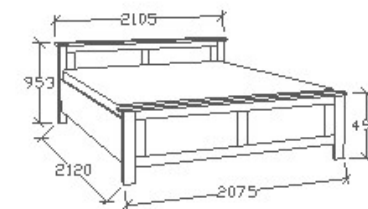

BRUTTÓ ÁR

1-TÖLGY	440 500 Ft
2-CSERESZNYE	529 000 Ft
3-FEKETEDIÓ	617 000 Ft