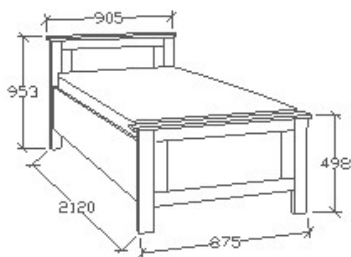

Spirit ágyneműtartós ágyak

MEGNEVEZÉS

Ágyneműtartós heverő
80x200

LEÍRÁS

Ágykeret ágyráccsal. Ágyrács magasság padlótól mérve: 358mm

ELEMKÓD

SP-9-82

BRUTTÓ ÁR

1-TÖLGY	251 000 Ft
2-CSERESZNYE	301 500 Ft
3-FEKETEDIÓ	351 500 Ft