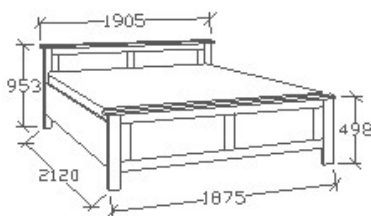

MEGNEVEZÉS
Normál franciaágy 200x200

LEÍRÁS
Ágykeret ágyráccsal. Ágyrács magasság padlótól mérve: 377mm

ELEMKÓD
SP-8-202

BRUTTÓ ÁR

1-TÖLGY	359 500 Ft
2-CSERESZNYE	431 500 Ft
3-FEKETEDIÓ	503 500 Ft