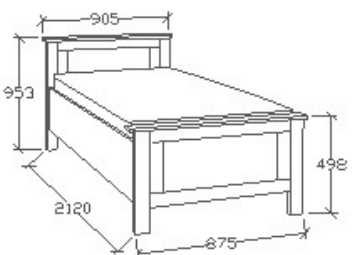

MEGNEVEZÉS
Normál heverő 80x200

LEÍRÁS
Ágykeret ágyráccsal. Ágyrács magasság padlótól mérve: 377mm

ELEMKÓD
SP-8-82

BRUTTÓ ÁR

1-TÖLGY	208 000 Ft
2-CSERESZNYE	250 000 Ft
3-FEKETEDIÓ	291 500 Ft

MEGNEVEZÉS
Normál heverő 90x200