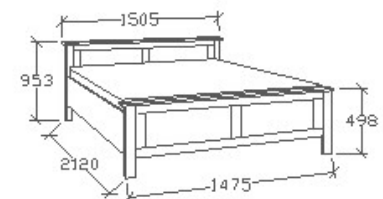

Spirit normál ágyak

MEGNEVEZÉS
Normál heverő 80x200

LEÍRÁS
Ágykeret ágyráccsal. Ágyrács magasság padlótól mérve: 377mm

ELEMKÓD
SP-8-82

BRUTTÓ ÁR

1-TÖLGY	208 000 Ft
2-CSERESZNYE	250 000 Ft
3-FEKETEDIÓ	291 500 Ft

MEGNEVEZÉS
Normál heverő 90x200

LEÍRÁS
Ágykeret ágyráccsal. Ágyrács magasság padlótól mérve: 377mm

ELEMKÓD
SP-8-92

BRUTTÓ ÁR

1-TÖLGY	220 500 Ft
2-CSERESZNYE	265 000 Ft
3-FEKETEDIÓ	309 000 Ft

MEGNEVEZÉS
Normál franciaágy 140x200

LEÍRÁS
Ágykeret ágyráccsal. Ágyrács magasság padlótól mérve: 377mm

ELEMKÓD
SP-8-142

BRUTTÓ ÁR

1-TÖLGY	262 500 Ft
2-CSERESZNYE	315 000 Ft
3-FEKETEDIÓ	367 500 Ft

MEGNEVEZÉS
Normál franciaágy 160x200

LEÍRÁS
Ágykeret ágyráccsal. Ágyrács magasság padlótól mérve: 377mm

ELEMKÓD
SP-8-162

BRUTTÓ ÁR

1-TÖLGY	271 000 Ft
2-CSERESZNYE	325 500 Ft
3-FEKETEDIÓ	379 500 Ft

MEGNEVEZÉS
Normál franciaágy 180x200

LEÍRÁS
Ágykeret ágyráccsal. Ágyrács magasság padlótól mérve: 377mm

ELEMKÓD
SP-8-182

BRUTTÓ ÁR

1-TÖLGY	309 000 Ft
2-CSERESZNYE	371 000 Ft
3-FEKETEDIÓ	433 000 Ft

MEGNEVEZÉS
Normál franciaágy 200x200

LEÍRÁS
Ágykeret ágyráccsal. Ágyrács magasság padlótól mérve: 377mm

ELEMKÓD
SP-8-202

BRUTTÓ ÁR

1-TÖLGY	359 500 Ft
2-CSERESZNYE	431 500 Ft
3-FEKETEDIÓ	503 500 Ft

A termék és árváltozás jogát fenntartjuk! Szállítási és Csomagolás díjak egyedi ajánlat alapján!