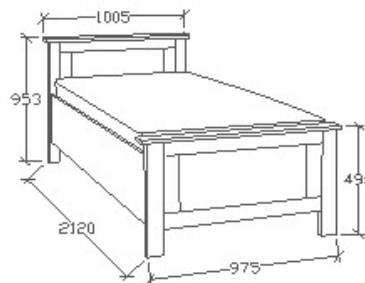

BRUTTÓ ÁR

1-TÖLGY	270 000 Ft
2-CSERESZNYE	324 000 Ft
3-FEKETEDIÓ	378 000 Ft