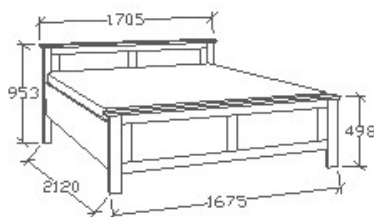

BRUTTÓ ÁR

1-TÖLGY	377 500 Ft
2-CSERESZNYE	453 000 Ft
3-FEKETEDIÓ	528 500 Ft