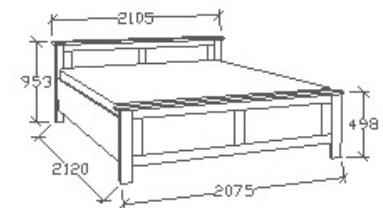

A termék és árváltozás jogát fenntartjuk! Szállítási és Csomagolás díjak egyedi ajánlat alapján!