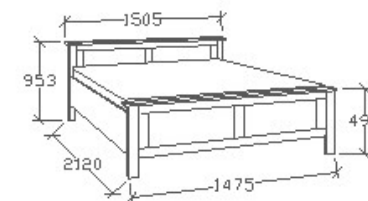

BRUTTÓ ÁR

1-TÖLGY	363 500 Ft
2-CSERESZNYE	436 500 Ft
3-FEKETEDIÓ	509 000 Ft

MEGNEVEZÉS

Ágyneműtartós franciaágy
160x200

LEÍRÁS

Ágykeret gázrugós - nyíló ágyráccsal. Ágyrács magasság padlótól mérve: 377mm

ELEMKÓD

SP-9-162