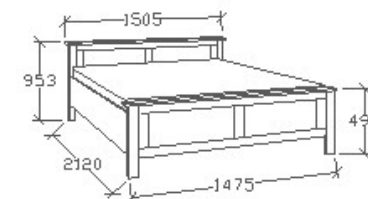

MEGNEVEZÉS
Normál franciaágy 140x200

LEÍRÁS
Ágykeret ágyráccsal. Ágyrács magasság padlótól mérve: 377mm

ELEMKÓD
SP-8-142

BRUTTÓ ÁR
1-TÖLGY **262 500 Ft**
2-CSERESZNYE **315 000 Ft**
3-FEKETEDIÓ **367 500 Ft**