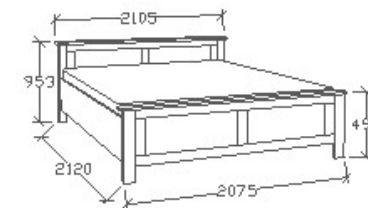

LEÍRÁS
Ágykeret ágyráccsal. Ágyrács magasság padlótól mérve: 377mm

ELEMKÓD
SP-8-182

BRUTTÓ ÁR
1-TÖLGY **309 000 Ft**
2-CSERESZNYE **371 000 Ft**
3-FEKETEDIÓ **433 000 Ft**

MEGNEVEZÉS
Normál franciaágy 200x200

LEÍRÁS
Ágykeret ágyráccsal. Ágyrács magasság padlótól mérve: 377mm

ELEMKÓD
SP-8-202

BRUTTÓ ÁR
1-TÖLGY **359 500 Ft**
2-CSERESZNYE **431 500 Ft**
3-FEKETEDIÓ **503 500 Ft**

A termék és árváltozás jogát fenntartjuk! Szállítási és Csomagolás díjak egyedi ajánlat alapján!