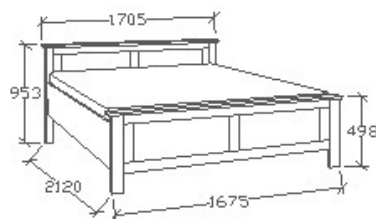

MEGNEVEZÉS
Normál franciaágy 160x200

LEÍRÁS
Ágykeret ágyráccsal. Ágyrács magasság padlótól mérve: 377mm

ELEMKÓD
SP-8-162

BRUTTÓ ÁR
1-TÖLGY **271 000 Ft**
2-CSERESZNYE **325 500 Ft**
3-FEKETEDIÓ **379 500 Ft**