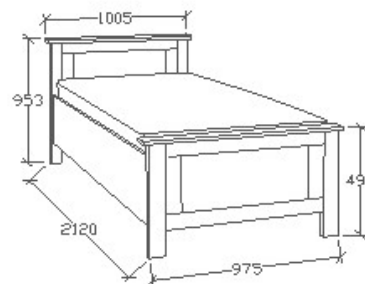

A termék és árvaltozás jogát fenntartjuk! Szállítási és Csomagolás díjak egyedi ajánlat alapján!

Spirit ágyneműtartós ágyak

MEGNEVEZÉS

Ágyneműtartós heverő
80x200

LEÍRÁS

Ágykeret ágyráccsal. Ágyrács magasság padlótól mérve: 358mm

ELEMKÓD

SP-9-82

BRUTTÓ ÁR

1-TÖLGY	251 000 Ft
2-CSERESZNYE	301 500 Ft
3-FEKETEDIÓ	351 500 Ft

MEGNEVEZÉS

Ágyneműtartós heverő
90x200

LEÍRÁS

Ágykeret ágyráccsal. Ágyrács magasság padlótól mérve: 358mm