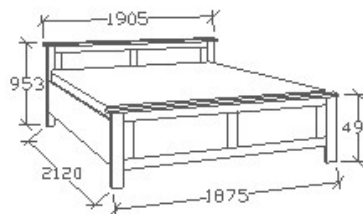

MEGNEVEZÉS
Normál franciaágy 180x200

LEÍRÁS
Ágykeret ágyráccsal. Ágyrács magasság padlótól mérve: 377mm

ELEMKÓD
SP-8-182

BRUTTÓ ÁR
1-TÖLGY **309 000 Ft**
2-CSERESZNYE **371 000 Ft**
3-FEKETEDIÓ **433 000 Ft**