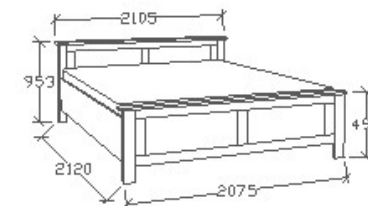

ELEMKÓD

SP-9-182

BRUTTÓ ÁR

1-TÖLGY	414 000 Ft
2-CSERESZNYE	497 000 Ft
3-FEKETEDIÓ	580 000 Ft

MEGNEVEZÉS

Ágyneműtartós franciaágy
200x200

LEÍRÁS

Ágykeret gázrugós - nyíló ágyráccsal. Ágyrács magasság padlótól mérve: 377mm