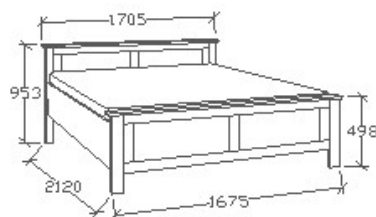

ELEMKÓD

SP-9-142

BRUTTÓ ÁR

1-TÖLGY	363 500 Ft
2-CSERESZNYE	436 500 Ft
3-FEKETEDIÓ	509 000 Ft

MEGNEVEZÉS

Ágyneműtartós franciaágy
160x200

LEÍRÁS

Ágykeret gázrugós - nyíló ágyráccsal. Ágyrács magasság padlótól mérve: 377mm