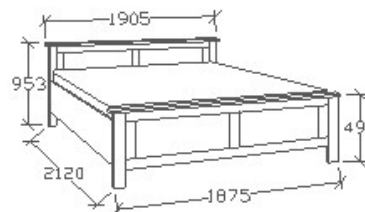

ELEMKÓD

SP-9-162

BRUTTÓ ÁR

1-TÖLGY	377 500 Ft
2-CSERESZNYE	453 000 Ft
3-FEKETEDIÓ	528 500 Ft

MEGNEVEZÉS

Ágyneműtartós franciaágy
180x200

LEÍRÁS

Ágykeret gázrugós - nyíló ágyráccsal. Ágyrács magasság padlótól mérve: 377mm