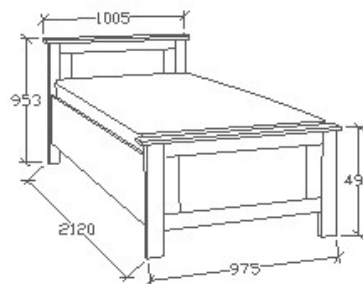

MEGNEVEZÉS
Normál heverő 90x200

LEÍRÁS
Ágykeret ágyráccsal. Ágyrács magasság padlótól mérve: 377mm

ELEMKÓD
SP-8-92

BRUTTÓ ÁR
1-TÖLGY **220 500 Ft**
2-CSERESZNYE **265 000 Ft**
3-FEKETEDIÓ **309 000 Ft**