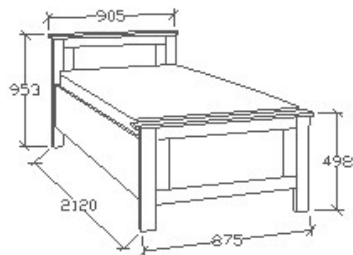

A termék és árvaltozás jogát fenntartjuk! Szállítási és Csomagolás díjak egyedi ajánlat alapján!

Spirit ágyneműtartós ágyak

MEGNEVEZÉS

Ágyneműtartós heverő
80x200

LEÍRÁS

Ágykeret ágyráccsal. Ágyrács magasság padlótól mérve: 358mm