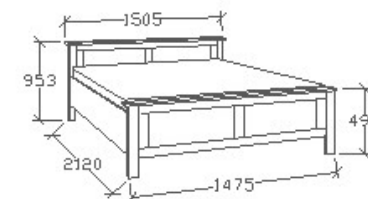

ELEMKÓD

SP-9-92

BRUTTÓ ÁR

1-TÖLGY	270 000 Ft
2-CSERESZNYE	324 000 Ft
3-FEKETEDIÓ	378 000 Ft

MEGNEVEZÉS

Ágyneműtartós franciaágy
140x200

LEÍRÁS

Ágykeret gázrugós - nyíló ágyráccsal. Ágyrács magasság padlótól mérve: 377mm