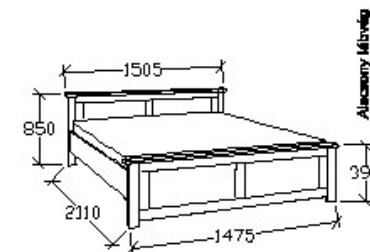

LEÍRÁS
Ágykeret ágyráccsal, alacsony lábvéggel

ELEMKÓD
SP-8-80/67

BRUTTÓ ÁR
119 000 Ft

MEGNEVEZÉS
Normál heverő 90x200

LEÍRÁS
Ágykeret ágyráccsal, alacsony lábvéggel

ELEMKÓD
SP-8-90/67

BRUTTÓ ÁR
129 000 Ft

MEGNEVEZÉS
Normál franciaágy 140x200

LEÍRÁS
Ágykeret ágyráccsal, alacsony lábvéggel

ELEMKÓD
SP-8-140/67

BRUTTÓ ÁR
149 000 Ft

Matracméret: 2000x1400

MEGNEVEZÉS
Normál franciaágy 160x200

Matracméret: 2000x1600

LEÍRÁS
Ágykeret ágyráccsal, alacsony lábvéggel