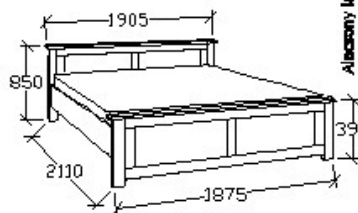

LEÍRÁS
Ágykeret ágyráccsal, alacsony lábvéggel

ELEMKÓD
SP-8-140/67

BRUTTÓ ÁR
149 000 Ft

Matracméret: 2000x1400

MEGNEVEZÉS
Normál franciaágy 160x200

Matracméret: 2000x1600

LEÍRÁS
Ágykeret ágyráccsal, alacsony lábvéggel

ELEMKÓD
SP-8-160/67

BRUTTÓ ÁR
157 000 Ft

MEGNEVEZÉS
Normál franciaágy 180x200

Matracméret: 2000x1800

LEÍRÁS
Ágykeret ágyráccsal, alacsony lábvéggel

ELEMKÓD
SP-8-180/67

BRUTTÓ ÁR
173 000 Ft

MEGNEVEZÉS
Normál franciaágy 200x200