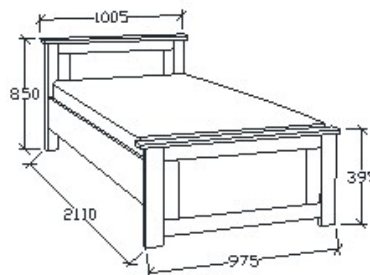

LEÍRÁS
Ágykeret ágyráccsal, alacsony lábvéggel

ELEMKÓD
SP-8-80/67

BRUTTÓ ÁR
119 000 Ft

MEGNEVEZÉS
Normál heverő 90x200

LEÍRÁS
Ágykeret ágyráccsal, alacsony lábvéggel

ELEMKÓD
SP-8-90/67

BRUTTÓ ÁR
129 000 Ft

MEGNEVEZÉS
Normál franciaágy 140x200

LEÍRÁS
Ágykeret ágyráccsal, alacsony lábvéggel

ELEMKÓD
SP-8-140/67

BRUTTÓ ÁR
149 000 Ft

Matracméret: 2000x1400

MEGNEVEZÉS
Normál franciaágy 160x200

Matracméret: 2000x1600

LEÍRÁS
Ágykeret ágyráccsal, alacsony lábvéggel