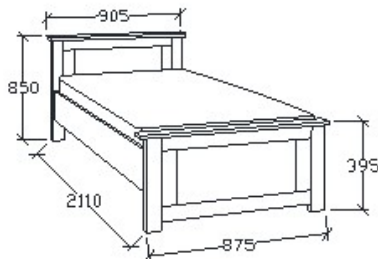

LEÍRÁS
Ágykeret ágyráccsal, alacsony lábvéggel

ELEMKÓD
SP-8-80/67

BRUTTÓ ÁR
119 000 Ft

MEGNEVEZÉS
Normál heverő 90x200

LEÍRÁS
Ágykeret ágyráccsal, alacsony lábvéggel

ELEMKÓD
SP-8-90/67

BRUTTÓ ÁR
129 000 Ft

MEGNEVEZÉS
Normál franciaágy 140x200