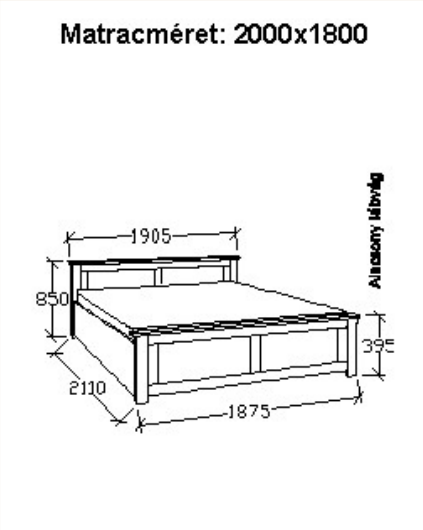

ELEMKÓD
SP-9-140/67

BRUTTÓ ÁR
224 000 Ft

MEGNEVEZÉS
 Ágyneműtartós franciaágy
 160x200

LEÍRÁS
 Ágykeret ágyráccsal, alacsony lábvéggel

ELEMKÓD
SP-9-160/67

BRUTTÓ ÁR
238 000 Ft

MEGNEVEZÉS
 Ágyneműtartós franciaágy
 180x200

LEÍRÁS
 Ágykeret ágyráccsal, alacsony lábvéggel

ELEMKÓD
SP-9-180/67

BRUTTÓ ÁR
254 000 Ft

MEGNEVEZÉS
 Ágyneműtartós franciaágy
 200x200

LEÍRÁS
 Ágykeret ágyráccsal, alacsony lábvéggel

ELEMKÓD
SP-9-200/67

BRUTTÓ ÁR
273 000 Ft