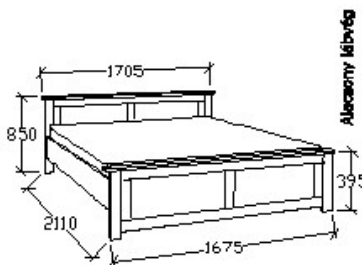

LEÍRÁS
Ágykeret ágyráccsal, alacsony lábvéggel

ELEMKÓD
SP-8-80/67

BRUTTÓ ÁR
119 000 Ft

MEGNEVEZÉS
Normál heverő 90x200

LEÍRÁS
Ágykeret ágyráccsal, alacsony lábvéggel

ELEMKÓD
SP-8-90/67

BRUTTÓ ÁR
129 000 Ft

MEGNEVEZÉS
Normál franciaágy 140x200

LEÍRÁS
Ágykeret ágyráccsal, alacsony lábvéggel

ELEMKÓD
SP-8-140/67

BRUTTÓ ÁR
149 000 Ft

Matracméret: 2000x1400

MEGNEVEZÉS
Normál franciaágy 160x200

Matracméret: 2000x1600

LEÍRÁS
Ágykeret ágyráccsal, alacsony lábvéggel

ELEMKÓD
SP-8-160/67

BRUTTÓ ÁR
157 000 Ft

MEGNEVEZÉS
Normál franciaágy 180x200

Matracméret: 2000x1800

LEÍRÁS
Ágykeret ágyráccsal, alacsony lábvéggel

ELEMKÓD
SP-8-180/67

BRUTTÓ ÁR
173 000 Ft

MEGNEVEZÉS
Normál franciaágy 200x200