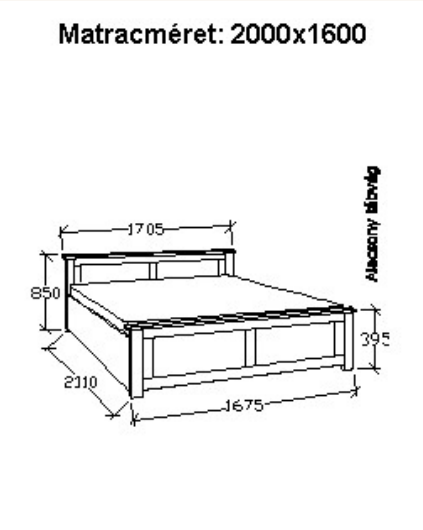

ELEMKÓD
SP-9-140/67

BRUTTÓ ÁR
224 000 Ft

MEGNEVEZÉS
 Ágyneműtartós franciaágy
 160x200

LEÍRÁS
 Ágykeret ágyráccsal, alacsony lábvéggel

ELEMKÓD
SP-9-160/67

BRUTTÓ ÁR
238 000 Ft

MEGNEVEZÉS
 Ágyneműtartós franciaágy
 180x200

LEÍRÁS
 Ágykeret ágyráccsal, alacsony lábvéggel

ELEMKÓD
SP-9-180/67

BRUTTÓ ÁR
254 000 Ft

MEGNEVEZÉS
 Ágyneműtartós franciaágy
 200x200

LEÍRÁS
 Ágykeret ágyráccsal, alacsony lábvéggel

ELEMKÓD
SP-9-200/67

BRUTTÓ ÁR
273 000 Ft