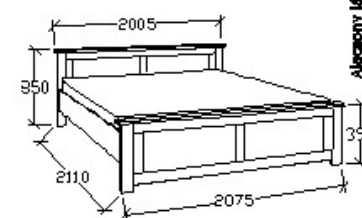

ELEMKÓD
SP-8-180/67

BRUTTÓ ÁR
173 000 Ft

MEGNEVEZÉS
Normál franciaágy 200x200

Matracméret: 2000x2000

LEÍRÁS
Ágykeret ágyráccsal, alacsony lábvéggel