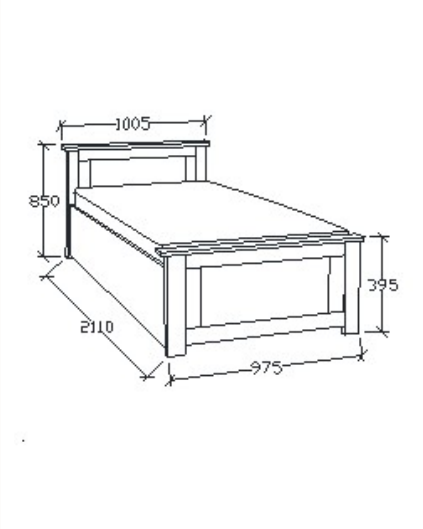

BRUTTÓ ÁR
154 000 Ft

MEGNEVEZÉS
 Ágyneműtartós heverő
 90x200

LEÍRÁS
 Ágykeret ágyráccsal, alacsony lábvéggel

ELEMKÓD
SP-9-90/67

BRUTTÓ ÁR
164 000 Ft

MEGNEVEZÉS
 Ágyneműtartós franciaágy
 140x200

LEÍRÁS
 Ágykeret ágyráccsal, alacsony lábvéggel