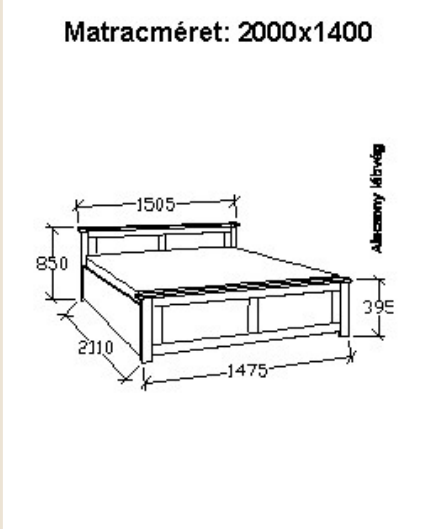

MEGNEVEZÉS
Ágyneműtartós franciaágy
140x200

LEÍRÁS
Ágykeret ágyráccsal, alacsony lábvéggel

ELEMKÓD
SP-9-140/67

BRUTTÓ ÁR
224 000 Ft