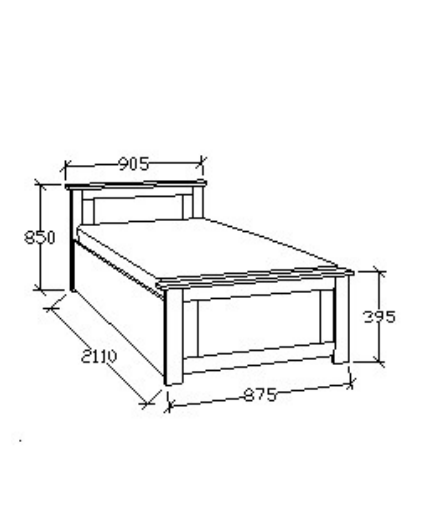

Spirit ágyneműtartós ágyak

Megjelenési kód: 67, Kezelés: kőrisfa/konyak szín | kőrisfa/konyak szín

MEGNEVEZÉS
 Ágyneműtartós heverő
 80x200

LEÍRÁS
 Ágykeret ágyráccsal, alacsony lábvéggel

ELEMKÓD
SP-9-80/67

BRUTTÓ ÁR
154 000 Ft

MEGNEVEZÉS
 Ágyneműtartós heverő
 90x200

LEÍRÁS
 Ágykeret ágyráccsal, alacsony lábvéggel

ELEMKÓD
SP-9-90/67

BRUTTÓ ÁR
164 000 Ft

MEGNEVEZÉS
 Ágyneműtartós franciaágy
 140x200

LEÍRÁS
 Ágykeret ágyráccsal, alacsony lábvéggel