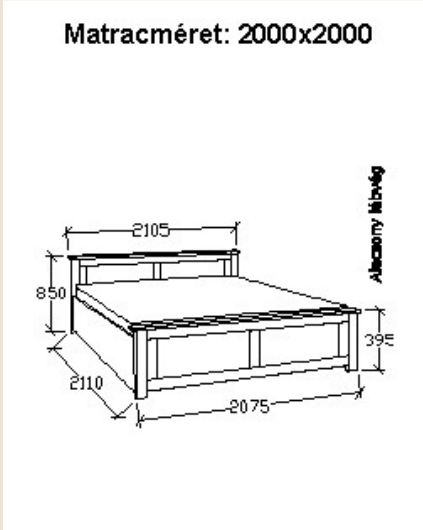

LEÍRÁS
 Ágykeret ágyráccsal, alacsony lábvéggel

ELEMKÓD
SP-9-180/67

BRUTTÓ ÁR
254 000 Ft

MEGNEVEZÉS
 Ágyneműtartós franciaágy
 200x200

LEÍRÁS
 Ágykeret ágyráccsal, alacsony lábvéggel

ELEMKÓD
SP-9-200/67

BRUTTÓ ÁR
273 000 Ft