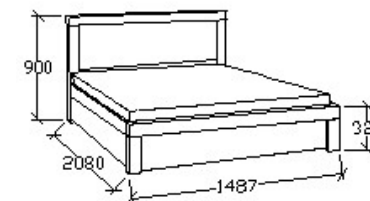

BRUTTÓ ÁR

223 000 Ft

Matracméret: 2000x1400