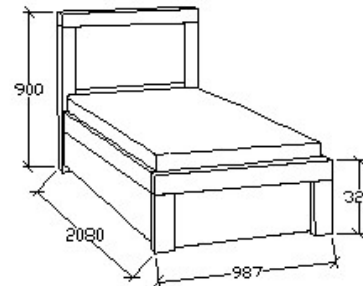

BRUTTÓ ÁR

188 000 Ft

Matracméret: 2000x900