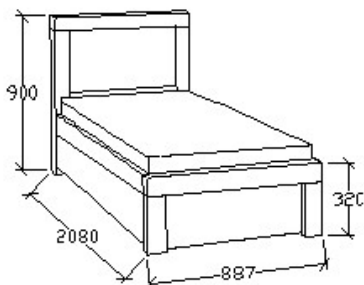

Tartalomjegyzék

normál ágyak

14

ágyneműtartós ágyak

15

MEGNEVEZÉS
Normál heverő 80x200

Matracméret: 2000x800

LEÍRÁS
Ágykeret ágyráccsal

ELEMKÓD
NO-8-80/14

BRUTTÓ ÁR
134 000 Ft

MEGNEVEZÉS
Normál heverő 90x200

Matracméret: 2000x900

LEÍRÁS
Ágykeret ágyráccsal

ELEMKÓD
NO-8-90/14

BRUTTÓ ÁR
139 000 Ft

MEGNEVEZÉS
Normál franciaágy 140x200