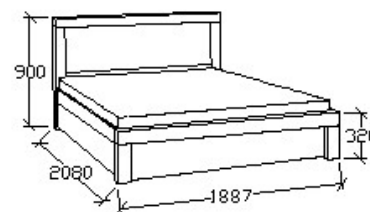

ELEMKÓD
NO-8-180/14

BRUTTÓ ÁR
185 000 Ft

MEGNEVEZÉS
Normál franciaágy 200x200

Matracméret: 2000x2000

LEÍRÁS
Ágykeret ágyráccsal