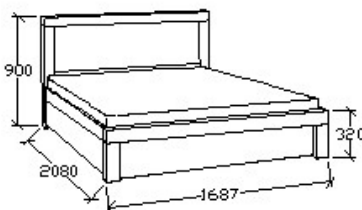

Ágykeret gázrugós - nyíló
ágyráccsal

ELEMKÓD

NO-9-160/14

BRUTTÓ ÁR

238 000 Ft

Matracméret: 2000x1600

MEGNEVEZÉS

Ágyneműtartós franciaágy
180x200