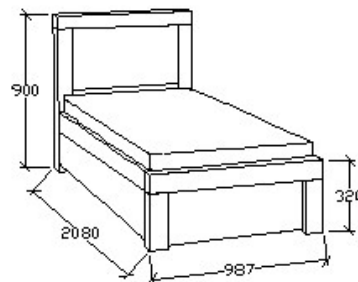

Tartalomjegyzék

normál ágyak

14

ágyneműtartós ágyak

15

MEGNEVEZÉS
Normál heverő 80x200

Matracméret: 2000x800

LEÍRÁS
Ágykeret ágyráccsal

ELEMKÓD
NO-8-80/14

BRUTTÓ ÁR
134 000 Ft

MEGNEVEZÉS
Normál heverő 90x200

Matracméret: 2000x900

LEÍRÁS
Ágykeret ágyráccsal

ELEMKÓD
NO-8-90/14

BRUTTÓ ÁR
139 000 Ft

MEGNEVEZÉS
Normál franciaágy 140x200