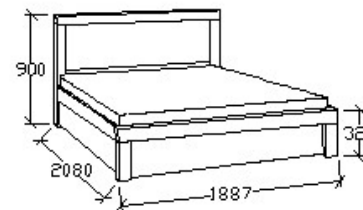

LEÍRÁS

Ágykeret gázrugós - nyíló
ágyráccsal

ELEMKÓD

NO-9-180/14

BRUTTÓ ÁR

249 000 Ft

Matracméret: 2000x1800

MEGNEVEZÉS