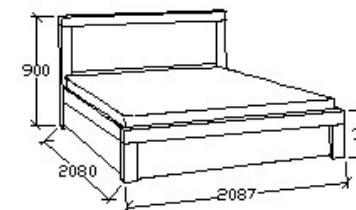

Ágyneműtartós franciaágy
200x200

LEÍRÁS

Ágykeret gázrugós - nyíló
ágyráccsal

ELEMKÓD

NO-9-200/14

BRUTTÓ ÁR

269 000 Ft

Matracméret: 2000x2000