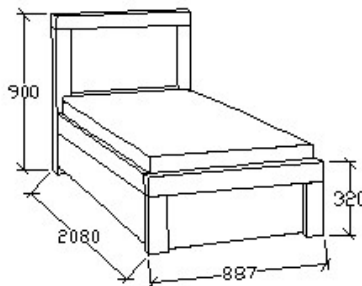

BRUTTÓ ÁR

179 000 Ft

Matracméret: 2000x800

MEGNEVEZÉS

Ágyneműtartós heverő
90x200

LEÍRÁS

Ágykeret gázrugós - nyíló
ágyráccsal

ELEMKÓD