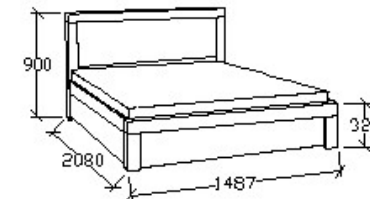

ELEMKÓD
NO-8-140/14

BRUTTÓ ÁR
164 000 Ft

MEGNEVEZÉS
Normál franciaágy 160x200

Matracméret: 2000x1600

LEÍRÁS
Ágykeret ágyráccsal