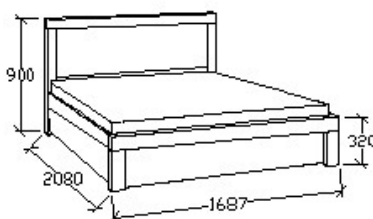

Matracméret: 2000x1400

LEÍRÁS
Ágykeret ágyráccsal

ELEMKÓD
NO-8-140/14

BRUTTÓ ÁR
164 000 Ft

MEGNEVEZÉS
Normál franciaágy 160x200

Matracméret: 2000x1600

LEÍRÁS
Ágykeret ágyráccsal

ELEMKÓD
NO-8-160/14