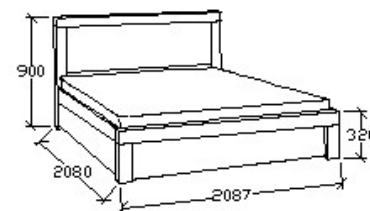

ELEMKÓD
NO-8-200/14

BRUTTÓ ÁR
209 000 Ft