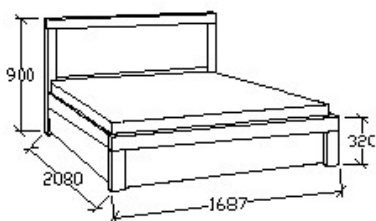

LEÍRÁS
Ágykeret ágyráccsal

ELEMKÓD
NO-8-140/14
BRUTTÓ ÁR
164 000 Ft

MEGNEVEZÉS
Normál franciaágy 160x200

Matracméret: 2000x1600

LEÍRÁS
Ágykeret ágyráccsal

ELEMKÓD
NO-8-160/14
BRUTTÓ ÁR
176 000 Ft

MEGNEVEZÉS
Normál franciaágy 180x200