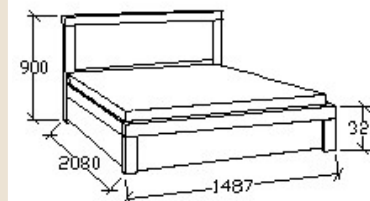

Ágykeret gázrugós - nyíló
ágyráccsal

ELEMKÓD

NO-9-90/14

BRUTTÓ ÁR

188 000 Ft

MEGNEVEZÉS

Ágyneműtartós franciaágy
140x200

Matracméret: 2000x1400