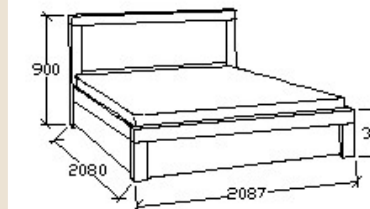

LEÍRÁS

Ágykeret gázrugós - nyíló
ágyráccsal

ELEMKÓD

NO-9-200/14

BRUTTÓ ÁR

269 000 Ft