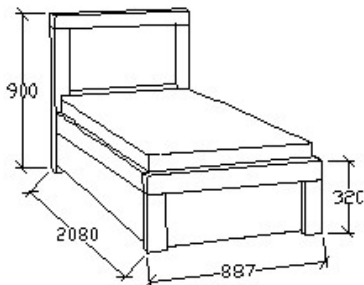

Tartalomjegyzék

normál ágyak

14

ágyneműtartós ágyak

15

MEGNEVEZÉS
Normál heverő 80x200

Matracméret: 2000x800

LEÍRÁS
Ágykeret ágyráccsal

ELEMKÓD
NO-8-80/14
BRUTTÓ ÁR
134 000 Ft

MEGNEVEZÉS
Normál heverő 90x200

Matracméret: 2000x900

LEÍRÁS
Ágykeret ágyráccsal

ELEMKÓD
NO-8-90/14
BRUTTÓ ÁR
139 000 Ft

MEGNEVEZÉS
Normál franciaágy 140x200

Matracméret: 2000x1400