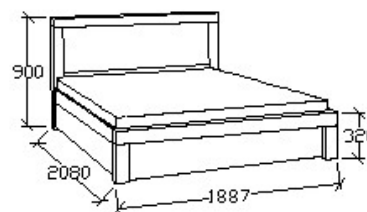

ELEMKÓD
NO-8-180/14
BRUTTÓ ÁR
185 000 Ft

MEGNEVEZÉS
Normál franciaágy 200x200

Matracméret: 2000x2000

LEÍRÁS
Ágykeret ágyráccsal