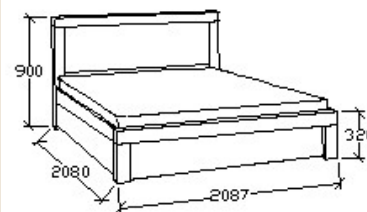

Matracméret: 2000x1800

LEÍRÁS
Ágykeret ágyráccsal

ELEMKÓD
NO-8-180/14
BRUTTÓ ÁR
185 000 Ft

MEGNEVEZÉS
Normál franciaágy 200x200

Matracméret: 2000x2000

LEÍRÁS
Ágykeret ágyráccsal

ELEMKÓD
NO-8-200/14
BRUTTÓ ÁR
209 000 Ft