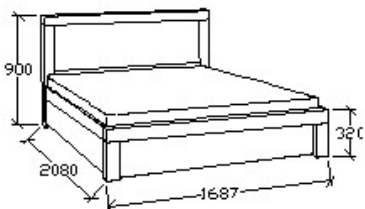

MEGNEVEZÉS

Ágyneműtartós franciaágy
160x200

Matracméret: 2000x1600

LEÍRÁS

Ágykeret gázrugós - nyíló
ágyráccsal

ELEMKÓD

NO-9-160/14

BRUTTÓ ÁR

238 000 Ft

MEGNEVEZÉS

Ágyneműtartós franciaágy
180x200

Matracméret: 2000x1800