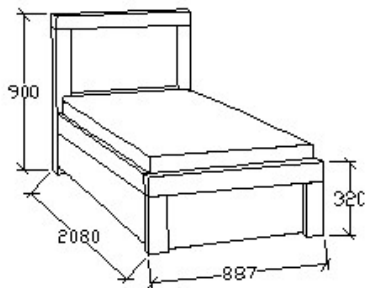

Nova ágyneműtartós ágyak

Megjelenési kód: 14, Kezelés: kórisfa/hamvas szürke szín | kórisfa/hamvas szürke szín

MEGNEVEZÉS

Ágyneműtartós heverő
80x200

Matracméret: 2000x800

LEÍRÁS

Ágykeret gázrugós - nyíló
ágyráccsal