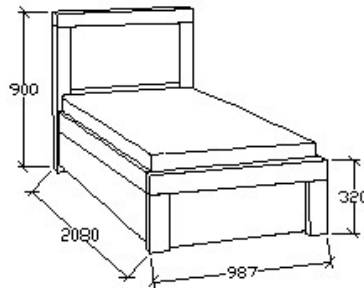

ELEMKÓD

NO-9-80/14

BRUTTÓ ÁR

179 000 Ft

MEGNEVEZÉS

Ágyneműtartós heverő
90x200

Matracméret: 2000x900

LEÍRÁS