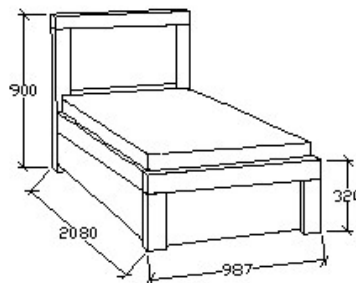

Tartalomjegyzék

normál ágyak

14

ágyneműtartós ágyak

15

MEGNEVEZÉS
Normál heverő 80x200

Matracméret: 2000x800

LEÍRÁS
Ágykeret ágyráccsal

ELEMKÓD
NO-8-80/14
BRUTTÓ ÁR
134 000 Ft

MEGNEVEZÉS
Normál heverő 90x200

Matracméret: 2000x900

LEÍRÁS
Ágykeret ágyráccsal

ELEMKÓD
NO-8-90/14
BRUTTÓ ÁR
139 000 Ft

MEGNEVEZÉS
Normál franciaágy 140x200

Matracméret: 2000x1400