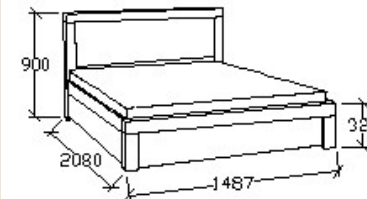

Tartalomjegyzék

normál ágyak

14

ágyneműtartós ágyak

15

MEGNEVEZÉS
Normál heverő 80x200

Matracméret: 2000x800

LEÍRÁS
Ágykeret ágyráccsal

ELEMKÓD
NO-8-80/14
BRUTTÓ ÁR
134 000 Ft

MEGNEVEZÉS
Normál heverő 90x200

Matracméret: 2000x900

LEÍRÁS
Ágykeret ágyráccsal

ELEMKÓD
NO-8-90/14
BRUTTÓ ÁR
139 000 Ft

MEGNEVEZÉS
Normál franciaágy 140x200

Matracméret: 2000x1400

LEÍRÁS
Ágykeret ágyráccsal

ELEMKÓD
NO-8-140/14
BRUTTÓ ÁR
164 000 Ft

MEGNEVEZÉS
Normál franciaágy 160x200

Matracméret: 2000x1600

LEÍRÁS
Ágykeret ágyráccsal

ELEMKÓD
NO-8-160/14
BRUTTÓ ÁR
176 000 Ft

MEGNEVEZÉS
Normál franciaágy 180x200