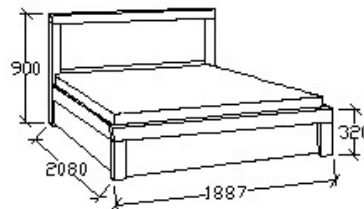

LEÍRÁS

Ágykeret gázrugós - nyíló
ágyráccsal

ELEMKÓD

NO-9-180/14

BRUTTÓ ÁR

249 000 Ft

MEGNEVEZÉS

Ágyneműtartós franciaágy
200x200

Matracméret: 2000x2000