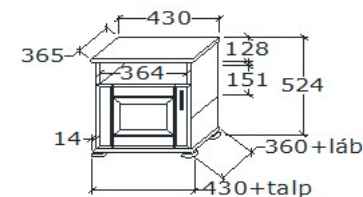

Egy ajtó fölötté nyitott rész

ELEMKÓD

MO-7-2/62

BRUTTÓ ÁR

42 000 Ft

MEGNEVEZÉS

Éjjeliszekrény jobbos

LEÍRÁS