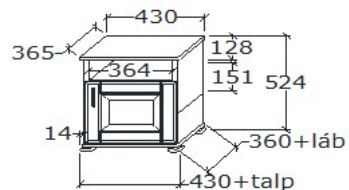

LEÍRÁS

Egy ajtó fölötté nyitott rész

ELEMKÓD

MO-7-4/62

BRUTTÓ ÁR

42 000 Ft