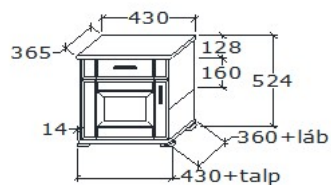

Egy ajtó fölötté fiók

ELEMKÓD

MO-7-1/62

BRUTTÓ ÁR

48 000 Ft

MEGNEVEZÉS

Éjjeliszekrény jobbos

LEÍRÁS