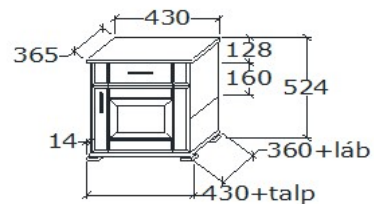

LEÍRÁS

Egy ajtó fölötté fiók