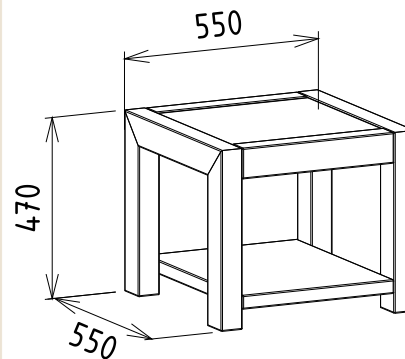

Leírás

Kocka alakú, koptatófilccel
szerelt

Elemkód

IN-6-2

Bruttó ár

1-TÖLGY	124 500 Ft
2-CSERESZNYE	149 500 Ft
3-FEKETEDIÓ	187 000 Ft

Innova fali elemek

Megnevezés
Üveges tömörfa felső balos fél elem