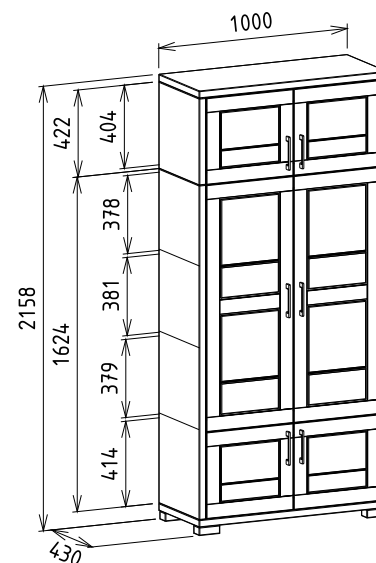

Megnevezés
Polcos magas tömörfa elem

Leírás
Középső ajtó mögött két mobil polc alsó középső ajtó között fix polc az elem két részéből áll

Elemkód
IN-1-6

Bruttó ár
1-TÖLGY **440 500 Ft**
2-CSERESZNYE **529 000 Ft**
3-FEKETEDIÓ **661 000 Ft**