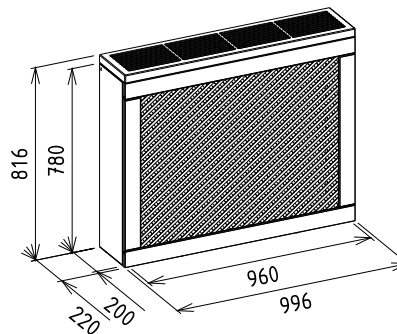

Megnevezés

Tömörfa radiátorborítás
800mm

Leírás

Radiátor méretek
szerelvényekkel együtt - Max
szélesség: 940 mm, Max
magasság: 760 mm (padlótól
mérve), Max mélység: 180 mm.

Elemkód

IN-19-80

Bruttó ár

1-TÖLGY	247 000 Ft
2-CSERESZNYE	296 500 Ft
3-FEKETEDIÓ	370 500 Ft