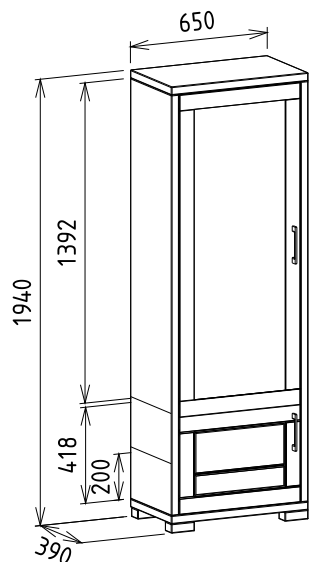

Innova előszoba szekrények

Megnevezés
Tömörfa előszoba akasztós,
balos fél elem

Leírás
Alsó ajtó mögött egy polc, felső
ajtó tükrös mögötte kihúzható
vállfartató

Elemkód
IN-13-1
Bruttó ár
1-TÖLGY **283 500 Ft**
2-CSERESZNYE **340 500 Ft**
3-FEKETEDIÓ **425 500 Ft**