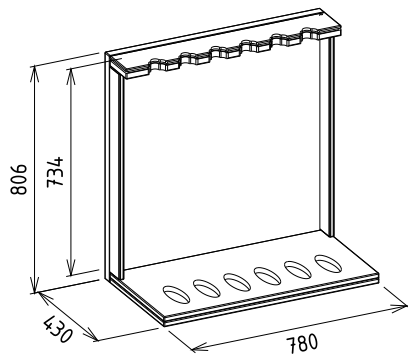

Megnevezés

Tömörfa fegyver állvány 6 férőhelyes

Leírás

Csótámasz zsinórozva. Tustalp kárpitozott. Egyenes állású puskatartók. Szétszerelhető.

Elemkód

IN-12-8

Bruttó ár

1-TÖLGY	118 000 Ft
2-CSERESZNYE	142 000 Ft
3-FEKETEDIÓ	177 000 Ft