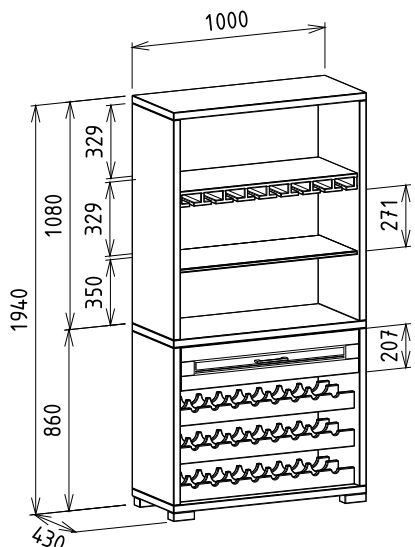

Megnevezés

Tömörfa bárszekrény

Leírás

Pohár és bor tartóval

Elemkód

IN-10-4

Bruttó ár	
1-TÖLGY	832 000 Ft
2-CSERESZNYE	998 500 Ft
3-FEKETEDIÓ	1 248 000 Ft

Megnevezés