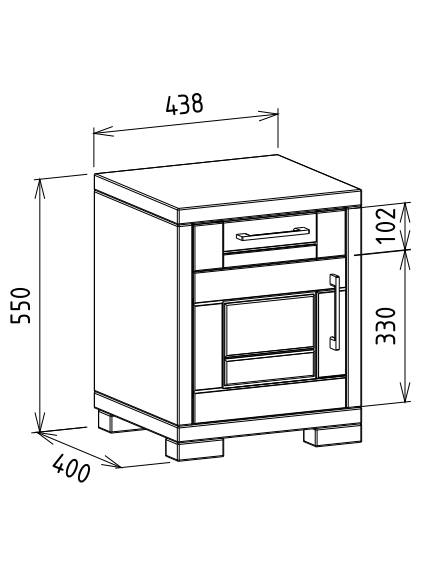

Innova éjjeli szekrények

Megnevezés
Tömörfa éjjeliszekrény magas, fiókos, balos

Leírás
Egy ajtó fölöttes fiók

Elemkód
IN-7-6

Bruttó ár

1-TÖLGY	105 500 Ft
2-CSERESZNYE	127 000 Ft
3-FEKETEDIÓ	158 500 Ft