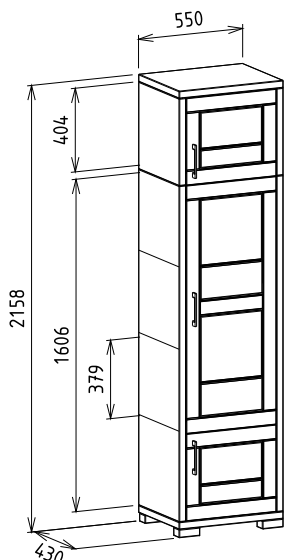

Megnevezés
Polcos balos magas tömörfa fél elem

Leírás
Középső ajtó mögött két mobil polc alsó középső ajtó között fix polc az elem két részből áll

Elemkód
IN-1-5
Bruttó ár
1-TÖLGY **300 500 Ft**
2-CSERESZNYE **361 000 Ft**
3-FEKETEDIÓ **451 000 Ft**

Megnevezés

Polcos jobbos magas tömörfa fél elem

Leírás

Középső ajtó mögött két mobil polc alsó középső ajtó között fix polc az elem két részből áll

Elemkód

IN-1-14

Bruttó ár

1-TÖLGY	300 500 Ft
2-CSERESZNYE	361 000 Ft
3-FEKETEDIÓ	451 000 Ft