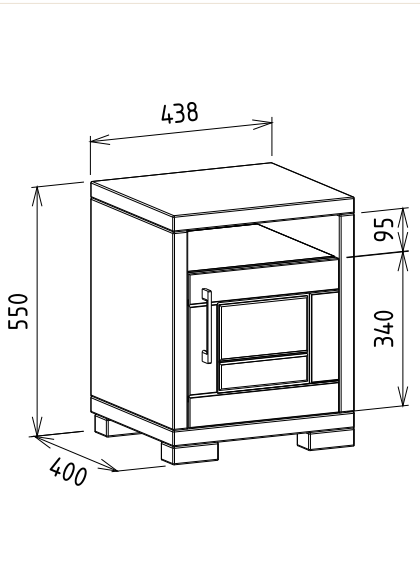

Leírás
Egy ajtó fölöttes nyitott rész

Elemkód
IN-7-3

Bruttó ár

1-TÖLGY	85 500 Ft
2-CSERESZNYE	103 000 Ft
3-FEKETEDIÓ	128 500 Ft

Innova tálaló szekrények

Megnevezés

Tömörfa tálaló szekrény

Leírás