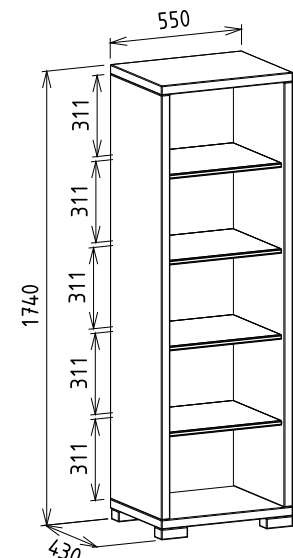

Megnevezés
Végig polcos tömörfa fél elem

Leírás
Négy mobil polc

Elemkód
IN-1-7
Bruttó ár
1-TÖLGY **212 000 Ft**
2-CSERESZNYE **254 500 Ft**
3-FEKETEDIÓ **318 000 Ft**