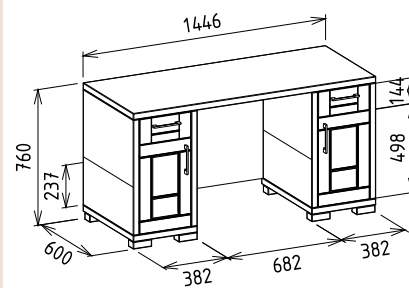

Bruttó ár

1-TÖLGY	275 000 Ft
2-CSERESZNYE	330 000 Ft
3-FEKETEDIÓ	412 500 Ft

Megnevezés
Kétoldalas tömörfa íróasztal

Leírás
Két oldalt ajtó mögötte mobil polc, fölötte fiók

Elemkód
IN-4-3

Bruttó ár

1-TÖLGY	376 500 Ft
2-CSERESZNYE	452 000 Ft
3-FEKETEDIÓ	565 000 Ft