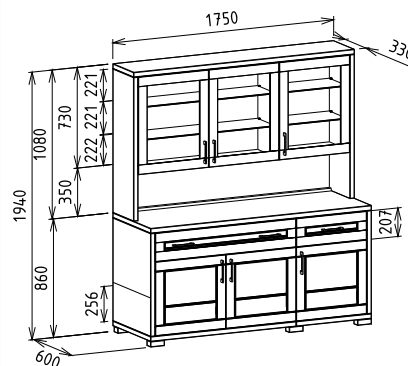

Elemkód

IN-10-2

Bruttó ár	
1-TÖLGY	1 097 500 Ft
2-CSERESZNYE	1 317 000 Ft
3-FEKETEDIÓ	1 646 500 Ft