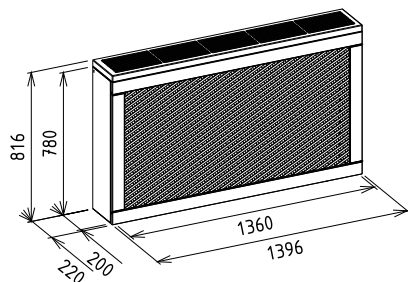

Megnevezés

Tömörfa radiátorborítás
1200mm

Leírás

Radiátor méretek
szerelvényekkel együtt - Max
szélesség: 1340 mm, Max
magasság: 760 mm (padlótól
mérve), Max mélység: 180 mm.

Elemkód

IN-19-120

Bruttó ár

1-TÖLGY	356 000 Ft
2-CSERESZNYE	427 500 Ft
3-FEKETEDIÓ	534 000 Ft