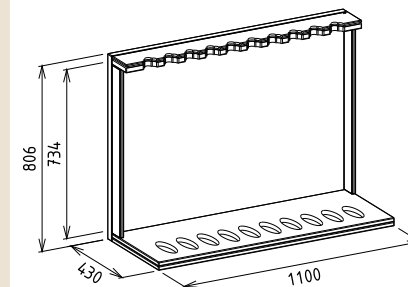

Megnevezés

Tömörfa fegyver állvány 10 férőhelyes

Leírás

Csótámasz zsinórozva. Tustalp kárpitozott. Egyenes állású puskatartók. Szétszerelhető.

Elemkód

IN-12-6

Bruttó ár

1-TÖLGY	132 000 Ft
2-CSERESZNYE	158 500 Ft
3-FEKETEDIÓ	198 000 Ft