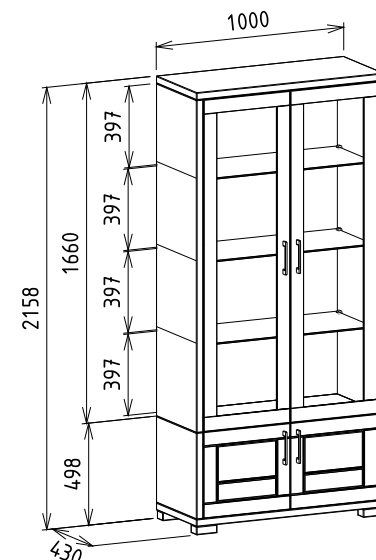

Megnevezés
Üvegpolcos magas tömörfa elem

Leírás
Magas elem. Felső ajtók mögött üvegpolcokkal. A LED világítás felárral, opcióként kérhető

Elemkód
IN-1-23

Bruttó ár
1-TÖLGY **528 000 Ft**
2-CSERESZNYE **634 000 Ft**
3-FEKETEDIÓ **792 000 Ft**