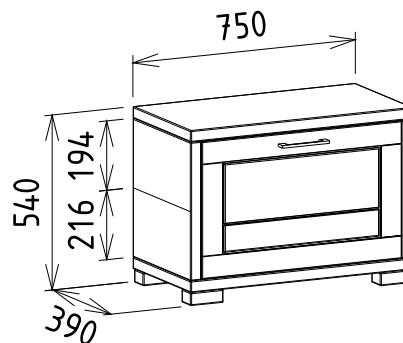

Megnevezés
Tömörfa előszoba cipős
szekrény

Leírás
Ajtó mögött egy mobil polc

Elemkód
IN-13-5
Bruttó ár
1-TÖLGY **159 000 Ft**
2-CSERESZNYE **191 000 Ft**
3-FEKETEDIÓ **238 500 Ft**