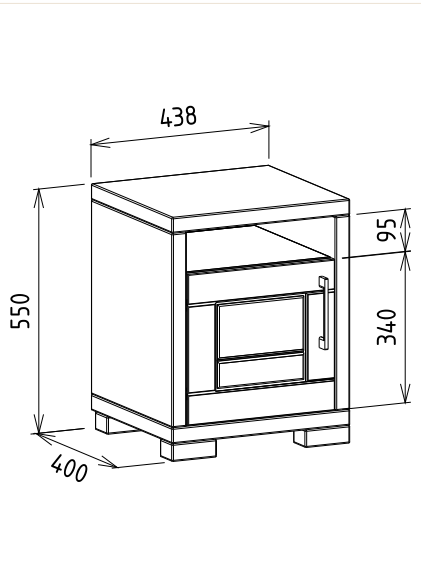

Megnevezés
Tömörfa éjjeliszekrény magas balos

Leírás
Egy ajtó fölöttes nyitott rész

Elemkód
IN-7-1

Bruttó ár

1-TÖLGY	85 500 Ft
2-CSERESZNYE	103 000 Ft
3-FEKETEDIÓ	128 500 Ft