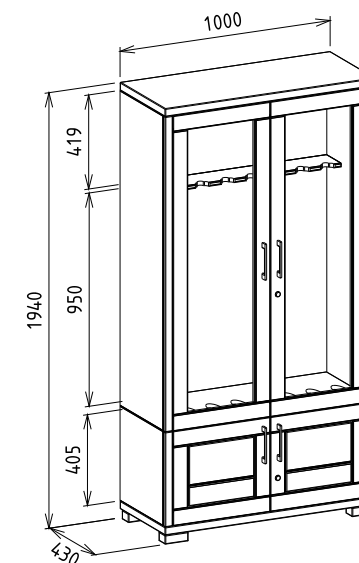

Bruttó ár

1-TÖLGY	684 000 Ft
2-CSERESZNYE	821 000 Ft
3-FEKETEDIÓ	1 026 000 Ft