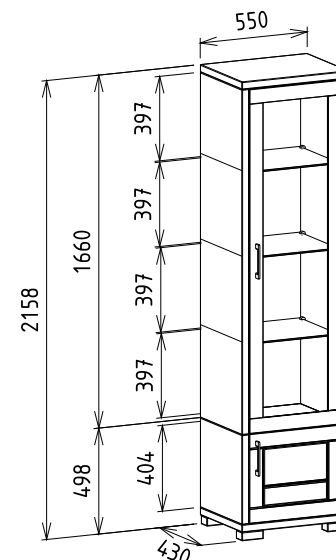

Megnevezés

Üvegpolcos jobbos magas tömörfa elem

Leírás

Jobbos magas elem. Felső ajtó mögött üvegpolcokkal. A LED világítás felárral, opcióként kérhető

Elemkód

IN-1-21

Bruttó ár

1-TÖLGY	353 000 Ft
2-CSERESZNYE	424 000 Ft
3-FEKETEDIÓ	529 500 Ft