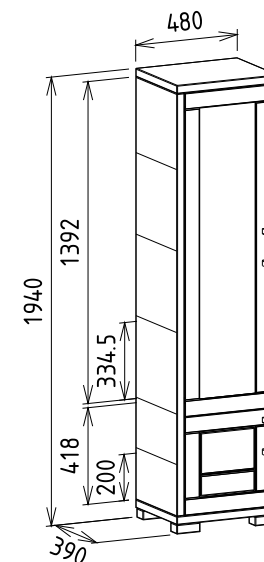

Megnevezés
Tömörfa előszoba polcos,
balos fél elem

Leírás
Alsó ajtó mögött egy polc, felső
ajtó tükrös mögötte három
polc

Elemkód
IN-13-3
Bruttó ár
1-TÖLGY **264 500 Ft**
2-CSERESZNYE **317 500 Ft**
3-FEKETEDIÓ **397 000 Ft**