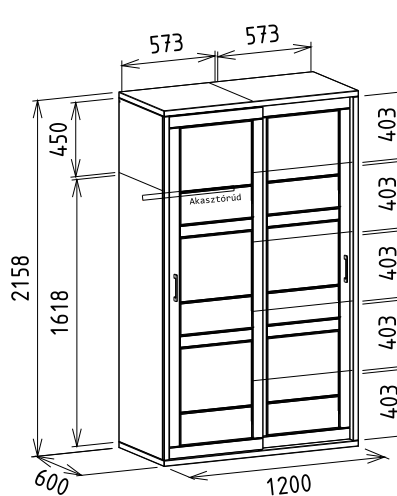

Megnevezés

Tolóajtós Akasztós/Polcos tömörfa szekrény

Leírás

2 részre osztott, bal oldali rész akasztós, jobb oldali rész polcos (4db polc arányosan elosztva), kocka lábak nélkül

Elemkód

IN-1-25

Bruttó ár

1-TÖLGY	793 000 Ft
2-CSERESZNYE	952 000 Ft
3-FEKETEDIÓ	1 189 500 Ft

Megnevezés

Tömörfa Tolóajtós Polcos/Akasztós szekrény

Leírás

2 részre osztott, bal oldali rész polcos (4db polc arányosan elosztva), jobb oldali rész akasztós, kocka lábak nélkül

Elemkód

IN-1-26

Bruttó ár

1-TÖLGY	793 000 Ft
2-CSERESZNYE	952 000 Ft
3-FEKETEDIÓ	1 189 500 Ft