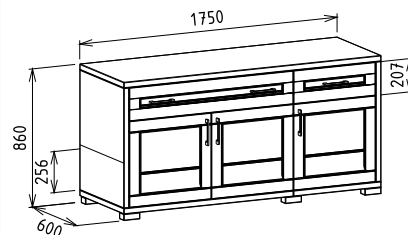

Tömörfa tálaló komód 1750 mm

Leírás

Két részre osztva, felül két fiókos, alul 3 ajtó. Egy-egy mobilpolccal középen elosztva.

Elemkód

IN-10-5

Bruttó ár	
1-TÖLGY	687 000 Ft
2-CSERESZNYE	824 500 Ft
3-FEKETEDIÓ	1 030 500 Ft