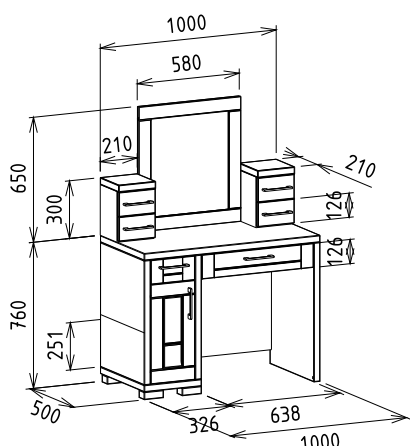

Megnevezés
Tömörfa fésülködő asztal bal

Leírás
Bal oldalt ajtó, fölötte fiók, tetőn 2-2 fiók közepén tükör

Elemkód
IN-4-4

Bruttó ár

1-TÖLGY	351 000 Ft
2-CSERESZNYE	421 500 Ft
3-FEKETEDIÓ	526 500 Ft