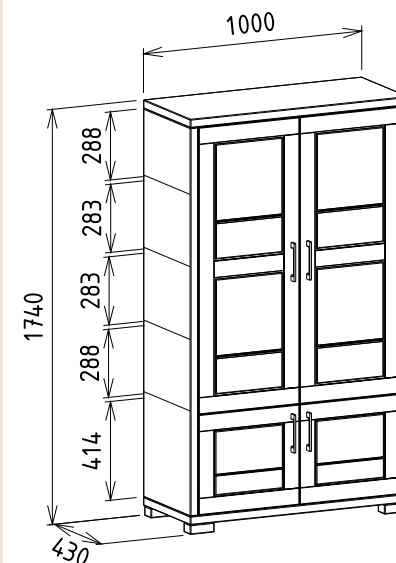

Megnevezés

Tömörfa polcos elem

Leírás

Felső ajtók mögött három mobil polc alsó-felső ajtó között fix polc

Elemkód

IN-1-2

Bruttó ár

1-TÖLGY	375 000 Ft
2-CSERESZNYE	450 000 Ft
3-FEKETEDIÓ	562 500 Ft