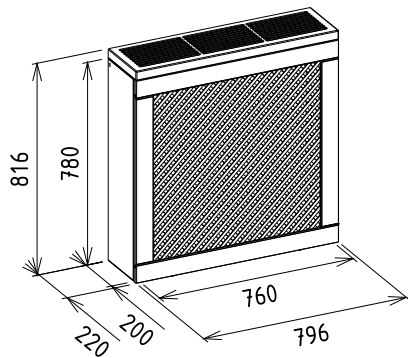

Innova radiátortakaró burkolatok

Megnevezés

Tömörfa radiátorborítás
600mm

Leírás

Radiátor méretek
szerelvényekkel együtt - Max
szélesség: 740 mm, Max
magasság: 760 mm (padlótól
mérve), Max mélység: 180 mm.

Elemkód

IN-19-60

Bruttó ár

1-TÖLGY	226 000 Ft
2-CSERESZNYE	271 500 Ft
3-FEKETEDIÓ	339 000 Ft