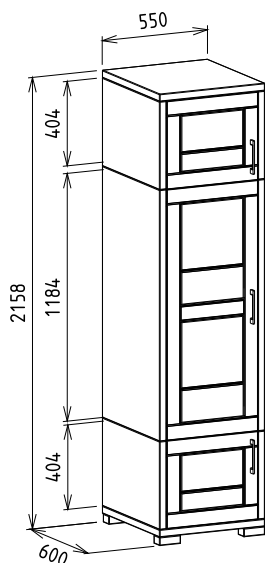

Megnevezés

Tömörfa akasztós balos magas fél elem

Leírás

Akaszttó rúddal, alsó-középső ajtó mögött mobil polc

Elemkód

IN-1-16

Bruttó ár

1-TÖLGY	376 500 Ft
2-CSERESZNYE	452 000 Ft
3-FEKETEDIÓ	565 000 Ft

Megnevezés

Tömörfa akasztós jobbos magas fél elem

Leírás

Akaszttó rúddal, alsó-középső ajtó mögött mobil polc

Elemkód

IN-1-17

Bruttó ár

1-TÖLGY	376 500 Ft
2-CSERESZNYE	452 000 Ft
3-FEKETEDIÓ	565 000 Ft