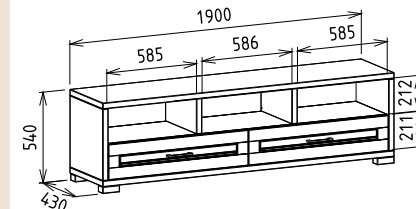

Innova tv állványok

Megnevezés
Tömörfa TV állvány fiókkal

Leírás
Egy széles fiók

Elemkód
IN-3-1

Bruttó ár

1-TÖLGY	212 000 Ft
2-CSERESZNYE	254 500 Ft
3-FEKETEDIÓ	318 000 Ft

Megnevezés
Tömörfa Tv állvány fiókkal,
nyitott részekkel

Leírás
Nyitott részeken közepén
60mm kábel átvezető furat

Elemkód
IN-3-2

Bruttó ár

1-TÖLGY	263 500 Ft
2-CSERESZNYE	316 500 Ft
3-FEKETEDIÓ	395 500 Ft

Megnevezés
Tömörfa Tv állvány - 1900
Széles

Leírás
Nyitott részeken közepén
60mm kábel átvezető furat

Elemkód
IN-3-3

Bruttó ár

1-TÖLGY	376 500 Ft
2-CSERESZNYE	452 000 Ft
3-FEKETEDIÓ	565 000 Ft

Megnevezés
Tömörfa Tv állvány és
előszoba komód - 1400mm
széles

Leírás
Bal oldalt ajtó, jobb oldalon
két széles fiók

Elemkód
IN-3-4

Bruttó ár

1-TÖLGY	357 000 Ft
2-CSERESZNYE	428 500 Ft
3-FEKETEDIÓ	535 500 Ft

A termék és árváltozás jogát fenntartjuk! Szállítási és Csomagolás díjak egyedi ajánlat alapján!

Tömörfa bútor

ÖRÖK ÉRTÉK

Készült: 2025.05.05 09:58:31

Pfiffer Bútor Mór Kft / 8060 Mór, Árki Ipartelep

+36 (30) 511-5040

www.pfifferbutor.hu, info@pfifferbutor.hu