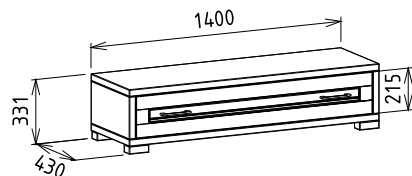

Innova tv állványok

Megnevezés
Tömörfa TV állvány fiókkal

Leírás
Egy széles fiók

Elemkód
IN-3-1

Bruttó ár

1-TÖLGY	212 000 Ft
2-CSERESZNYE	254 500 Ft
3-FEKETEDIÓ	318 000 Ft

Megnevezés
Tömörfa Tv állvány fiókkal,
nyitott részekkel