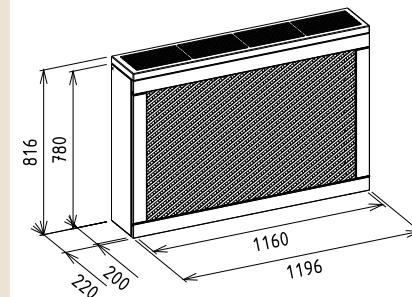

Megnevezés

Tömörfa radiátorborítás
1000mm

Leírás

Radiátor méretek
szerelvényekkel együtt - Max
szélesség: 1140 mm, Max
magasság: 760 mm (padlótól
mérve), Max mélység: 180 mm.

Elemkód

IN-19-100

Bruttó ár

1-TÖLGY	297 000 Ft
2-CSERESZNYE	356 500 Ft
3-FEKETEDIÓ	445 500 Ft