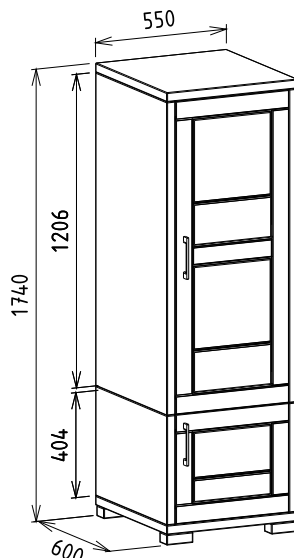

Megnevezés
Tömörfa akasztós jobbos fél elem

Leírás
Akasztó rúddal, alsó-középső ajtó mögött mobil polc

Elemkód
IN-1-13
Bruttó ár
1-TÖLGY **287 500 Ft**
2-CSERESZNYE **345 000 Ft**
3-FEKETEDIÓ **431 500 Ft**