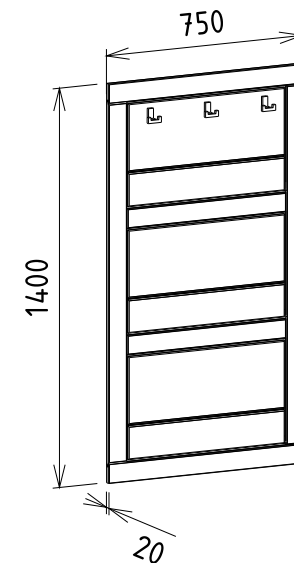

Megnevezés
Tömörfa előszoba fogas
panel

Leírás
Önálló

Elemkód
IN-13-8
Bruttó ár
1-TÖLGY **123 500 Ft**
2-CSERESZNYE **148 500 Ft**
3-FEKETEDIÓ **185 500 Ft**