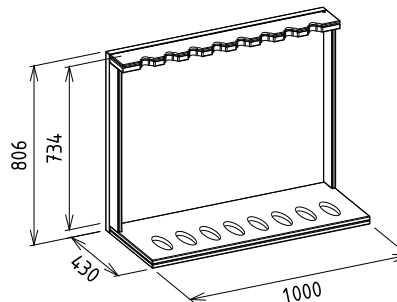

Megnevezés

Tömörfa fegyver állvány 8 férőhelyes

Leírás

Csótámasz zsinórozva. Tustalp kárpitozott. Egyenes állású puskatartók. Szétszerelhető.

Elemkód

IN-12-7

Bruttó ár

1-TÖLGY	125 000 Ft
2-CSERESZNYE	150 000 Ft
3-FEKETEDIÓ	187 500 Ft