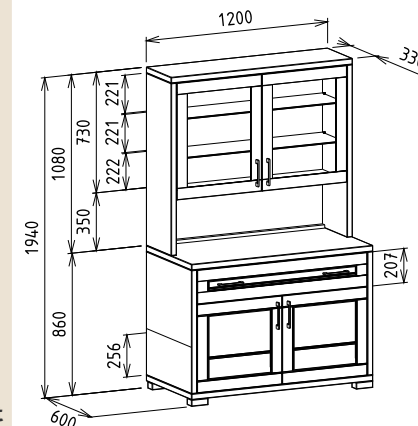

Pultos tömörfa tálalószekrény 1200mm

Leírás

Felső rész üveges ajtókkal, mögötte üvegpolcok. A LED világítás felárral, opcióként kérhető

Elemkód

IN-10-3

Bruttó ár	
1-TÖLGY	767 000 Ft
2-CSERESZNYE	920 500 Ft
3-FEKETEDIÓ	1 150 500 Ft