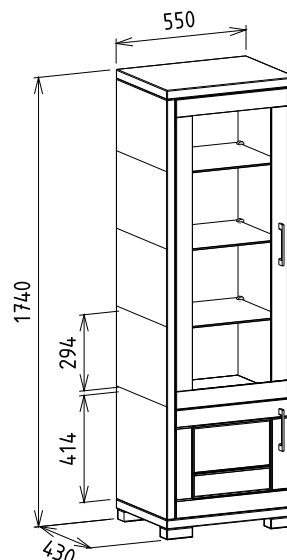

Megnevezés

Polcos jobbos magas tömörfa fél elem

Leírás

Középső ajtó mögött két mobil polc alsó középső ajtó között fix polc az elem két részből áll

Elemkód

IN-1-14

Bruttó ár

1-TÖLGY	300 500 Ft
2-CSERESZNYE	361 000 Ft
3-FEKETEDIÓ	451 000 Ft

Megnevezés

Üvegpolcos tömörfa balos fél elem

Leírás

Felső rész üvegtörés, mögötte üvegpolcok. A LED világítás felárral, opcióként kérhető

Elemkód

IN-1-9

Bruttó ár

1-TÖLGY	313 000 Ft
2-CSERESZNYE	376 000 Ft
3-FEKETEDIÓ	469 500 Ft