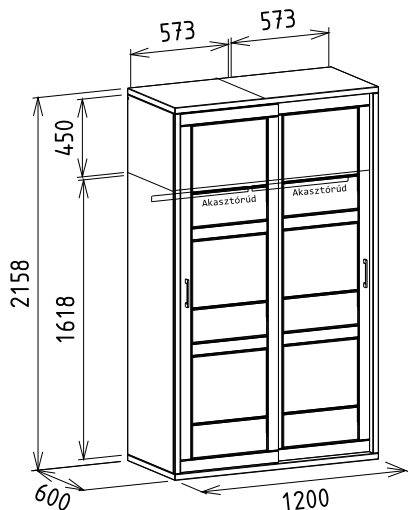

Megnevezés

Tolóajtós Akasztós/Akasztós tömörfa szekrény

Leírás

Középen elválasztott, 2 oldalt akasztós, kocka lábak nélkül

Elemkód

IN-1-24

Bruttó ár

1-TÖLGY	758 000 Ft
2-CSERESZNYE	910 000 Ft
3-FEKETEDIÓ	1 137 000 Ft

Megnevezés

Tolóajtós Akasztós/Polcos tömörfa szekrény

Leírás

2 részre osztott, bal oldali rész akasztós, jobb oldali rész polcos (4db polc arányosan elosztva), kocka lábak nélkül

Elemkód

IN-1-25

Bruttó ár

1-TÖLGY	793 000 Ft
2-CSERESZNYE	952 000 Ft
3-FEKETEDIÓ	1 189 500 Ft