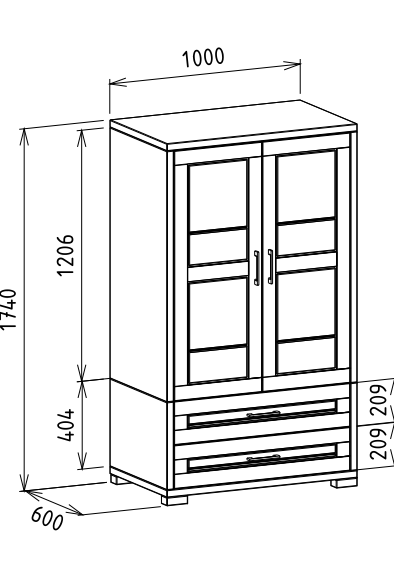

Elemkód
IN-1-4

Bruttó ár
1-TÖLGY **401 500 Ft**
2-CSERESZNYE **482 000 Ft**
3-FEKETEDIÓ **602 500 Ft**

Megnevezés
Tömörfa akasztós szekrény fiókkal

Leírás
Akasztó rúddal, allul 2 fiókkal

Elemkód
IN-1-19

Bruttó ár
1-TÖLGY **457 000 Ft**
2-CSERESZNYE **548 500 Ft**
3-FEKETEDIÓ **685 500 Ft**