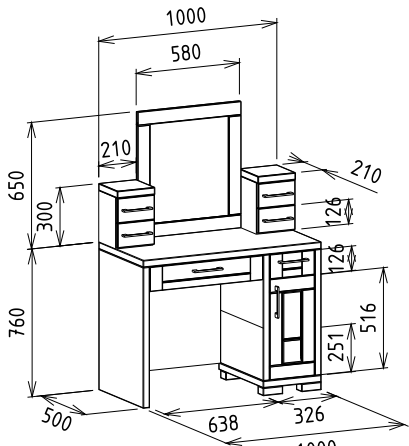

Megnevezés
Tömörfa fésülködő asztal jobb

Leírás
Jobb oldalt ajtó, fölötte fiók, tetőn 2-2 fiók közepén tükör

Elemkód
IN-4-5

Bruttó ár

1-TÖLGY	351 000 Ft
2-CSERESZNYE	421 500 Ft
3-FEKETEDIÓ	526 500 Ft