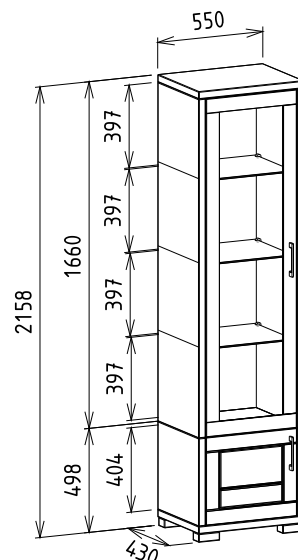

Megnevezés

Üvegpolcos balos magas tömörfa elem

Leírás

Balos magas elem. Felső ajtó mögött üvegpolcokkal. A LED világítás felárral, opcióként kérhető

Elemkód

IN-1-22

Bruttó ár

1-TÖLGY	353 000 Ft
2-CSERESZNYE	424 000 Ft
3-FEKETEDIÓ	529 500 Ft