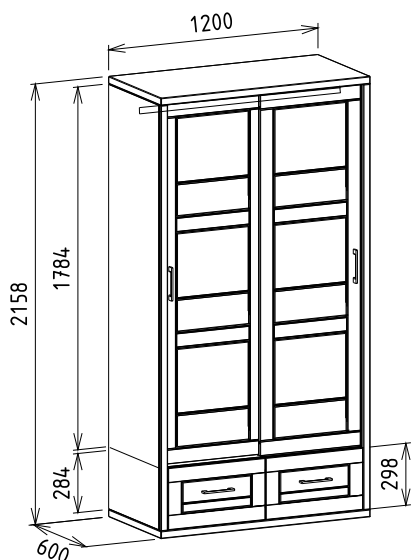

Megnevezés

Tömörfa Tolójajtós Fiókos - Akasztós/Akaszttós

Leírás

2 részre osztott, alsó rész fiókos (2db fiók vízintesen arányosan elosztva), felső részek akasztósan

Elemkód

IN-1-27

Bruttó ár

1-TÖLGY	825 000 Ft
2-CSERESZNYE	990 000 Ft
3-FEKETEDIÓ	1 237 500 Ft