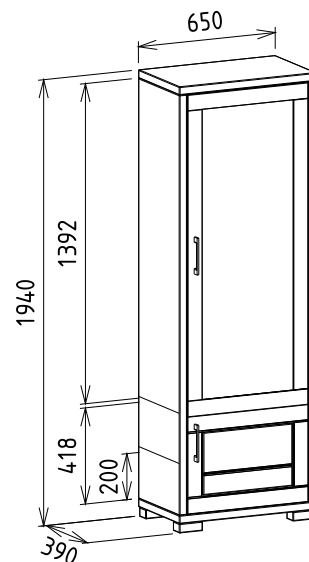

Megnevezés
Tömörfa előszoba akasztós,
jobbos fél elem

Leírás
Alsó ajtó mögött egy polc, felső
ajtó tükrös mögötte kihúzható
vállfartató

Elemkód
IN-13-2
Bruttó ár
1-TÖLGY **283 500 Ft**
2-CSERESZNYE **340 500 Ft**
3-FEKETEDIÓ **425 500 Ft**