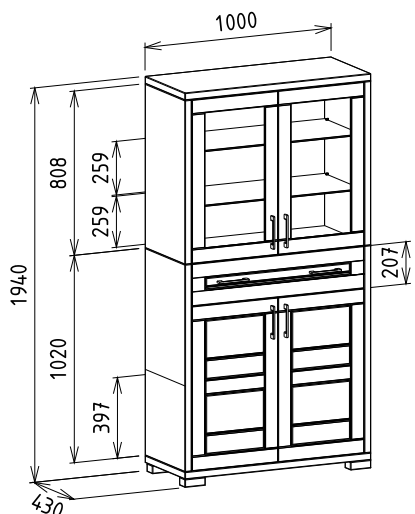

Innova tálaló szekrények

Megnevezés

Tömörfa tálaló szekrény

Leírás

Felül üveges ajtók, mögötte üvegpolcok. A LED világítás felárral, opcióként kérhető

Elemkód

IN-10-1

Bruttó ár	
1-TÖLGY	542 000 Ft
2-CSERESZNYE	650 500 Ft
3-FEKETEDIÓ	813 000 Ft