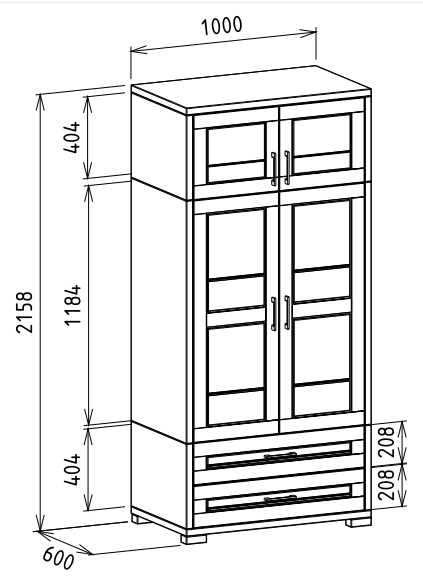

Megnevezés
Magas akasztós tömörfa szekrény fiókkal

Leírás
Akasztó rúddal

Elemkód
IN-1-20

Bruttó ár

1-TÖLGY	547 000 Ft
2-CSERESZNYE	656 500 Ft
3-FEKETEDIÓ	820 500 Ft