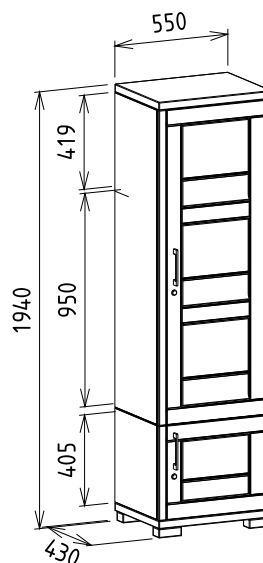

Bruttó ár

1-TÖLGY	488 000 Ft
2-CSERESZNYE	586 000 Ft
3-FEKETEDIÓ	732 000 Ft