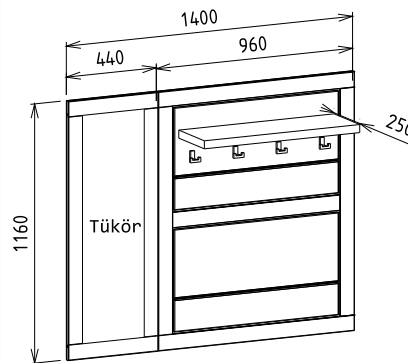

Leírás

Bal oldalon tükör, jobb oldalon akasztós panel