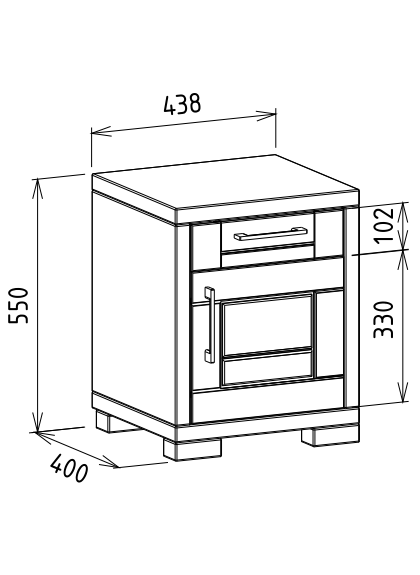

Megnevezés
Tömörfa éjjeliszekrény magas, fiókos, jobbos

Leírás
Egy ajtó fölöttes fiók

Elemkód
IN-7-7

Bruttó ár

1-TÖLGY	105 500 Ft
2-CSERESZNYE	127 000 Ft
3-FEKETEDIÓ	158 500 Ft