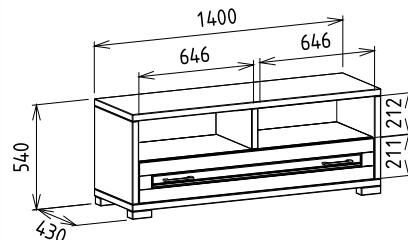

Megnevezés
Tömörfa Tv állvány fiókkal,
nyitott részekkel

Leírás
Nyitott részeken közepén
60mm kábel átvezető furat

Elemkód
IN-3-2

Bruttó ár

1-TÖLGY	263 500 Ft
2-CSERESZNYE	316 500 Ft
3-FEKETEDIÓ	395 500 Ft

Megnevezés
Tömörfa Tv állvány - 1900
Széles

Leírás
Nyitott részeken közepén
60mm kábel átvezető furat

Elemkód
IN-3-3

Bruttó ár

1-TÖLGY	376 500 Ft
2-CSERESZNYE	452 000 Ft
3-FEKETEDIÓ	565 000 Ft