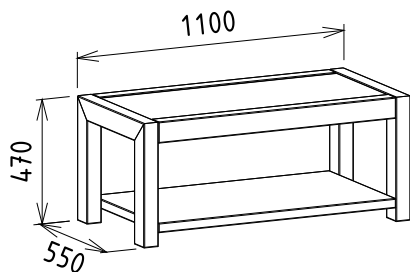

Leírás

Tégla alakú, koptató filccel
szerelt

Elemkód

IN-6-1

Bruttó ár

1-TÖLGY	162 500 Ft
2-CSERESZNYE	195 000 Ft
3-FEKETEDIÓ	244 000 Ft

Megnevezés

Tömörfa dohányzóasztal -
Kocka alakú