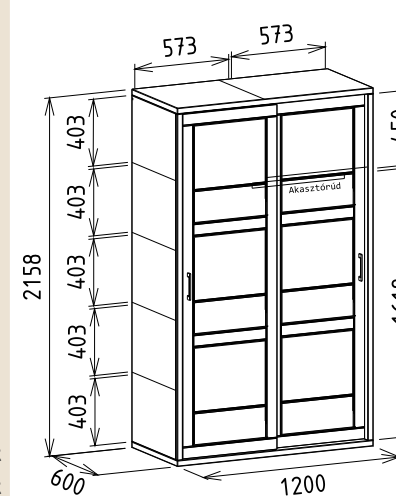

Megnevezés

Tolóajtós Akasztós/Polcos tömörfa szekrény

Leírás

2 részre osztott, bal oldali rész akasztós, jobb oldali rész polcos (4db polc arányosan elosztva), kocka lábak nélkül

Elemkód

IN-1-25

Bruttó ár

1-TÖLGY	793 000 Ft
2-CSERESZNYE	952 000 Ft
3-FEKETEDIÓ	1 189 500 Ft

Megnevezés

Tömörfa Tolóajtós Polcos/Akasztós szekrény

Leírás

2 részre osztott, bal oldali rész polcos (4db polc arányosan elosztva), jobb oldali rész akasztós, kocka lábak nélkül

Elemkód

IN-1-26

Bruttó ár

1-TÖLGY	793 000 Ft
2-CSERESZNYE	952 000 Ft
3-FEKETEDIÓ	1 189 500 Ft