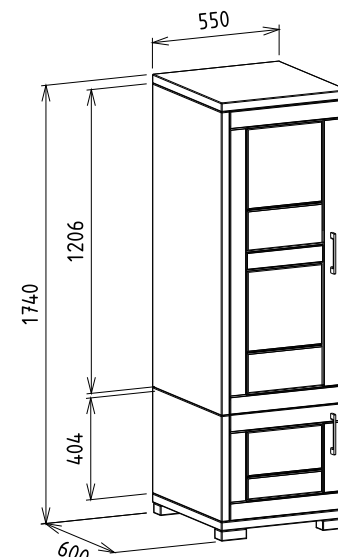

Megnevezés
Tömörfa akasztós balos fél elem

Leírás
Akasztó rúddal, alsó-középső ajtó mögött mobil polc

Elemkód
IN-1-3
Bruttó ár
1-TÖLGY **287 500 Ft**
2-CSERESZNYE **345 000 Ft**
3-FEKETEDIÓ **431 500 Ft**