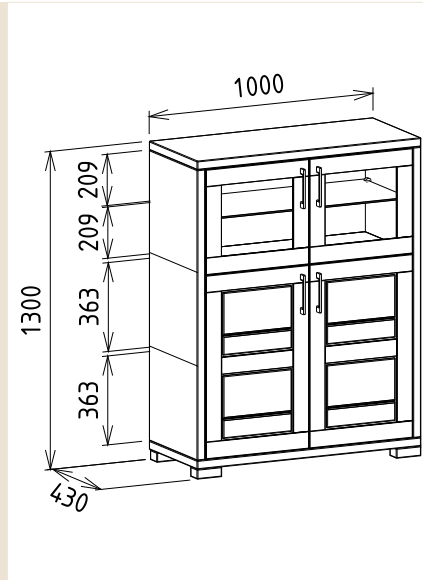

Megnevezés
Középmagas két üvegajtós tömörfa szekrény

Leírás
Felső rész üvegajtós, mögötte üvegpolcok. A LED világítás felárral opcióként kérhető

Elemkód
IN-1-15

Bruttó ár

1-TÖLGY	377 500 Ft
2-CSERESZNYE	453 000 Ft
3-FEKETEDIÓ	566 500 Ft