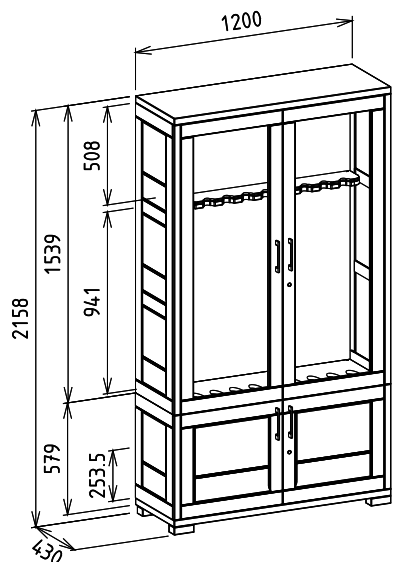

Megnevezés

Tömörfa fegyverszekrény
|1200mm Széles | 10
férőhelyes | Biztonsági
üveggel - Kulcsos zárral

Leírás

LED vil, steppelt hátfal, tustalp
kárpit, zsinóros csótám.
Egyenes állású puskatartók.
Választható opciók felárral:
faragás, belső fiók, elektr.zár

Elemkód

IN-12-4

Bruttó ár

1-TÖLGY **1 380 000 Ft**
2-CSERESZNYE **1 656 000 Ft**
3-FEKETEDIÓ **2 070 000 Ft**