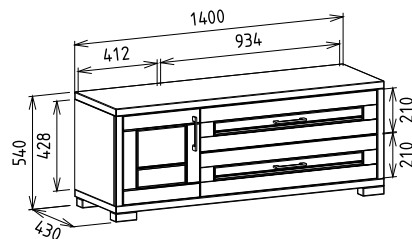

Megnevezés
Tömörfa Tv állvány és
előszoba komód - 1400mm
széles

Leírás
Bal oldalt ajtó, jobb oldalon
két széles fiók

Elemkód
IN-3-4

Bruttó ár

1-TÖLGY	357 000 Ft
2-CSERESZNYE	428 500 Ft
3-FEKETEDIÓ	535 500 Ft