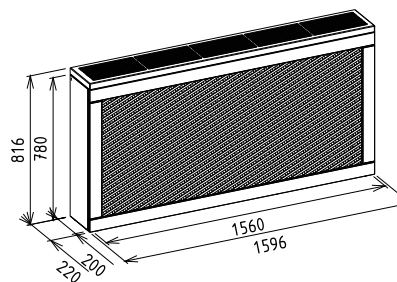

Megnevezés

Tömörfa radiátorborítás
1400mm

Leírás

Radiátor méretek
szerelvényekkel együtt - Max
szélesség: 1540 mm, Max
magasság: 760 mm (padlótól
mérve), Max mélység: 180 mm.

Elemkód

IN-19-140

Bruttó ár

1-TÖLGY	388 000 Ft
2-CSERESZNYE	466 000 Ft
3-FEKETEDIÓ	582 000 Ft