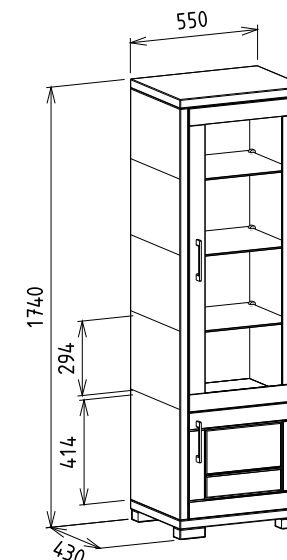

Megnevezés

Üvegpolcos jobbos tömörfa fél elem

Leírás

Felső rész üvegtörés, mögötte üvegpolcok. A LED világítás felárral, opcióként kérhető

Elemkód

IN-1-10

Bruttó ár

1-TÖLGY	313 000 Ft
2-CSERESZNYE	376 000 Ft
3-FEKETEDIÓ	469 500 Ft