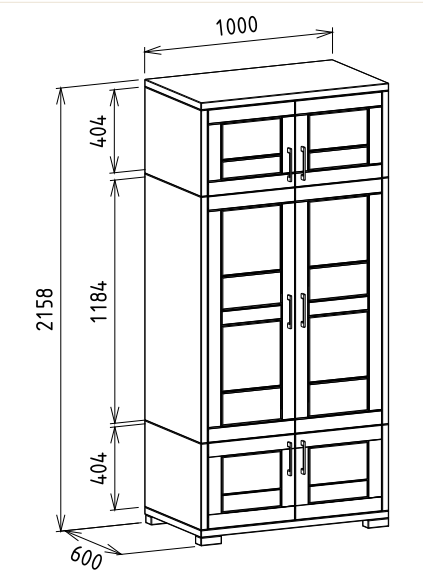

Innova szekrények

Megnevezés
Tömörfa akasztós magas szekrény elem

Leírás
Akasztó rúddal, alsó-középső ajtó mögött mobil polc

Elemkód
IN-1-18

Bruttó ár

1-TÖLGY	504 000 Ft
2-CSERESZNYE	605 000 Ft
3-FEKETEDIÓ	756 000 Ft