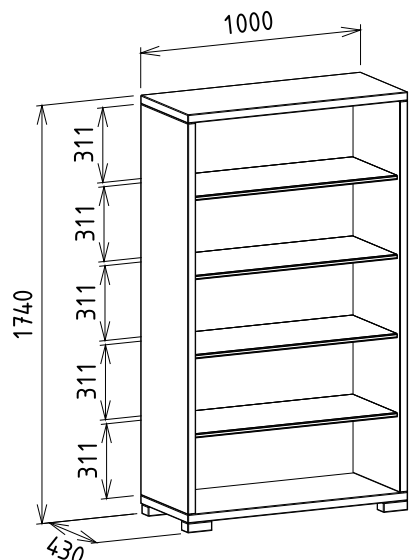

Megnevezés
Végig polcos tömörfa elem

Leírás
Négy mobil polc

Elemkód
IN-1-8

Bruttó ár
1-TÖLGY **282 500 Ft**
2-CSERESZNYE **339 000 Ft**
3-FEKETEDIÓ **424 000 Ft**