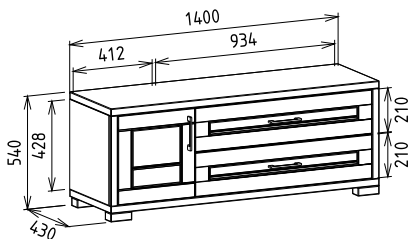

Innova előszoba szekrények

Megnevezés

Tömörfa Tv állvány és előszoba komód - 1400mm széles

Leírás

Bal oldalt ajtó, jobb oldalon két széles fiók