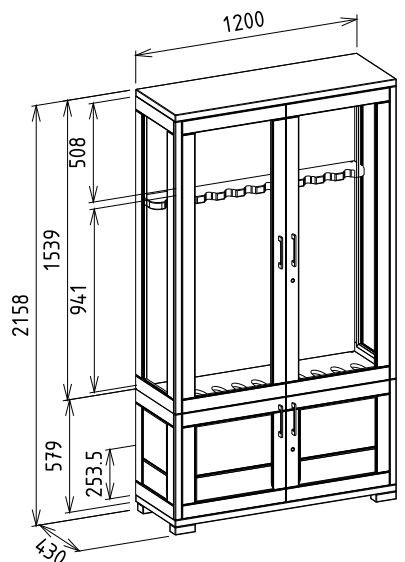

Bruttó ár

1-TÖLGY **1 480 000 Ft**
2-CSERESZNYE **1 776 000 Ft**
3-FEKETEDIÓ **2 220 000 Ft**