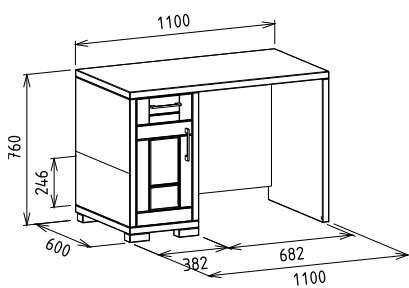

Megnevezés
Tömörfa íróasztal balos

Leírás
Bal oldalt ajtó, fölötte fiók

Elemkód
IN-4-2

Bruttó ár

1-TÖLGY	275 000 Ft
2-CSERESZNYE	330 000 Ft
3-FEKETEDIÓ	412 500 Ft