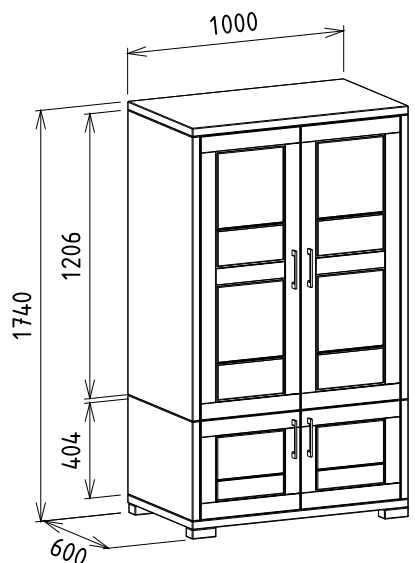

Megnevezés
Tömörfa akasztós szekrény elem

Leírás
Akasztó rúddal, alsó-középső ajtó mögött mobil polc

Elemkód
IN-1-4

Bruttó ár
1-TÖLGY **401 500 Ft**
2-CSERESZNYE **482 000 Ft**
3-FEKETEDIÓ **602 500 Ft**