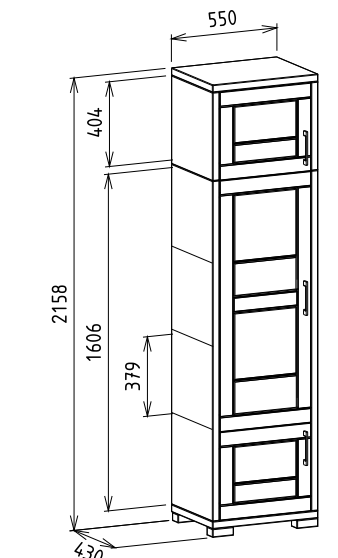

Megnevezés
Polcos balos magas tömörfa fél elem

Leírás
Középső ajtó mögött két mobil polc alsó középső ajtó között fix polc az elem két részből áll

Elemkód
IN-1-5
Bruttó ár
1-TÖLGY **300 500 Ft**
2-CSERESZNYE **361 000 Ft**
3-FEKETEDIÓ **451 000 Ft**