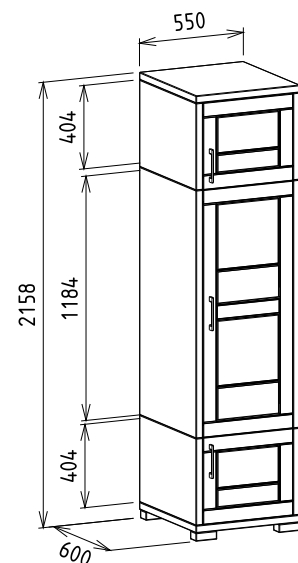

Megnevezés

Tömörfa akasztós jobbos magas fél elem

Leírás

Akaszttó rúddal, alsó-középső ajtó mögött mobil polc

Elemkód

IN-1-17

Bruttó ár

1-TÖLGY	376 500 Ft
2-CSERESZNYE	452 000 Ft
3-FEKETEDIÓ	565 000 Ft