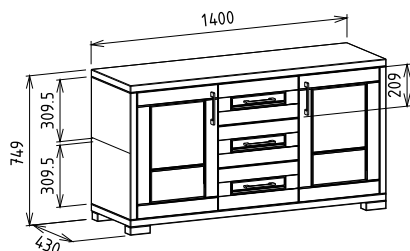

1-TÖLGY	237 000 Ft
2-CSERESZNYE	284 500 Ft
3-FEKETEDIÓ	355 500 Ft

Innova komódok

Megnevezés
Széles komód

Leírás
Két oldalt ajtó, mögötte egy mobil polc, középen három fiók

Elemkód
IN-2-7

Bruttó ár
1-TÖLGY **337 000 Ft**
2-CSERESZNYE **404 500 Ft**
3-FEKETEDIÓ **505 500 Ft**