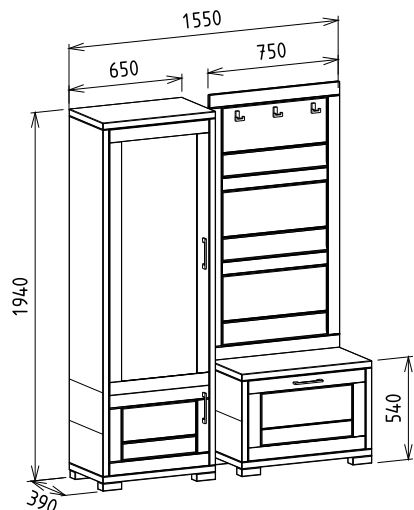

Innova előszoba összeállítás

Megnevezés

Akasztós előszoba
összeállítás

Leírás

IN-13-1, IN-13-5, IN-13-8

Elemkód

IN-17-3

Bruttó ár	
1-TÖLGY	566 000 Ft
2-CSERESZNYE	679 500 Ft
3-FEKETEDIÓ	849 000 Ft