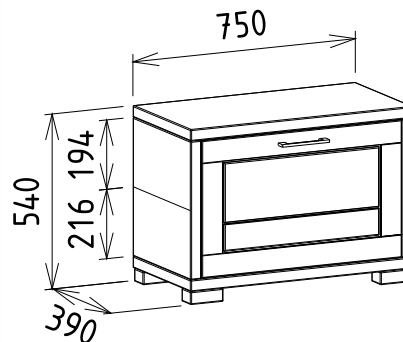

Megnevezés
Előszoba cipős szekrény

Leírás
Ajtó mögött egy mobil polc

Elemkód
IN-13-5
Bruttó ár
1-TÖLGY **159 000 Ft**
2-CSERESZNYE **191 000 Ft**
3-FEKETEDIÓ **238 500 Ft**