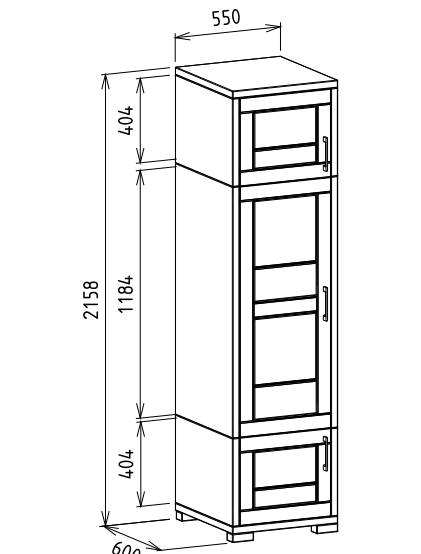

Megnevezés
Akasztós balos magas fél elem

Leírás
Akasztó rúddal, alsó-középső ajtó mögött mobil polc

Elemkód
IN-1-16
Bruttó ár
1-TÖLGY **376 500 Ft**
2-CSERESZNYE **452 000 Ft**
3-FEKETEDIÓ **565 000 Ft**