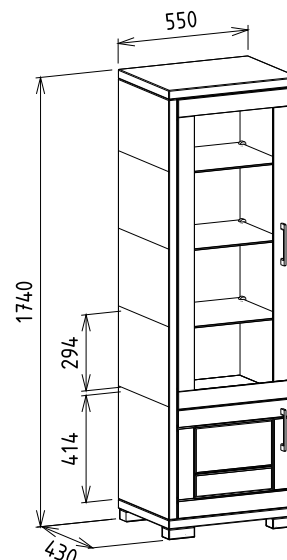

Bruttó ár

1-TÖLGY	313 000 Ft
2-CSERESZNYE	376 000 Ft
3-FEKETEDIÓ	469 500 Ft