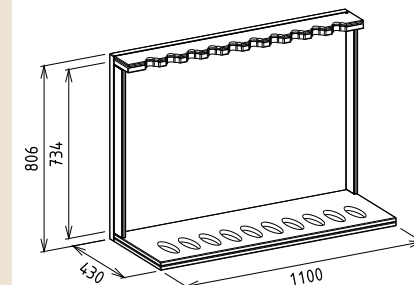

Bruttó ár

1-TÖLGY	132 000 Ft
2-CSERESZNYE	158 500 Ft
3-FEKETEDIÓ	198 000 Ft