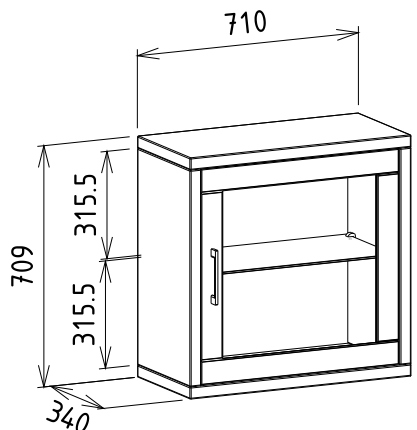

Megnevezés
Üveges felső elem

Leírás
A LED világítás felárral, opcióként kérhető

Elemkód
IN-5-1

Bruttó ár

1-TÖLGY	250 000 Ft
2-CSERESZNYE	300 000 Ft
3-FEKETEDIÓ	375 000 Ft