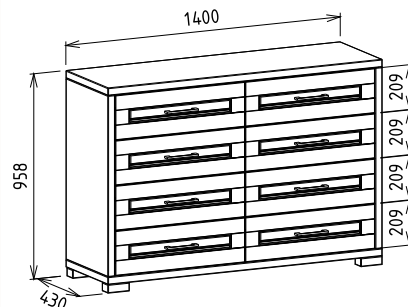

Megnevezés
Széles komód

Leírás
Négy-négy fiók

Elemkód
IN-2-8

Bruttó ár
1-TÖLGY **542 000 Ft**
2-CSERESZNYE **650 500 Ft**
3-FEKETEDIÓ **813 000 Ft**