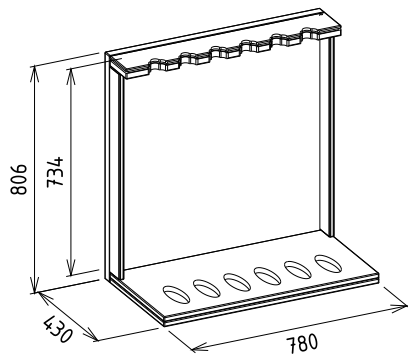

Megnevezés

Fegyver állvány 6 férőhelyes

Leírás

Csőtámasz zsinórozva. Tustalp kárpitozott. Egyenes állású puskatartók. Szétszerelhető.

Elemkód

IN-12-8

Bruttó ár

1-TÖLGY	118 000 Ft
2-CSERESZNYE	142 000 Ft
3-FEKETEDIÓ	177 000 Ft