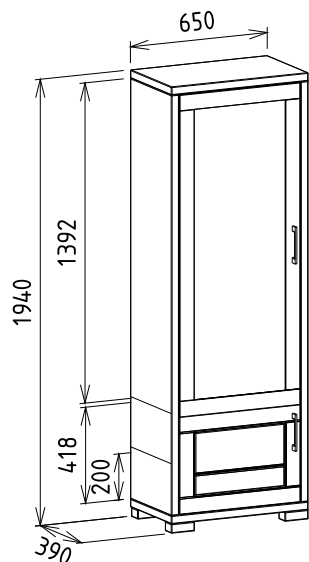

Innova előszoba szekrények

Megnevezés
Előszoba akasztós, balos fél elem

Leírás
Alsó ajtó mögött egy polc, felső ajtó tükrös mögöttes kihúzható vállfataró

Elemkód
IN-13-1
Bruttó ár
1-TÖLGY **283 500 Ft**
2-CSERESZNYE **340 500 Ft**
3-FEKETEDIÓ **425 500 Ft**