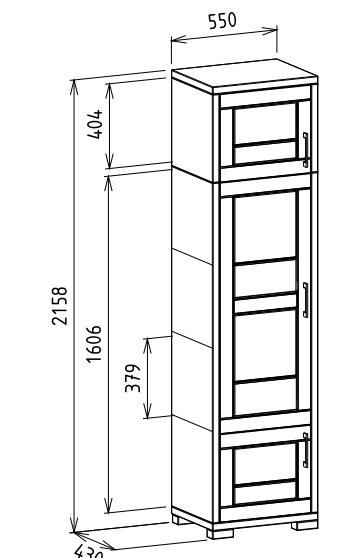

Megnevezés
Polcos balos magas fél elem

Leírás
Középső ajtó mögött két mobil polc alsó középső ajtó között fix polc az elem két részből áll

Elemkód
IN-1-5
Bruttó ár
1-TÖLGY **300 500 Ft**
2-CSERESZNYE **361 000 Ft**
3-FEKETEDIÓ **451 000 Ft**