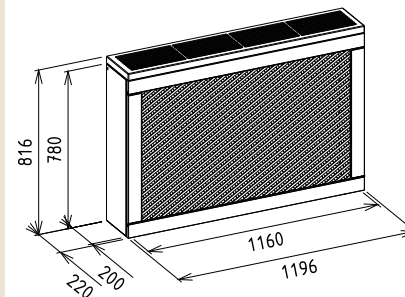

Megnevezés
Radiátorborítás 1000mm

Leírás
Radiátor méretek szerelvényekkel együtt - Max szélesség: 1140 mm, Max magasság: 760 mm (padlótól mérve), Max mélység: 180 mm.

Elemkód
IN-19-100

Bruttó ár

1-TÖLGY	297 000 Ft
2-CSERESZNYE	356 500 Ft
3-FEKETEDIÓ	445 500 Ft