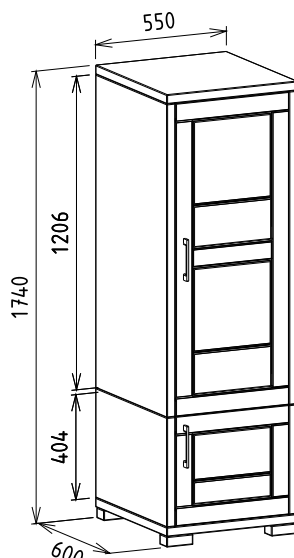

Megnevezés
Akasztós jobbos fél elem

Leírás
Akasztó rúddal, alsó-középső ajtó mögött mobil polc

Elemkód
IN-1-13
Bruttó ár
1-TÖLGY **287 500 Ft**
2-CSERESZNYE **345 000 Ft**
3-FEKETEDIÓ **431 500 Ft**