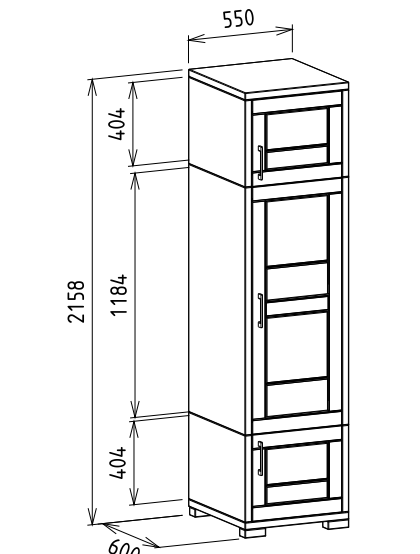

Megnevezés
Akasztós jobbos magas fél elem

Leírás
Akasztó rúddal, alsó-középső ajtó mögött mobil polc

Elemkód
IN-1-17
Bruttó ár
1-TÖLGY **376 500 Ft**
2-CSERESZNYE **452 000 Ft**
3-FEKETEDIÓ **565 000 Ft**