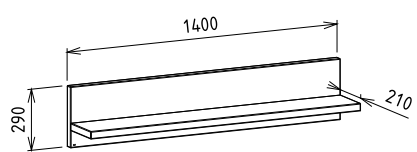

Megnevezés
Egy polcos fali elem - 1400mm Széles

Leírás
Bemart függesztő vasalattal

Elemkód
IN-5-3

Bruttó ár

1-TÖLGY	85 500 Ft
2-CSERESZNYE	103 000 Ft
3-FEKETEDIÓ	128 500 Ft