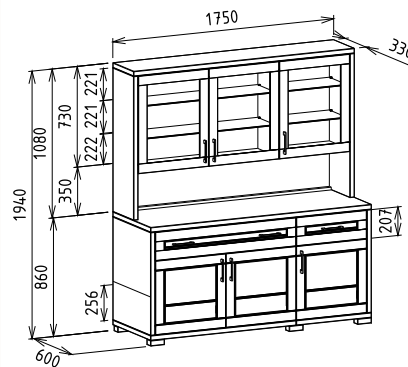

Megnevezés Pultos tálalószekrény 1750 mm

Leírás
Felső rész üveges ajtókkal, mögötte üvegpolcok. A LED világítás felárral, opcióként kérhető

Elemkód
IN-10-2

Bruttó ár

1-TÖLGY	1 097 500 Ft
2-CSERESZNYE	1 317 000 Ft
3-FEKETEDIÓ	1 646 500 Ft