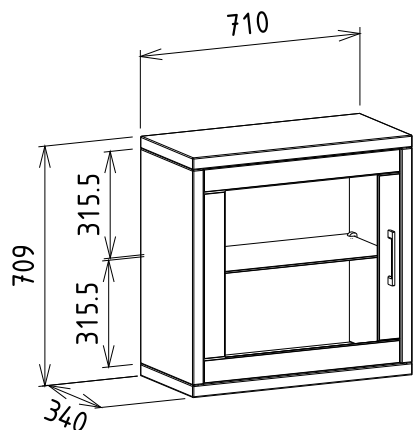

Innova fali elemek

Megnevezés
Üveges felső balos fél elem

Leírás
A LED világítás felárral, opcióként kérhető

Elemkód
IN-5-2

Bruttó ár

1-TÖLGY	168 500 Ft
2-CSERESZNYE	202 500 Ft
3-FEKETEDIÓ	253 000 Ft

Megnevezés
Üveges felső jobbos fél elem

Leírás
A LED világítás felárral, opcióként kérhető

Elemkód
IN-5-5

Bruttó ár

1-TÖLGY	168 500 Ft
2-CSERESZNYE	202 500 Ft
3-FEKETEDIÓ	253 000 Ft