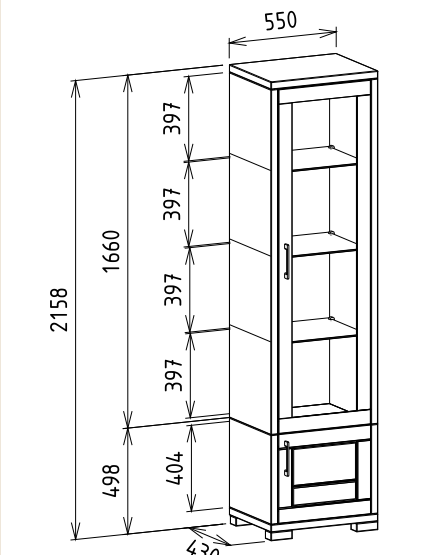

Megnevezés
Üvegpolcos jobbos magas elem

Leírás
Jobbos magas elem. Felső ajtó mögött üvegpolcokkal. A LED világítás felárral, opcióként kérhető

Elemkód
IN-1-21
Bruttó ár
1-TÖLGY **353 000 Ft**
2-CSERESZNYE **424 000 Ft**
3-FEKETEDIÓ **529 500 Ft**