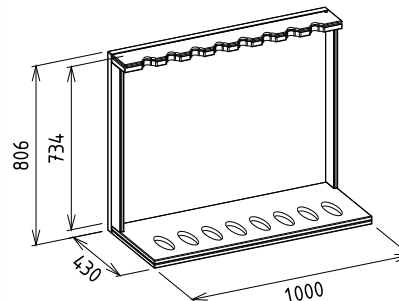

Bruttó ár

1-TÖLGY	125 000 Ft
2-CSERESZNYE	150 000 Ft
3-FEKETEDIÓ	187 500 Ft