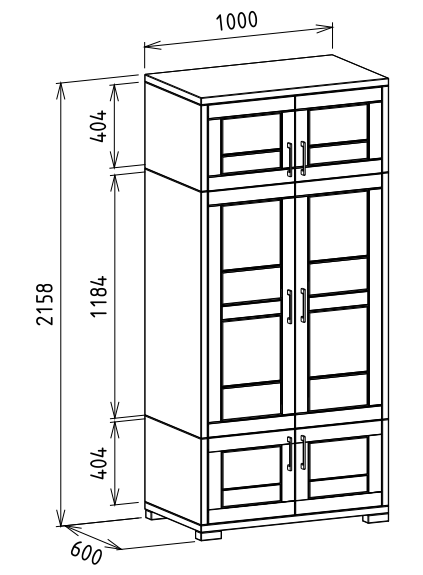

Innova szekrények

Megnevezés
Akasztós magas szekrény elem

Leírás
Akasztó rúddal, alsó-középső ajtó mögött mobil polc

Elemkód
IN-1-18

Bruttó ár

1-TÖLGY	504 000 Ft
2-CSERESZNYE	605 000 Ft
3-FEKETEDIÓ	756 000 Ft

Megnevezés
Magas akasztós szekrény fiókkal

Leírás
Akasztó rúddal

Elemkód
IN-1-20

Bruttó ár

1-TÖLGY	547 000 Ft
2-CSERESZNYE	656 500 Ft
3-FEKETEDIÓ	820 500 Ft

Megnevezés
Középmagas két üvegajtós szekrény

Leírás
Felső rész üvegajtós, mögötte üvegpolcok. A LED világítás felárral opcióként kérhető