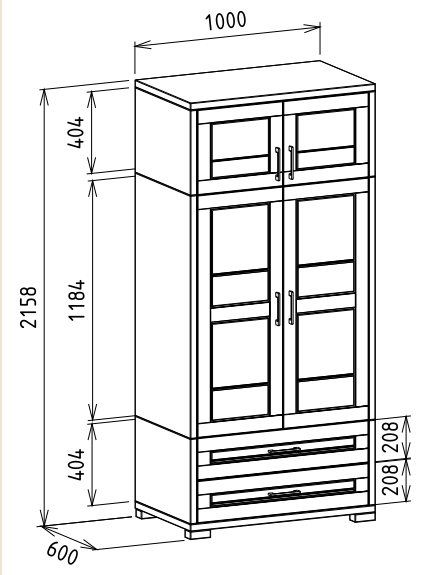

Innova szekrények

Megnevezés
Akasztós magas szekrény elem

Leírás
Akasztó rúddal, alsó-középső ajtó mögött mobil polc

Elemkód
IN-1-18

Bruttó ár

1-TÖLGY	504 000 Ft
2-CSERESZNYE	605 000 Ft
3-FEKETEDIÓ	756 000 Ft

Megnevezés
Magas akasztós szekrény fiókkal

Leírás
Akasztó rúddal

Elemkód
IN-1-20

Bruttó ár

1-TÖLGY	547 000 Ft
2-CSERESZNYE	656 500 Ft
3-FEKETEDIÓ	820 500 Ft

Megnevezés
Középmagas két üvegajtós szekrény

Leírás
Felső rész üvegajtós, mögötte üvegpolcok. A LED világítás felárral opcióként kérhető