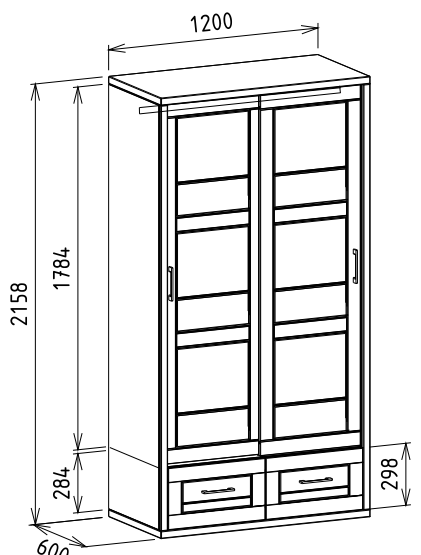

Megnevezés
Tolójajtós Fiókos -
Akasztós/Akaszttós

Leírás
2 részre osztott, alsó rész fiókos (2db fiók vízintesen arányosan elosztva), felső részek akasztósan

Elemkód
IN-1-27
Bruttó ár
1-TÖLGY **825 000 Ft**
2-CSERESZNYE **990 000 Ft**
3-FEKETEDIÓ **1 237 500 Ft**