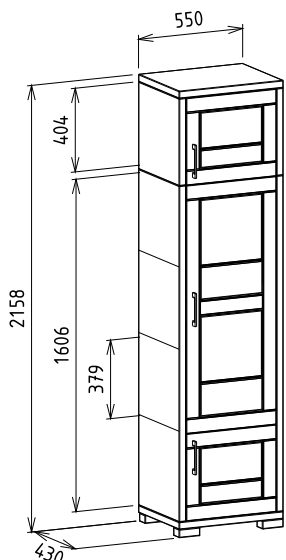

Megnevezés

Polcos jobbos magas fél elem

Leírás

Középső ajtó mögött két mobil polc alsó középső ajtó között fix polc az elem két részéből áll

Elemkód

IN-1-14

Bruttó ár

1-TÖLGY	300 500 Ft
2-CSERESZNYE	361 000 Ft
3-FEKETEDIÓ	451 000 Ft