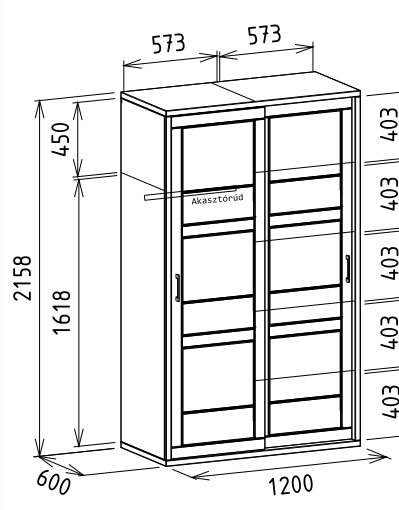

Bruttó ár

1-TÖLGY	793 000 Ft
2-CSERESZNYE	952 000 Ft
3-FEKETEDIÓ	1 189 500 Ft