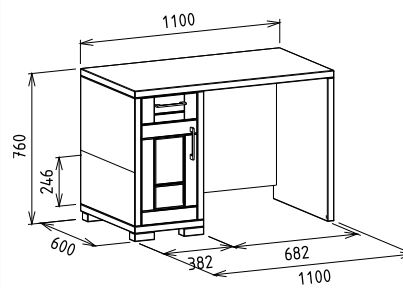

Bruttó ár

1-TÖLGY	275 000 Ft
2-CSERESZNYE	330 000 Ft
3-FEKETEDIÓ	412 500 Ft