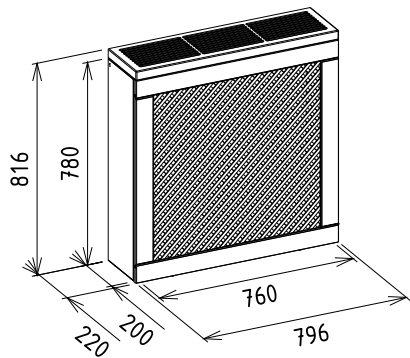

Innova radiátortakaró burkolatok

Megnevezés
Radiátorborítás 600mm

Leírás
Radiátor méretek szerelvényekkel együtt - Max szélesség: 740 mm, Max magasság: 760 mm (padlótól mérve), Max mélység: 180 mm.

Elemkód
IN-19-60

Bruttó ár

1-TÖLGY	226 000 Ft
2-CSERESZNYE	271 500 Ft
3-FEKETEDIÓ	339 000 Ft