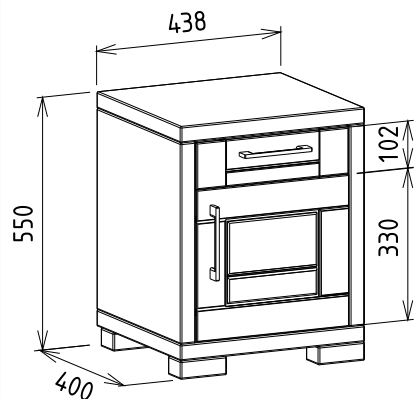

Megnevezés
Éjjeliszekrény magas,
fiókos, jobbos

Leírás
Egy ajtó fölöttes fiók

Elemkód
IN-7-7

Bruttó ár
1-TÖLGY **105 500 Ft**
2-CSERESZNYE **127 000 Ft**
3-FEKETEDIÓ **158 500 Ft**