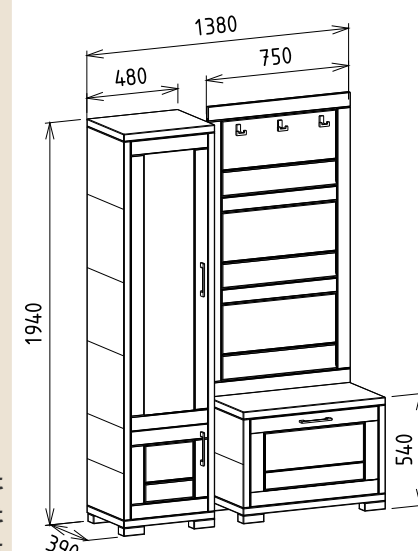

Elemkód

IN-17-5

Bruttó ár	
1-TÖLGY	542 000 Ft
2-CSERESZNYE	650 500 Ft
3-FEKETEDIÓ	813 000 Ft