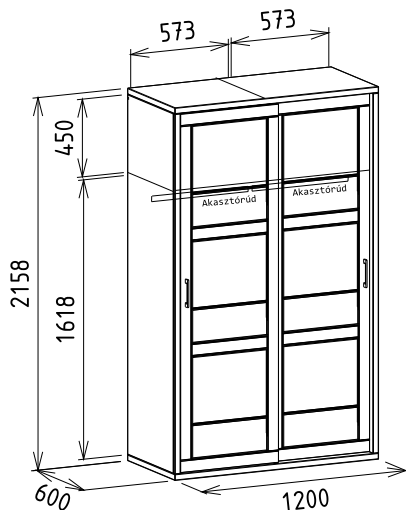

Bruttó ár

1-TÖLGY	758 000 Ft
2-CSERESZNYE	910 000 Ft
3-FEKETEDIÓ	1 137 000 Ft