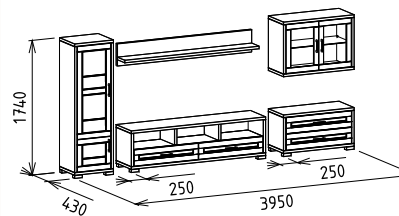

Bruttó ár

1-TÖLGY	1 218 500 Ft
2-CSERESZNYE	1 462 500 Ft
3-FEKETEDIÓ	1 828 000 Ft