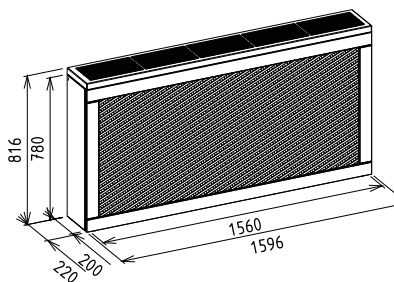

Elemkód
IN-19-140

Bruttó ár

1-TÖLGY	388 000 Ft
2-CSERESZNYE	466 000 Ft
3-FEKETEDIÓ	582 000 Ft

Innova megjelenés választéklista

megjelenési kód	fafaj 1	szín 1	fafaj 2	szín 2
1-TÖLGY				
0019	tölgyfa	natúr - sz.mentes - (ml) struktúra: 0	tölgyfa	natúr - sz.mentes - (ml) struktúra: 0
0027	tölgyfa	wenge - (sl) struktúra: 0	tölgyfa	wenge - (sl) struktúra: 0
0064	vad tölgyfa	natúr - sz.mentes - (ml) struktúra: 0	vad tölgyfa	natúr - sz.mentes - (ml) struktúra: 0
0070	tölgyfa	antracit - sz.mentes - (sl) struktúra: 0	tölgyfa	antracit - sz.mentes - (sl) struktúra: 0
0152	tölgyfa	csontfehér átl. erez. - (sl) - struktúra: 6	tölgyfa	csontfehér átl. erez. - (sl) - struktúra: 6
0171	vad tölgyfa	barna - (sl) struktúra: 0	vad tölgyfa	barna - (sl) struktúra: 0
0189	tölgyfa	fehérített - sz.mentes - (ml) struktúra: 0	tölgyfa	fehérített - sz.mentes - (ml) struktúra: 0
0190	vad tölgyfa	fehérített - sz.mentes - (ml) struktúra: 0	vad tölgyfa	fehérített - sz.mentes - (ml) struktúra: 0
0192	tölgyfa	dió - szíjácsos - (ml) struktúra: 0	tölgyfa	dió - szíjácsos - (ml) struktúra: 0
0193	vad tölgyfa	dió - (ml) struktúra: 0	vad tölgyfa	dió - (ml) struktúra: 0
CSERESZNYE/KEDVEZMÉNYES -20% különbözet				
0197	cseresznyefa	árnyékszürke - sz.mentes - (ml) struktúra: 0	cseresznyefa	árnyékszürke - sz.mentes - (ml) struktúra: 0
0199	cseresznyefa	fehér harmat - sz.mentes - (ml) struktúra: 0	cseresznyefa	fehér harmat - sz.mentes - (ml) struktúra: 0
2-CSERESZNYE				
0005	cseresznyefa	cseresznye - (sl) struktúra: 0	cseresznyefa	cseresznye - (sl) struktúra: 0
0159	cseresznyefa	mandula - sz.mentes - (sl) struktúra: 0	cseresznyefa	mandula - sz.mentes - (sl) struktúra: 0
3-FEKETEDIÓ				
0012	fekete diófa	dió - szíjácsos - (ml) struktúra: 6	fekete diófa	dió - szíjácsos - (ml) struktúra: 6
0122	vad fekete diófa	natúr - sz.mentes - (ml) struktúra: 6	vad fekete diófa	natúr - sz.mentes - (ml) struktúra: 6
0127	fekete diófa	natúr - sz.mentes - (ml) struktúra: 6	fekete diófa	natúr - sz.mentes - (ml) struktúra: 6