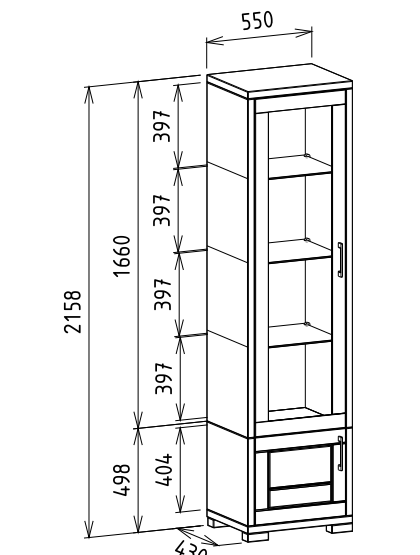

Megnevezés
Üvegpolcos balos magas elem

Leírás
Balos magas elem. Felső ajtó mögött üvegpolcokkal. A LED világítás felárral, opcióként kérhető

Elemkód
IN-1-22
Bruttó ár
1-TÖLGY **353 000 Ft**
2-CSERESZNYE **424 000 Ft**
3-FEKETEDIÓ **529 500 Ft**