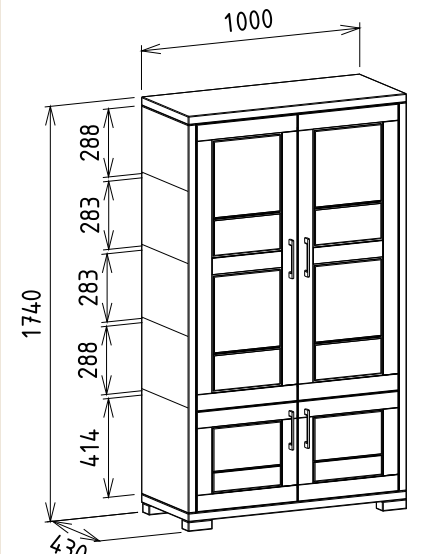

Megnevezés
Polcos elem

Leírás
Felső ajtók mögött három mobil polc alsó-felső ajtó között fix polc

Elemkód
IN-1-2
Bruttó ár
1-TÖLGY **375 000 Ft**
2-CSERESZNYE **450 000 Ft**
3-FEKETEDIÓ **562 500 Ft**