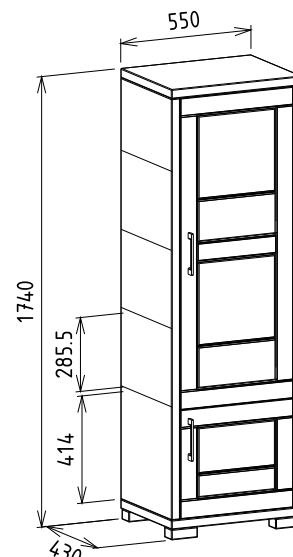

Megnevezés
Polcos jobbos fél elem

Leírás
Felső ajtó mögött három mobil polc két ajtó között fix polc

Elemkód
IN-1-12
Bruttó ár
1-TÖLGY **262 500 Ft**
2-CSERESZNYE **315 000 Ft**
3-FEKETEDIÓ **394 000 Ft**