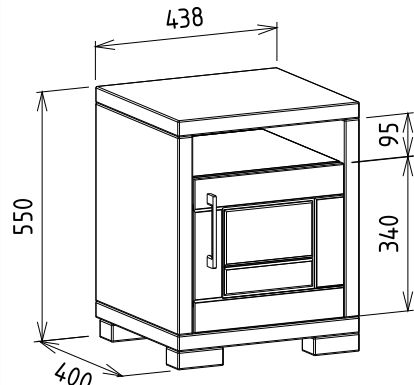

Innova tálaló szekrények

Megnevezés Tálaló szekrény

Leírás
Felül üveges ajtók, mögötte üvegpolcok. A LED világítás felárral, opcióként kérhető

Elemkód
IN-10-1

Bruttó ár

1-TÖLGY	542 000 Ft
2-CSERESZNYE	650 500 Ft
3-FEKETEDIÓ	813 000 Ft