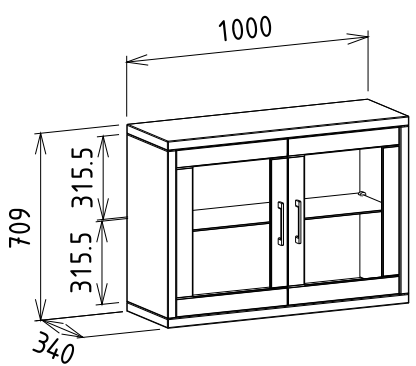

Megnevezés
Fali polc

Leírás
Sínes függesztő vasalattal

Elemkód
IN-5-4

Bruttó ár

1-TÖLGY	105 500 Ft
2-CSERESZNYE	127 000 Ft
3-FEKETEDIÓ	158 500 Ft

Megnevezés
Egy polcos fali elem - 1400mm Széles

Leírás
Bemart függesztő vasalattal