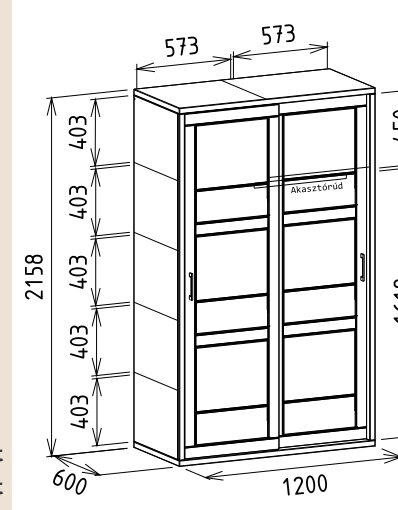

Bruttó ár

1-TÖLGY	793 000 Ft
2-CSERESZNYE	952 000 Ft
3-FEKETEDIÓ	1 189 500 Ft