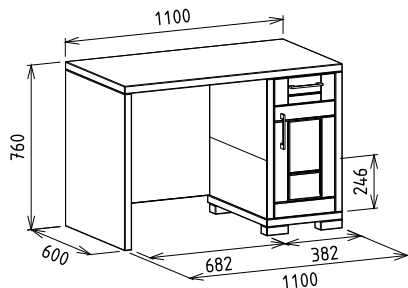

Innova író- és fésülködőasztalok

Megnevezés

Íróasztal jobbos

Leírás

Jobb oldalt ajtó, fölötte fiók

Elemkód

IN-4-1

Bruttó ár

1-TÖLGY	275 000 Ft
2-CSERESZNYE	330 000 Ft
3-FEKETEDIÓ	412 500 Ft