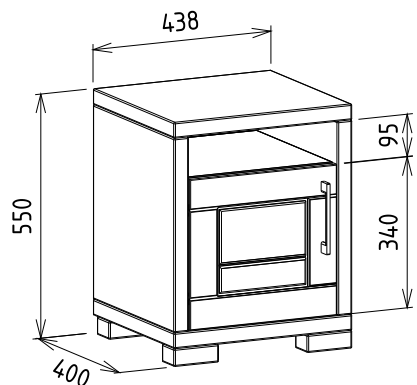

Megnevezés
Éjjeliszekrény magas balos

Leírás
Egy ajtó fölöttes nyitott rész

Elemkód
IN-7-1

Bruttó ár
1-TÖLGY **85 500 Ft**
2-CSERESZNYE **103 000 Ft**
3-FEKETEDIÓ **128 500 Ft**