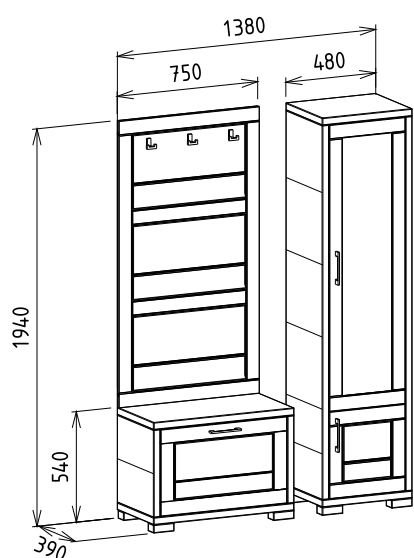

Innova előszoba szekrények

Megnevezés
Előszoba akasztós, balos fél elem

Leírás
Alsó ajtó mögött egy polc, felső ajtó tükrös mögöttes kihúzható vállfataró

Elemkód
IN-13-1
Bruttó ár
1-TÖLGY **283 500 Ft**
2-CSERESZNYE **340 500 Ft**
3-FEKETEDIÓ **425 500 Ft**