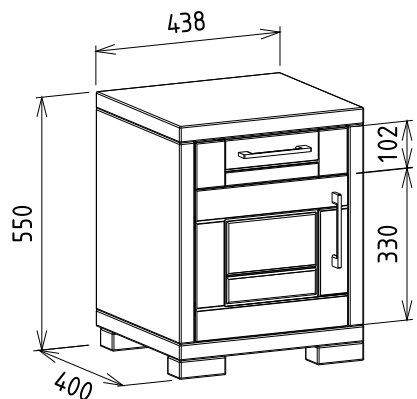

Innova éjjeli szekrények

Megnevezés
Éjjeliszekrény magas,
fiókos, balos

Leírás
Egy ajtó fölöttes fiók

Elemkód
IN-7-6

Bruttó ár
1-TÖLGY **105 500 Ft**
2-CSERESZNYE **127 000 Ft**
3-FEKETEDIÓ **158 500 Ft**