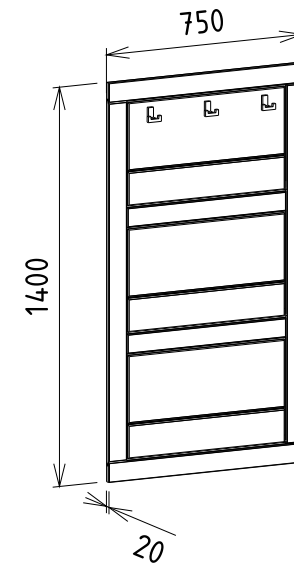

Megnevezés
Előszoba fogas panel

Leírás
Önálló

Elemkód
IN-13-8
Bruttó ár
1-TÖLGY **123 500 Ft**
2-CSERESZNYE **148 500 Ft**
3-FEKETEDIÓ **185 500 Ft**