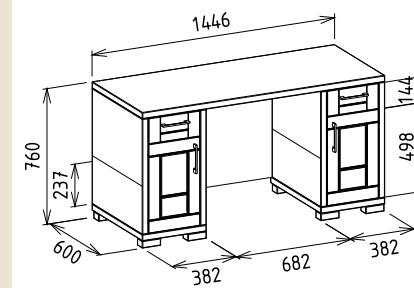

Bruttó ár

1-TÖLGY	376 500 Ft
2-CSERESZNYE	452 000 Ft
3-FEKETEDIÓ	565 000 Ft