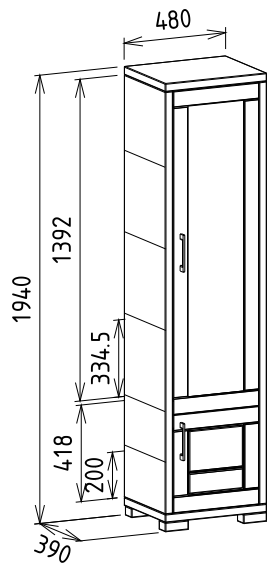

Megnevezés
Előszoba polcos, jobbos fél elem

Leírás
Alsó ajtó mögött egy polc, felső ajtó tükrös mögöttes három polc

Elemkód
IN-13-4
Bruttó ár
1-TÖLGY **264 500 Ft**
2-CSERESZNYE **317 500 Ft**
3-FEKETEDIÓ **397 000 Ft**