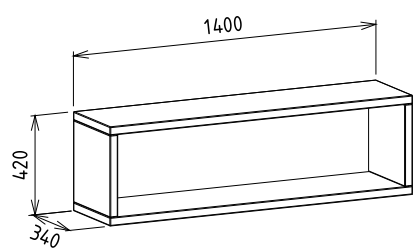

Megnevezés
Fali polc

Leírás
Sínes függesztő vasalattal

Elemkód
IN-5-4

Bruttó ár

1-TÖLGY	105 500 Ft
2-CSERESZNYE	127 000 Ft
3-FEKETEDIÓ	158 500 Ft

Megnevezés
Egy polcos fali elem - 1400mm Széles

Leírás
Bemart függesztő vasalattal