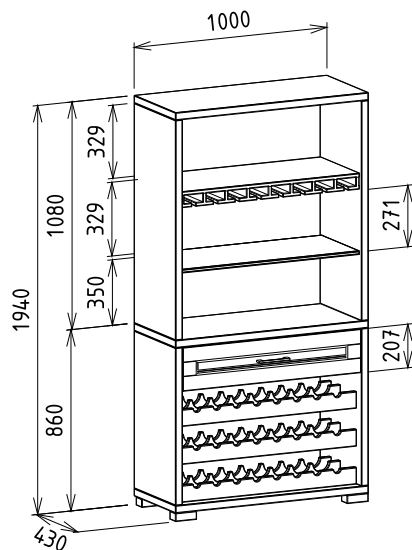

Megnevezés Bárszekrény

Leírás
Pohár és bor tartóval

Elemkód
IN-10-4

Bruttó ár

1-TÖLGY	832 000 Ft
2-CSERESZNYE	998 500 Ft
3-FEKETEDIÓ	1 248 000 Ft