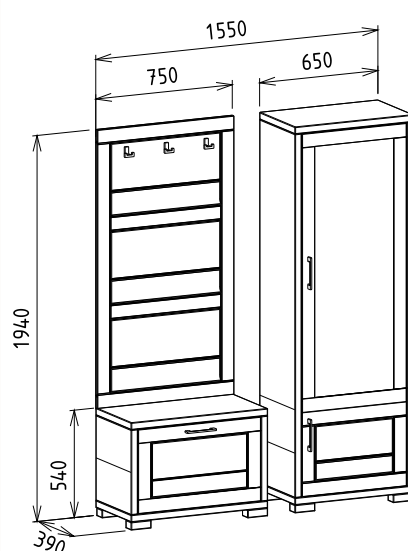

Elemkód

IN-17-4

Bruttó ár	
1-TÖLGY	566 000 Ft
2-CSERESZNYE	679 500 Ft
3-FEKETEDIÓ	849 000 Ft