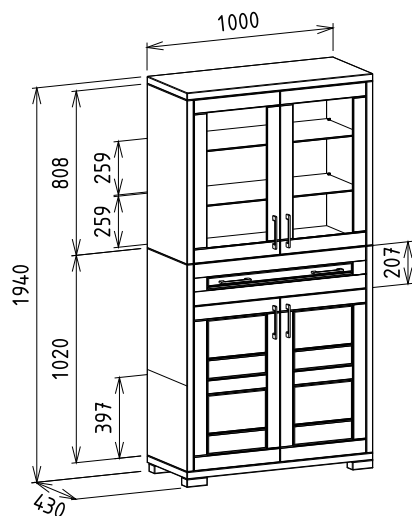

Innova tálaló szekrények

Megnevezés Tálaló szekrény

Leírás
Felül üveges ajtók, mögötte üvegpolcok. A LED világítás felárral, opcióként kérhető

Elemkód
IN-10-1

Bruttó ár

1-TÖLGY	542 000 Ft
2-CSERESZNYE	650 500 Ft
3-FEKETEDIÓ	813 000 Ft