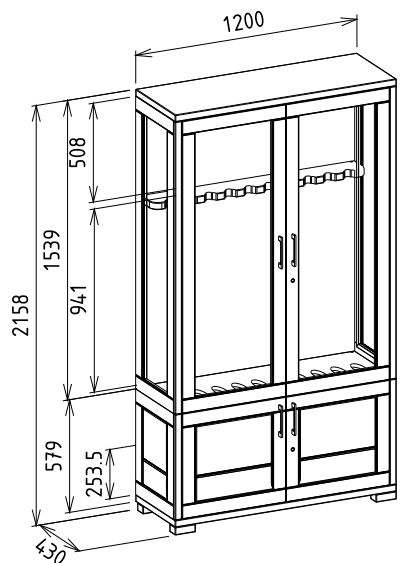

Megnevezés
Fegyverszekrény |1200mm
Széles | 10 férőhelyes |
Biztonsági üveggel oldalt is
- Kulcsos zárral

Leírás
LED vil, steppelt hátfal, tustalp
kárpit, zsinóros csótám.
Egyenes állású puskatartók.
Választható opciók felárral:
faragás, belső fiók, elektr.zár

Elemkód
IN-12-5

Bruttó ár
1-TÖLGY **1 480 000 Ft**
2-CSERESZNYE **1 776 000 Ft**
3-FEKETEDIÓ **2 220 000 Ft**