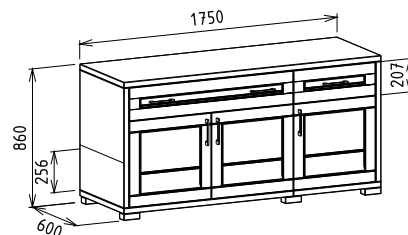

Megnevezés Tálaló komód 1750 mm

Leírás
Két részre osztva, felül két fiókos, alul 3 ajtó. Egy-egy mobilpolccal középen elosztva.

Elemkód
IN-10-5

Bruttó ár

1-TÖLGY	687 000 Ft
2-CSERESZNYE	824 500 Ft
3-FEKETEDIÓ	1 030 500 Ft