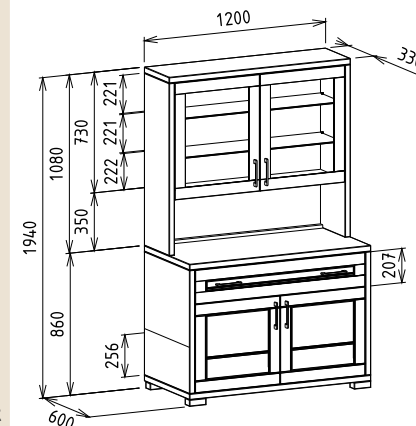

Megnevezés Pultos tálalószekrény 1200mm

Leírás
Felső rész üveges ajtókkal, mögötte üvegpolcok. A LED világítás felárral, opcióként kérhető

Elemkód
IN-10-3

Bruttó ár

1-TÖLGY	767 000 Ft
2-CSERESZNYE	920 500 Ft
3-FEKETEDIÓ	1 150 500 Ft