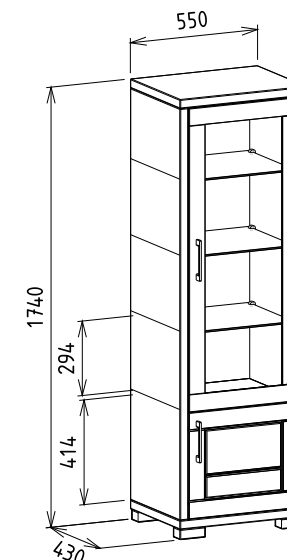

Bruttó ár

1-TÖLGY	313 000 Ft
2-CSERESZNYE	376 000 Ft
3-FEKETEDIÓ	469 500 Ft