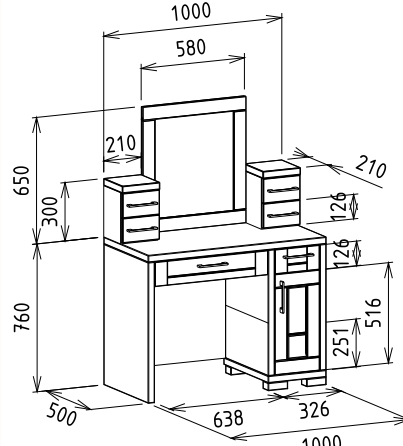

Bruttó ár

1-TÖLGY	351 000 Ft
2-CSERESZNYE	421 500 Ft
3-FEKETEDIÓ	526 500 Ft