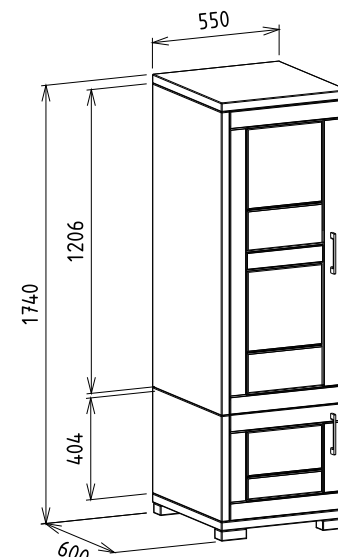

Megnevezés
Akasztós balos fél elem

Leírás
Akasztó rúddal, alsó-középső ajtó mögött mobil polc

Elemkód
IN-1-3
Bruttó ár
1-TÖLGY **287 500 Ft**
2-CSERESZNYE **345 000 Ft**
3-FEKETEDIÓ **431 500 Ft**