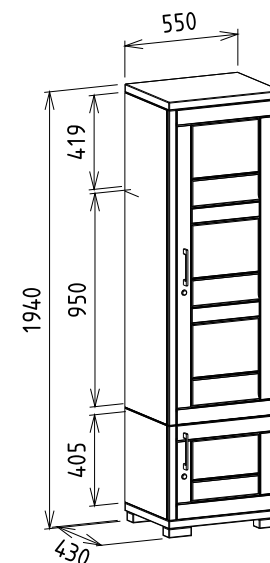

Bruttó ár

1-TÖLGY	488 000 Ft
2-CSERESZNYE	586 000 Ft
3-FEKETEDIÓ	732 000 Ft