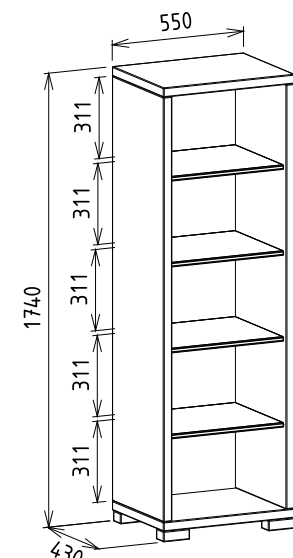

Leírás
Akasztó rúddal, alsó-középső ajtó mögött mobil polc

Elemkód
IN-1-13
Bruttó ár
1-TÖLGY **287 500 Ft**
2-CSERESZNYE **345 000 Ft**
3-FEKETEDIÓ **431 500 Ft**

Megnevezés
Végig polcos fél elem

Leírás
Négy mobil polc

Elemkód
IN-1-7
Bruttó ár
1-TÖLGY **212 000 Ft**
2-CSERESZNYE **254 500 Ft**
3-FEKETEDIÓ **318 000 Ft**

Megnevezés
Polcos balos magas fél elem

Leírás
Középső ajtó mögött két mobil polc alsó középső ajtó között fix polc az elem két részből áll