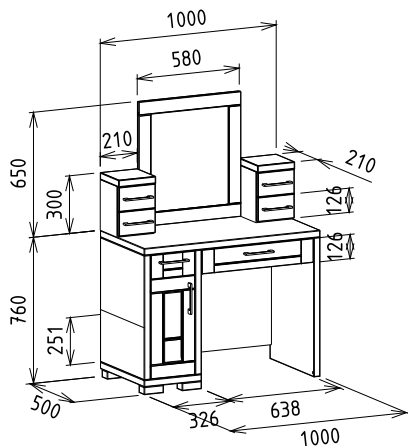

Bruttó ár

1-TÖLGY	351 000 Ft
2-CSERESZNYE	421 500 Ft
3-FEKETEDIÓ	526 500 Ft