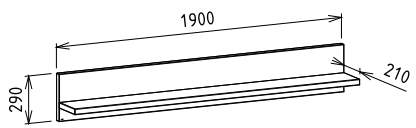

Elemkód
IN-5-3

Bruttó ár

1-TÖLGY	85 500 Ft
2-CSERESZNYE	103 000 Ft
3-FEKETEDIÓ	128 500 Ft

Megnevezés
Egy polcos fali elem - 1900mm Széles

Leírás
Bemart függesztő vasalattal

Elemkód
IN-5-6

Bruttó ár

1-TÖLGY	112 000 Ft
2-CSERESZNYE	134 500 Ft
3-FEKETEDIÓ	168 000 Ft