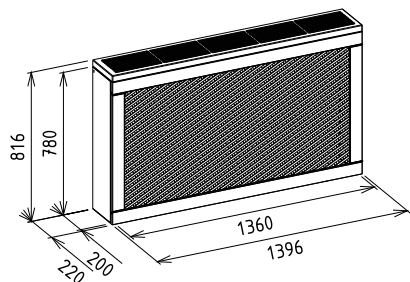

Megnevezés
Radiátorborítás 1200mm

Leírás
Radiátor méretek szerelvényekkel együtt - Max szélesség: 1340 mm, Max magasság: 760 mm (padlótól mérve), Max mélység: 180 mm.

Elemkód
IN-19-120

Bruttó ár

1-TÖLGY	356 000 Ft
2-CSERESZNYE	427 500 Ft
3-FEKETEDIÓ	534 000 Ft