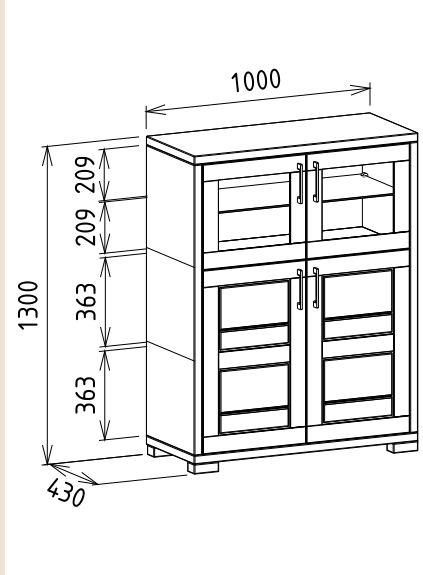

Megnevezés
Középmagas két üvegajtós szekrény

Leírás
Felső rész üvegajtós, mögötte üvegpolcok. A LED világítás felárral opcióként kérhető

Elemkód
IN-1-15

Bruttó ár

1-TÖLGY	377 500 Ft
2-CSERESZNYE	453 000 Ft
3-FEKETEDIÓ	566 500 Ft