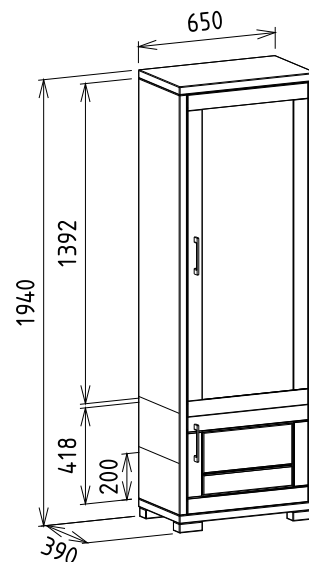

Megnevezés
Előszoba akasztós, jobbos fél elem

Leírás
Alsó ajtó mögött egy polc, felső ajtó tükrös mögöttes kihúzható vállfataró

Elemkód
IN-13-2
Bruttó ár
1-TÖLGY **283 500 Ft**
2-CSERESZNYE **340 500 Ft**
3-FEKETEDIÓ **425 500 Ft**