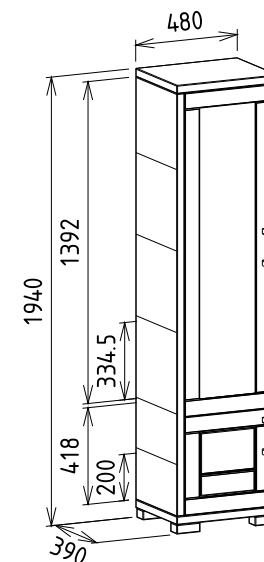

Megnevezés
Előszoba polcos, balos fél elem

Leírás
Alsó ajtó mögött egy polc, felső ajtó tükrös mögöttes három polc

Elemkód
IN-13-3
Bruttó ár
1-TÖLGY **264 500 Ft**
2-CSERESZNYE **317 500 Ft**
3-FEKETEDIÓ **397 000 Ft**