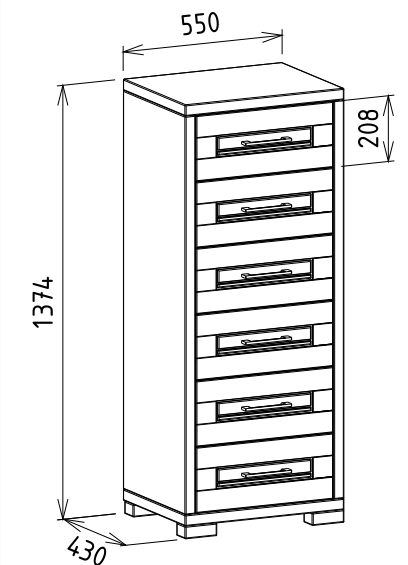

Innova tv állványok

Megnevezés
TV állvány

Leírás
Egy széles fiók

Elemkód
IN-3-1

Bruttó ár

1-TÖLGY	212 000 Ft
2-CSERESZNYE	254 500 Ft
3-FEKETEDIÓ	318 000 Ft

Megnevezés
Tv állvány

Leírás
Nyitott részeken közepén
60mm kábel átvezető furat