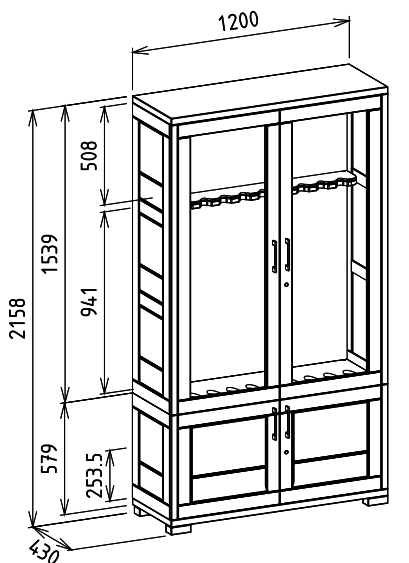

Innova vadász bútorok

Megnevezés
Fegyverszekrény |1200mm
Széles | 10 férőhelyes |
Biztonsági üveggel -
Kulcsos zárral

Leírás
LED vil, steppelt hátfal, tustalp
kárpit, zsinóros csótám.
Egyenes állású puskatartók.
Választható opciók felárral:
faragás, belső fiók, elektr.zár

Elemkód
IN-12-4

Bruttó ár
1-TÖLGY **1 380 000 Ft**
2-CSERESZNYE **1 656 000 Ft**
3-FEKETEDIÓ **2 070 000 Ft**