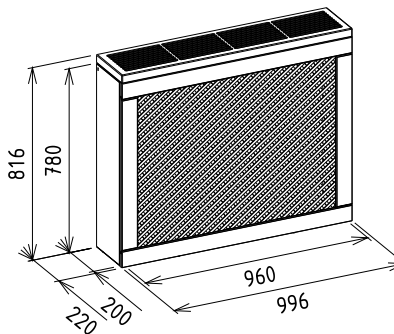

Megnevezés
Radiátorborítás 800mm

Leírás
Radiátor méretek szerelvényekkel együtt - Max szélesség: 940 mm, Max magasság: 760 mm (padlótól mérve), Max mélység: 180 mm.

Elemkód
IN-19-80

Bruttó ár

1-TÖLGY	247 000 Ft
2-CSERESZNYE	296 500 Ft
3-FEKETEDIÓ	370 500 Ft