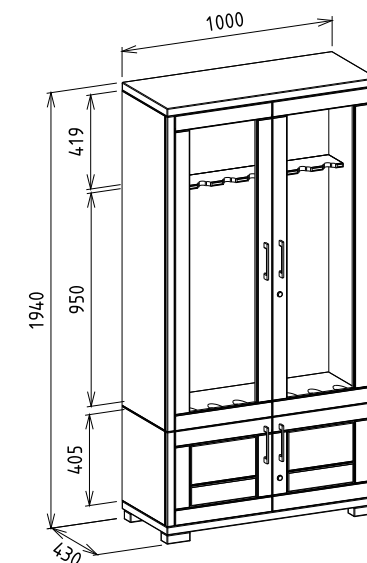

Bruttó ár

1-TÖLGY	684 000 Ft
2-CSERESZNYE	821 000 Ft
3-FEKETEDIÓ	1 026 000 Ft