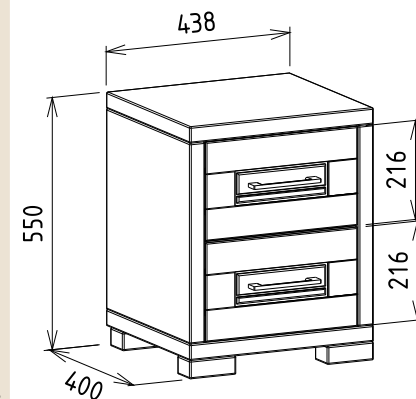

Megnevezés
Éjjeliszekrény 2 fiókos

Leírás
2 fiókos

Elemkód
IN-7-5

Bruttó ár
1-TÖLGY **118 000 Ft**
2-CSERESZNYE **142 000 Ft**
3-FEKETEDIÓ **177 000 Ft**