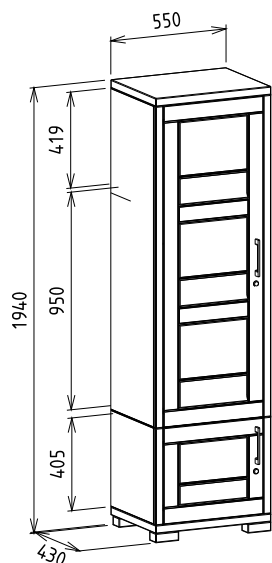

Bruttó ár

1-TÖLGY	488 000 Ft
2-CSERESZNYE	586 000 Ft
3-FEKETEDIÓ	732 000 Ft