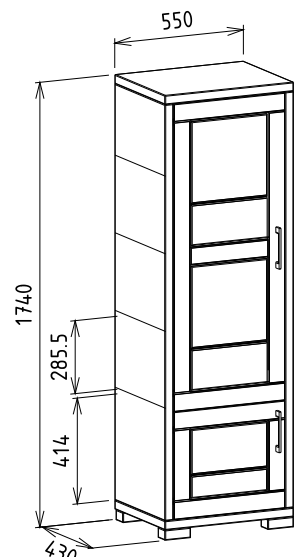

Elemkód

IN-17-7

Bruttó ár

1-TÖLGY	1 218 500 Ft
2-CSERESZNYE	1 462 500 Ft
3-FEKETEDIÓ	1 828 000 Ft

Megnevezés
Polcos balos fél elem

Leírás
Felső ajtó mögött három mobil polc két ajtó között fix polc

Elemkód
IN-1-1
Bruttó ár
1-TÖLGY **262 500 Ft**
2-CSERESZNYE **315 000 Ft**
3-FEKETEDIÓ **394 000 Ft**