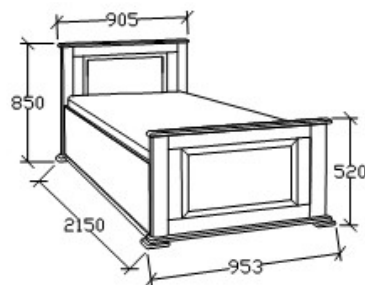

Ágykeret ágyráccsal, magas lábvéggel

ELEMKÓD

HA-9-81/67

BRUTTÓ ÁR

172 000 Ft

Matracméret: 2000x800

MEGNEVEZÉS

Ágyneműtartós heverő
90x200