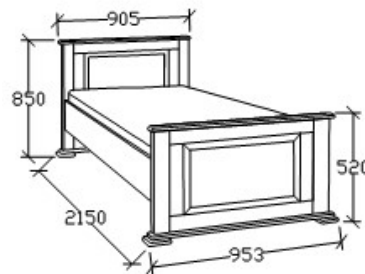

MEGNEVEZÉS

Normál heverő 80x200

Matracméret: 2000x800

LEÍRÁS

Ágykeret ágyráccsal, magas lábvéggel

ELEMKÓD

HA-8-81/67

BRUTTÓ ÁR

117 000 Ft

MEGNEVEZÉS

Normál heverő 90x200

Matracméret: 2000x900