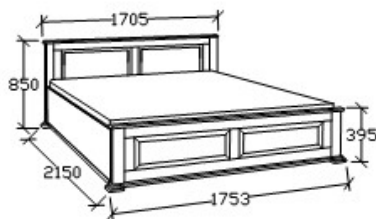

Harmony ágyneműtartós ágyak

Megjelenési kód: 67, Kezelés: kőrisfa/konyak szín (SL) | kőrisfa/konyak szín (SL)

MEGNEVEZÉS

Ágyneműtartós franciaágy
160x200

Matracméret: 2000x1600

LEÍRÁS

Ágykeret ágyráccsal, alacsony lábvéggel