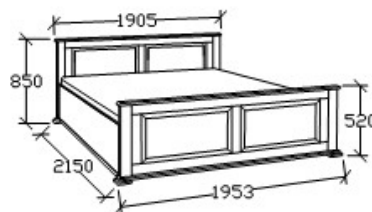

287 000 Ft

MEGNEVEZÉS

Ágyneműtartós franciaágy
180x200

Matracméret: 2000x1800

LEÍRÁS

Ágykeret ágyráccsal, magas lábvéggel

ELEMKÓD

HA-9-181/67