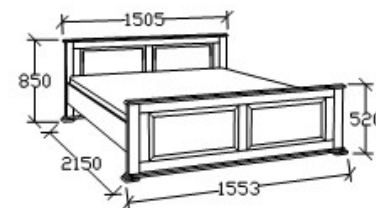

Ágykeret ágyráccsal, alacsony lábvéggel

ELEMKÓD

HA-8-140/67

BRUTTÓ ÁR

172 000 Ft

MEGNEVEZÉS

Normál franciaágy 140x200

Matracméret: 2000x1400