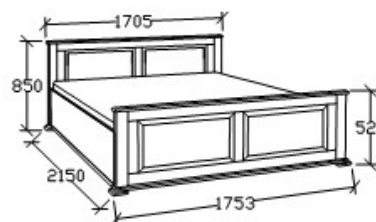

LEÍRÁS

Ágykeret ágyráccsal, magas lábvéggel