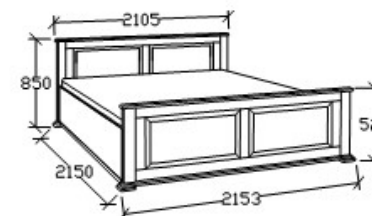

HA-9-200/67

BRUTTÓ ÁR

310 000 Ft

MEGNEVEZÉS

Ágyneműtartós franciaágy
200x200

Matracméret: 2000x2000

LEÍRÁS

Ágykeret ágyráccsal, magas lábvéggel