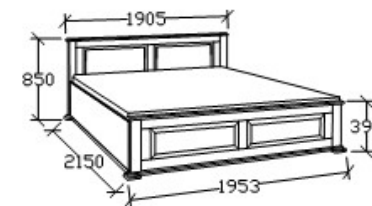

LEÍRÁS

Ágykeret ágyráccsal, alacsony lábvéggel

ELEMKÓD

HA-9-180/67

BRUTTÓ ÁR

287 000 Ft

MEGNEVEZÉS

Ágyneműtartós franciaágy
180x200

Matracméret: 2000x1800