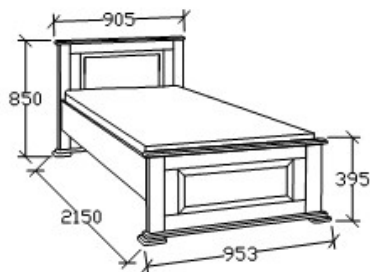

MEGNEVEZÉS

Normál heverő 80x200

Matracméret: 2000x800

LEÍRÁS

Ágykeret ágyráccsal, alacsony lábvéggel

ELEMKÓD

HA-8-80/67

BRUTTÓ ÁR