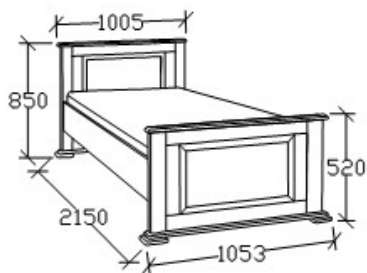

HA-8-90/67

BRUTTÓ ÁR

124 000 Ft

MEGNEVEZÉS

Normál heverő 90x200

Matracméret: 2000x900

LEÍRÁS

Ágykeret ágyráccsal, magas lábvéggel