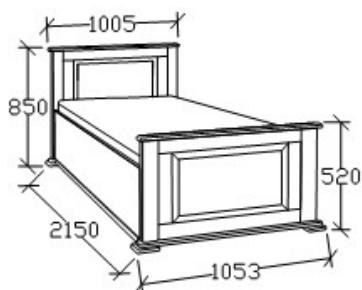

Ágyneműtartós heverő
90x200

LEÍRÁS

Ágykeret ágyráccsal, magas lábvéggel

ELEMKÓD

HA-9-91/67

BRUTTÓ ÁR

177 500 Ft

Matracméret: 2000x900