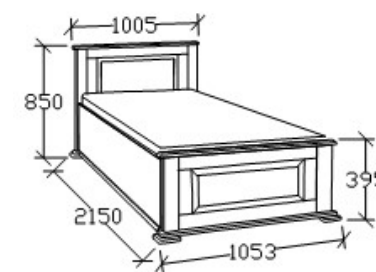

LEÍRÁS

Ágykeret ágyráccsal, alacsony lábvéggel

ELEMKÓD

HA-9-90/67

BRUTTÓ ÁR

177 500 Ft

Matracméret: 2000x900

MEGNEVEZÉS