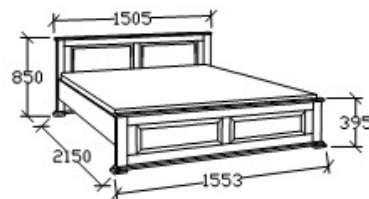

LEÍRÁS

Ágykeret ágyráccsal, alacsony lábvéggel

ELEMKÓD

HA-8-140/67

BRUTTÓ ÁR

172 000 Ft

MEGNEVEZÉS

Normál franciaágy 140x200

Matracméret: 2000x1400