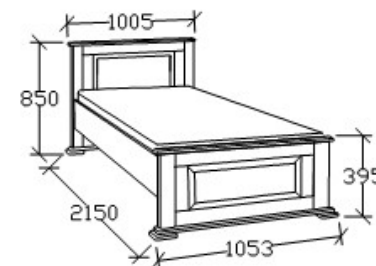

LEÍRÁS

Ágykeret ágyráccsal, alacsony lábvéggel

ELEMKÓD

HA-8-90/67

BRUTTÓ ÁR

124 000 Ft