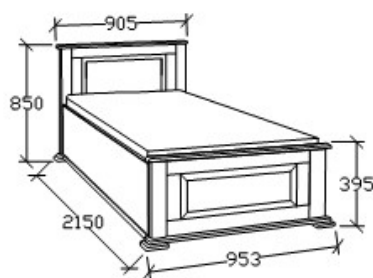

Harmony ágyneműtartós ágyak

Megjelenési kód: 67, Kezelés: kőrisfa/konyak szín (SL) | kőrisfa/konyak szín (SL)

MEGNEVEZÉS

Ágyneműtartós heverő
80x200

LEÍRÁS

Ágykeret ágyráccsal, alacsony lábvéggel

ELEMKÓD

HA-9-80/67

BRUTTÓ ÁR

172 000 Ft

Matracméret: 2000x800

MEGNEVEZÉS

Ágyneműtartós heverő
80x200

LEÍRÁS

Ágykeret ágyráccsal, magas lábvéggel

ELEMKÓD

HA-9-81/67

BRUTTÓ ÁR

172 000 Ft

Matracméret: 2000x800