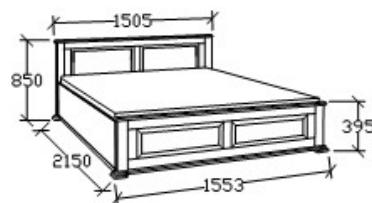

Matracméret: 2000x1400

MEGNEVEZÉS

Ágyneműtartós franciaágy
140x200

LEÍRÁS

Ágykeret ágyráccsal, magas lábvéggel

ELEMKÓD

HA-9-141/67

BRUTTÓ ÁR