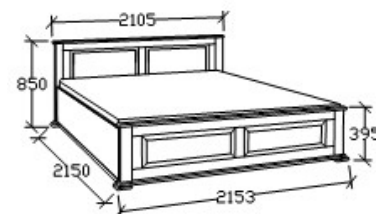

LEÍRÁS

Ágykeret ágyráccsal, alacsony lábvéggel