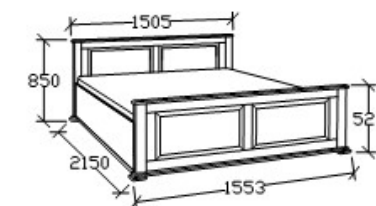

A termék és árváltoztatás jogát fenntartjuk!