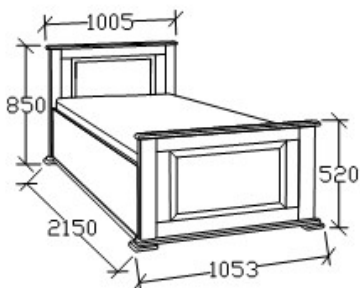

LEÍRÁS

Ágykeret ágyráccsal, magas lábvéggel