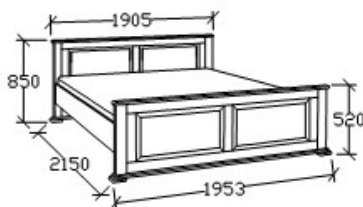

MEGNEVEZÉS
Normál franciaágy 160x200

Matracméret: 2000x1600

LEÍRÁS
Ágykeret ágyráccsal, alacsony lábvéggel

ELEMKÓD
HA-8-160/67

BRUTTÓ ÁR
172 000 Ft

MEGNEVEZÉS
Normál franciaágy 160x200

Matracméret: 2000x1600

LEÍRÁS
Ágykeret ágyráccsal, magas lábvéggel

ELEMKÓD
HA-8-161/67

BRUTTÓ ÁR
172 000 Ft

MEGNEVEZÉS
Normál franciaágy 180x200

Matracméret: 2000x1800

LEÍRÁS
Ágykeret ágyráccsal, alacsony lábvéggel

ELEMKÓD
HA-8-180/67

BRUTTÓ ÁR
184 000 Ft

MEGNEVEZÉS
Normál franciaágy 180x200

Matracméret: 2000x1800

LEÍRÁS
Ágykeret ágyráccsal, magas lábvéggel

ELEMKÓD
HA-8-181/67

BRUTTÓ ÁR
184 000 Ft

MEGNEVEZÉS
Normál franciaágy 200x200

Matracméret: 2000x2000

LEÍRÁS
Ágykeret ágyráccsal, alacsony lábvéggel

ELEMKÓD
HA-8-200/67

BRUTTÓ ÁR
214 000 Ft

MEGNEVEZÉS
Normál franciaágy 200x200

Matracméret: 2000x2000

LEÍRÁS
Ágykeret ágyráccsal, magas lábvéggel

ELEMKÓD
HA-8-201/67

BRUTTÓ ÁR
214 000 Ft