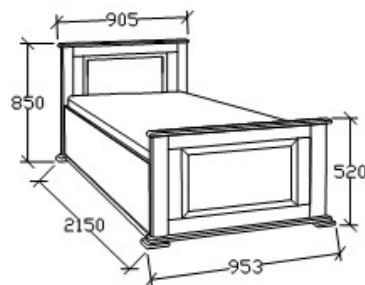

LEÍRÁS

Ágykeret ágyráccsal, magas lábvéggel