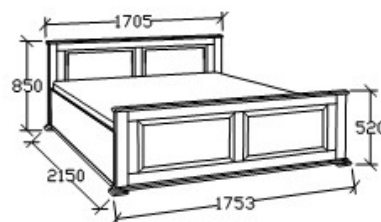

LEÍRÁS

Ágykeret ágyráccsal, magas lábvéggel