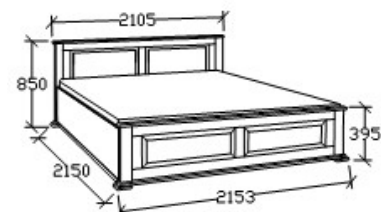

LEÍRÁS

Ágykeret ágyráccsal, alacsony lábvéggel