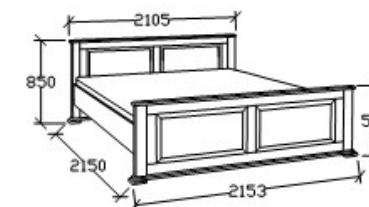

ELEMKÓD
HA-8-200/67

BRUTTÓ ÁR
214 000 Ft

MEGNEVEZÉS
Normál franciaágy 200x200

Matracméret: 2000x2000

LEÍRÁS
Ágykeret ágyráccsal, magas lábvéggel