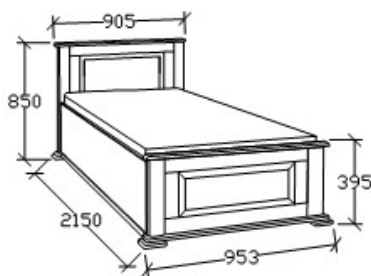

Harmony ágyneműtartós ágyak

Megjelenési kód: 67, Kezelés: kőrisfa/konyak szín (SL) | kőrisfa/konyak szín (SL)

MEGNEVEZÉS

Ágyneműtartós heverő
80x200

Matracméret: 2000x800

LEÍRÁS

Ágykeret ágyráccsal, alacsony lábvéggel