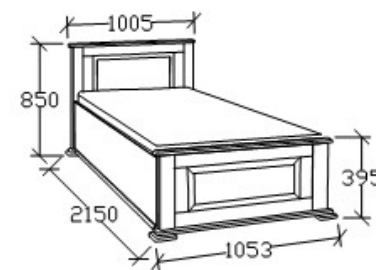

LEÍRÁS

Ágykeret ágyráccsal, alacsony lábvéggel

ELEMKÓD

HA-9-90/67

BRUTTÓ ÁR

164 000 Ft

MEGNEVEZÉS

Ágyneműtartós heverő
90x200

Matracméret: 2000x900