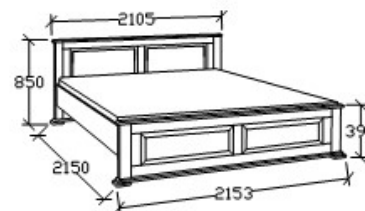

**LEÍRÁS**  
Ágykeret ágyráccsal, magas lábvéggel

**ELEMKÓD**  
**HA-8-181/67**

**BRUTTÓ ÁR**  
**184 000 Ft**

**MEGNEVEZÉS**  
Normál franciaágy 200x200

**Matracméret: 2000x2000**

**LEÍRÁS**  
Ágykeret ágyráccsal, alacsony lábvéggel