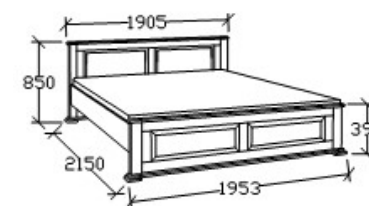

ELEMKÓD
HA-8-161/67

BRUTTÓ ÁR
172 000 Ft

MEGNEVEZÉS
Normál franciaágy 180x200

Matracméret: 2000x1800

LEÍRÁS
Ágykeret ágyráccsal, alacsony lábvéggel

ELEMKÓD
HA-8-180/67

BRUTTÓ ÁR
184 000 Ft

MEGNEVEZÉS
Normál franciaágy 180x200

Matracméret: 2000x1800

LEÍRÁS
Ágykeret ágyráccsal, magas lábvéggel