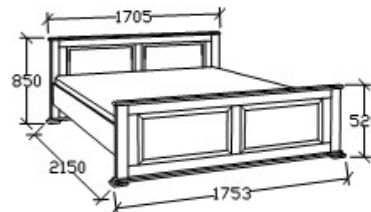

ELEMKÓD
HA-8-160/67

BRUTTÓ ÁR
172 000 Ft

MEGNEVEZÉS
Normál franciaágy 160x200

Matracméret: 2000x1600

LEÍRÁS
Ágykeret ágyráccsal, magas lábvéggel