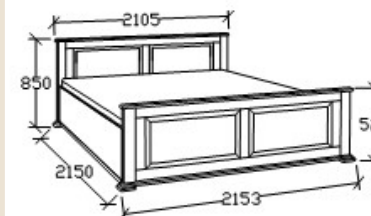

LEÍRÁS

Ágykeret ágyráccsal, magas lábvéggel