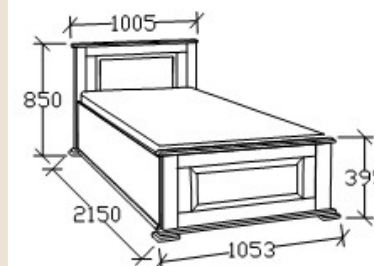

LEÍRÁS

Ágykeret ágyráccsal, alacsony lábvéggel

ELEMKÓD

HA-9-90/67

BRUTTÓ ÁR

164 000 Ft

MEGNEVEZÉS

Ágyneműtartós heverő
90x200

Matracméret: 2000x900