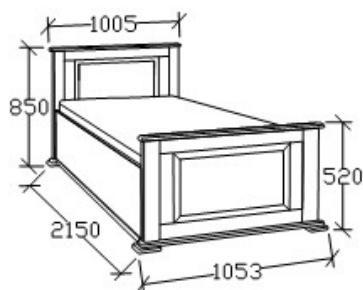

LEÍRÁS

Ágykeret ágyráccsal, magas lábvéggel