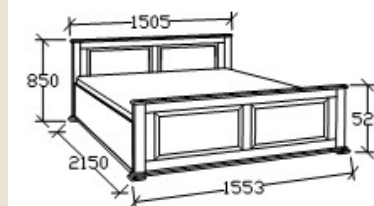

LEÍRÁS

Ágykeret ágyráccsal, magas lábvéggel