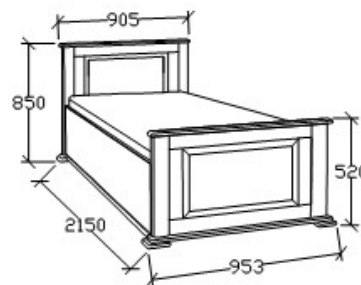

LEÍRÁS

Ágykeret ágyráccsal, magas lábvéggel