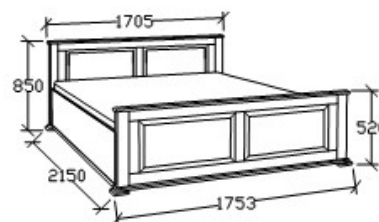

LEÍRÁS

Ágykeret ágyráccsal, magas lábvéggel