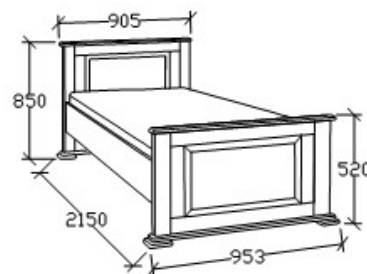

LEÍRÁS

Ágykeret ágyráccsal, magas lábvéggel