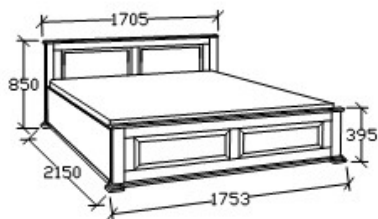

Harmony ágyneműtartós ágyak

Megjelenési kód: 67, Kezelés: kőrisfa/konyak szín | kőrisfa/konyak szín

MEGNEVEZÉS

Ágyneműtartós franciaágy
160x200

Matracméret: 2000x1600

LEÍRÁS

Ágykeret ágyráccsal, alacsony lábvéggel