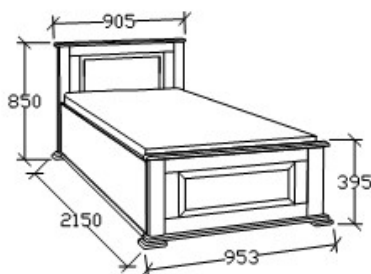

Harmony ágyneműtartós ágyak

Megjelenési kód: 67, Kezelés: kőrisfa/konyak szín | kőrisfa/konyak szín

MEGNEVEZÉS

Ágyneműtartós heverő
80x200

Matracméret: 2000x800

LEÍRÁS

Ágykeret ágyráccsal, alacsony lábvéggel