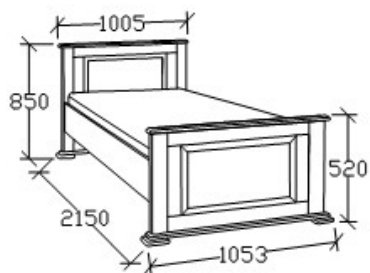

LEÍRÁS

Ágykeret ágyráccsal, magas lábvéggel