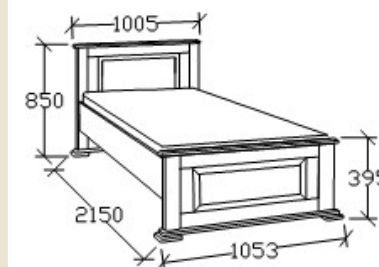

LEÍRÁS

Ágykeret ágyráccsal, alacsony lábvéggel

ELEMKÓD

HA-8-90/67

BRUTTÓ ÁR

114 500 Ft

MEGNEVEZÉS

Normál heverő 90x200

Matracméret: 2000x900