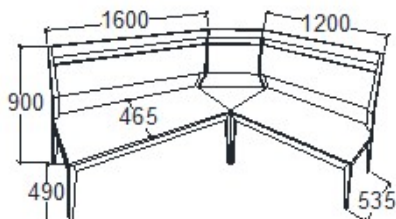

# Flow székek

**Megnevezés**  
Bal sarok pad - Magas támlás

**Leírás**  
4 személyes

**Elemkód**  
**EV-16-10**

**Bruttó ár**

1-TÖLGY	<b>452 000 Ft</b>
2-CSERESZNYE	<b>542 500 Ft</b>
3-FEKETEDIÓ	<b>678 000 Ft</b>