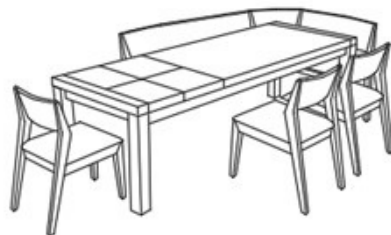

Flow étkező összeállítás

Megnevezés

Étkező összeállítás - Bal sarok pad+szék - 2700mm-re bővíthető asztal

Leírás

3db szék, 1db balos sarok pad, 1db 2700mm-re bővíthető asztal 8-12 főre