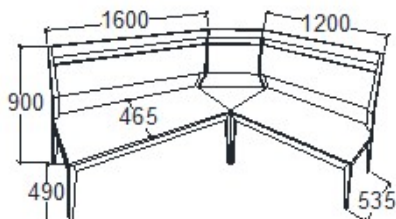

# Flow székek

**Megnevezés**  
Bal sarok pad - Magas támlás

**Leírás**  
4 személyes

**Elemkód**  
**EV-16-10**

**Bruttó ár**

1-TÖLGY	452 000 Ft
2-CSERESZNYE	542 500 Ft
3-FEKETEDIÓ	678 000 Ft

**Megnevezés**  
Jobb sarok pad - Magas támlás