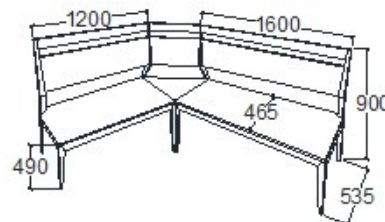

Megnevezés
Jobb sarok pad - Magas támlás

Leírás
4 személyes

Elemkód
EV-16-11

Bruttó ár

1-TÖLGY	452 000 Ft
2-CSERESZNYE	542 500 Ft
3-FEKETEDIÓ	678 000 Ft