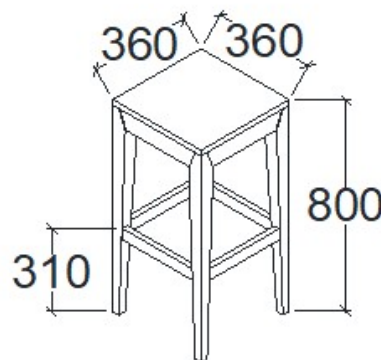

Megnevezés
Bárszék támlával

Leírás
Lábakban cserélhető koptatófilc

Elemkód
EV-16-14

Bruttó ár
1-TÖLGY **118 000 Ft**
2-CSERESZNYE **142 000 Ft**
3-FEKETEDIÓ **177 000 Ft**