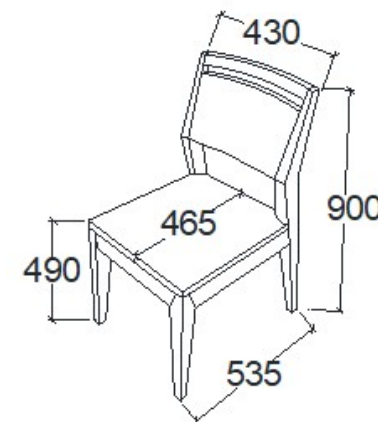

Megnevezés
Normál szék - Magas támlás

Leírás
koptatófilccsel

Elemkód
EV-16-2

Bruttó ár
1-TÖLGY **99 000 Ft**
2-CSERESZNYE **119 000 Ft**
3-FEKETEDIÓ **148 500 Ft**