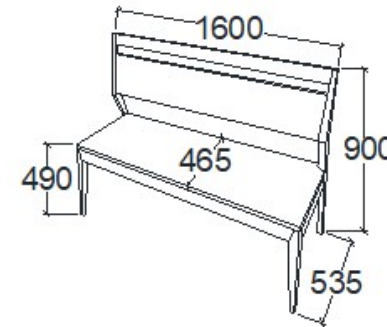

Megnevezés
Pad 1600 - Magas támlás

Leírás
3 személyes

Elemkód
EV-16-3

Bruttó ár
1-TÖLGY **225 500 Ft**
2-CSERESZNYE **271 000 Ft**
3-FEKETEDIÓ **338 500 Ft**