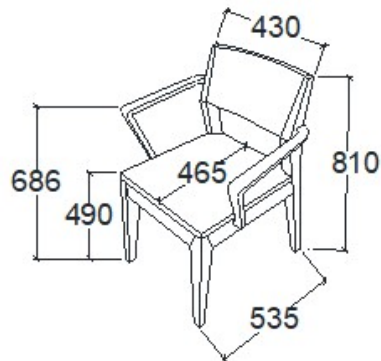

Megnevezés
Pad 1200

Leírás
2 személyes

Elemkód
EV-16-8

Bruttó ár
1-TÖLGY **136 000 Ft**
2-CSERESZNYE **163 500 Ft**
3-FEKETEDIÓ **204 000 Ft**