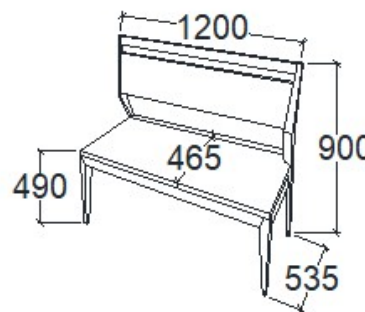

Megnevezés
Pad 1200 - Magas támlás

Leírás
2 személyes

Elemkód
EV-16-9

Bruttó ár
1-TÖLGY **206 500 Ft**
2-CSERESZNYE **248 000 Ft**
3-FEKETEDIÓ **310 000 Ft**