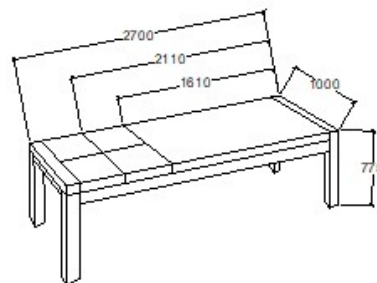

Megnevezés
Étkező asztal bővíthető

Leírás
Bővíthető, 6-12 főre

Elemkód
FL-11-4

Bruttó ár

1-TÖLGY	688 000 Ft
2-CSERESZNYE	826 000 Ft
3-FEKETEDIÓ	1 032 000 Ft