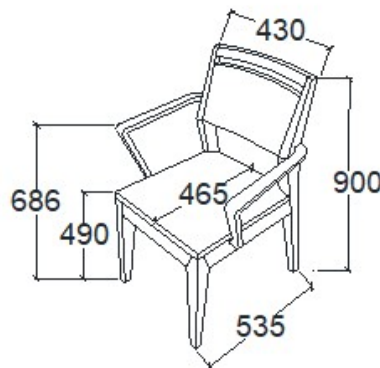

Elemkód
EV-16-2

Bruttó ár
1-TÖLGY **99 000 Ft**
2-CSERESZNYE **119 000 Ft**
3-FEKETEDIÓ **148 500 Ft**

Megnevezés
Karfás szék - Magas támlás

Leírás
Koptatófilccsel

Elemkód
EV-16-13

Bruttó ár
1-TÖLGY **112 000 Ft**
2-CSERESZNYE **134 500 Ft**
3-FEKETEDIÓ **168 000 Ft**