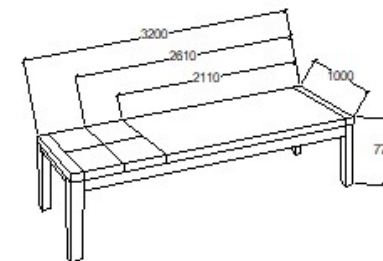

Elemkód
FL-11-4

Bruttó ár

1-TÖLGY	688 000 Ft
2-CSERESZNYE	826 000 Ft
3-FEKETEDIÓ	1 032 000 Ft

Megnevezés
Étkező asztal bővíthető

Leírás
Bővíthető, 6-14 főre

Elemkód
FL-11-5

Bruttó ár

1-TÖLGY	967 000 Ft
2-CSERESZNYE	1 160 500 Ft
3-FEKETEDIÓ	1 450 500 Ft