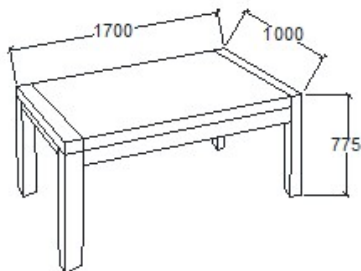

Flow étkező asztalok

Megnevezés
Étkező asztal fix

Leírás
Fix, 6 főre

Elemkód
FL-11-3

Bruttó ár

1-TÖLGY	516 000 Ft
2-CSERESZNYE	619 500 Ft
3-FEKETEDIÓ	774 000 Ft

Megnevezés
Étkező asztal bővíthető

Leírás
Bővíthető, 6-12 főre