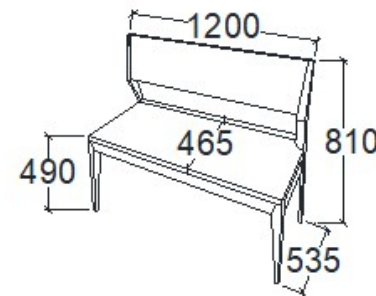

Megnevezés
Karfás szék

Leírás
Koptatófilccel

Elemkód
EV-16-12

Bruttó ár
1-TÖLGY **104 500 Ft**
2-CSERESZNYE **125 500 Ft**
3-FEKETEDIÓ **157 000 Ft**

Megnevezés
Pad 1200

Leírás
2 személyes

Elemkód
EV-16-8

Bruttó ár
1-TÖLGY **136 000 Ft**
2-CSERESZNYE **163 500 Ft**
3-FEKETEDIÓ **204 000 Ft**