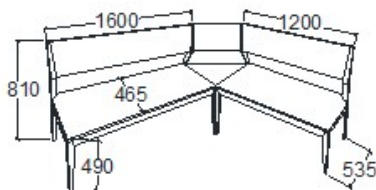

A termék és árváltozás jogát fenntartjuk! Szállítási és Csomagolás díjak egyedi ajánlat alapján!

Megnevezés
Bal sarok pad

Leírás
4 személyes

Elemkód
EV-16-6

Bruttó ár
1-TÖLGY **313 000 Ft**
2-CSERESZNYE **376 000 Ft**
3-FEKETEDIÓ **469 500 Ft**