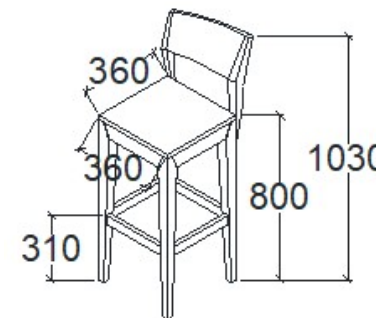

A termék és árváltozás jogát fenntartjuk! Szállítási és Csomagolás díjak egyedi ajánlat alapján!

Megnevezés
Bal sarok pad

Leírás
4 személyes

Elemkód
EV-16-6

Bruttó ár
1-TÖLGY **313 000 Ft**
2-CSERESZNYE **376 000 Ft**
3-FEKETEDIÓ **469 500 Ft**