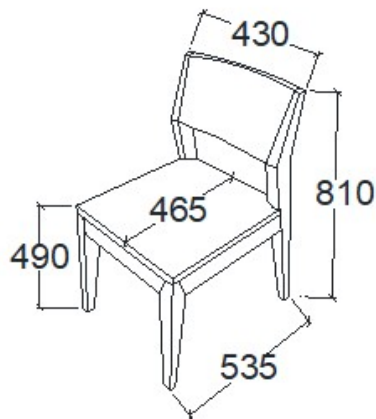

Megnevezés
Normál szék

Leírás
Koptatófilccel

Elemkód
EV-16-1

Bruttó ár
1-TÖLGY **90 500 Ft**
2-CSERESZNYE **109 000 Ft**
3-FEKETEDIÓ **136 000 Ft**

Megnevezés
Karfás szék

Leírás
Koptatófilccel

Elemkód
EV-16-12

Bruttó ár
1-TÖLGY **104 500 Ft**
2-CSERESZNYE **125 500 Ft**
3-FEKETEDIÓ **157 000 Ft**