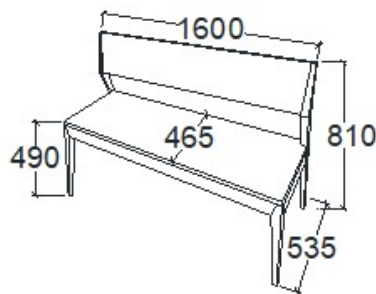

Megnevezés
Pad 1600

Leírás
3 személyes

Elemkód
EV-16-4

Bruttó ár
1-TÖLGY **148 500 Ft**
2-CSERESZNYE **178 500 Ft**
3-FEKETEDIÓ **223 000 Ft**

Megnevezés
Bárszék

Leírás
Lábakban cserélhető koptatófilc

Elemkód
EV-16-5

Bruttó ár
1-TÖLGY **80 000 Ft**
2-CSERESZNYE **96 000 Ft**
3-FEKETEDIÓ **120 000 Ft**