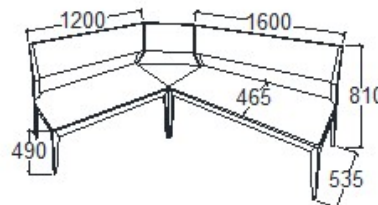

Megnevezés
Jobb sarok pad

Leírás
4 személyes

Elemkód
EV-16-7

Bruttó ár
1-TÖLGY **313 000 Ft**
2-CSERESZNYE **376 000 Ft**
3-FEKETEDIÓ **469 500 Ft**