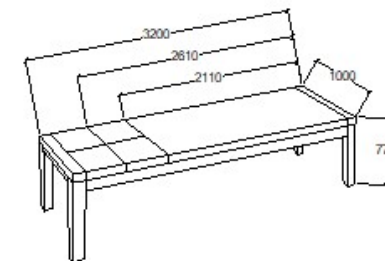

MEGNEVEZÉS
Étkező asztal bővíthető

LEÍRÁS
Bővíthető, 6-14 főre

ELEMKÓD
FL-11-5

BRUTTÓ ÁR
1-TÖLGY **967 000 Ft**
2-CSERESZNYE **1 160 500 Ft**
3-FEKETEDIÓ **1 354 000 Ft**