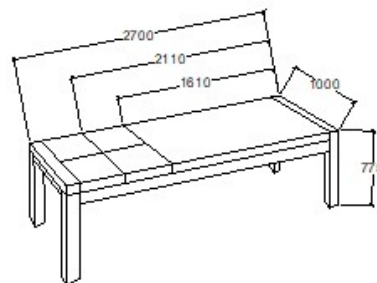

MEGNEVEZÉS
Étkező asztal bővíthető

LEÍRÁS
Bővíthető, 6-12 főre

ELEMKÓD
FL-11-4

BRUTTÓ ÁR
1-TÖLGY **688 000 Ft**
2-CSERESZNYE **826 000 Ft**
3-FEKETEDIÓ **963 500 Ft**