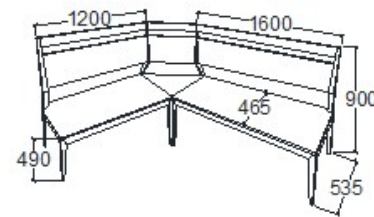

LEÍRÁS
4 személyes

ELEMKÓD
EV-16-10

BRUTTÓ ÁR
1-TÖLGY **452 000 Ft**
2-CSERESZNYE **542 500 Ft**
3-FEKETEDIÓ **633 000 Ft**

MEGNEVEZÉS
Jobb sarok pad - Magas támlás

LEÍRÁS
4 személyes

ELEMKÓD
EV-16-11

BRUTTÓ ÁR
1-TÖLGY **452 000 Ft**
2-CSERESZNYE **542 500 Ft**
3-FEKETEDIÓ **633 000 Ft**