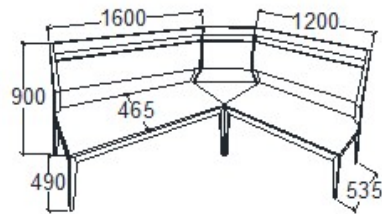

MEGNEVEZÉS
Bal sarok pad - Magas támlás

LEÍRÁS
4 személyes

ELEMKÓD
EV-16-10

BRUTTÓ ÁR
1-TÖLGY **452 000 Ft**
2-CSERESZNYE **542 500 Ft**
3-FEKETEDIÓ **633 000 Ft**