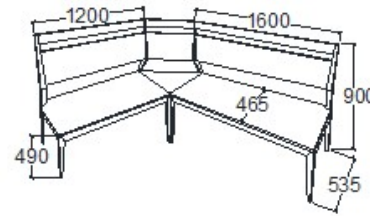

A termék és árváltozás jogát fenntartjuk! Szállítási és Csomagolás díjak egyedi ajánlat alapján!