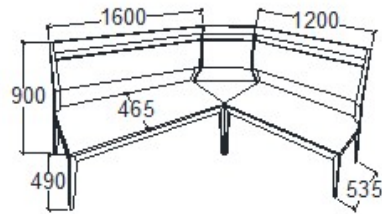

A termék és árváltozás jogát fenntartjuk! Szállítási és Csomagolás díjak egyedi ajánlat alapján!

MEGNEVEZÉS
Bal sarok pad - Magas támlás

LEÍRÁS
4 személyes

ELEMKÓD
EV-16-10

BRUTTÓ ÁR

1-TÖLGY	452 000 Ft
2-CSERESZNYE	542 500 Ft
3-FEKETEDIÓ	633 000 Ft