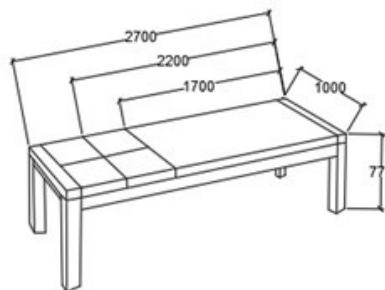

MEGNEVEZÉS
Étkező asztal bővíthető

LEÍRÁS
Bővíthető, 6-12 főre

ELEMKÓD
FL-11-4

BRUTTÓ ÁR

1-TÖLGY	688 000 Ft
2-CSERESZNYE	826 000 Ft
3-FEKETEDIÓ	963 500 Ft