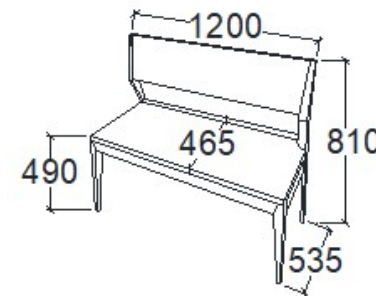

MEGNEVEZÉS
Karfás szék

LEÍRÁS
Koptatófilccel

ELEMKÓD
EV-16-12

BRUTTÓ ÁR
1-TÖLGY **104 500 Ft**
2-CSERESZNYE **125 500 Ft**
3-FEKETEDIÓ **146 500 Ft**

MEGNEVEZÉS
Pad 1200

LEÍRÁS
2 személyes

ELEMKÓD
EV-16-8

BRUTTÓ ÁR
1-TÖLGY **136 000 Ft**
2-CSERESZNYE **163 500 Ft**
3-FEKETEDIÓ **190 500 Ft**