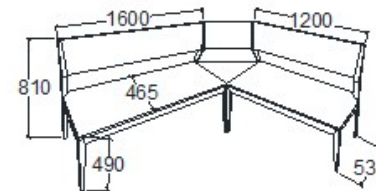

MEGNEVEZÉS
Bal sarok pad

LEÍRÁS
4 személyes

ELEMKÓD
EV-16-6

BRUTTÓ ÁR
1-TÖLGY **313 000 Ft**
2-CSERESZNYE **376 000 Ft**
3-FEKETEDIÓ **438 500 Ft**