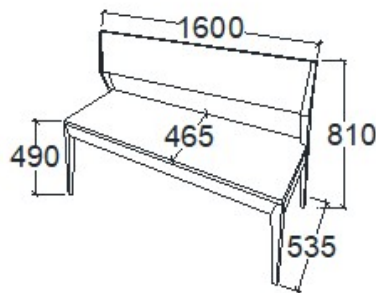

MEGNEVEZÉS
Pad 1600

LEÍRÁS
3 személyes

ELEMKÓD
EV-16-4

BRUTTÓ ÁR
1-TÖLGY **148 500 Ft**
2-CSERESZNYE **178 500 Ft**
3-FEKETEDIÓ **208 000 Ft**