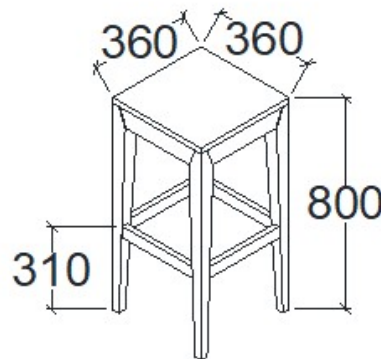

MEGNEVEZÉS
Bal sarok pad

LEÍRÁS
4 személyes

ELEMKÓD
EV-16-6

BRUTTÓ ÁR
1-TÖLGY **313 000 Ft**
2-CSERESZNYE **376 000 Ft**
3-FEKETEDIÓ **438 500 Ft**

A termék és árváltozás jogát fenntartjuk! Szállítási és Csomagolás díjak egyedi ajánlat alapján!