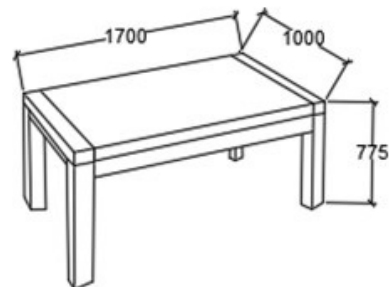

Flow étkező asztalok

MEGNEVEZÉS
Étkező asztal fix

LEÍRÁS
Fix, 6 főre

ELEMKÓD
FL-11-3

BRUTTÓ ÁR

1-TÖLGY	516 000 Ft
2-CSERESZNYE	619 500 Ft
3-FEKETEDIÓ	722 500 Ft

MEGNEVEZÉS
Étkező asztal bővíthető

LEÍRÁS
Bővíthető, 6-12 főre