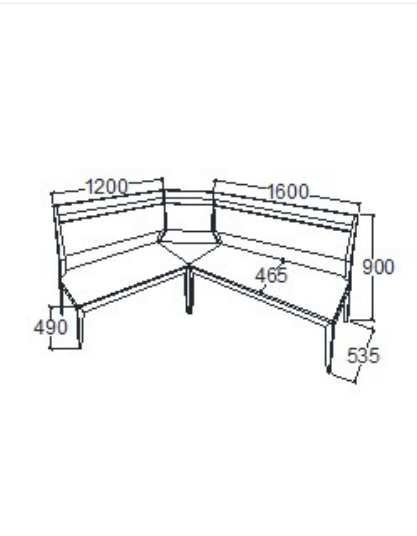

A termék és árvaltozás jogát fenntartjuk! Szállítási és Csomagolás díjak egyedi ajánlat alapján!

MEGNEVEZÉS
Jobb sarok pad - Magas támlás

LEÍRÁS
4 személyes

ELEMKÓD
EV-16-11

BRUTTÓ ÁR

1-TÖLGY	452 000 Ft
2-CSERESZNYE	542 500 Ft
3-FEKETEDIÓ	633 000 Ft