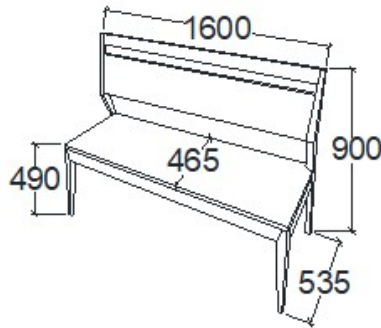

MEGNEVEZÉS
Pad 1600 - Magas támlás

LEÍRÁS
3 személyes

ELEMKÓD
EV-16-3

BRUTTÓ ÁR
TÖLGY 225 500 Ft
CSERESZNYE 271 000 Ft
FEKETEDIÓ 316 000 Ft

MEGNEVEZÉS
Bal sarok pad - Magas támlás

LEÍRÁS
4 személyes

ELEMKÓD
EV-16-10

BRUTTÓ ÁR
TÖLGY 452 000 Ft
CSERESZNYE 542 500 Ft
FEKETEDIÓ 633 000 Ft