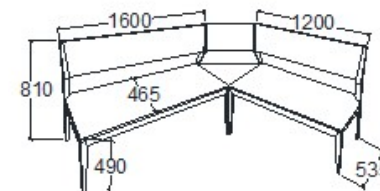

MEGNEVEZÉS
Bal sarok pad

LEÍRÁS
4 személyes

ELEMKÓD
EV-16-6

BRUTTÓ ÁR
TÖLGY **313 000 Ft**
CSERESZNYE **376 000 Ft**
FEKETEDIÓ **438 500 Ft**

A termék és árvaltozás jogát fenntartjuk! Szállítási és Csomagolás díjak egyedi ajánlat alapján!