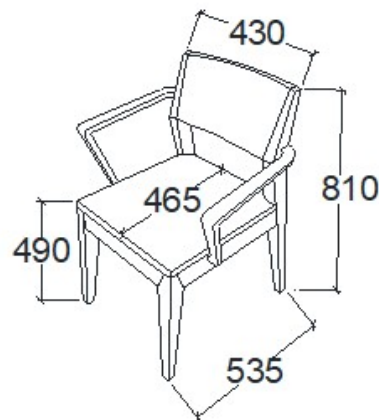

MEGNEVEZÉS
Normál szék

LEÍRÁS
Koptatófilccel

ELEMKÓD
EV-16-1

BRUTTÓ ÁR
TÖLGY **90 500 Ft**
CSERESZNYE **109 000 Ft**
FEKETEDIÓ **127 000 Ft**

MEGNEVEZÉS
Karfás szék

LEÍRÁS
Koptatófilccel

ELEMKÓD
EV-16-12

BRUTTÓ ÁR
TÖLGY **104 500 Ft**
CSERESZNYE **125 500 Ft**
FEKETEDIÓ **146 500 Ft**

MEGNEVEZÉS
Pad 1200

LEÍRÁS
2 személyes

ELEMKÓD
EV-16-8

BRUTTÓ ÁR
TÖLGY **136 000 Ft**
CSERESZNYE **163 500 Ft**
FEKETEDIÓ **190 500 Ft**

MEGNEVEZÉS
Pad 1600

LEÍRÁS
3 személyes

ELEMKÓD
EV-16-4

BRUTTÓ ÁR
TÖLGY **148 500 Ft**
CSERESZNYE **178 500 Ft**
FEKETEDIÓ **208 000 Ft**

MEGNEVEZÉS
Bárszék

LEÍRÁS
Koptatófilccel

ELEMKÓD
EV-16-5

BRUTTÓ ÁR
TÖLGY **80 000 Ft**
CSERESZNYE **96 000 Ft**
FEKETEDIÓ **112 000 Ft**

MEGNEVEZÉS
Bal sarok pad

LEÍRÁS
4 személyes

ELEMKÓD
EV-16-6

BRUTTÓ ÁR
TÖLGY **313 000 Ft**
CSERESZNYE **376 000 Ft**
FEKETEDIÓ **438 500 Ft**

A termék és árvaltozás jogát fenntartjuk! Szállítási és Csomagolás díjak egyedi ajánlat alapján!