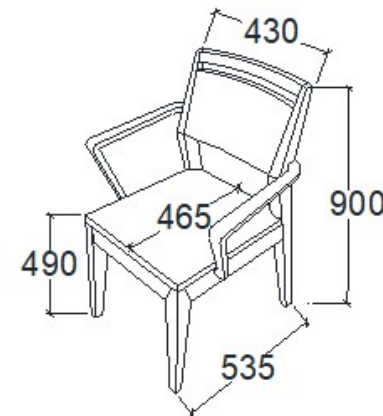

BRUTTÓ ÁR
TÖLGY 99 000 Ft
CSERESZNYE 119 000 Ft
FEKETEDIÓ 139 000 Ft

MEGNEVEZÉS
Karfás szék - Magas támlás

LEÍRÁS
Koptatófilccel

ELEMKÓD
EV-16-13

BRUTTÓ ÁR
TÖLGY 112 000 Ft
CSERESZNYE 134 500 Ft
FEKETEDIÓ 157 000 Ft