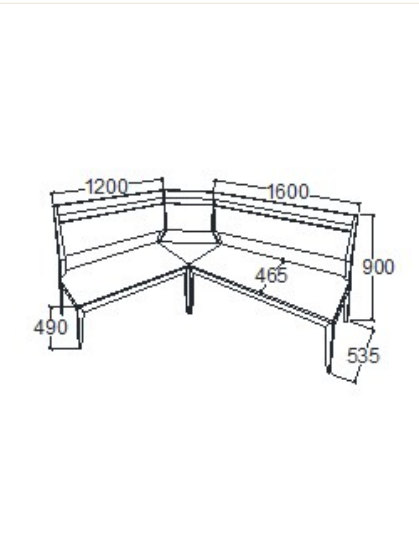

A termék és árvaltozás jogát fenntartjuk! Szállítási és Csomagolás díjak egyedi ajánlat alapján!

MEGNEVEZÉS
Jobb sarok pad - Magas támlás

LEÍRÁS
4 személyes

ELEMKÓD
EV-16-11

BRUTTÓ ÁR

TÖLGY	452 000 Ft
CSERESZNYE	542 500 Ft
FEKETEDIÓ	633 000 Ft