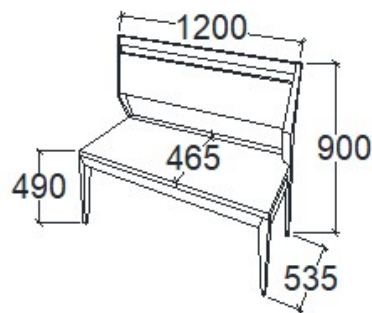

MEGNEVEZÉS
Pad 1200 - Magas támlás

LEÍRÁS
2 személyes

ELEMKÓD
EV-16-9

BRUTTÓ ÁR
TÖLGY 206 500 Ft
CSERESZNYE 248 000 Ft
FEKETEDIÓ 289 500 Ft