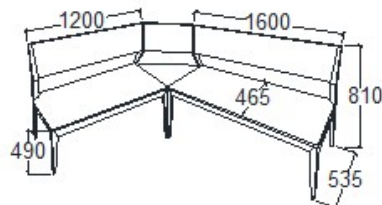

MEGNEVEZÉS
Jobb sarok pad

LEÍRÁS
4 személyes

ELEMKÓD
EV-16-7

BRUTTÓ ÁR
TÖLGY 313 000 Ft
CSERESZNYE 376 000 Ft
FEKETEDIÓ 438 500 Ft