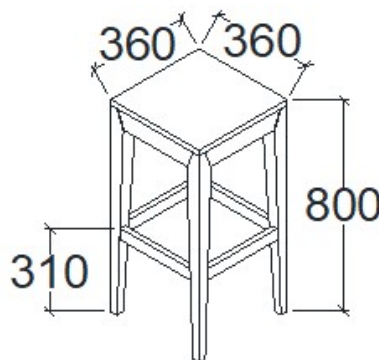

MEGNEVEZÉS
Bal sarok pad

LEÍRÁS
4 személyes

ELEMKÓD
EV-16-6

BRUTTÓ ÁR
TÖLGY **313 000 Ft**
CSERESZNYE **376 000 Ft**
FEKETEDIÓ **438 500 Ft**

A termék és árvaltozás jogát fenntartjuk! Szállítási és Csomagolás díjak egyedi ajánlat alapján!