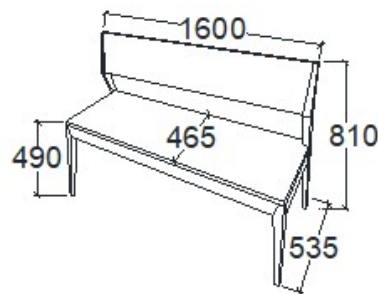

MEGNEVEZÉS
Pad 1600

LEÍRÁS
3 személyes

ELEMKÓD
EV-16-4

BRUTTÓ ÁR
TÖLGY **148 500 Ft**
CSERESZNYE **178 500 Ft**
FEKETEDIÓ **208 000 Ft**