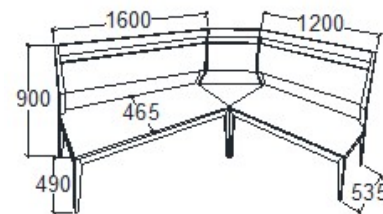

BRUTTÓ ÁR
TÖLGY 225 500 Ft
CSERESZNYE 271 000 Ft
FEKETEDIÓ 316 000 Ft

MEGNEVEZÉS
Bal sarok pad - Magas támlás

LEÍRÁS
4 személyes

ELEMKÓD
EV-16-10

BRUTTÓ ÁR
TÖLGY 452 000 Ft
CSERESZNYE 542 500 Ft
FEKETEDIÓ 633 000 Ft