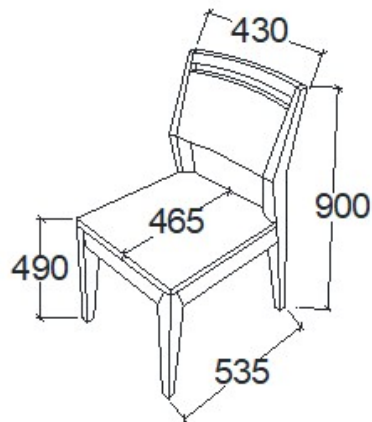

MEGNEVEZÉS
Normál szék - Magas támlás

LEÍRÁS
koptatófilccel

ELEMKÓD
EV-16-2

BRUTTÓ ÁR
TÖLGY 99 000 Ft
CSERESZNYE 119 000 Ft
FEKETEDIÓ 139 000 Ft

MEGNEVEZÉS
Karfás szék - Magas támlás

LEÍRÁS
Koptatófilccel

ELEMKÓD
EV-16-13

BRUTTÓ ÁR
TÖLGY 112 000 Ft
CSERESZNYE 134 500 Ft
FEKETEDIÓ 157 000 Ft