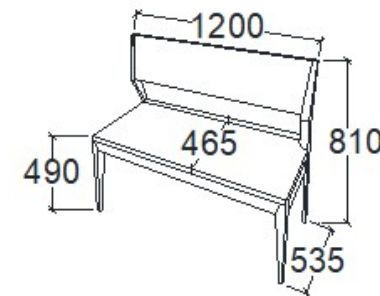

MEGNEVEZÉS
Karfás szék

LEÍRÁS
Koptatófilccel

ELEMKÓD
EV-16-12

BRUTTÓ ÁR
TÖLGY **104 500 Ft**
CSERESZNYE **125 500 Ft**
FEKETEDIÓ **146 500 Ft**

MEGNEVEZÉS
Pad 1200

LEÍRÁS
2 személyes

ELEMKÓD
EV-16-8

BRUTTÓ ÁR
TÖLGY **136 000 Ft**
CSERESZNYE **163 500 Ft**
FEKETEDIÓ **190 500 Ft**