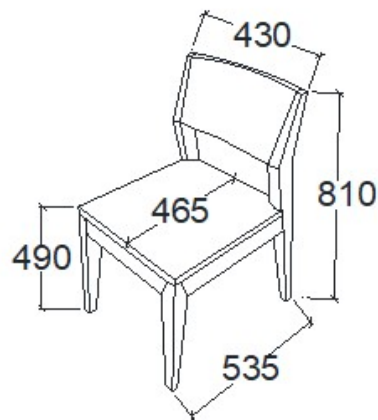

MEGNEVEZÉS
Normál szék

LEÍRÁS
Koptatófilccel

ELEMKÓD
EV-16-1

BRUTTÓ ÁR
TÖLGY **90 500 Ft**
CSERESZNYE **109 000 Ft**
FEKETEDIÓ **127 000 Ft**

MEGNEVEZÉS
Karfás szék

LEÍRÁS
Koptatófilccel

ELEMKÓD
EV-16-12

BRUTTÓ ÁR
TÖLGY **104 500 Ft**
CSERESZNYE **125 500 Ft**
FEKETEDIÓ **146 500 Ft**