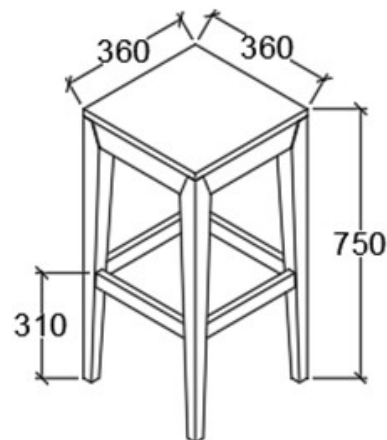

MEGNEVEZÉS
Pad 1200

LEÍRÁS
2 személyes

ELEMKÓD
EV-16-8/69
BRUTTÓ ÁR
97 000 Ft

MEGNEVEZÉS
Pad 1600

LEÍRÁS
3 személyes

ELEMKÓD
EV-16-4/69
BRUTTÓ ÁR
107 000 Ft

MEGNEVEZÉS
Bárszék

LEÍRÁS
Koptatófilccel