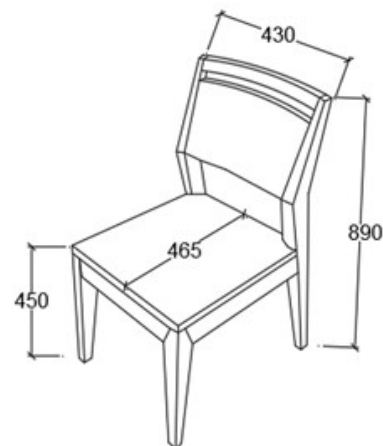

MEGNEVEZÉS
Jobb sarok pad

Sarokpad - jobbos

LEÍRÁS
4 személyes

ELEMKÓD
EV-16-7/69
BRUTTÓ ÁR
217 000 Ft

MEGNEVEZÉS
Normál szék - Magas támlás

LEÍRÁS
koptatófilccel

ELEMKÓD
EV-16-2/69
BRUTTÓ ÁR
67 000 Ft

MEGNEVEZÉS
Karfás szék - Magas támlás