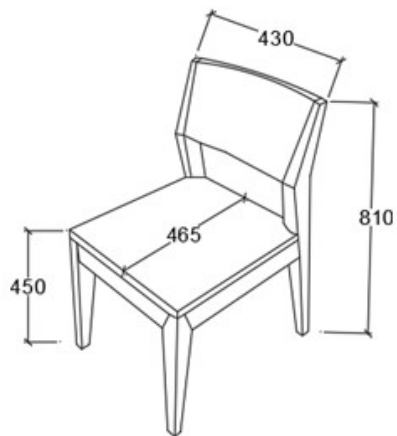

MEGNEVEZÉS
Normál szék

LEÍRÁS
Koptatófilccel

ELEMKÓD
EV-16-1/69
BRUTTÓ ÁR
57 000 Ft

MEGNEVEZÉS
Karfás szék

LEÍRÁS
Koptatófilccel