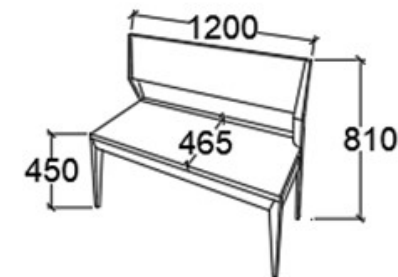

ELEMKÓD
EV-16-8/69
BRUTTÓ ÁR
97 000 Ft

MEGNEVEZÉS
Pad 1600

LEÍRÁS
3 személyes