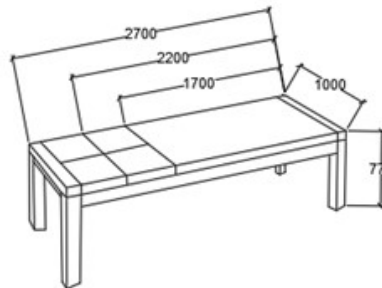

Bővíthető, 8-10 főre

ELEMKÓD

FL-11-4/69

BRUTTÓ ÁR

421 000 Ft

Bővíthető 1700-2200-2700mm-ig

A termék és árváltoztatás jogát fenntartjuk!

PfiFFer Bútor Mór Kft / 8060 Mór, Árki Ipartelep