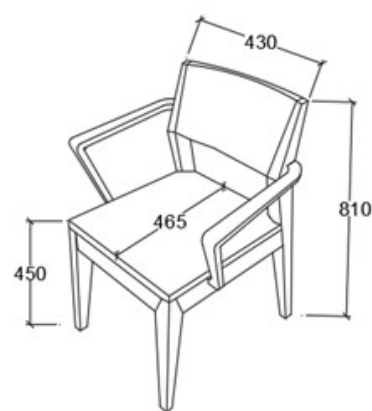

A termék és árváltoztatás jogát fenntartjuk!

MEGNEVEZÉS
Normál szék

LEÍRÁS
Koptatófilccel

ELEMKÓD
EV-16-1/69
BRUTTÓ ÁR
57 000 Ft

MEGNEVEZÉS
Karfás szék

LEÍRÁS
Koptatófilccel

ELEMKÓD
EV-16-12/69
BRUTTÓ ÁR
62 000 Ft