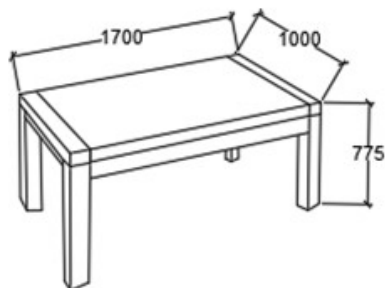

Flow étkező asztalok

Megjelenési kód: 69, Kezelés: kőrisfa/hamvas szürke szín (SL) | kőrisfa/hamvas szürke szín (SL)

MEGNEVEZÉS

Étkező asztal fix

LEÍRÁS

Fix, 6 főre

ELEMKÓD

FL-11-3/69

BRUTTÓ ÁR

315 000 Ft

Bővíthető 1700-2200-2700mm-ig

MEGNEVEZÉS

Étkező asztal bővíthető

LEÍRÁS

Bővíthető, 8-10 főre

ELEMKÓD

FL-11-4/69

BRUTTÓ ÁR

421 000 Ft