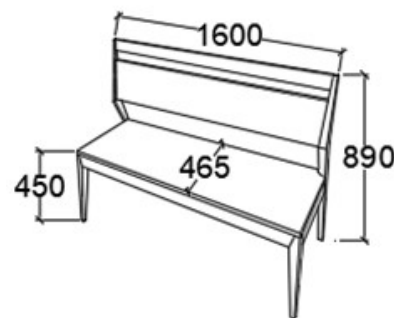

LEÍRÁS
Koptatófilccel

ELEMKÓD
EV-16-13/69
BRUTTÓ ÁR
73 000 Ft

MEGNEVEZÉS
Pad 1200 - Magas támlás

LEÍRÁS
2 személyes

ELEMKÓD
EV-16-9/69
BRUTTÓ ÁR
122 000 Ft

MEGNEVEZÉS
Pad 1600 - Magas támlás

LEÍRÁS
3 személyes