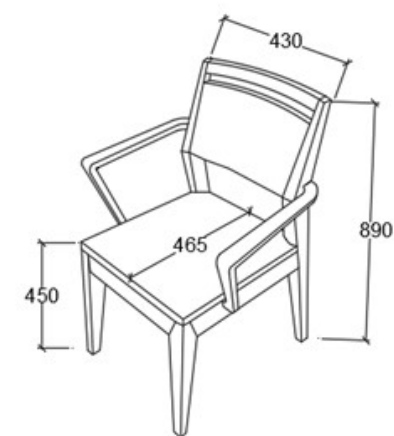

ELEMKÓD
EV-16-13/69
BRUTTÓ ÁR
73 000 Ft

MEGNEVEZÉS
Pad 1200 - Magas támlás

LEÍRÁS
2 személyes