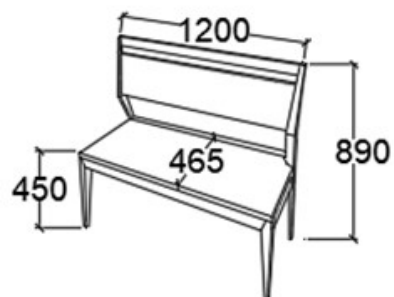

ELEMKÓD
EV-16-9/69
BRUTTÓ ÁR
122 000 Ft

MEGNEVEZÉS
Pad 1600 - Magas támlás

LEÍRÁS
3 személyes