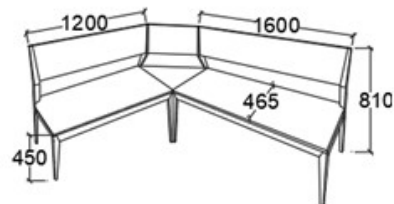

MEGNEVEZÉS
Jobb sarok pad

Sarokpad - jobbos

LEÍRÁS
4 személyes

ELEMKÓD
EV-16-7/69
BRUTTÓ ÁR
217 000 Ft

MEGNEVEZÉS
Normál szék - Magas támlás

LEÍRÁS
koptatófilccel

ELEMKÓD
EV-16-2/69
BRUTTÓ ÁR
67 000 Ft

MEGNEVEZÉS
Karfás szék - Magas támlás