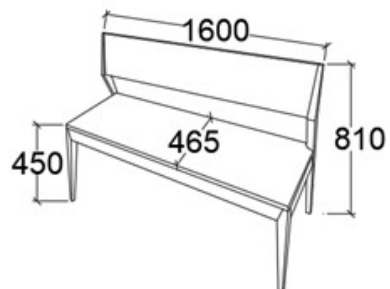

MEGNEVEZÉS
Pad 1200

LEÍRÁS
2 személyes

ELEMKÓD
EV-16-8/69
BRUTTÓ ÁR
97 000 Ft

MEGNEVEZÉS
Pad 1600

LEÍRÁS
3 személyes

ELEMKÓD
EV-16-4/69
BRUTTÓ ÁR
107 000 Ft

MEGNEVEZÉS
Bárszék

LEÍRÁS
Koptatófilccel