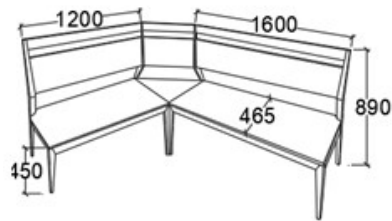

Megjelenési kód: 69, Kezelés: kőrisfa/hamvas szürke szín (SL) | kőrisfa/hamvas szürke szín (SL)

MEGNEVEZÉS
Jobb sarok pad - Magas támlás

LEÍRÁS
4 személyes

ELEMKÓD
EV-16-11/69

BRUTTÓ ÁR
257 000 Ft

Sarokpad - jobbos

A termék és árváltoztatás jogát fenntartjuk!

PfiFFer Bútor Mór Kft / 8060 Mór, Árki Ipartelep

+36 (30) 511-50-40

<https://pfiFFerbutor.hu>, info@pfiFFerbutor.hu

Tömörfa bútor

ÖRÖK ÉRTÉK