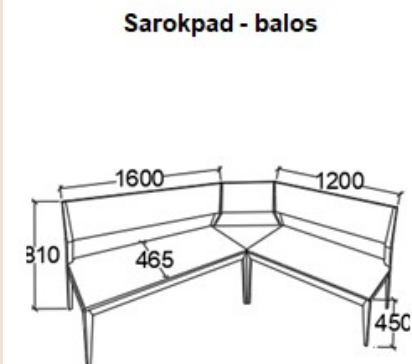

ELEMKÓD
EV-16-6/69
BRUTTÓ ÁR
217 000 Ft

A termék és árváltoztatás jogát fenntartjuk!