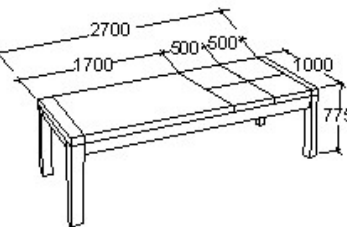

ELEMKÓD

FL-11-3/69

BRUTTÓ ÁR

297 000 Ft

MEGNEVEZÉS

Étkező asztal bővíthető

LEÍRÁS

Bővíthető, 8-10 főre