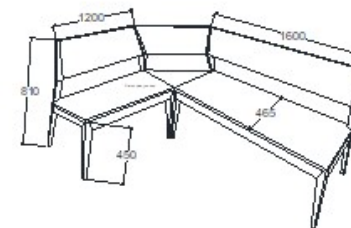

ELEMKÓD
EV-16-7/69
BRUTTÓ ÁR
198 000 Ft

A termék és árváltoztatás jogát fenntartjuk!