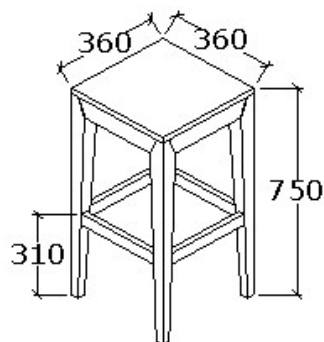

MEGNEVEZÉS
Pad 1600

LEÍRÁS
3 személyes

ELEMKÓD
EV-16-4/69
BRUTTÓ ÁR
98 000 Ft

MEGNEVEZÉS
Bárszék

LEÍRÁS
Koptatófilccel

ELEMKÓD
EV-16-5/69
BRUTTÓ ÁR
49 000 Ft

MEGNEVEZÉS
Bal sarok pad

LEÍRÁS
4 személyes