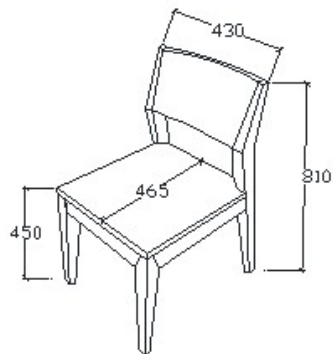

A termék és árváltoztatás jogát fenntartjuk!

MEGNEVEZÉS
Normál szék

LEÍRÁS
Koptatófilccel

ELEMKÓD
EV-16-1/69
BRUTTÓ ÁR
49 000 Ft

MEGNEVEZÉS
Pad 1200

LEÍRÁS
2 személyes pad

ELEMKÓD
EV-16-8/69
BRUTTÓ ÁR
89 000 Ft