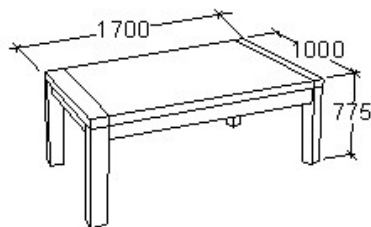

ELEMKÓD

FL-11-3/69

BRUTTÓ ÁR

297 000 Ft

MEGNEVEZÉS

Étkező asztal bővíthető

LEÍRÁS

Bővíthető, 8-10 főre