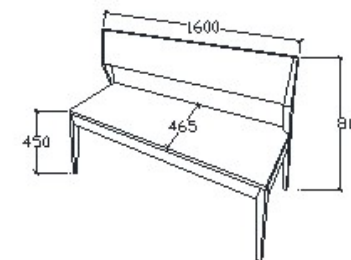

ELEMKÓD
EV-16-4/69
BRUTTÓ ÁR
98 000 Ft

MEGNEVEZÉS
Bárszék

LEÍRÁS
Koptatófilccel