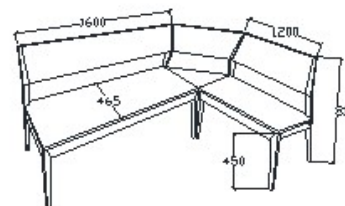

MEGNEVEZÉS
Pad 1600

LEÍRÁS
3 személyes

ELEMKÓD
EV-16-4/69
BRUTTÓ ÁR
98 000 Ft

MEGNEVEZÉS
Bárszék

LEÍRÁS
Koptatófilccel

ELEMKÓD
EV-16-5/69
BRUTTÓ ÁR
49 000 Ft

MEGNEVEZÉS
Bal sarok pad

LEÍRÁS
4 személyes