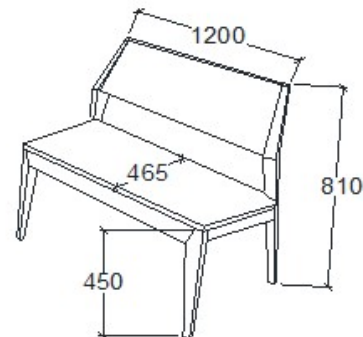

A termék és árváltoztatás jogát fenntartjuk!

MEGNEVEZÉS
Normál szék

LEÍRÁS
Koptatófilccel

ELEMKÓD
EV-16-1/69
BRUTTÓ ÁR
49 000 Ft

MEGNEVEZÉS
Pad 1200

LEÍRÁS
2 személyes pad

ELEMKÓD
EV-16-8/69
BRUTTÓ ÁR
89 000 Ft