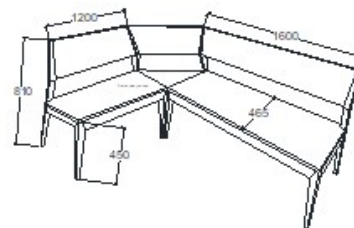

ELEMKÓD
EV-16-5/69
BRUTTÓ ÁR
49 000 Ft

MEGNEVEZÉS
Bal sarok pad

LEÍRÁS
4 személyes

ELEMKÓD
EV-16-6/69
BRUTTÓ ÁR
198 000 Ft

MEGNEVEZÉS
Jobb sarok pad

LEÍRÁS
4 személyes

ELEMKÓD
EV-16-7/69
BRUTTÓ ÁR
198 000 Ft