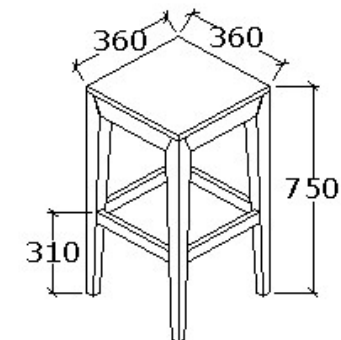

MEGNEVEZÉS
Normál szék

LEÍRÁS
Koptatófilccsel

ELEMKÓD
EV-16-1/69
BRUTTÓ ÁR
49 000 Ft

MEGNEVEZÉS
Pad

LEÍRÁS
3 személyes

ELEMKÓD
EV-16-4/69
BRUTTÓ ÁR
98 000 Ft

MEGNEVEZÉS
Bárszék

LEÍRÁS
Koptatófilccsel