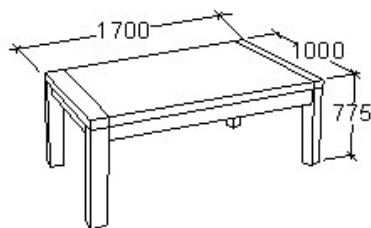

Flow étkező asztalok

Megjelenési kód: 69, Kezelés: kőrisfa/hamvas szürke szín | kőrisfa/hamvas szürke szín

MEGNEVEZÉS

Étkező asztal fix

LEÍRÁS

Fix, 6 főre

ELEMKÓD

FL-11-3/69

BRUTTÓ ÁR

297 000 Ft

MEGNEVEZÉS

Étkező asztal bővíthető

LEÍRÁS

Bővíthető, 8-10 főre