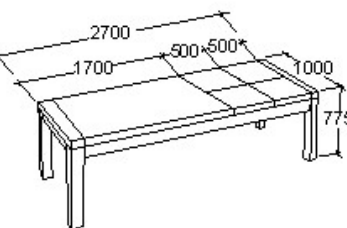

BRUTTÓ ÁR

297 000 Ft

MEGNEVEZÉS

Étkező asztal bővíthető

LEÍRÁS

Bővíthető, 8-10 főre

ELEMKÓD

FL-11-4/69