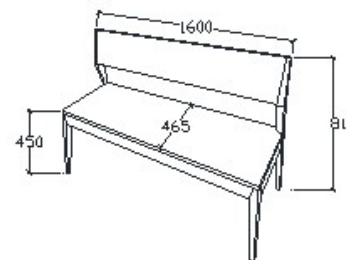

MEGNEVEZÉS
Normál szék

LEÍRÁS
Koptatófilccsel

ELEMKÓD
EV-16-1/69
BRUTTÓ ÁR
49 000 Ft

MEGNEVEZÉS
Pad

LEÍRÁS
3 személyes

ELEMKÓD
EV-16-4/69
BRUTTÓ ÁR
98 000 Ft

MEGNEVEZÉS
Bárszék

LEÍRÁS
Koptatófilccsel