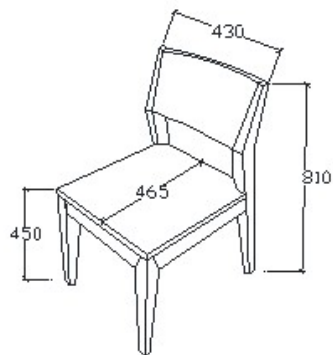

MEGNEVEZÉS
Normál szék

LEÍRÁS
Koptatófilccsel

ELEMKÓD
EV-16-1/69
BRUTTÓ ÁR
49 000 Ft

MEGNEVEZÉS
Pad

LEÍRÁS
3 személyes

ELEMKÓD
EV-16-4/69
BRUTTÓ ÁR
98 000 Ft

MEGNEVEZÉS
Bárszék

LEÍRÁS
Koptatófilccsel