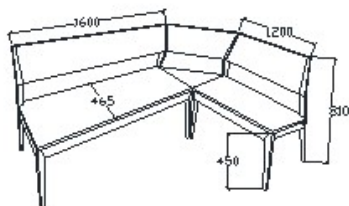

ELEMKÓD
EV-16-6/69
BRUTTÓ ÁR
198 000 Ft

MEGNEVEZÉS
Jobb sarok pad

LEÍRÁS
4 személyes