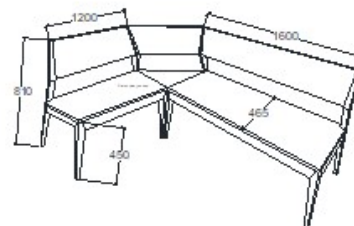

ELEMKÓD
EV-16-7/69
BRUTTÓ ÁR
198 000 Ft