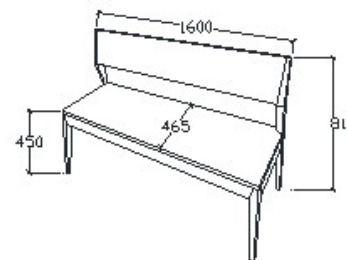

**MEGNEVEZÉS**  
Normál szék

**LEÍRÁS**  
Koptatófilccsel

**ELEMKÓD**  
**EV-16-1/69**  
**BRUTTÓ ÁR**  
**49 000 Ft**

**MEGNEVEZÉS**  
Pad

**LEÍRÁS**  
3 személyes

**ELEMKÓD**  
**EV-16-4/69**  
**BRUTTÓ ÁR**  
**98 000 Ft**