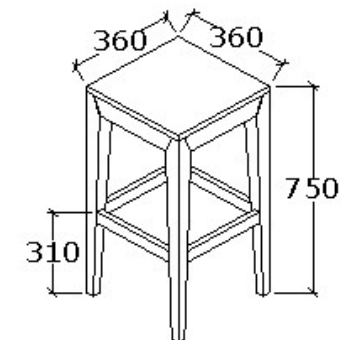

ELEMKÓD
EV-16-5/69
BRUTTÓ ÁR
49 000 Ft

MEGNEVEZÉS
Bal sarok pad

LEÍRÁS
4 személyes