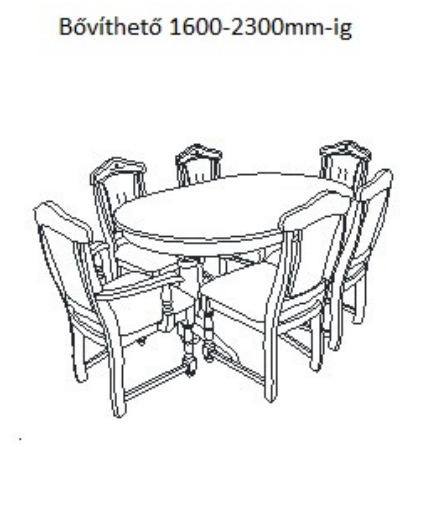

A termék és árváltozás jogát fenntartjuk! Szállítási és Csomagolás díjak egyedi ajánlat alapján!

Family étkező összeállítás

Megnevezés
Étkező összeállítás

Leírás
Négy normál szék, két karfás szék, egy bővíthető asztal

Elemkód
FA-17-1

Bruttó ár

1-TÖLGY	942 500 Ft
2-CSERESZNYE	1 131 000 Ft
3-FEKETEDIÓ	1 414 000 Ft

Megnevezés
Étkező összeállítás

Leírás
Négy normál szék, egy fix kör tetejű asztal

Elemkód
FA-17-2

Bruttó ár

1-TÖLGY	645 500 Ft
2-CSERESZNYE	775 000 Ft
3-FEKETEDIÓ	968 500 Ft