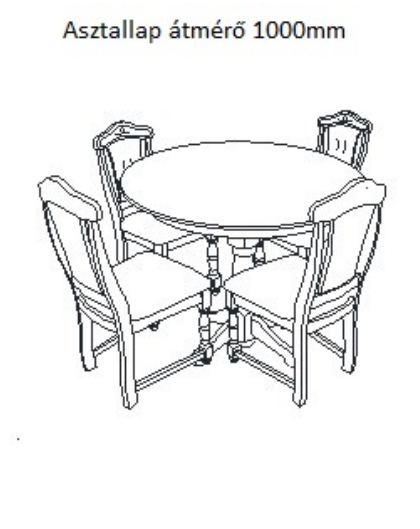

A termék és árváltozás jogát fenntartjuk! Szállítási és Csomagolás díjak egyedi ajánlat alapján!

Family étkező összeállítás

Megnevezés
Étkező összeállítás

Leírás
Négy normál szék, két karfás szék, egy bővíthető asztal

Elemkód
FA-17-1

Bruttó ár

1-TÖLGY	942 500 Ft
2-CSERESZNYE	1 131 000 Ft
3-FEKETEDIÓ	1 414 000 Ft

Megnevezés
Étkező összeállítás

Leírás
Négy normál szék, egy fix kör tetejű asztal

Elemkód
FA-17-2

Bruttó ár

1-TÖLGY	645 500 Ft
2-CSERESZNYE	775 000 Ft
3-FEKETEDIÓ	968 500 Ft