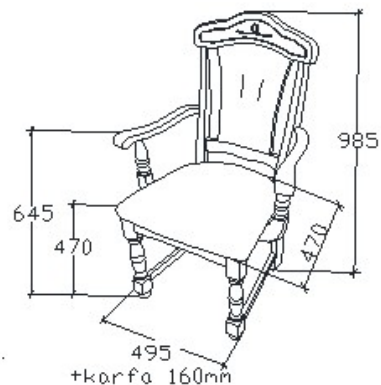

BRUTTÓ ÁR

1-TÖLGY	112 000 Ft
2-CSERESZNYE	134 500 Ft
3-FEKETEDIÓ	157 000 Ft