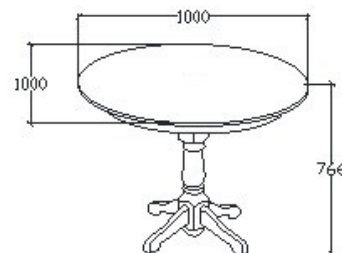

MEGNEVEZÉS
Étkező ovál asztal

LEÍRÁS
Ovális tetejű bővíthető asztal
(6-8 főre alkalmas)

ELEMKÓD
FA-11-3

BRUTTÓ ÁR

1-TÖLGY	488 000 Ft
2-CSERESZNYE	586 000 Ft
3-FEKETEDIÓ	683 500 Ft

Bővíthető 1600-2300mm-ig

MEGNEVEZÉS
Étkező kör asztal

LEÍRÁS
Kör tetejű fix asztal (négy főre alkalmas)

ELEMKÓD
FA-11-4

BRUTTÓ ÁR

1-TÖLGY	378 000 Ft
2-CSERESZNYE	454 000 Ft
3-FEKETEDIÓ	529 500 Ft

A termék és árvaltozás jogát fenntartjuk! Szállítási és Csomagolás díjak egyedi ajánlat alapján!