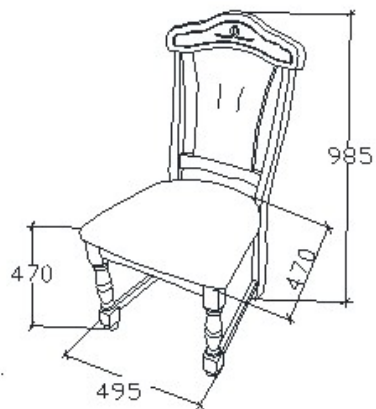

MEGNEVEZÉS

Normál szék

LEÍRÁS

Kárpitozott ülő és hátlappal

ELEMKÓD

FA-16-1

BRUTTÓ ÁR

1-TÖLGY	94 000 Ft
2-CSERESZNYE	113 000 Ft
3-FEKETEDIÓ	132 000 Ft