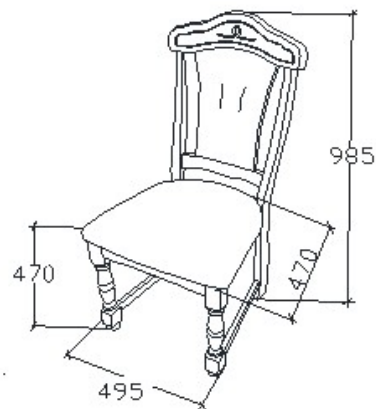

MEGNEVEZÉS

Normál szék

LEÍRÁS

Kárpitozott ülő és hátlappal

ELEMKÓD

FA-16-1

BRUTTÓ ÁR

TÖLGY **94 000 Ft**

CSERESZNYE **113 000 Ft**

FEKETEDIÓ **132 000 Ft**

MEGNEVEZÉS

Karfás szék

LEÍRÁS

Kárpitozott ülő és hátlappal

ELEMKÓD

FA-16-2

BRUTTÓ ÁR

TÖLGY **112 000 Ft**

CSERESZNYE **134 500 Ft**

FEKETEDIÓ **157 000 Ft**