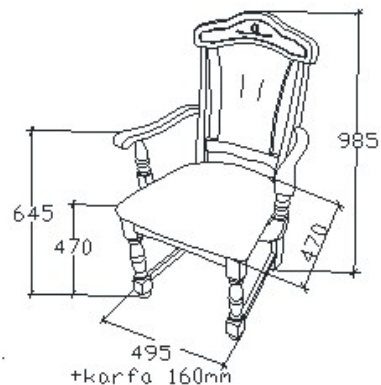

A termék és árváltozás jogát fenntartjuk! Szállítási és Csomagolás díjak egyedi ajánlat alapján!