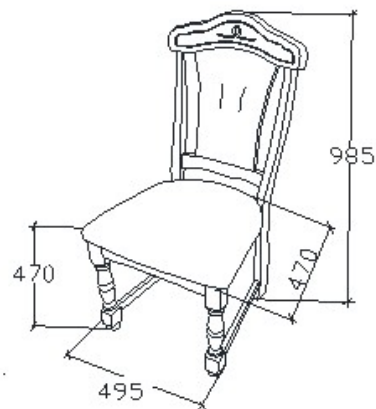

Megjelenési kód: 67, Kezelés: kőrisfa/konyak szín (SL) | kőrisfa/konyak szín (SL)

MEGNEVEZÉS

Normál szék

LEÍRÁS

Kárpitozott ülő és hátlappal

ELEMKÓD

FA-16-1/67

BRUTTÓ ÁR

57 000 Ft

MEGNEVEZÉS

Karfas szék

LEÍRÁS

Kárpitozott ülő és hátlappal

ELEMKÓD

FA-16-2/67

BRUTTÓ ÁR

62 000 Ft