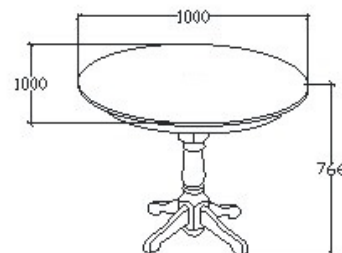

A termék és árváltoztatás jogát fenntartjuk!

PfiFFer Bútor Mór Kft / 8060 Mór, Árki Ipartelep

+36 (30) 511-50-40

<https://pfiFFerbutor.hu>, info@pfiFFerbutor.hu

Tömörfa bútor

ÖRÖK ÉRTÉK