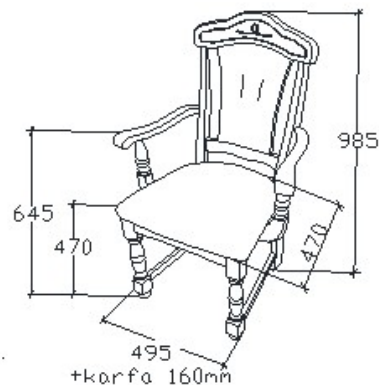

A termék és árváltoztatás jogát fenntartjuk!