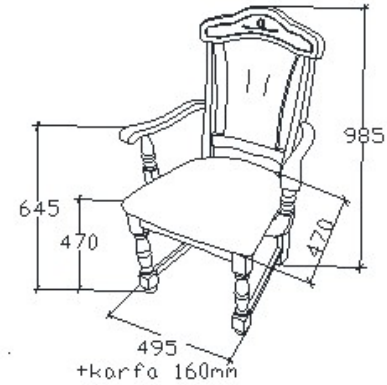

Megjelenési kód: 67, Kezelés: kőrisfa/konyak szín | kőrisfa/konyak szín

MEGNEVEZÉS
Normál szék

LEÍRÁS
Kárpitozott ülő és hátlappal

ELEMKÓD
FA-16-1/67
BRUTTÓ ÁR
49 000 Ft

MEGNEVEZÉS
Karfás szék

LEÍRÁS
Kárpitozott ülő és hátlappal

ELEMKÓD
FA-16-2/67
BRUTTÓ ÁR
54 000 Ft