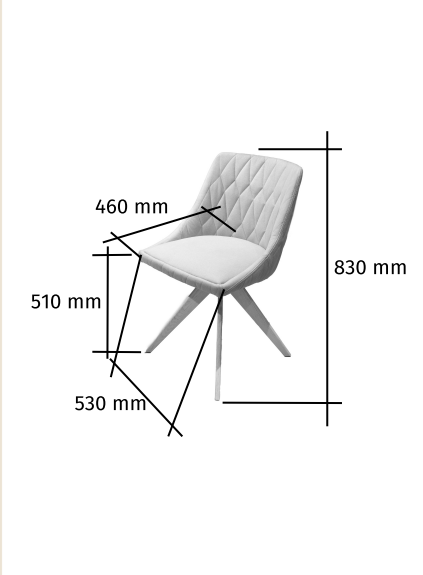

Megnevezés
Kárpitos szék tömörfa póklábbal

Leírás
Csavarozott filces koptatóval

Elemkód
AU-16-1

Bruttó ár

1-TÖLGY	95 000 Ft
2-CSERESZNYE	114 000 Ft
3-FEKETEDIÓ	142 500 Ft