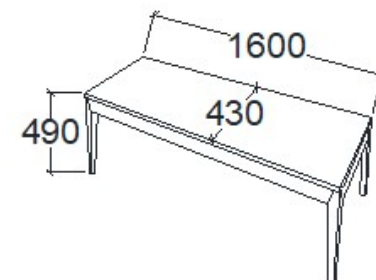

Megnevezés
Tömörfa pad 1600 - Támla nélkül

Leírás
3 személyes

Elemkód
EV-16-160

Bruttó ár
1-TÖLGY **138 000 Ft**
2-CSERESZNYE **166 000 Ft**
3-FEKETEDIÓ **207 000 Ft**