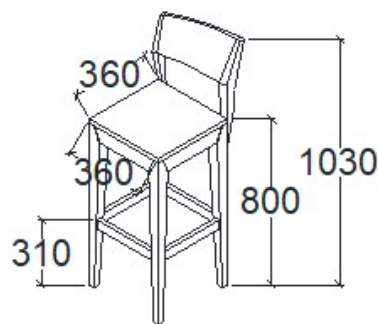

Megnevezés
Tömörfa bárszék támlával

Leírás
Lábakban cserélhető koptatófilc

Elemkód
EV-16-14

Bruttó ár
1-TÖLGY **118 000 Ft**
2-CSERESZNYE **142 000 Ft**
3-FEKETEDIÓ **177 000 Ft**