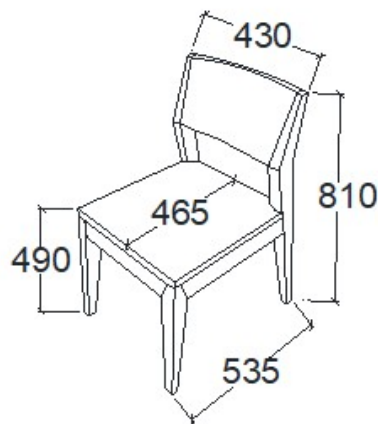

### Bruttó ár

1-TÖLGY	<b>295 000 Ft</b>
2-CSERESZNYE	<b>354 000 Ft</b>
3-FEKETEDIÓ	<b>442 500 Ft</b>

**Megnevezés**  
Tömörfa normál szék

**Leírás**  
Koptatófilccel

**Elemkód**  
**EV-16-1**

**Bruttó ár**  
1-TÖLGY **90 500 Ft**  
2-CSERESZNYE **109 000 Ft**  
3-FEKETEDIÓ **136 000 Ft**