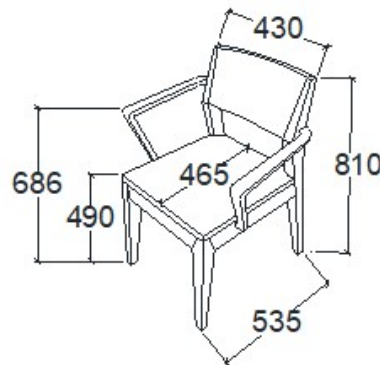

Megnevezés
Tömörfa karfás szék

Leírás
Koptatófilccel

Elemkód
EV-16-12

Bruttó ár
1-TÖLGY **104 500 Ft**
2-CSERESZNYE **125 500 Ft**
3-FEKETEDIÓ **157 000 Ft**