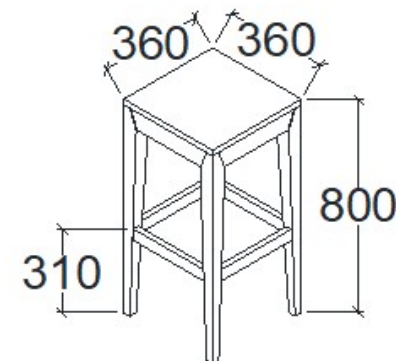

Megnevezés
Tömörfa bárszék

Leírás
Lábakban cserélhető koptatófilc

Elemkód
EV-16-5

Bruttó ár
1-TÖLGY **80 000 Ft**
2-CSERESZNYE **96 000 Ft**
3-FEKETEDIÓ **120 000 Ft**