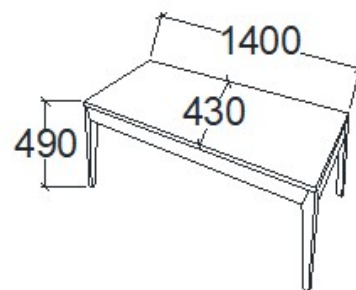

**Leírás**  
2 személyes

**Elemkód**  
**EV-16-140**

**Bruttó ár**  
1-TÖLGY **127 000 Ft**  
2-CSERESZNYE **152 500 Ft**  
3-FEKETEDIÓ **190 500 Ft**

**Megnevezés**  
Tömörfa pad 1600 - Támla nélkül

**Leírás**  
3 személyes