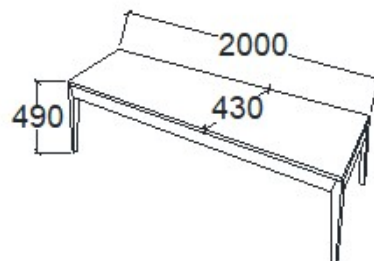

Elemkód
EV-16-200

Bruttó ár
1-TÖLGY **167 000 Ft**
2-CSERESZNYE **200 500 Ft**
3-FEKETEDIÓ **250 500 Ft**

Megnevezés
Pad 1200

Leírás
2 személyes