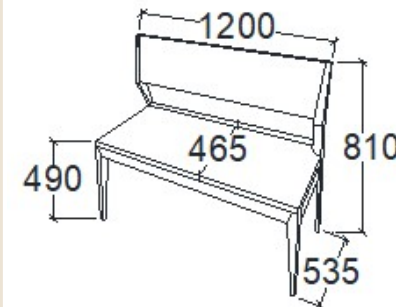

**Leírás**  
4 személyes

**Elemkód**  
**EV-16-200**

**Bruttó ár**  
1-TÖLGY **167 000 Ft**  
2-CSERESZNYE **200 500 Ft**  
3-FEKETEDIÓ **250 500 Ft**

**Megnevezés**  
Pad 1200

**Leírás**  
2 személyes

**Elemkód**  
**EV-16-8**