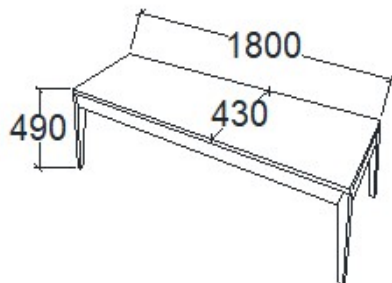

Megnevezés
Pad 1800 - Támla nélkül

Leírás
3 személyes

Elemkód
EV-16-180

Bruttó ár
1-TÖLGY **152 000 Ft**
2-CSERESZNYE **182 500 Ft**
3-FEKETEDIÓ **228 000 Ft**

Megnevezés
Pad 2000 - Támla nélkül

Leírás
4 személyes