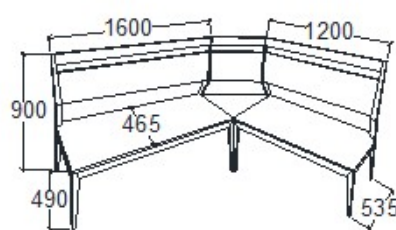

Megnevezés
Bal sarok pad - Magas támlás

Leírás
4 személyes

Elemkód
EV-16-10

Bruttó ár
1-TÖLGY **452 000 Ft**
2-CSERESZNYE **542 500 Ft**
3-FEKETEDIÓ **678 000 Ft**