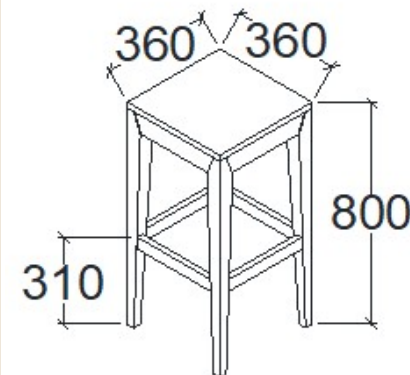

Megnevezés
Bárszék

Leírás
Lábakban cserélhető koptatófilc

Elemkód
EV-16-5

Bruttó ár
1-TÖLGY **80 000 Ft**
2-CSERESZNYE **96 000 Ft**
3-FEKETEDIÓ **120 000 Ft**