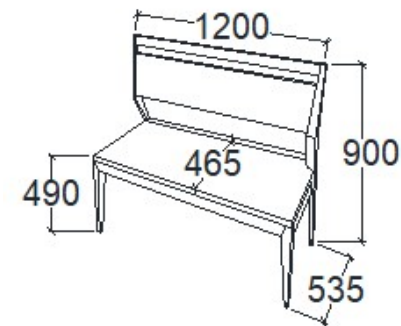

**Bruttó ár**  
1-TÖLGY **112 000 Ft**  
2-CSERESZNYE **134 500 Ft**  
3-FEKETEDIÓ **168 000 Ft**

**Megnevezés**  
Pad 1200 - Magas támlás

**Leírás**  
2 személyes

**Elemkód**  
**EV-16-9**

**Bruttó ár**  
1-TÖLGY **206 500 Ft**  
2-CSERESZNYE **248 000 Ft**  
3-FEKETEDIÓ **310 000 Ft**