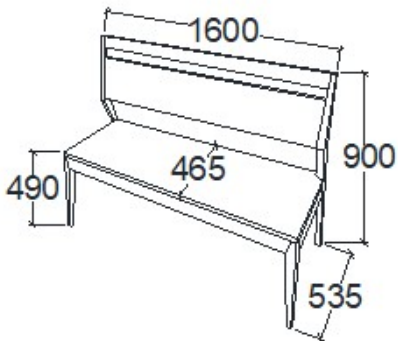

Megnevezés
Pad 1600 - Magas támlás

Leírás
3 személyes

Elemkód
EV-16-3

Bruttó ár
1-TÖLGY **225 500 Ft**
2-CSERESZNYE **271 000 Ft**
3-FEKETEDIÓ **338 500 Ft**