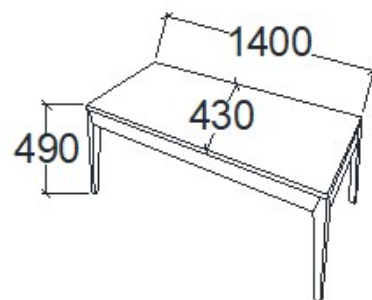

Megnevezés
Pad 1400 - Támla nélkül

Leírás
2 személyes

Elemkód
EV-16-140

Bruttó ár
1-TÖLGY **127 000 Ft**
2-CSERESZNYE **152 500 Ft**
3-FEKETEDIÓ **190 500 Ft**