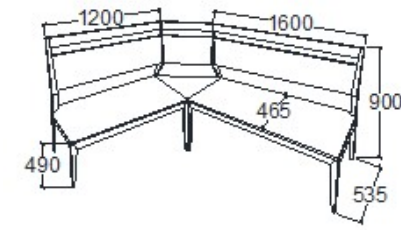

Megnevezés
Jobb sarok pad - Magas támlás

Leírás
4 személyes

Elemkód
EV-16-11

Bruttó ár
1-TÖLGY **452 000 Ft**
2-CSERESZNYE **542 500 Ft**
3-FEKETEDIÓ **678 000 Ft**