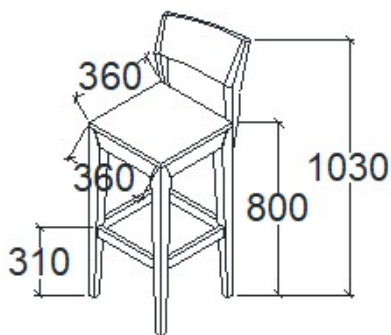

Megnevezés
Bárszék támlával

Leírás
Lábakban cserélhető koptatófilc

Elemkód
EV-16-14

Bruttó ár
1-TÖLGY **118 000 Ft**
2-CSERESZNYE **142 000 Ft**
3-FEKETEDIÓ **177 000 Ft**