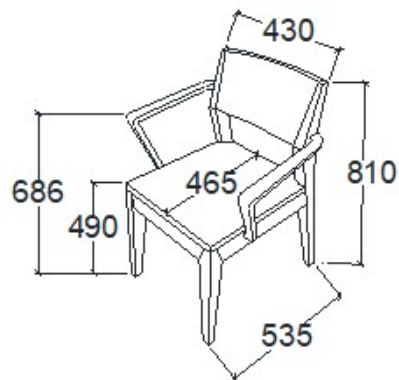

Megnevezés
Karfás szék

Leírás
Koptatófilccel

Elemkód
EV-16-12

Bruttó ár
1-TÖLGY **104 500 Ft**
2-CSERESZNYE **125 500 Ft**
3-FEKETEDIÓ **157 000 Ft**