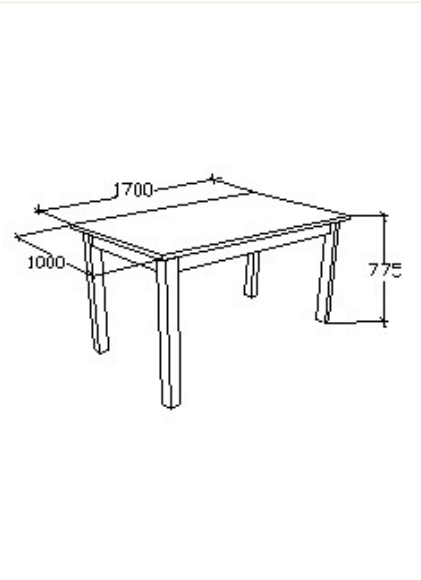

# Event étkező asztalok

**Megnevezés**  
Étkező asztal

**Leírás**  
Fix, 6 főre

**Elemkód**  
**EV-11-3**

**Bruttó ár**

1-TÖLGY	<b>295 000 Ft</b>
2-CSERESZNYE	<b>354 000 Ft</b>
3-FEKETEDIÓ	<b>442 500 Ft</b>