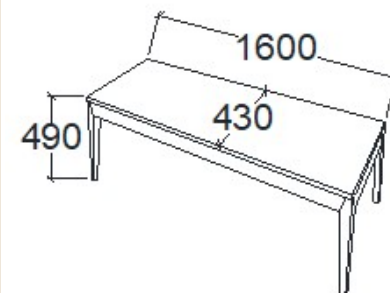

**Bruttó ár**  
1-TÖLGY **127 000 Ft**  
2-CSERESZNYE **152 500 Ft**  
3-FEKETEDIÓ **190 500 Ft**

**Megnevezés**  
Pad 1600 - Támla nélkül

**Leírás**  
3 személyes

**Elemkód**  
**EV-16-160**

**Bruttó ár**  
1-TÖLGY **138 000 Ft**  
2-CSERESZNYE **166 000 Ft**  
3-FEKETEDIÓ **207 000 Ft**