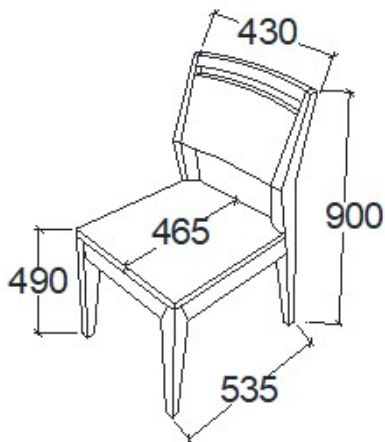

Megnevezés
Normál szék - Magas támlás

Leírás
koptatófilccel

Elemkód
EV-16-2

Bruttó ár
1-TÖLGY **99 000 Ft**
2-CSERESZNYE **119 000 Ft**
3-FEKETEDIÓ **148 500 Ft**