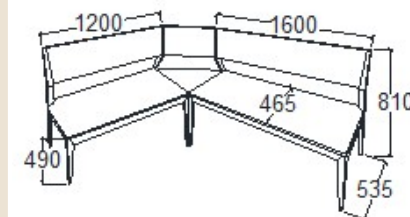

Elemkód
EV-16-7

Bruttó ár
1-TÖLGY **313 000 Ft**
2-CSERESZNYE **376 000 Ft**
3-FEKETEDIÓ **469 500 Ft**