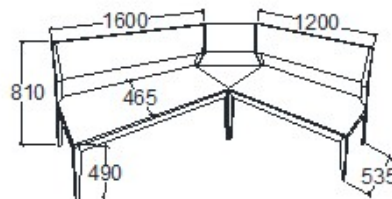

Elemkód
EV-16-6

Bruttó ár
1-TÖLGY **313 000 Ft**
2-CSERESZNYE **376 000 Ft**
3-FEKETEDIÓ **469 500 Ft**

Megnevezés
Jobb sarok pad

Leírás
4 személyes