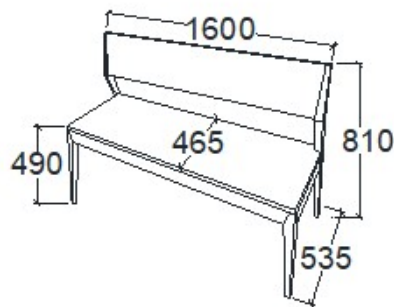

Elemkód
EV-16-4

Bruttó ár
1-TÖLGY **148 500 Ft**
2-CSERESZNYE **178 500 Ft**
3-FEKETEDIÓ **223 000 Ft**

Megnevezés
Bal sarok pad

Leírás
4 személyes