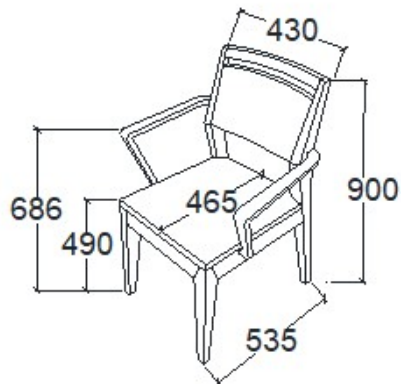

Megnevezés
Karfás szék - Magas támlás

Leírás
Koptatófilccel

Elemkód
EV-16-13

Bruttó ár
1-TÖLGY **112 000 Ft**
2-CSERESZNYE **134 500 Ft**
3-FEKETEDIÓ **168 000 Ft**