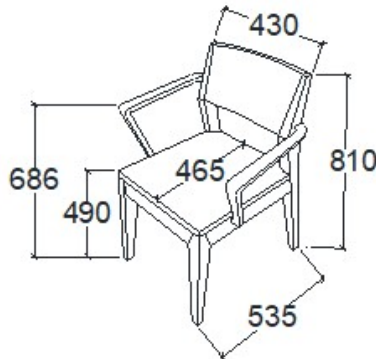

Megnevezés
Bárszék

Leírás
Lábakban cserélhető koptatófilc

Elemkód
EV-16-5

Bruttó ár
1-TÖLGY **80 000 Ft**
2-CSERESZNYE **96 000 Ft**
3-FEKETEDIÓ **120 000 Ft**