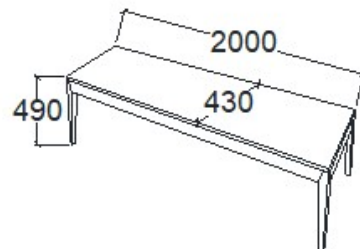

1-TÖLGY	<b>152 000 Ft</b>
2-CSERESZNYE	<b>182 500 Ft</b>
3-FEKETEDIÓ	<b>228 000 Ft</b>

**Megnevezés**  
Pad 2000 - Támla nélkül

**Leírás**  
4 személyes

**Elemkód**  
**EV-16-200**

**Bruttó ár**

1-TÖLGY	<b>167 000 Ft</b>
2-CSERESZNYE	<b>200 500 Ft</b>
3-FEKETEDIÓ	<b>250 500 Ft</b>