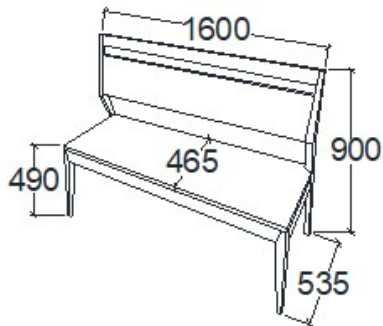

Megnevezés
Pad 1600 - Magas támlás

Leírás
3 személyes

Elemkód
EV-16-3

Bruttó ár
1-TÖLGY **225 500 Ft**
2-CSERESZNYE **271 000 Ft**
3-FEKETEDIÓ **338 500 Ft**

Megnevezés
Bal sarok pad - Magas támlás

Leírás
4 személyes

Elemkód
EV-16-10

Bruttó ár
1-TÖLGY **452 000 Ft**
2-CSERESZNYE **542 500 Ft**
3-FEKETEDIÓ **678 000 Ft**