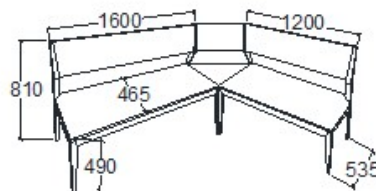

Megnevezés
Bal sarok pad

Leírás
4 személyes

Elemkód
EV-16-6

Bruttó ár

1-TÖLGY	313 000 Ft
2-CSERESZNYE	376 000 Ft
3-FEKETEDIÓ	469 500 Ft