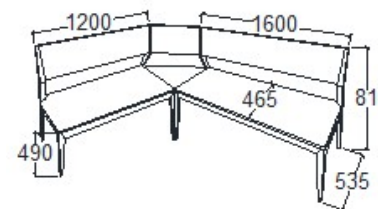

**Bruttó ár**

1-TÖLGY	<b>313 000 Ft</b>
2-CSERESZNYE	<b>376 000 Ft</b>
3-FEKETEDIÓ	<b>469 500 Ft</b>

**Megnevezés**  
Jobb sarok pad

**Leírás**  
4 személyes

**Elemkód**  
**EV-16-7**

**Bruttó ár**

1-TÖLGY	<b>313 000 Ft</b>
2-CSERESZNYE	<b>376 000 Ft</b>
3-FEKETEDIÓ	<b>469 500 Ft</b>