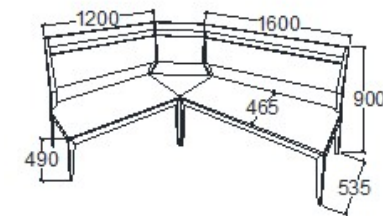

**Bruttó ár**  
1-TÖLGY **452 000 Ft**  
2-CSERESZNYE **542 500 Ft**  
3-FEKETEDIÓ **678 000 Ft**

**Megnevezés**  
Jobb sarok pad - Magas támlás

**Leírás**  
4 személyes

**Elemkód**  
**EV-16-11**

**Bruttó ár**  
1-TÖLGY **452 000 Ft**  
2-CSERESZNYE **542 500 Ft**  
3-FEKETEDIÓ **678 000 Ft**