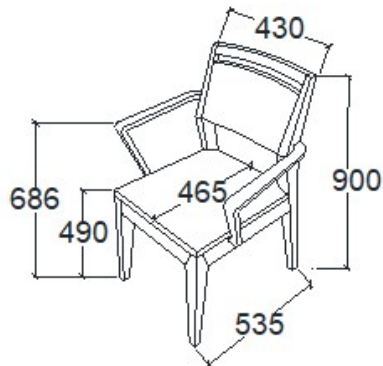

Megnevezés
Karfás szék - Magas támlás

Leírás
Koptatófilccel

Elemkód
EV-16-13

Bruttó ár
1-TÖLGY **112 000 Ft**
2-CSERESZNYE **134 500 Ft**
3-FEKETEDIÓ **168 000 Ft**