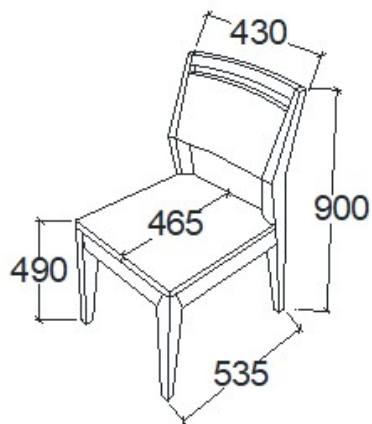

A termék és árvaltozás jogát fenntartjuk! Szállítási és Csomagolás díjak egyedi ajánlat alapján!

**Megnevezés**  
Normál szék - Magas támlás

**Leírás**  
koptatófilccel

**Elemkód**  
**EV-16-2**

**Bruttó ár**  
1-TÖLGY **99 000 Ft**  
2-CSERESZNYE **119 000 Ft**  
3-FEKETEDIÓ **148 500 Ft**