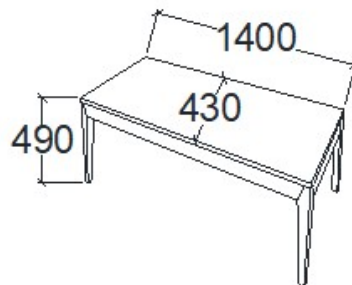

Megnevezés
Normál szék

Leírás
Koptatófilccel

Elemkód
EV-16-1

Bruttó ár
1-TÖLGY **90 500 Ft**
2-CSERESZNYE **109 000 Ft**
3-FEKETEDIÓ **136 000 Ft**

Megnevezés
Karfás szék

Leírás
Koptatófilccel

Elemkód
EV-16-12

Bruttó ár
1-TÖLGY **104 500 Ft**
2-CSERESZNYE **125 500 Ft**
3-FEKETEDIÓ **157 000 Ft**

Megnevezés
Bárszék

Leírás
Lábakban cserélhető koptatófilc

Elemkód
EV-16-5

Bruttó ár
1-TÖLGY **80 000 Ft**
2-CSERESZNYE **96 000 Ft**
3-FEKETEDIÓ **120 000 Ft**

Megnevezés
Bárszék támlával

Leírás
Lábakban cserélhető koptatófilc

Elemkód
EV-16-14

Bruttó ár
1-TÖLGY **118 000 Ft**
2-CSERESZNYE **142 000 Ft**
3-FEKETEDIÓ **177 000 Ft**

Megnevezés
Pad 1400 - Támla nélkül

Leírás
2 személyes

Elemkód
EV-16-140

Bruttó ár
1-TÖLGY **127 000 Ft**
2-CSERESZNYE **152 500 Ft**
3-FEKETEDIÓ **190 500 Ft**

Megnevezés
Pad 1600 - Támla nélkül

Leírás
3 személyes

Elemkód
EV-16-160

Bruttó ár
1-TÖLGY **138 000 Ft**
2-CSERESZNYE **166 000 Ft**
3-FEKETEDIÓ **207 000 Ft**

A termék és árváltozás jogát fenntartjuk! Szállítási és Csomagolás díjak egyedi ajánlat alapján!