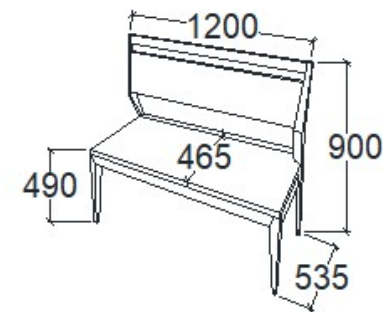

Megnevezés
Pad 1200 - Magas támlás

Leírás
2 személyes

Elemkód
EV-16-9

Bruttó ár
1-TÖLGY **206 500 Ft**
2-CSERESZNYE **248 000 Ft**
3-FEKETEDIÓ **310 000 Ft**