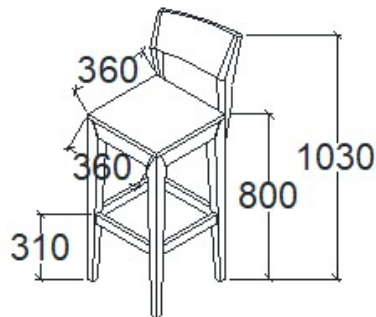

Megnevezés
Bárszék támlával

Leírás
Lábakban cserélhető koptatófilc

Elemkód
EV-16-14

Bruttó ár
1-TÖLGY **118 000 Ft**
2-CSERESZNYE **142 000 Ft**
3-FEKETEDIÓ **177 000 Ft**

Megnevezés
Pad 1400 - Támla nélkül

Leírás
2 személyes

Elemkód
EV-16-140

Bruttó ár
1-TÖLGY **127 000 Ft**
2-CSERESZNYE **152 500 Ft**
3-FEKETEDIÓ **190 500 Ft**