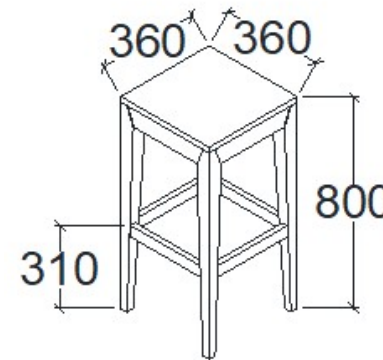

Megnevezés
Normál szék

Leírás
Koptatófilccel

Elemkód
EV-16-1

Bruttó ár
1-TÖLGY **90 500 Ft**
2-CSERESZNYE **109 000 Ft**
3-FEKETEDIÓ **136 000 Ft**

Megnevezés
Karfás szék

Leírás
Koptatófilccel

Elemkód
EV-16-12

Bruttó ár
1-TÖLGY **104 500 Ft**
2-CSERESZNYE **125 500 Ft**
3-FEKETEDIÓ **157 000 Ft**

Megnevezés
Bárszék

Leírás
Lábakban cserélhető koptatófilc

Elemkód
EV-16-5

Bruttó ár
1-TÖLGY **80 000 Ft**
2-CSERESZNYE **96 000 Ft**
3-FEKETEDIÓ **120 000 Ft**

Megnevezés
Bárszék támlával

Leírás
Lábakban cserélhető koptatófilc

Elemkód
EV-16-14

Bruttó ár
1-TÖLGY **118 000 Ft**
2-CSERESZNYE **142 000 Ft**
3-FEKETEDIÓ **177 000 Ft**

Megnevezés
Pad 1400 - Támla nélkül

Leírás
2 személyes

Elemkód
EV-16-140

Bruttó ár
1-TÖLGY **127 000 Ft**
2-CSERESZNYE **152 500 Ft**
3-FEKETEDIÓ **190 500 Ft**

Megnevezés
Pad 1600 - Támla nélkül

Leírás
3 személyes

Elemkód
EV-16-160

Bruttó ár
1-TÖLGY **138 000 Ft**
2-CSERESZNYE **166 000 Ft**
3-FEKETEDIÓ **207 000 Ft**

A termék és árváltozás jogát fenntartjuk! Szállítási és Csomagolás díjak egyedi ajánlat alapján!