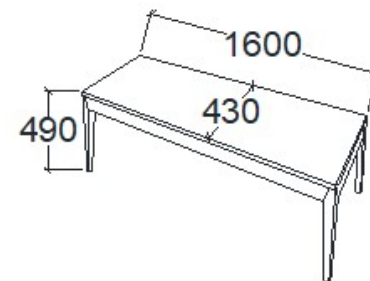

**Bruttó ár**  
1-TÖLGY **127 000 Ft**  
2-CSERESZNYE **152 500 Ft**  
3-FEKETEDIÓ **190 500 Ft**

**Megnevezés**  
Pad 1600 - Támla nélkül

**Leírás**  
3 személyes

**Elemkód**  
**EV-16-160**

**Bruttó ár**  
1-TÖLGY **138 000 Ft**  
2-CSERESZNYE **166 000 Ft**  
3-FEKETEDIÓ **207 000 Ft**