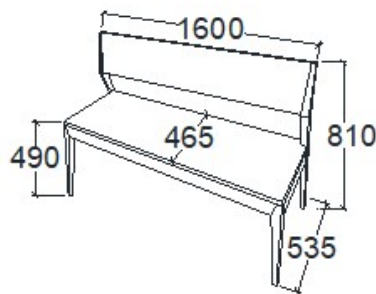

Megnevezés
Pad 1600

Leírás
3 személyes

Elemkód
EV-16-4

Bruttó ár

1-TÖLGY	148 500 Ft
2-CSERESZNYE	178 500 Ft
3-FEKETEDIÓ	223 000 Ft