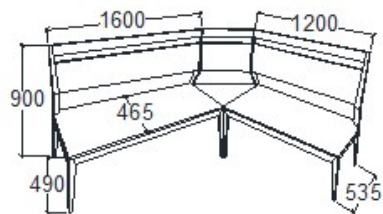

Megnevezés
Normál szék - Magas támlás

Leírás
koptatófilccel

Elemkód
EV-16-2

Bruttó ár
1-TÖLGY **99 000 Ft**
2-CSERESZNYE **119 000 Ft**
3-FEKETEDIÓ **148 500 Ft**

Megnevezés
Karfás szék - Magas támlás

Leírás
Koptatófilccel

Elemkód
EV-16-13

Bruttó ár
1-TÖLGY **112 000 Ft**
2-CSERESZNYE **134 500 Ft**
3-FEKETEDIÓ **168 000 Ft**

Megnevezés
Pad 1200 - Magas támlás

Leírás
2 személyes

Elemkód
EV-16-9

Bruttó ár
1-TÖLGY **206 500 Ft**
2-CSERESZNYE **248 000 Ft**
3-FEKETEDIÓ **310 000 Ft**

Megnevezés
Pad 1600 - Magas támlás

Leírás
3 személyes

Elemkód
EV-16-3

Bruttó ár
1-TÖLGY **225 500 Ft**
2-CSERESZNYE **271 000 Ft**
3-FEKETEDIÓ **338 500 Ft**

Megnevezés
Bal sarok pad - Magas támlás

Leírás
4 személyes

Elemkód
EV-16-10

Bruttó ár
1-TÖLGY **452 000 Ft**
2-CSERESZNYE **542 500 Ft**
3-FEKETEDIÓ **678 000 Ft**

Megnevezés
Jobb sarok pad - Magas támlás

Leírás
4 személyes

Elemkód
EV-16-11

Bruttó ár
1-TÖLGY **452 000 Ft**
2-CSERESZNYE **542 500 Ft**
3-FEKETEDIÓ **678 000 Ft**

A termék és árváltozás jogát fenntartjuk! Szállítási és Csomagolás díjak egyedi ajánlat alapján!