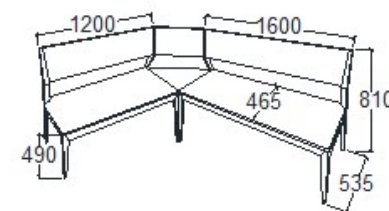

ELEMKÓD
EV-16-7

BRUTTÓ ÁR
1-TÖLGY **313 000 Ft**
2-CSERESZNYE **376 000 Ft**
3-FEKETEDIÓ **438 500 Ft**

A termék és árváltozás jogát fenntartjuk! Szállítási és Csomagolás díjak egyedi ajánlat alapján!