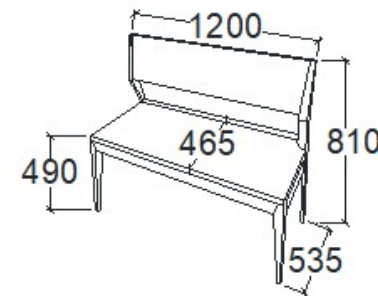

ELEMKÓD
EV-16-8

BRUTTÓ ÁR
1-TÖLGY **136 000 Ft**
2-CSERESZNYE **163 500 Ft**
3-FEKETEDIÓ **190 500 Ft**

MEGNEVEZÉS
Pad 1600

LEÍRÁS
3 személyes