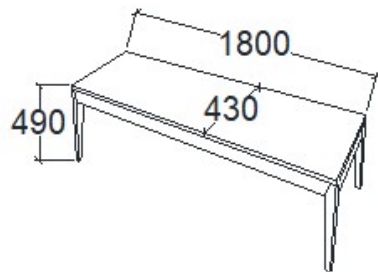

MEGNEVEZÉS
Pad 1800 - Támla nélkül

LEÍRÁS
3 személyes

ELEMKÓD
EV-16-180

BRUTTÓ ÁR
1-TÖLGY **152 000 Ft**
2-CSERESZNYE **182 500 Ft**
3-FEKETEDIÓ **213 000 Ft**

MEGNEVEZÉS
Pad 2000 - Támla nélkül

LEÍRÁS
4 személyes