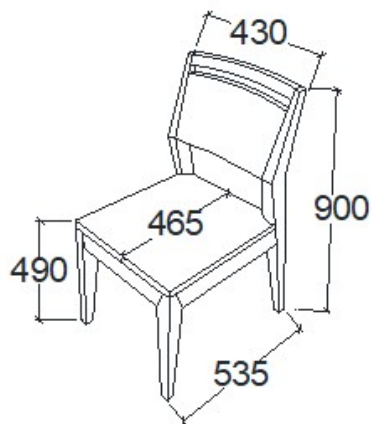

MEGNEVEZÉS
Normál szék - Magas támlás

LEÍRÁS
koptatófilccel

ELEMKÓD
EV-16-2

BRUTTÓ ÁR
1-TÖLGY **99 000 Ft**
2-CSERESZNYE **119 000 Ft**
3-FEKETEDIÓ **139 000 Ft**