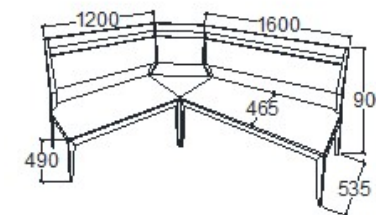

MEGNEVEZÉS
Jobb sarok pad - Magas támlás

LEÍRÁS
4 személyes

ELEMKÓD
EV-16-11

BRUTTÓ ÁR
1-TÖLGY **452 000 Ft**
2-CSERESZNYE **542 500 Ft**
3-FEKETEDIÓ **633 000 Ft**