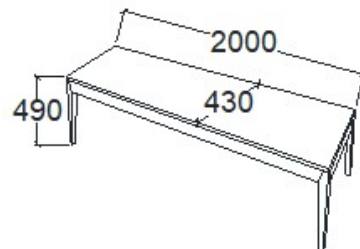

ELEMKÓD
EV-16-200

BRUTTÓ ÁR
1-TÖLGY **167 000 Ft**
2-CSERESZNYE **200 500 Ft**
3-FEKETEDIÓ **234 000 Ft**

MEGNEVEZÉS
Pad 1200

LEÍRÁS
2 személyes