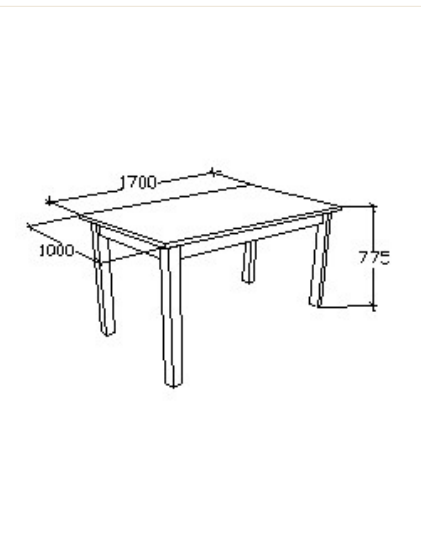

# Event étkező asztalok

**MEGNEVEZÉS**  
Étkező asztal

**LEÍRÁS**  
Fix, 6 főre

**ELEMKÓD**  
**EV-11-3**

**BRUTTÓ ÁR**

1-TÖLGY	<b>295 000 Ft</b>
2-CSERESZNYE	<b>354 000 Ft</b>
3-FEKETEDIÓ	<b>413 000 Ft</b>