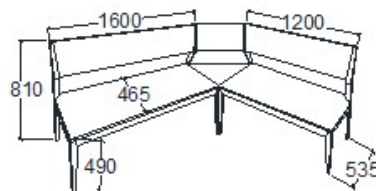

ELEMKÓD
EV-16-6

BRUTTÓ ÁR
1-TÖLGY **313 000 Ft**
2-CSERESZNYE **376 000 Ft**
3-FEKETEDIÓ **438 500 Ft**

MEGNEVEZÉS
Jobb sarok pad

LEÍRÁS
4 személyes