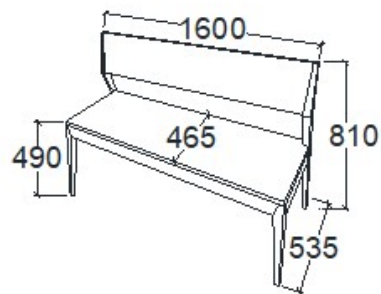

**LEÍRÁS**  
2 személyes

**ELEMKÓD**  
**EV-16-8**

**BRUTTÓ ÁR**  
1-TÖLGY **136 000 Ft**  
2-CSERESZNYE **163 500 Ft**  
3-FEKETEDIÓ **190 500 Ft**

**MEGNEVEZÉS**  
Pad 1600

**LEÍRÁS**  
3 személyes

**ELEMKÓD**  
**EV-16-4**