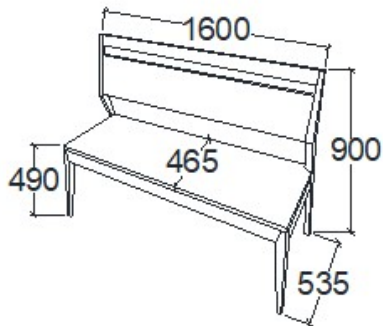

MEGNEVEZÉS
Pad 1600 - Magas támlás

LEÍRÁS
3 személyes

ELEMKÓD
EV-16-3

BRUTTÓ ÁR
1-TÖLGY **225 500 Ft**
2-CSERESZNYE **271 000 Ft**
3-FEKETEDIÓ **316 000 Ft**

MEGNEVEZÉS
Bal sarok pad - Magas támlás

LEÍRÁS
4 személyes

ELEMKÓD
EV-16-10

BRUTTÓ ÁR
1-TÖLGY **452 000 Ft**
2-CSERESZNYE **542 500 Ft**
3-FEKETEDIÓ **633 000 Ft**