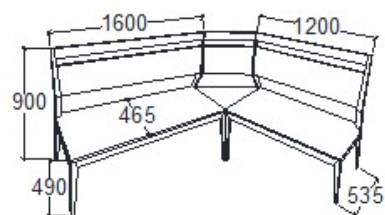

**BRUTTÓ ÁR**  
1-TÖLGY **225 500 Ft**  
2-CSERESZNYE **271 000 Ft**  
3-FEKETEDIÓ **316 000 Ft**

**MEGNEVEZÉS**  
Bal sarok pad - Magas támlás

**LEÍRÁS**  
4 személyes

**ELEMKÓD**  
**EV-16-10**

**BRUTTÓ ÁR**  
1-TÖLGY **452 000 Ft**  
2-CSERESZNYE **542 500 Ft**  
3-FEKETEDIÓ **633 000 Ft**