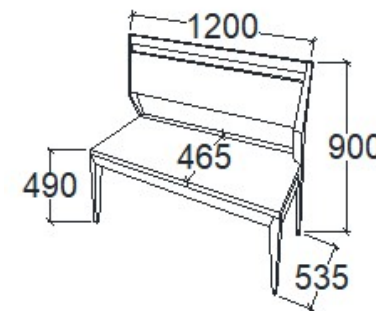

MEGNEVEZÉS
Pad 1200 - Magas támlás

LEÍRÁS
2 személyes

ELEMKÓD
EV-16-9

BRUTTÓ ÁR
1-TÖLGY **206 500 Ft**
2-CSERESZNYE **248 000 Ft**
3-FEKETEDIÓ **289 500 Ft**