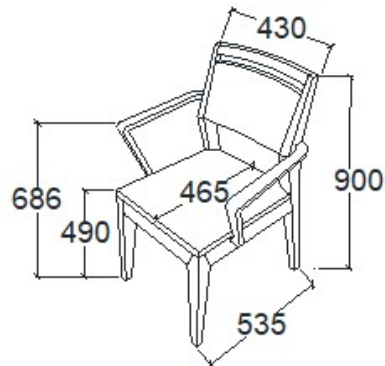

MEGNEVEZÉS
Karfás szék - Magas támlás

LEÍRÁS
Koptatófilccel

ELEMKÓD
EV-16-13

BRUTTÓ ÁR
1-TÖLGY **112 000 Ft**
2-CSERESZNYE **134 500 Ft**
3-FEKETEDIÓ **157 000 Ft**