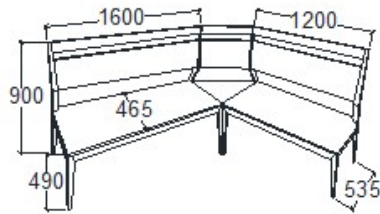

MEGNEVEZÉS
Bal sarok pad - Magas
támlás

LEÍRÁS
4 személyes

ELEMKÓD
EV-16-10

BRUTTÓ ÁR
1-TÖLGY **452 000 Ft**
2-CSERESZNYE **542 500 Ft**
3-FEKETEDIÓ **633 000 Ft**