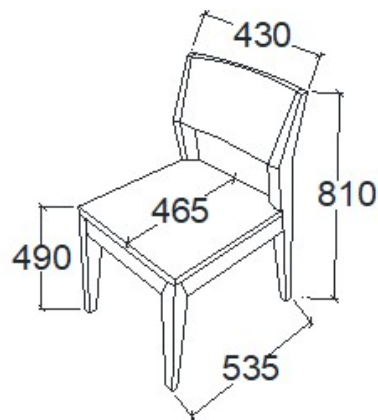

MEGNEVEZÉS

Normál szék

LEÍRÁS

Koptatófilccel

ELEMKÓD

EV-16-1

BRUTTÓ ÁR

1-TÖLGY	90 500 Ft
2-CSERESZNYE	109 000 Ft
3-FEKETEDIÓ	127 000 Ft