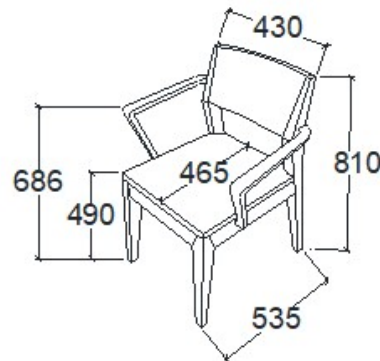

BRUTTÓ ÁR

1-TÖLGY	104 500 Ft
2-CSERESZNYE	125 500 Ft
3-FEKETEDIÓ	146 500 Ft