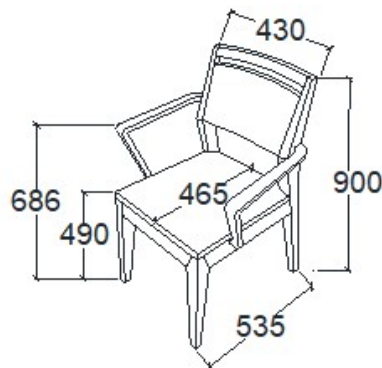

MEGNEVEZÉS
Karfás szék - Magas támlás

LEÍRÁS
Koptatófilccsel

ELEMKÓD
EV-16-13

BRUTTÓ ÁR
1-TÖLGY **112 000 Ft**
2-CSERESZNYE **134 500 Ft**
3-FEKETEDIÓ **157 000 Ft**