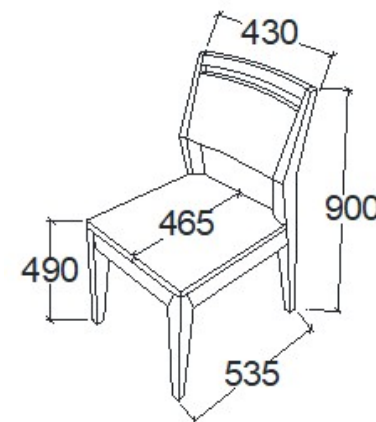

MEGNEVEZÉS
Normál szék - Magas támlás

LEÍRÁS
koptatófilccsel

ELEMKÓD
EV-16-2

BRUTTÓ ÁR
1-TÖLGY **99 000 Ft**
2-CSERESZNYE **119 000 Ft**
3-FEKETEDIÓ **139 000 Ft**