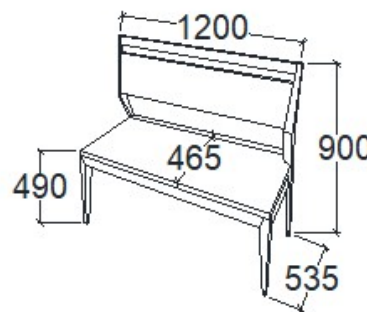

ELEMKÓD
EV-16-13

BRUTTÓ ÁR
1-TÖLGY **112 000 Ft**
2-CSERESZNYE **134 500 Ft**
3-FEKETEDIÓ **157 000 Ft**

MEGNEVEZÉS
Pad 1200 - Magas támlás

LEÍRÁS
2 személyes

ELEMKÓD
EV-16-9

BRUTTÓ ÁR
1-TÖLGY **206 500 Ft**
2-CSERESZNYE **248 000 Ft**
3-FEKETEDIÓ **289 500 Ft**