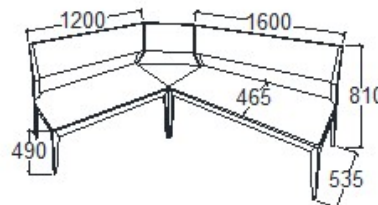

ELEMKÓD
EV-16-6

BRUTTÓ ÁR
1-TÖLGY **313 000 Ft**
2-CSERESZNYE **376 000 Ft**
3-FEKETEDIÓ **438 500 Ft**

MEGNEVEZÉS
Jobb sarok pad

LEÍRÁS
4 személyes

ELEMKÓD
EV-16-7

BRUTTÓ ÁR
1-TÖLGY **313 000 Ft**
2-CSERESZNYE **376 000 Ft**
3-FEKETEDIÓ **438 500 Ft**