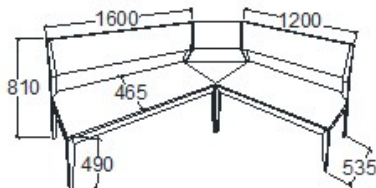

MEGNEVEZÉS
Bal sarok pad

LEÍRÁS
4 személyes

ELEMKÓD
EV-16-6

BRUTTÓ ÁR
1-TÖLGY **313 000 Ft**
2-CSERESZNYE **376 000 Ft**
3-FEKETEDIÓ **438 500 Ft**