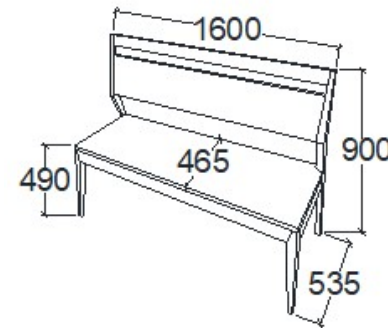

MEGNEVEZÉS
Pad 1600 - Magas támlás

LEÍRÁS
3 személyes

ELEMKÓD
EV-16-3

BRUTTÓ ÁR
1-TÖLGY **225 500 Ft**
2-CSERESZNYE **271 000 Ft**
3-FEKETEDIÓ **316 000 Ft**