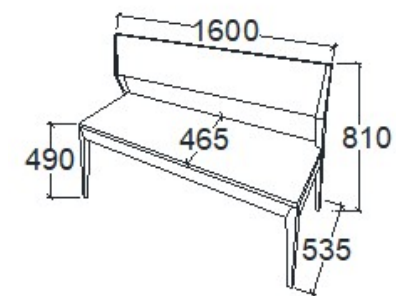

1-TÖLGY	148 500 Ft
2-CSERESZNYE	178 500 Ft
3-FEKETEDIÓ	208 000 Ft

A termék és árváltozás jogát fenntartjuk! Szállítási és Csomagolás díjak egyedi ajánlat alapján!

MEGNEVEZÉS
Bal sarok pad

LEÍRÁS
4 személyes