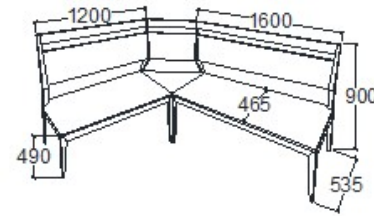

MEGNEVEZÉS
Jobb sarok pad - Magas
támlás

LEÍRÁS
4 személyes

ELEMKÓD
EV-16-11

BRUTTÓ ÁR
1-TÖLGY **452 000 Ft**
2-CSERESZNYE **542 500 Ft**
3-FEKETEDIÓ **633 000 Ft**