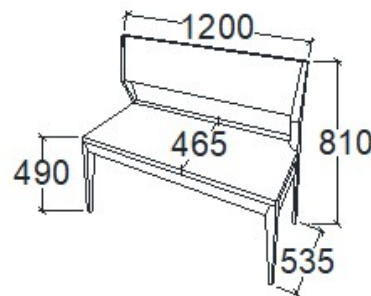

BRUTTÓ ÁR

1-TÖLGY	118 000 Ft
2-CSERESZNYE	142 000 Ft
3-FEKETEDIÓ	165 500 Ft