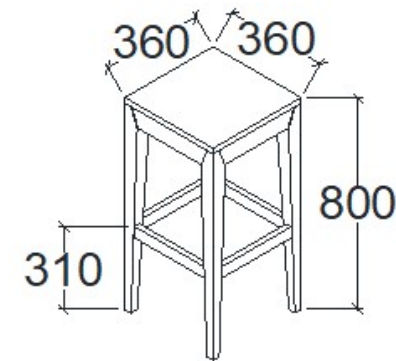

BRUTTÓ ÁR

1-TÖLGY	80 000 Ft
2-CSERESZNYE	96 000 Ft
3-FEKETEDIÓ	112 000 Ft

MEGNEVEZÉS

Bárszék támlával

LEÍRÁS

Lábakban cserélhető koptatófilc

ELEMKÓD

EV-16-14