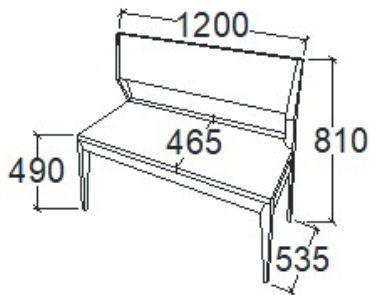

MEGNEVEZÉS
Pad 1600

LEÍRÁS
3 személyes

ELEMKÓD
EV-16-4

BRUTTÓ ÁR
1-TÖLGY **148 500 Ft**
2-CSERESZNYE **178 500 Ft**
3-FEKETEDIÓ **208 000 Ft**

MEGNEVEZÉS
Bal sarok pad

LEÍRÁS
4 személyes

ELEMKÓD
EV-16-6

BRUTTÓ ÁR
1-TÖLGY **313 000 Ft**
2-CSERESZNYE **376 000 Ft**
3-FEKETEDIÓ **438 500 Ft**