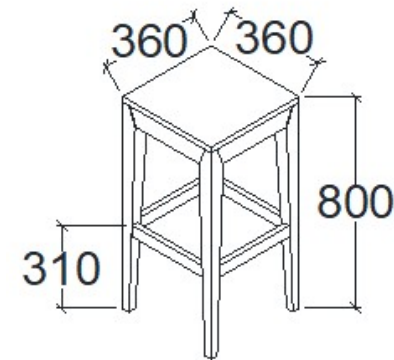

MEGNEVEZÉS
Bárszék

LEÍRÁS
Koptatófilccel

ELEMKÓD
EV-16-5

BRUTTÓ ÁR
1-TÖLGY **80 000 Ft**
2-CSERESZNYE **96 000 Ft**
3-FEKETEDIÓ **112 000 Ft**