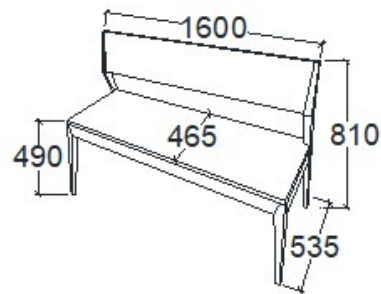

MEGNEVEZÉS
Pad 1600

LEÍRÁS
3 személyes

ELEMKÓD
EV-16-4

BRUTTÓ ÁR
1-TÖLGY **148 500 Ft**
2-CSERESZNYE **178 500 Ft**
3-FEKETEDIÓ **208 000 Ft**