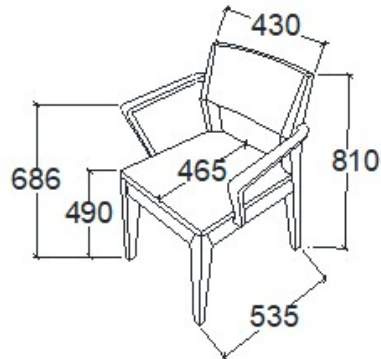

MEGNEVEZÉS
Normál szék

LEÍRÁS
Koptatófilccel

ELEMKÓD
EV-16-1

BRUTTÓ ÁR
1-TÖLGY **90 500 Ft**
2-CSERESZNYE **109 000 Ft**
3-FEKETEDIÓ **127 000 Ft**

MEGNEVEZÉS
Karfás szék

LEÍRÁS
Koptatófilccel

ELEMKÓD
EV-16-12

BRUTTÓ ÁR
1-TÖLGY **104 500 Ft**
2-CSERESZNYE **125 500 Ft**
3-FEKETEDIÓ **146 500 Ft**

MEGNEVEZÉS
Bárszék

LEÍRÁS
Koptatófilccel

ELEMKÓD
EV-16-5

BRUTTÓ ÁR
1-TÖLGY **80 000 Ft**
2-CSERESZNYE **96 000 Ft**
3-FEKETEDIÓ **112 000 Ft**

MEGNEVEZÉS
Pad 1200

LEÍRÁS
2 személyes

ELEMKÓD
EV-16-8

BRUTTÓ ÁR
1-TÖLGY **136 000 Ft**
2-CSERESZNYE **163 500 Ft**
3-FEKETEDIÓ **190 500 Ft**

MEGNEVEZÉS
Pad 1600

LEÍRÁS
3 személyes

ELEMKÓD
EV-16-4

BRUTTÓ ÁR
1-TÖLGY **148 500 Ft**
2-CSERESZNYE **178 500 Ft**
3-FEKETEDIÓ **208 000 Ft**

MEGNEVEZÉS
Bal sarok pad

LEÍRÁS
4 személyes

ELEMKÓD
EV-16-6

BRUTTÓ ÁR
1-TÖLGY **313 000 Ft**
2-CSERESZNYE **376 000 Ft**
3-FEKETEDIÓ **438 500 Ft**

A termék és árvaltozás jogát fenntartjuk! Szállítási és Csomagolás díjak egyedi ajánlat alapján!