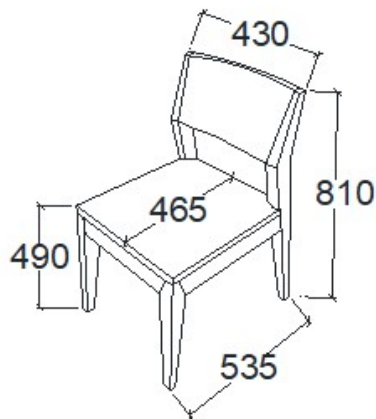

MEGNEVEZÉS
Normál szék

LEÍRÁS
Koptatófilccel

ELEMKÓD
EV-16-1

BRUTTÓ ÁR
1-TÖLGY **90 500 Ft**
2-CSERESZNYE **109 000 Ft**
3-FEKETEDIÓ **127 000 Ft**

MEGNEVEZÉS
Karfás szék

LEÍRÁS
Koptatófilccel

ELEMKÓD
EV-16-12

BRUTTÓ ÁR
1-TÖLGY **104 500 Ft**
2-CSERESZNYE **125 500 Ft**
3-FEKETEDIÓ **146 500 Ft**