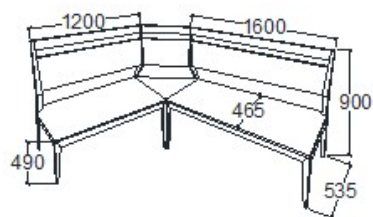

MEGNEVEZÉS

Jobb sarok pad - Magas támlás

LEÍRÁS

4 személyes

ELEMKÓD

EV-16-11

BRUTTÓ ÁR

1-TÖLGY **452 000 Ft**

2-CSERESZNYE **542 500 Ft**

3-FEKETEDIÓ **633 000 Ft**

A termék és árváltozás jogát fenntartjuk! Szállítási és Csomagolás díjak egyedi ajánlat alapján!

Pfiiffer Bútor Mór Kft / 8060 Mór, Árki Ipartelep

+36 (30) 511-5040

<https://pfiifferbutor.hu>, info@pfiifferbutor.hu

Tömörfa bútor

ÖRÖK ÉRTÉK

Készült: 2023.04.21 13:37:34