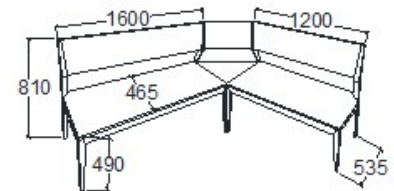

MEGNEVEZÉS
Pad 1600

LEÍRÁS
3 személyes

ELEMKÓD
EV-16-4

BRUTTÓ ÁR
1-TÖLGY **148 500 Ft**
2-CSERESZNYE **178 500 Ft**
3-FEKETEDIÓ **208 000 Ft**

MEGNEVEZÉS
Bal sarok pad

LEÍRÁS
4 személyes

ELEMKÓD
EV-16-6

BRUTTÓ ÁR
1-TÖLGY **313 000 Ft**
2-CSERESZNYE **376 000 Ft**
3-FEKETEDIÓ **438 500 Ft**