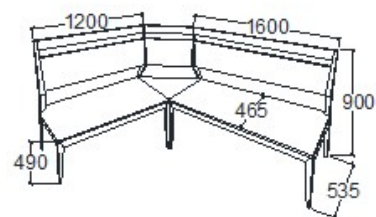

MEGNEVEZÉS

Jobb sarok pad - Magas támlás

LEÍRÁS

4 személyes

ELEMKÓD

EV-16-11

BRUTTÓ ÁR

TÖLGY **452 000 Ft**

CSERESZNYE **542 500 Ft**

FEKETEDIÓ **633 000 Ft**

A termék és árváltozás jogát fenntartjuk! Szállítási és Csomagolás díjak egyedi ajánlat alapján!

Pfiiffer Bútor Mór Kft / 8060 Mór, Árki Ipartelep

+36 (30) 511-50-40

<https://pfiifferbutor.hu>, info@pfiifferbutor.hu

Tömörfa bútor

ÖRÖK ÉRTÉK