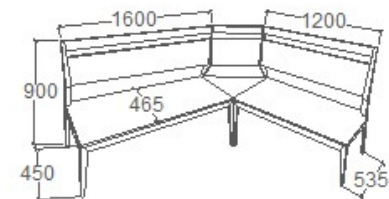

ELEMKÓD
EV-16-10/160
BRUTTÓ ÁR
298 000 Ft

A termék és árváltoztatás jogát fenntartjuk!