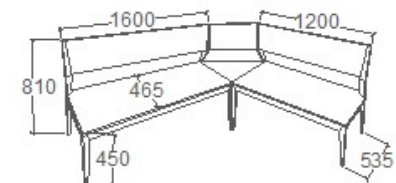

A termék és árváltoztatás jogát fenntartjuk!