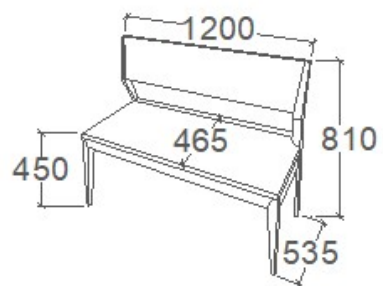

MEGNEVEZÉS
Bárszék

LEÍRÁS
Koptatófilccel

ELEMKÓD
EV-16-5/160
BRUTTÓ ÁR
57 000 Ft

MEGNEVEZÉS
Pad 1200

LEÍRÁS
2 személyes

ELEMKÓD
EV-16-8/160
BRUTTÓ ÁR
97 000 Ft

MEGNEVEZÉS
Pad 1600

LEÍRÁS
3 személyes