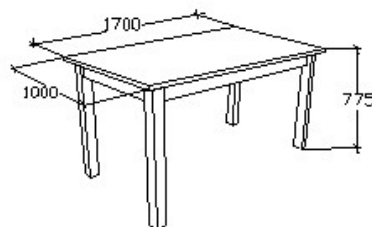

A termék és árváltoztatás jogát fenntartjuk!

Event étkező asztalok

Megjelenési kód: 160, Kezelés: Tölgyfa/Dió | Tölgyfa/Dió

MEGNEVEZÉS

Étkező asztal

LEÍRÁS

Fix, 6 főre

ELEMKÓD