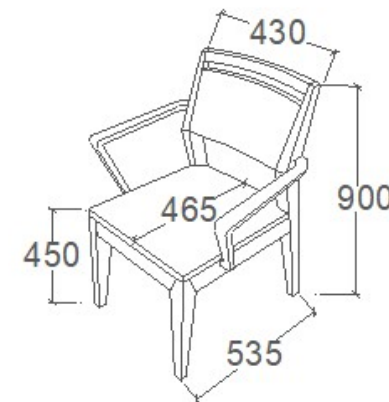

ELEMKÓD
EV-16-7/160
BRUTTÓ ÁR
217 000 Ft

MEGNEVEZÉS
Normál szék - Magas támlás

LEÍRÁS
koptatófilccsel

ELEMKÓD
EV-16-2/160
BRUTTÓ ÁR
74 000 Ft

MEGNEVEZÉS
Karfás szék - Magas támlás

LEÍRÁS
Koptatófilccsel

ELEMKÓD
EV-16-13/160
BRUTTÓ ÁR
81 000 Ft