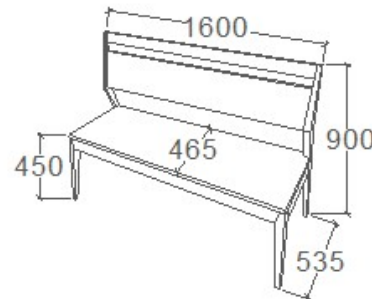

MEGNEVEZÉS
Pad 1200 - Magas támlás

LEÍRÁS
2 személyes

ELEMKÓD
EV-16-9/160
BRUTTÓ ÁR
154 000 Ft

MEGNEVEZÉS
Pad 1600 - Magas támlás

LEÍRÁS
3 személyes

ELEMKÓD
EV-16-3/160
BRUTTÓ ÁR
167 000 Ft

MEGNEVEZÉS
Bal sarok pad - Magas támlás