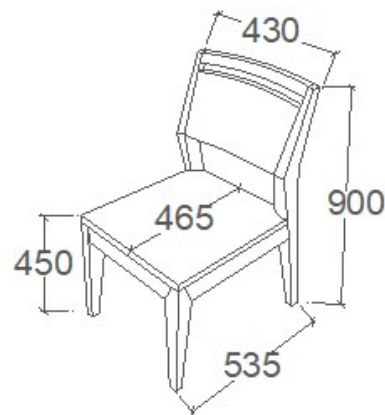

ELEMKÓD
EV-16-2/160
BRUTTÓ ÁR
74 000 Ft

MEGNEVEZÉS
Karfás szék - Magas támlás

LEÍRÁS
Koptatófilccsel