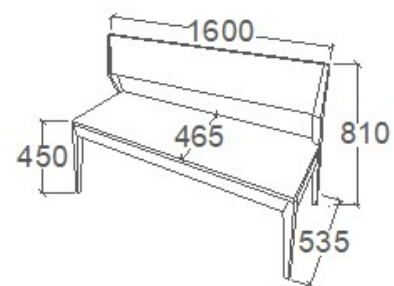

MEGNEVEZÉS
Bal sarok pad

LEÍRÁS
4 személyes

ELEMKÓD
EV-16-6/160
BRUTTÓ ÁR
217 000 Ft