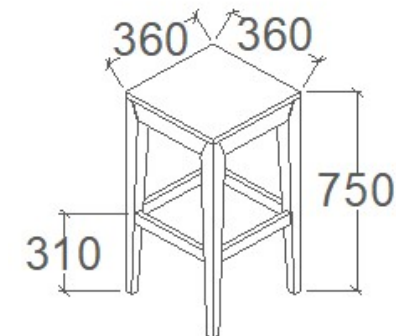

MEGNEVEZÉS
Normál szék

LEÍRÁS
Koptatófilccel

ELEMKÓD
EV-16-1/160
BRUTTÓ ÁR
57 000 Ft

MEGNEVEZÉS
Karfás szék

LEÍRÁS
Koptatófilccel

ELEMKÓD
EV-16-12/160
BRUTTÓ ÁR
62 000 Ft

MEGNEVEZÉS
Bárszék

LEÍRÁS
Koptatófilccel

ELEMKÓD
EV-16-5/160
BRUTTÓ ÁR
57 000 Ft

MEGNEVEZÉS
Pad 1200

LEÍRÁS
2 személyes

ELEMKÓD
EV-16-8/160
BRUTTÓ ÁR
97 000 Ft

MEGNEVEZÉS
Pad 1600

LEÍRÁS
3 személyes

ELEMKÓD
EV-16-4/160
BRUTTÓ ÁR
107 000 Ft

MEGNEVEZÉS
Bal sarok pad

LEÍRÁS
4 személyes

ELEMKÓD
EV-16-6/160
BRUTTÓ ÁR
217 000 Ft

A termék és árváltoztatás jogát fenntartjuk!