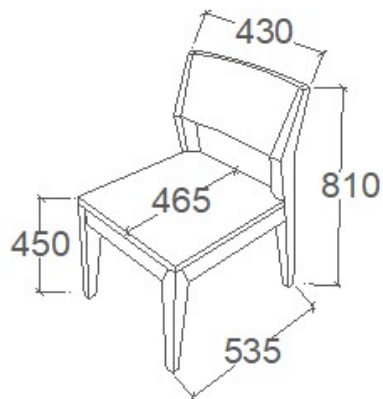

A termék és árváltoztatás jogát fenntartjuk!

MEGNEVEZÉS
Normál szék

LEÍRÁS
Koptatófilccel

ELEMKÓD
EV-16-1/160
BRUTTÓ ÁR
57 000 Ft

MEGNEVEZÉS
Karfás szék

LEÍRÁS
Koptatófilccel

ELEMKÓD
EV-16-12/160
BRUTTÓ ÁR
62 000 Ft