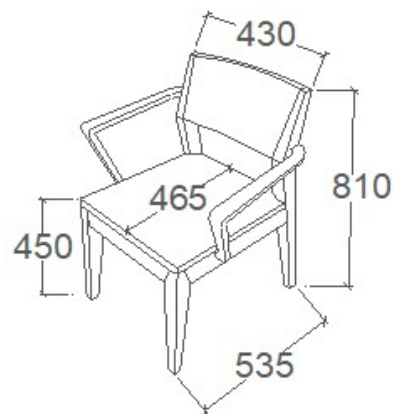

A termék és árváltoztatás jogát fenntartjuk!

MEGNEVEZÉS
Normál szék

LEÍRÁS
Koptatófilccel

ELEMKÓD
EV-16-1/160
BRUTTÓ ÁR
57 000 Ft

MEGNEVEZÉS
Karfás szék

LEÍRÁS
Koptatófilccel

ELEMKÓD
EV-16-12/160
BRUTTÓ ÁR
62 000 Ft