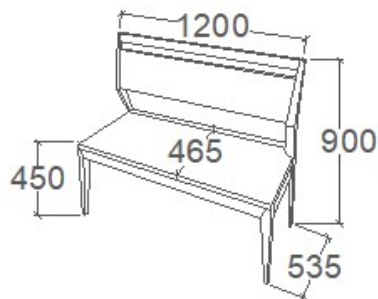

ELEMKÓD
EV-16-9/160
BRUTTÓ ÁR
154 000 Ft

MEGNEVEZÉS
Pad 1600 - Magas támlás

LEÍRÁS
3 személyes