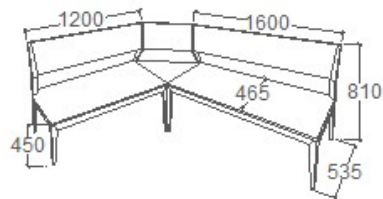

ELEMKÓD
EV-16-4/160
BRUTTÓ ÁR
107 000 Ft

MEGNEVEZÉS
Bal sarok pad

LEÍRÁS
4 személyes

ELEMKÓD
EV-16-6/160
BRUTTÓ ÁR
217 000 Ft

A termék és árváltoztatás jogát fenntartjuk!

MEGNEVEZÉS
Jobb sarok pad

LEÍRÁS
4 személyes