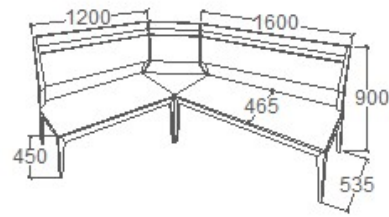

Megjelenési kód: 160, Kezelés: Tölgyfa/Dió | Tölgyfa/Dió

MEGNEVEZÉS

Jobb sarok pad - Magas támlás

LEÍRÁS

4 személyes

ELEMKÓD

EV-16-11/160

BRUTTÓ ÁR

298 000 Ft

A termék és árváltoztatás jogát fenntartjuk!

PfiFFer Bútor Mór Kft / 8060 Mór, Árki Ipartelep

+36 (30) 511-50-40

<https://pfiFFerbutor.hu>, info@pfiFFerbutor.hu

Tömörfa bútor

ÖRÖK ÉRTÉK